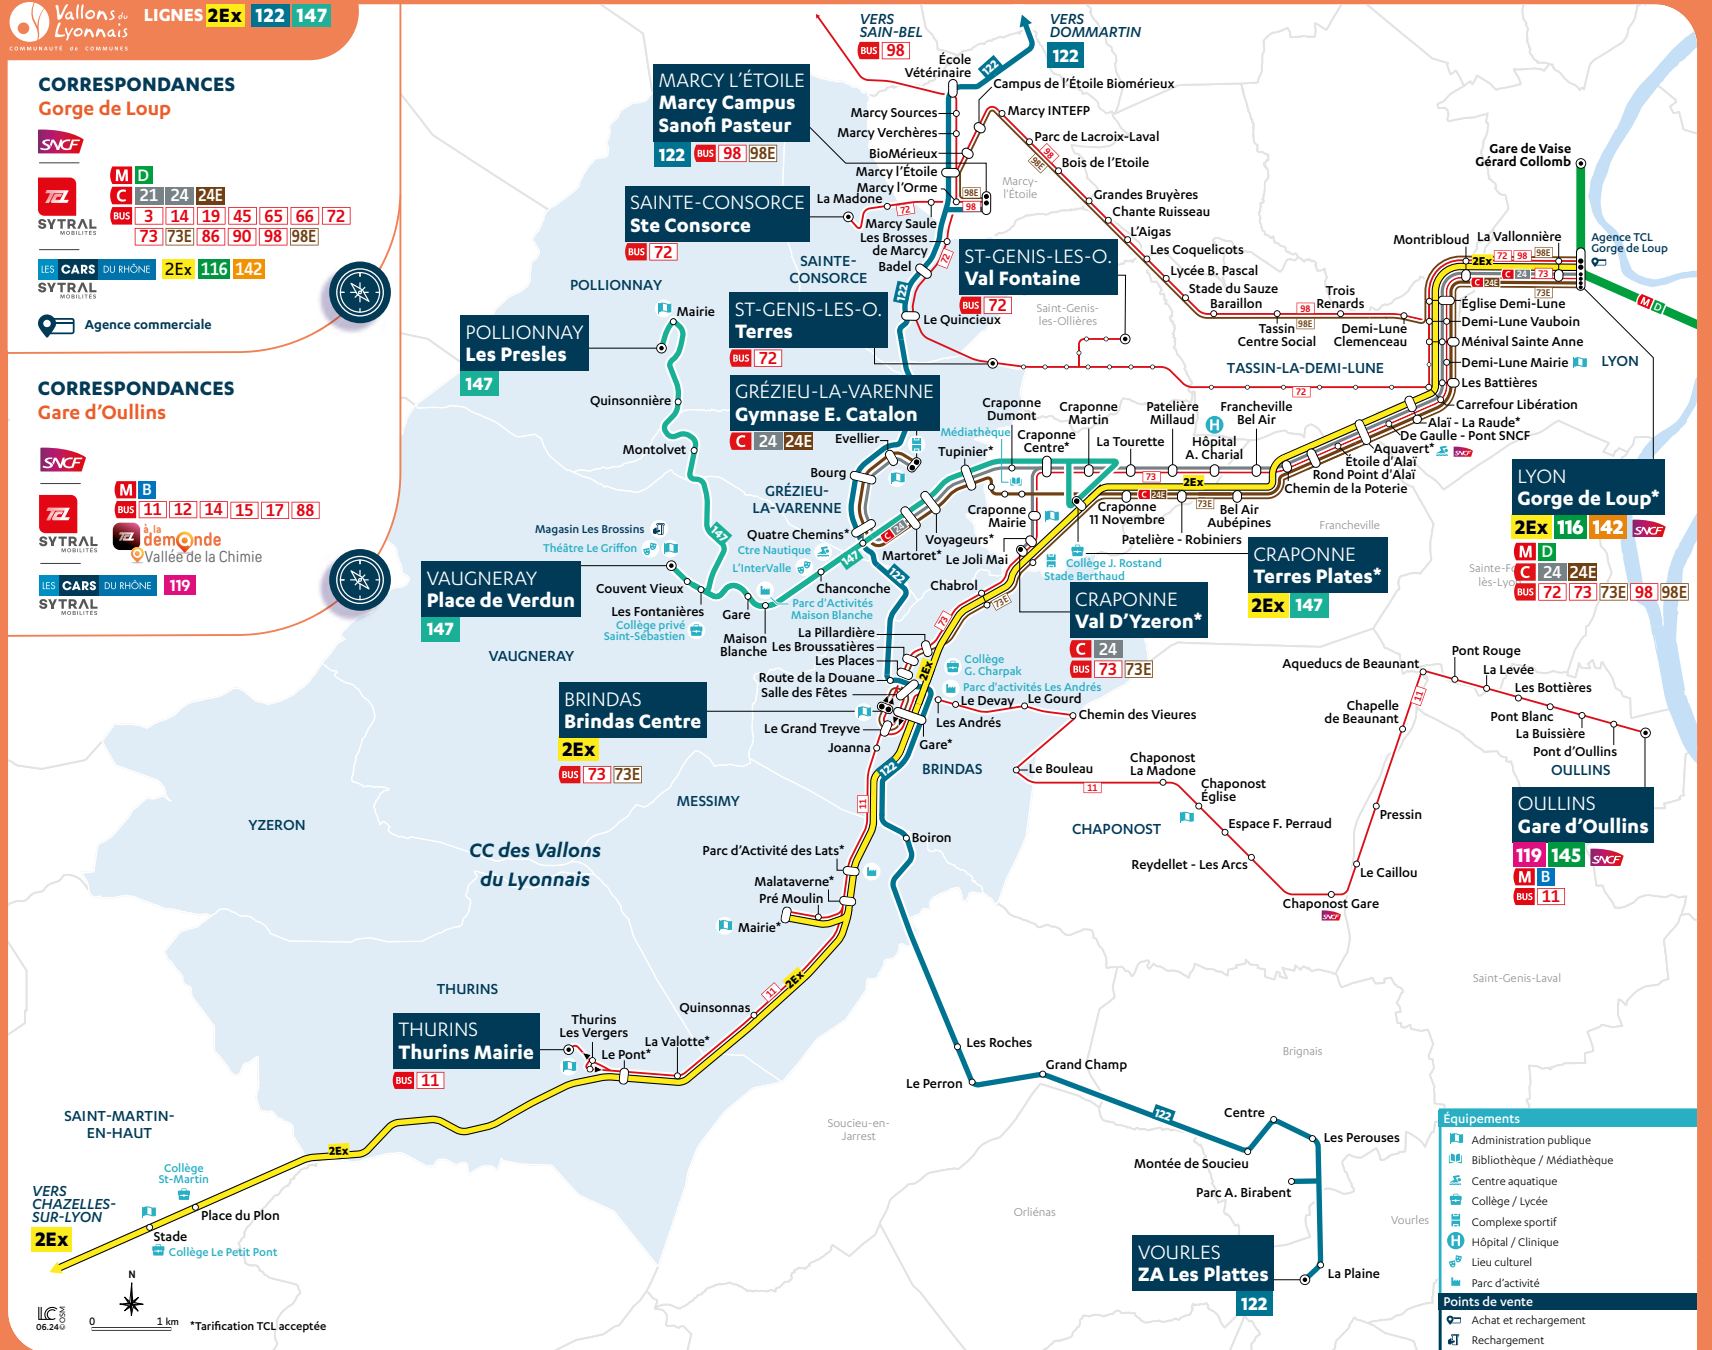

147 POLLIONNAY ↔ CRAPONNE
Craponne ↔ Vaugneray : 11 min
Craponne ↔ Pollionnay : 25 min

122 VOURLÉS ↔ DOMMARTIN
Vourles ↔ Messimy : 25 min
Messimy ↔ Dommartin : 40 min

> Fiches horaires disponibles sur carsdurhone.fr

BUS 11 THURINS ↔ OULLINS
Thurins ↔ Oullins : 56 min

BUS 72 SAINTE-CONSORCE ↔ LYON GORGE DE LOUP
Sainte-Consorte ↔ Gorge de Loup : 35 min

BUS 73 73E BRINDAS ↔ LYON GORGE DE LOUP
Brindas ↔ Gorge de Loup : 27 min

C 24 24E GRÉZIEU-LA-VARENNE ↔ LYON GORGE DE LOUP
Craponne ↔ Gorge de Loup : 19 min

BUS 98 SAIN-BEL ↔ LYON GORGE DE LOUP
Sain-Bel Gare ↔ Gorge de Loup : 35 min

> Ligne 98 : Prolongement jusqu'à Sain-Bel

> Fiches horaires disponibles sur www.tcl.fr

PRINCIPAUX PÔLES DE LOISIRS ET D'ACTIVITÉS DESSERVIS

- **Brindas** : Parc d'activités Les André
- **Craponne** : Médiathèque, Stade Berthaud
- **Francheville** : Piscine d'Alai
- **Grézieu-la-Varenne** : Gymnase E. Catalon
- **Messimy** : Parc d'Activités des Lats
- **Vaugneray** : Parc d'Activités Maison Blanche, Théâtre Le Griffon, Salle de spectacle L'interValle, Centre nautique

LIGNES **2Ex 122 147**

CORRESPONDANCES Gorge de Loup

M D
C 21 24 24E
SYTRAL MOBILITÉS
BUS 3 14 19 45 65 66 72
73 73E 86 90 98 98E

LES CARS DU RHÔNE **2Ex 116 142**

SYTRAL MOBILITÉS

Agence commerciale

CORRESPONDANCES Gare d'Oullins

M B
BUS 11 12 14 15 17 88
SYTRAL MOBILITÉS
à la demande
Vallée de la Chimie

LES CARS DU RHÔNE **119**

SYTRAL MOBILITÉS

Équipements	
	Administration publique
	Bibliothèque / Médiathèque
	Centre aquatique
	Collège / Lycée
	Complexe sportif
	Hôpital / Clinique
	Lieu culturel
	Parc d'activité
Points de vente	
	Achat et rechargement
	Rechargement