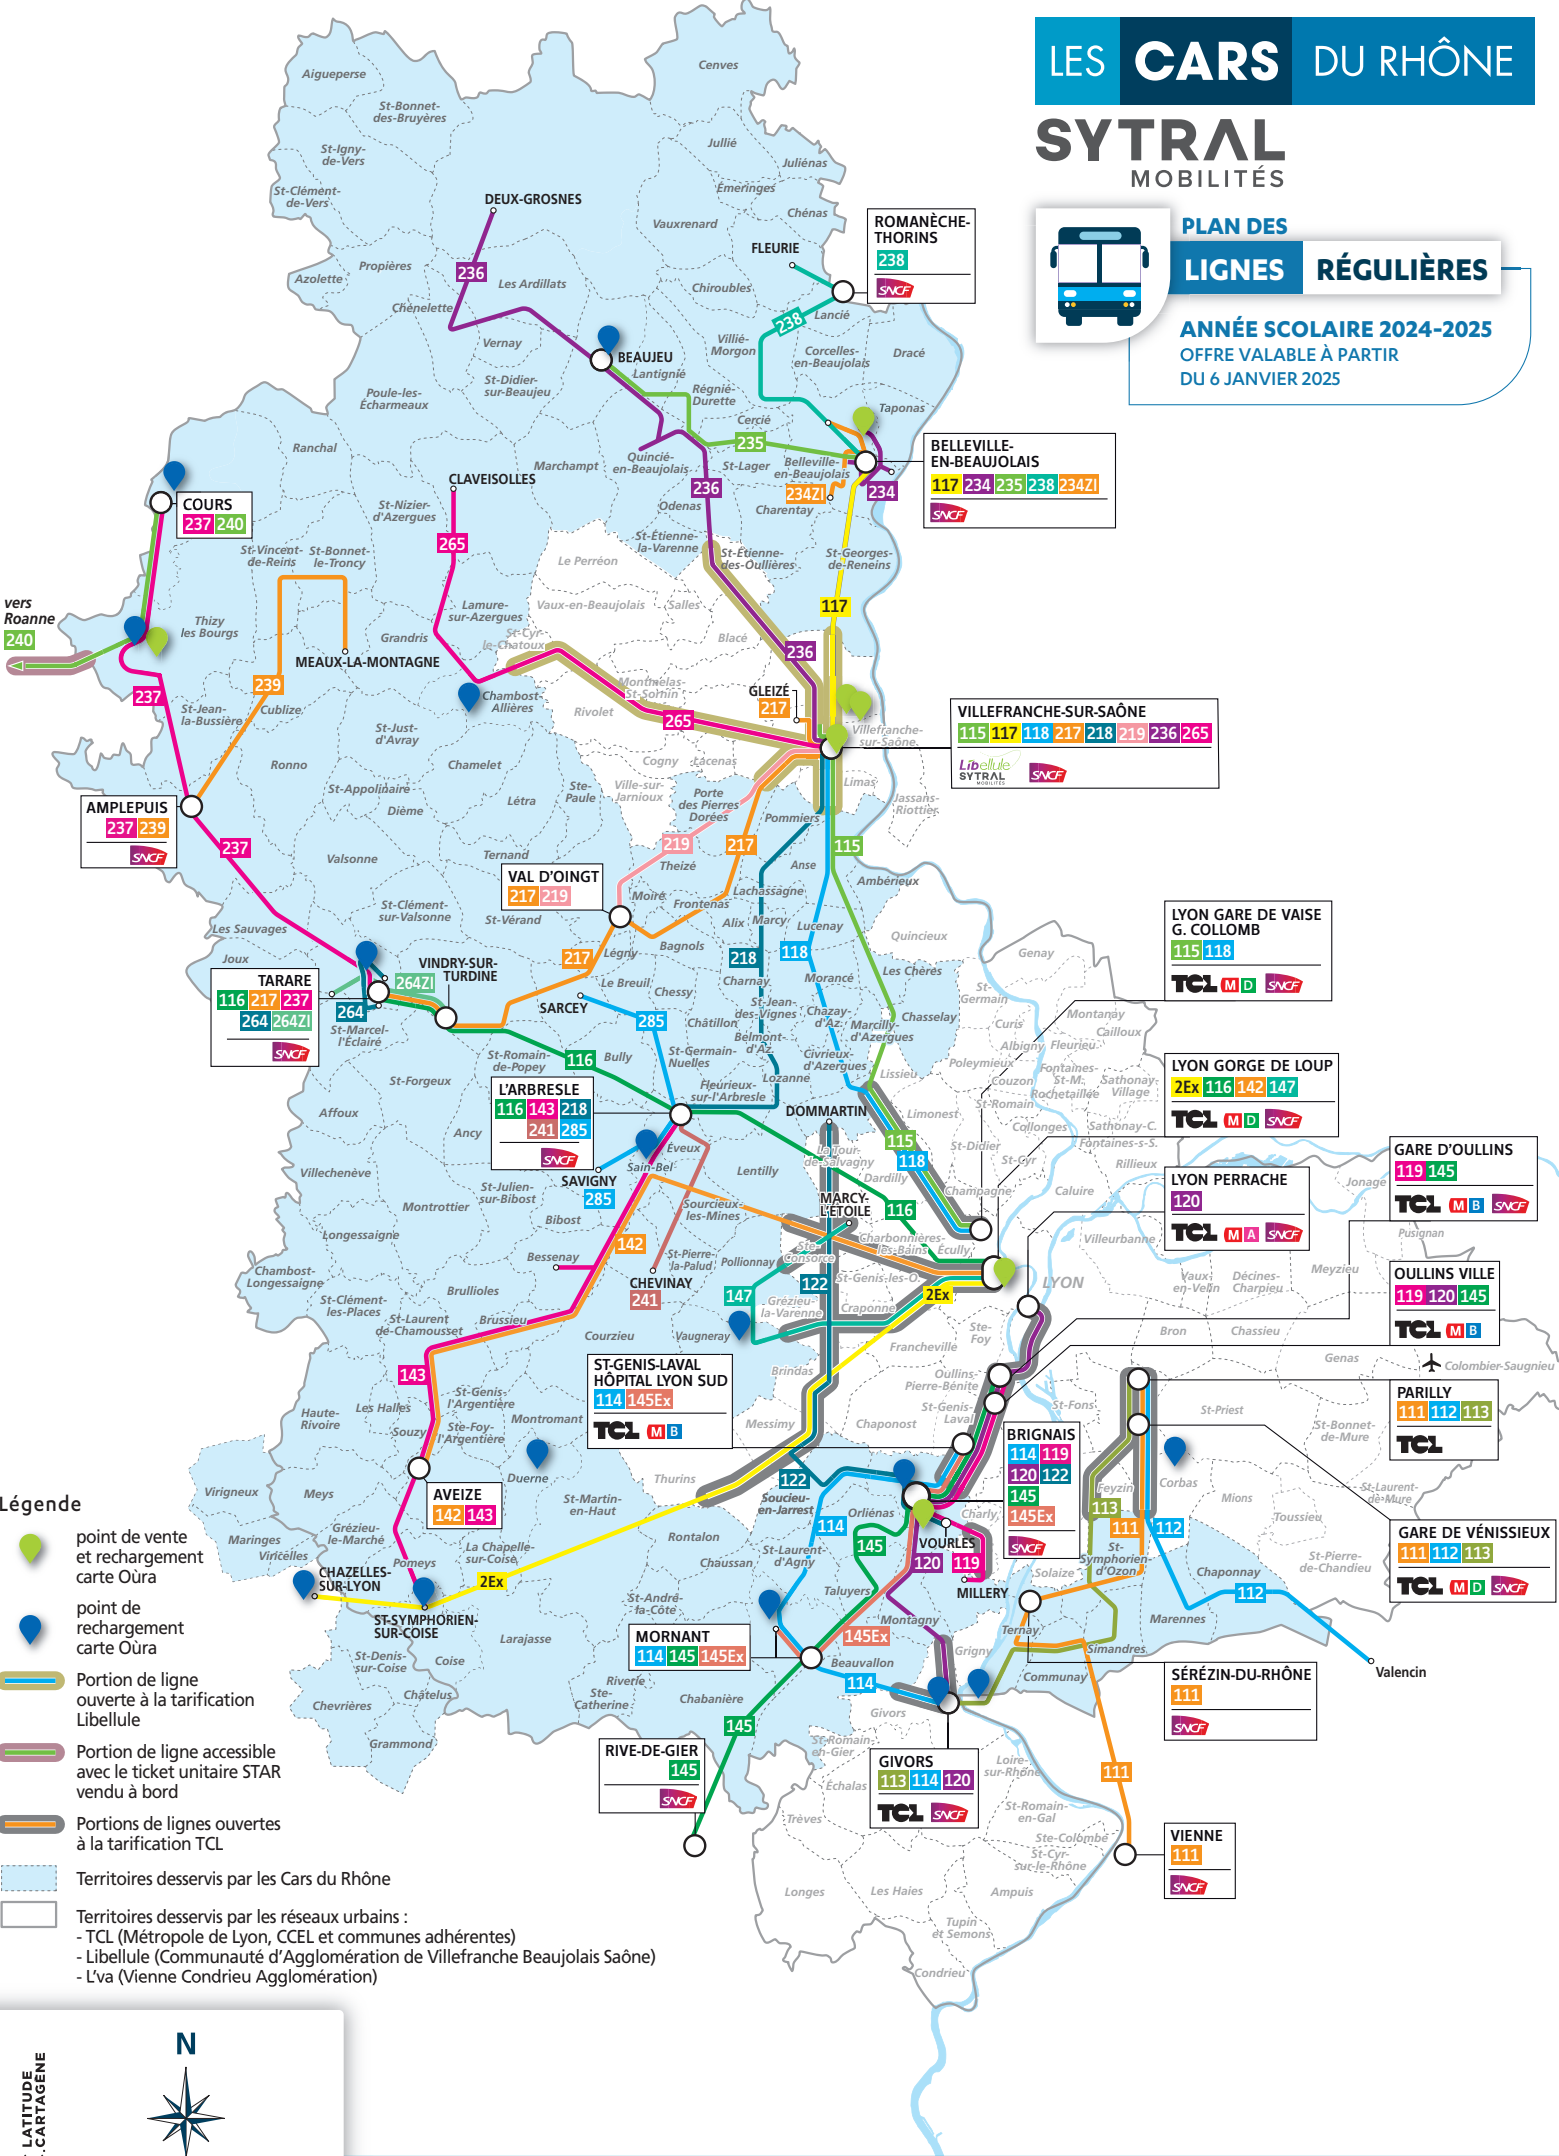

### PLAN DES LIGNES RÉGULIÈRES

**ANNÉE SCOLAIRE 2024-2025**  
OFFRE VALABLE À PARTIR DU 6 JANVIER 2025

- Légende**
- point de vente et rechargement carte Oura
  - point de rechargement carte Oura
  - Portion de ligne ouverte à la tarification Libellule
  - Portion de ligne accessible avec le ticket unitaire STAR vendu à bord
  - Portions de lignes ouvertes à la tarification TCL
  - Territoires desservis par les Cars du Rhône
  - Territoires desservis par les réseaux urbains :
    - TCL (Métropole de Lyon, CCEL et communes adhérentes)
    - Libellule (Communauté d'Agglomération de Villefranche Beaujolais Saône)
    - L'va (Vienne Condrieu Agglomération)

**LATITUDE CARTAGÈNE**

0 5 10 km