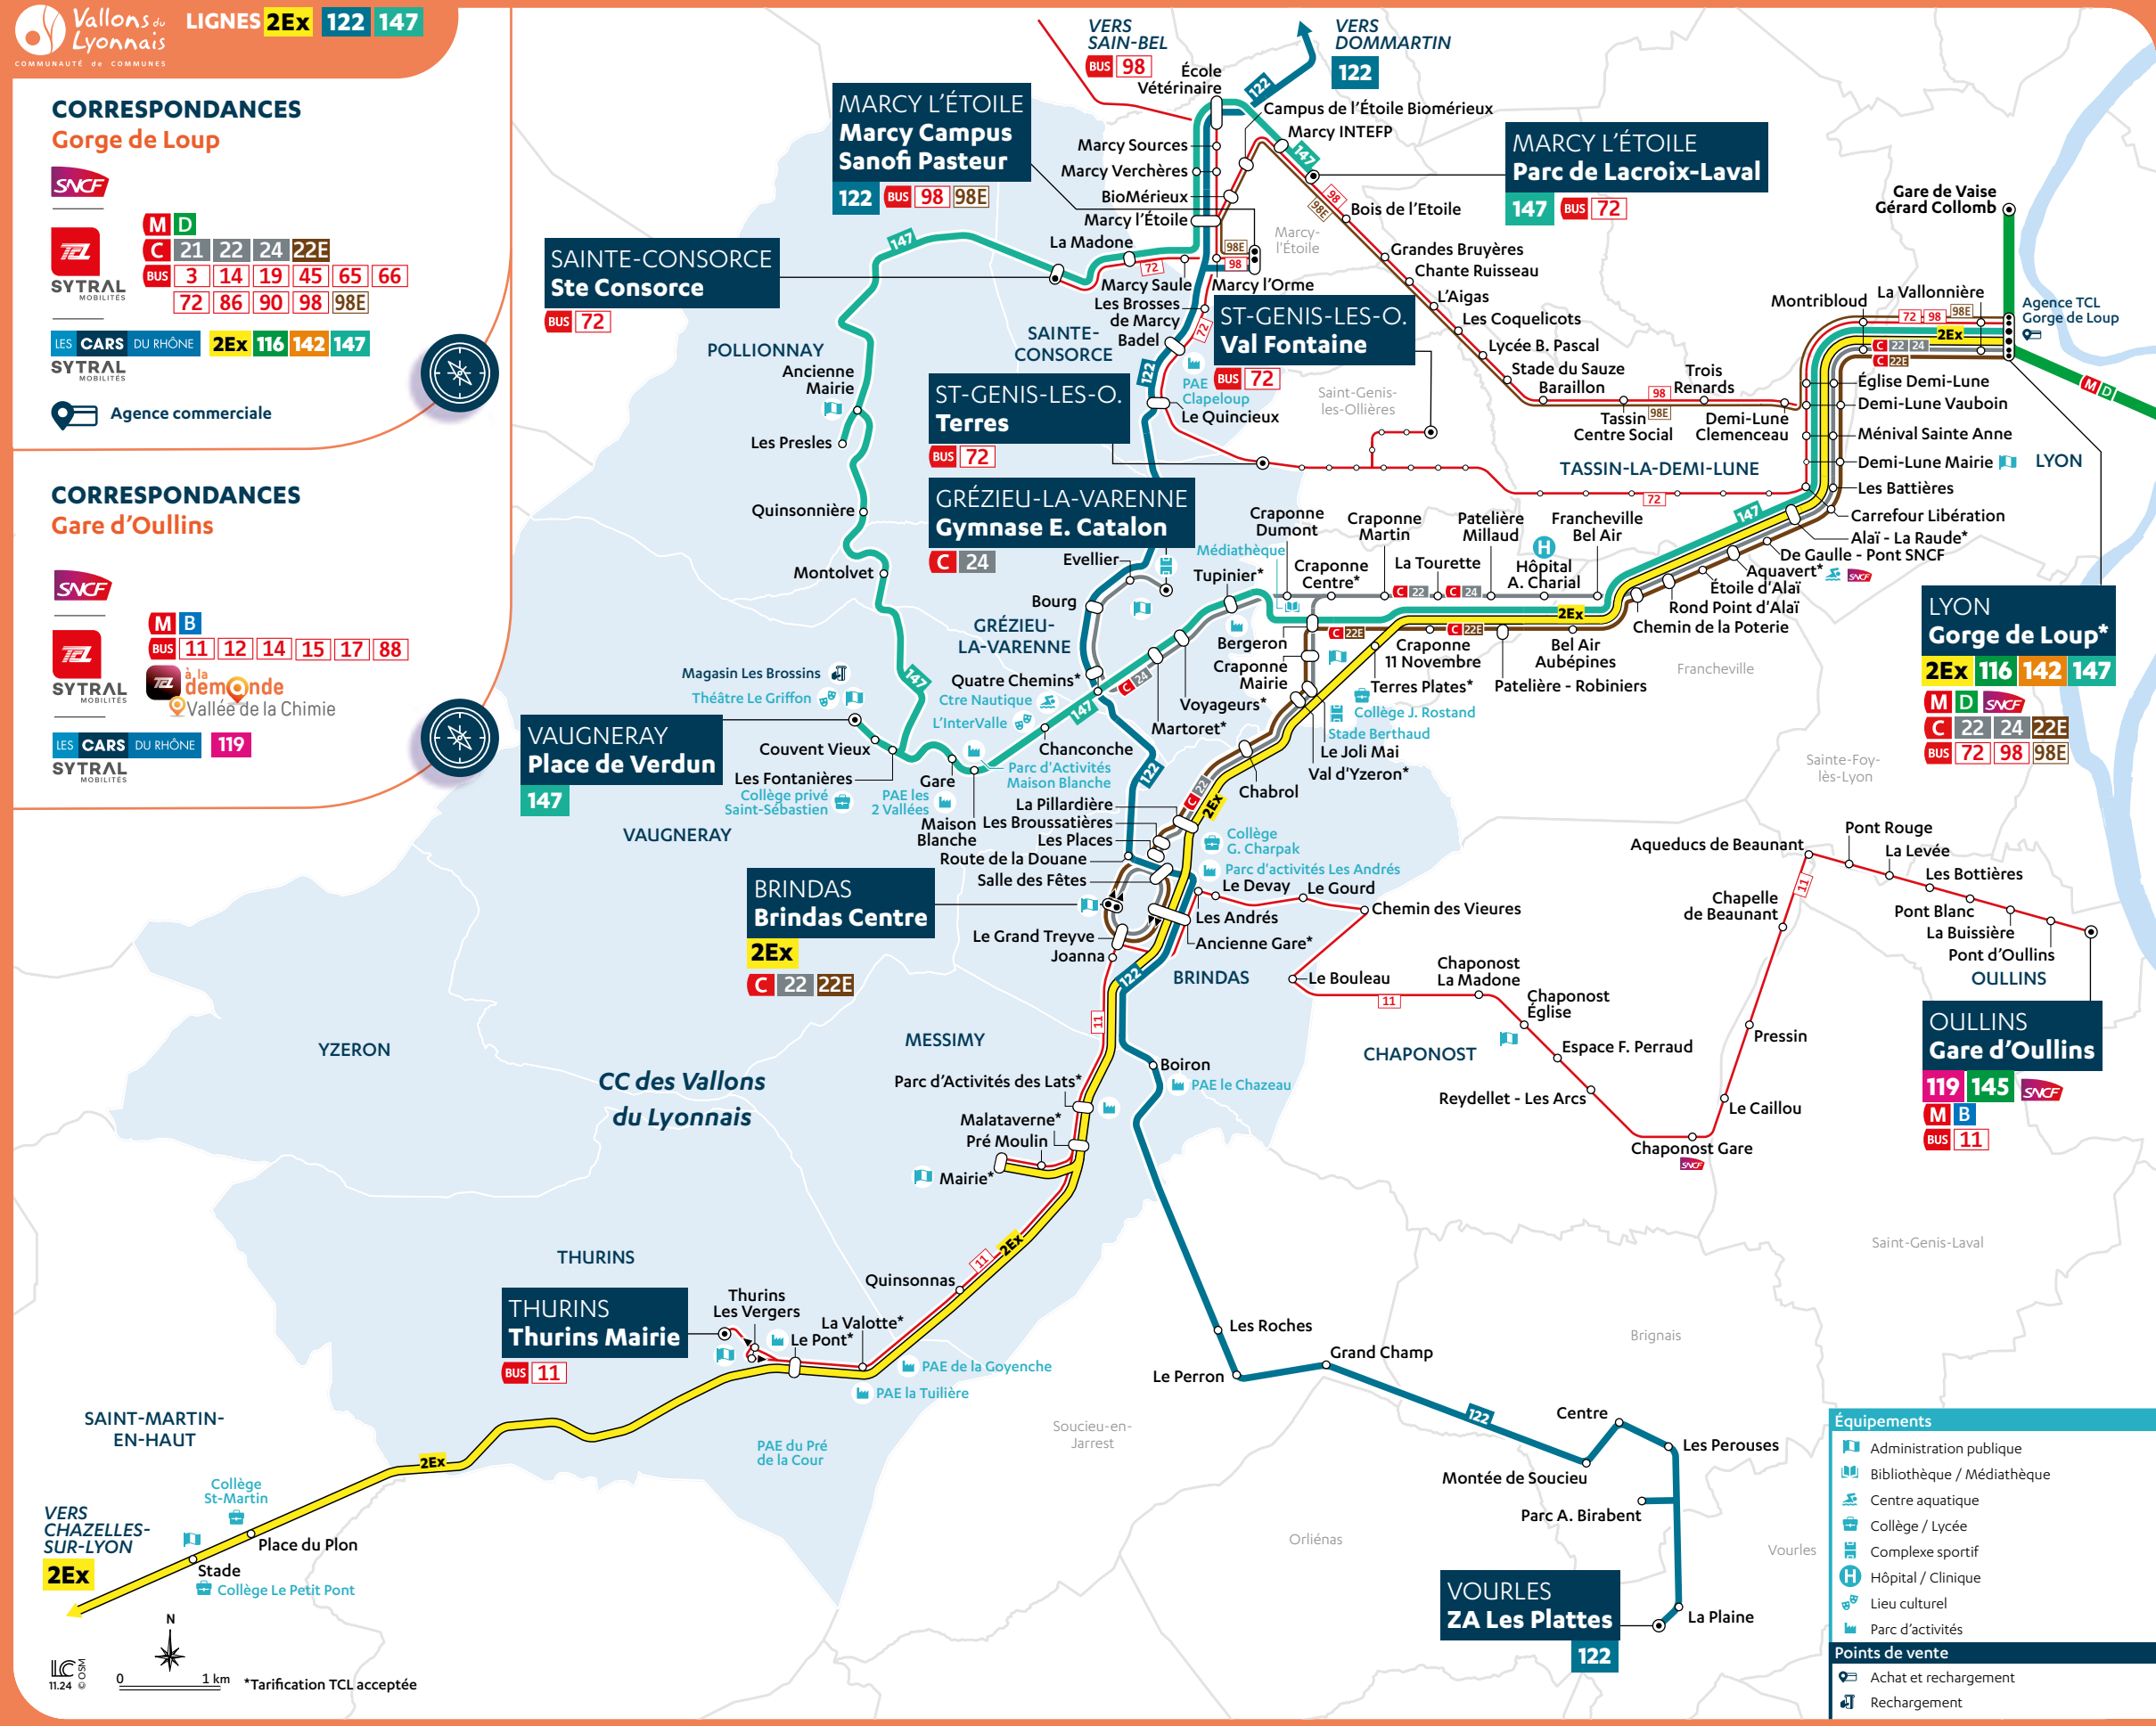

Équipements	
[Icon]	Administration publique
[Icon]	Bibliothèque / Médiathèque
[Icon]	Centre aquatique
[Icon]	Collège / Lycée
[Icon]	Complexe sportif
[Icon]	Hôpital / Clinique
[Icon]	Lieu culturel
[Icon]	Parc d'activités
Points de vente	
[Icon]	Achat et rechargement
[Icon]	Rechargement