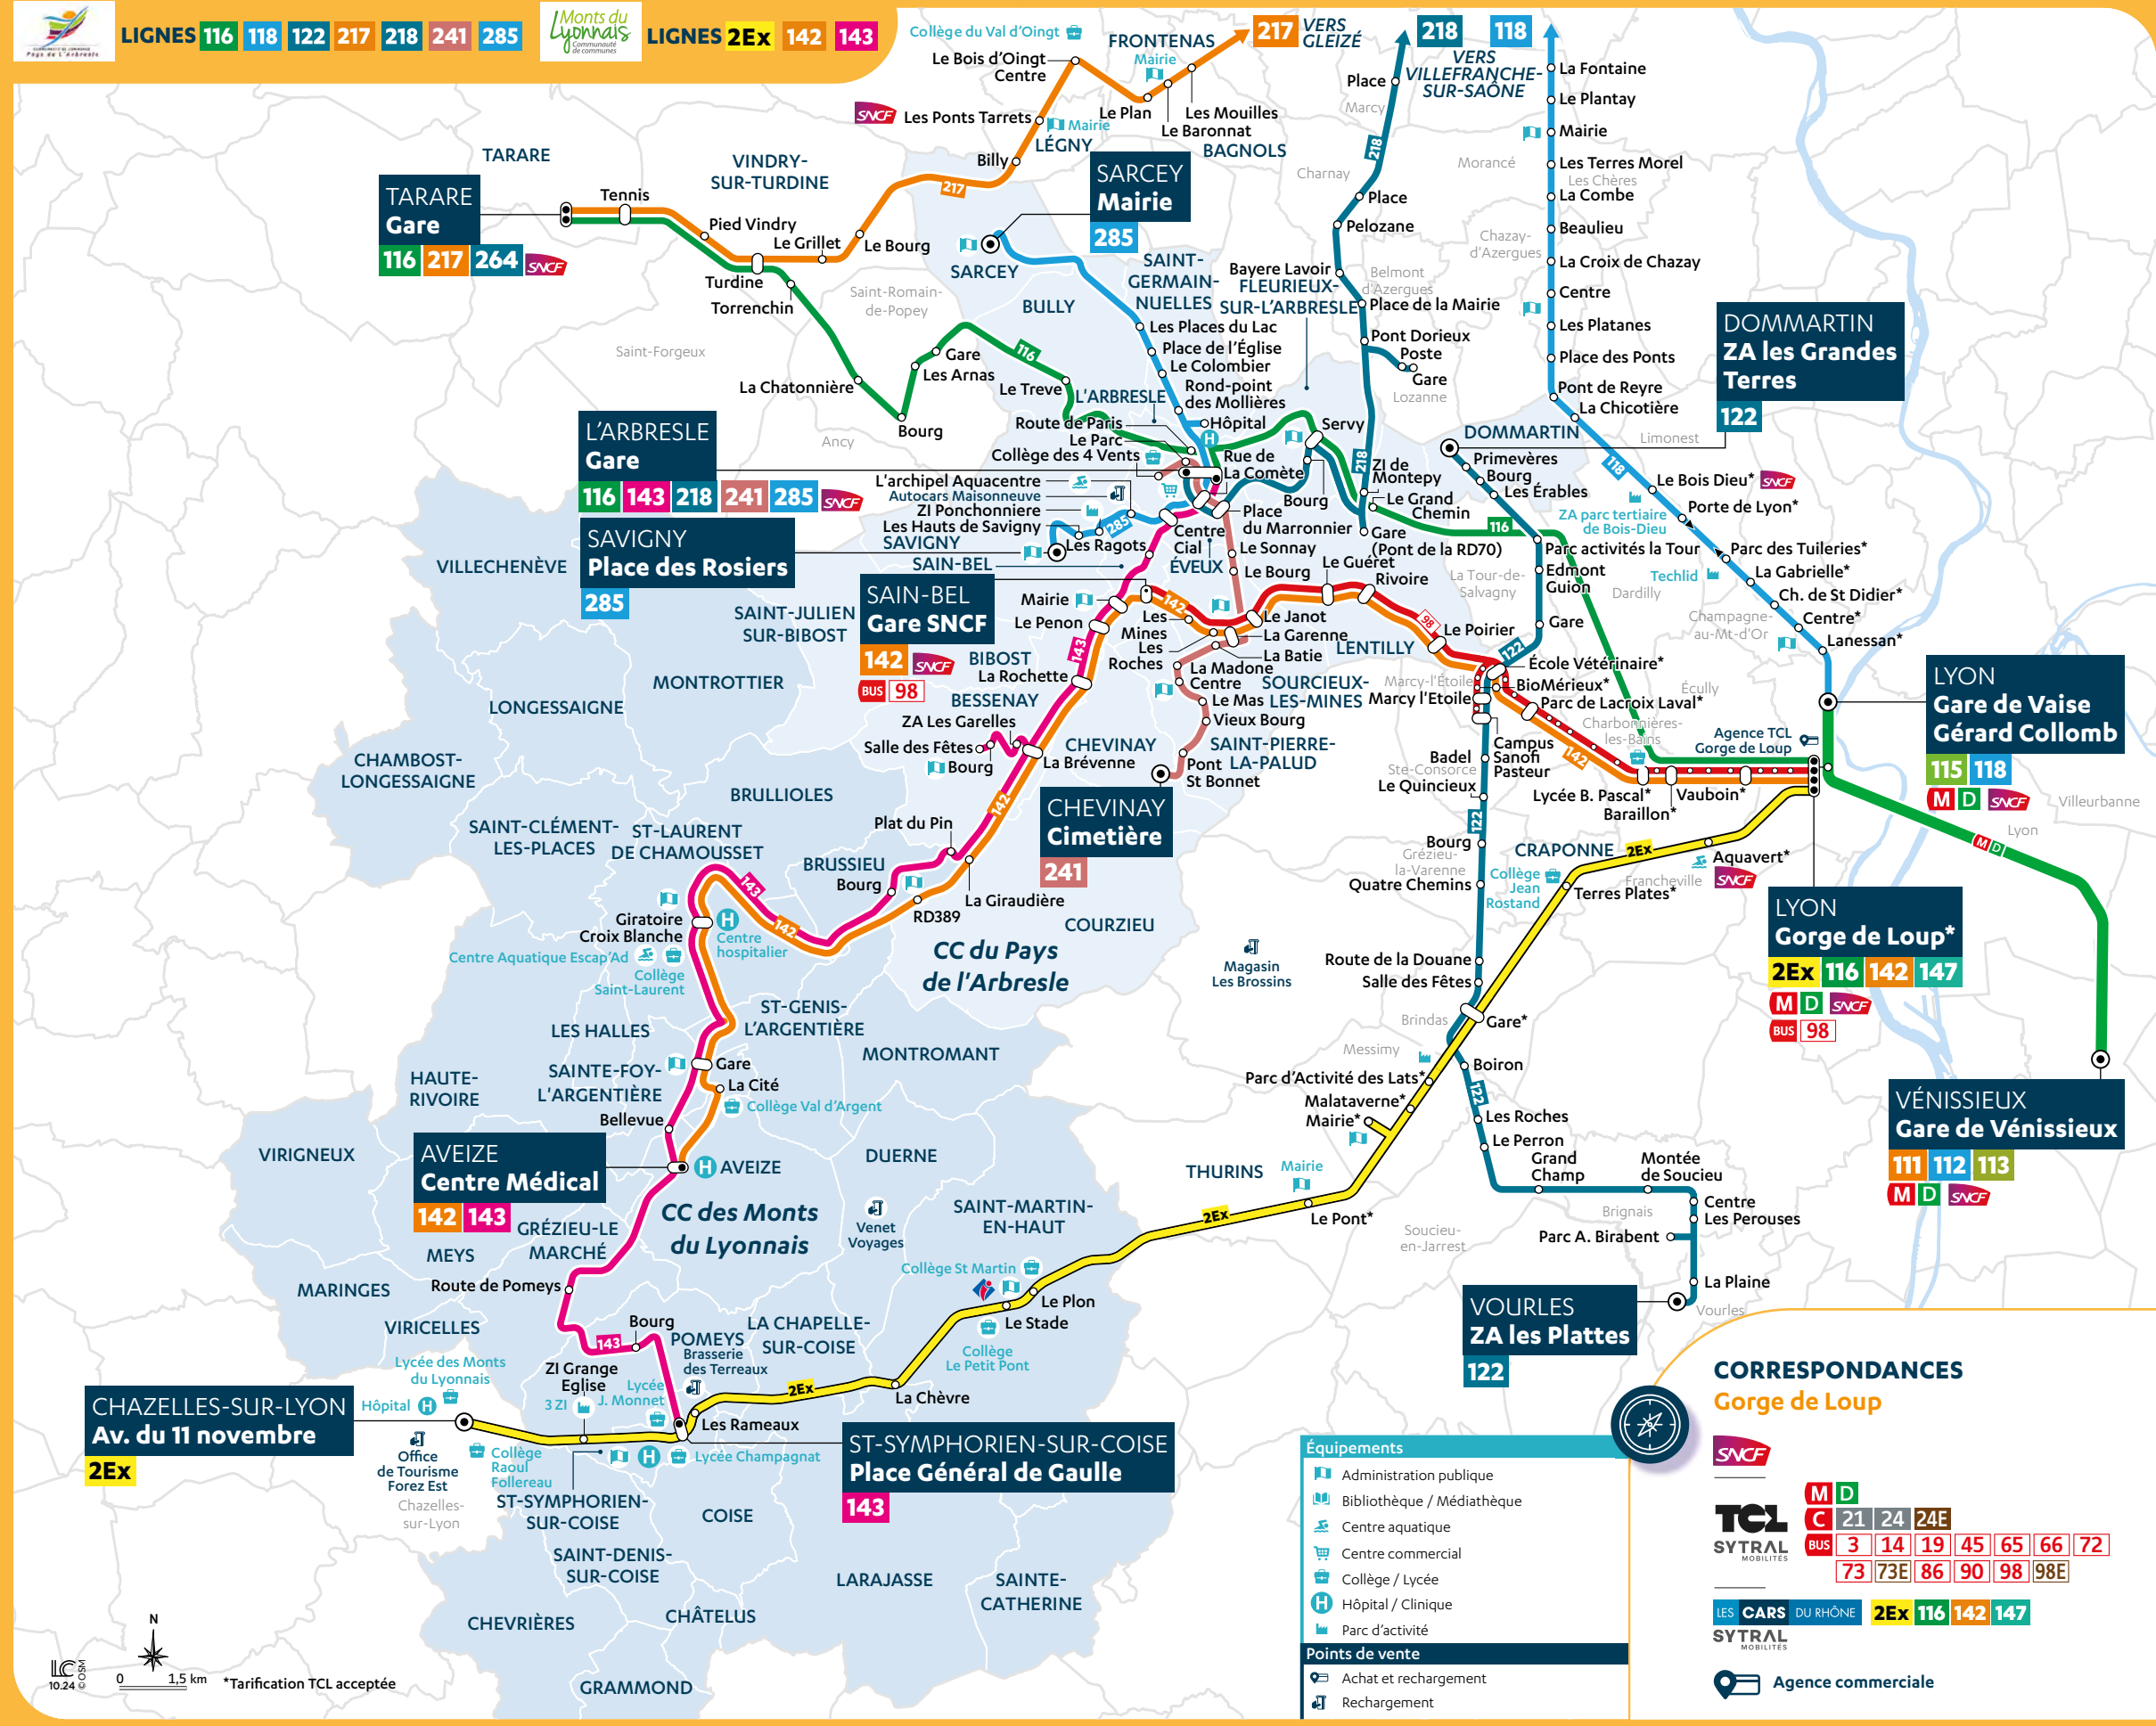

CHAZELLES-SUR-LYON
Av. du 11 novembre
2Ex

ST-SYMPHORIEN-SUR-COISE
Place Général de Gaulle
143

1. **Equipements**
2. Administration publique
   - Bibliothèque / Médiathèque
   - Centre aquatique
   - Centre commercial
   - Collège / Lycée
   - Hôpital / Clinique
   - Parc d'activité
3. **Points de vente**
4. Achat et rechargement
   - Rechargement

CORRESPONDANCES
Gorge de Loup

SNCF

M D C 21 24 24E
SYTRAL MOBILITÉS BUS 3 14 19 45 65 66 72
73 73E 86 90 98 98E

LES CARS DU RHÔNE 2Ex 116 142 147
SYTRAL MOBILITÉS

Agence commerciale

0 1,5 km *Tarification TCL acceptée