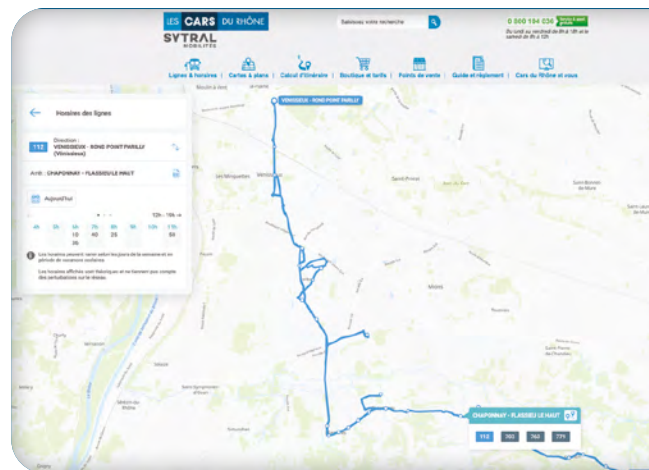

## PLAN DYNAMIQUE

J'EXPLORE LE RÉSEAU DES CARS DU RHÔNE SELON MES BESOINS : préparer et calculer mon itinéraire, consulter les horaires de passage à mon arrêt.

[carsdurhone.fr/cartes-plans](https://carsdurhone.fr/cartes-plans)