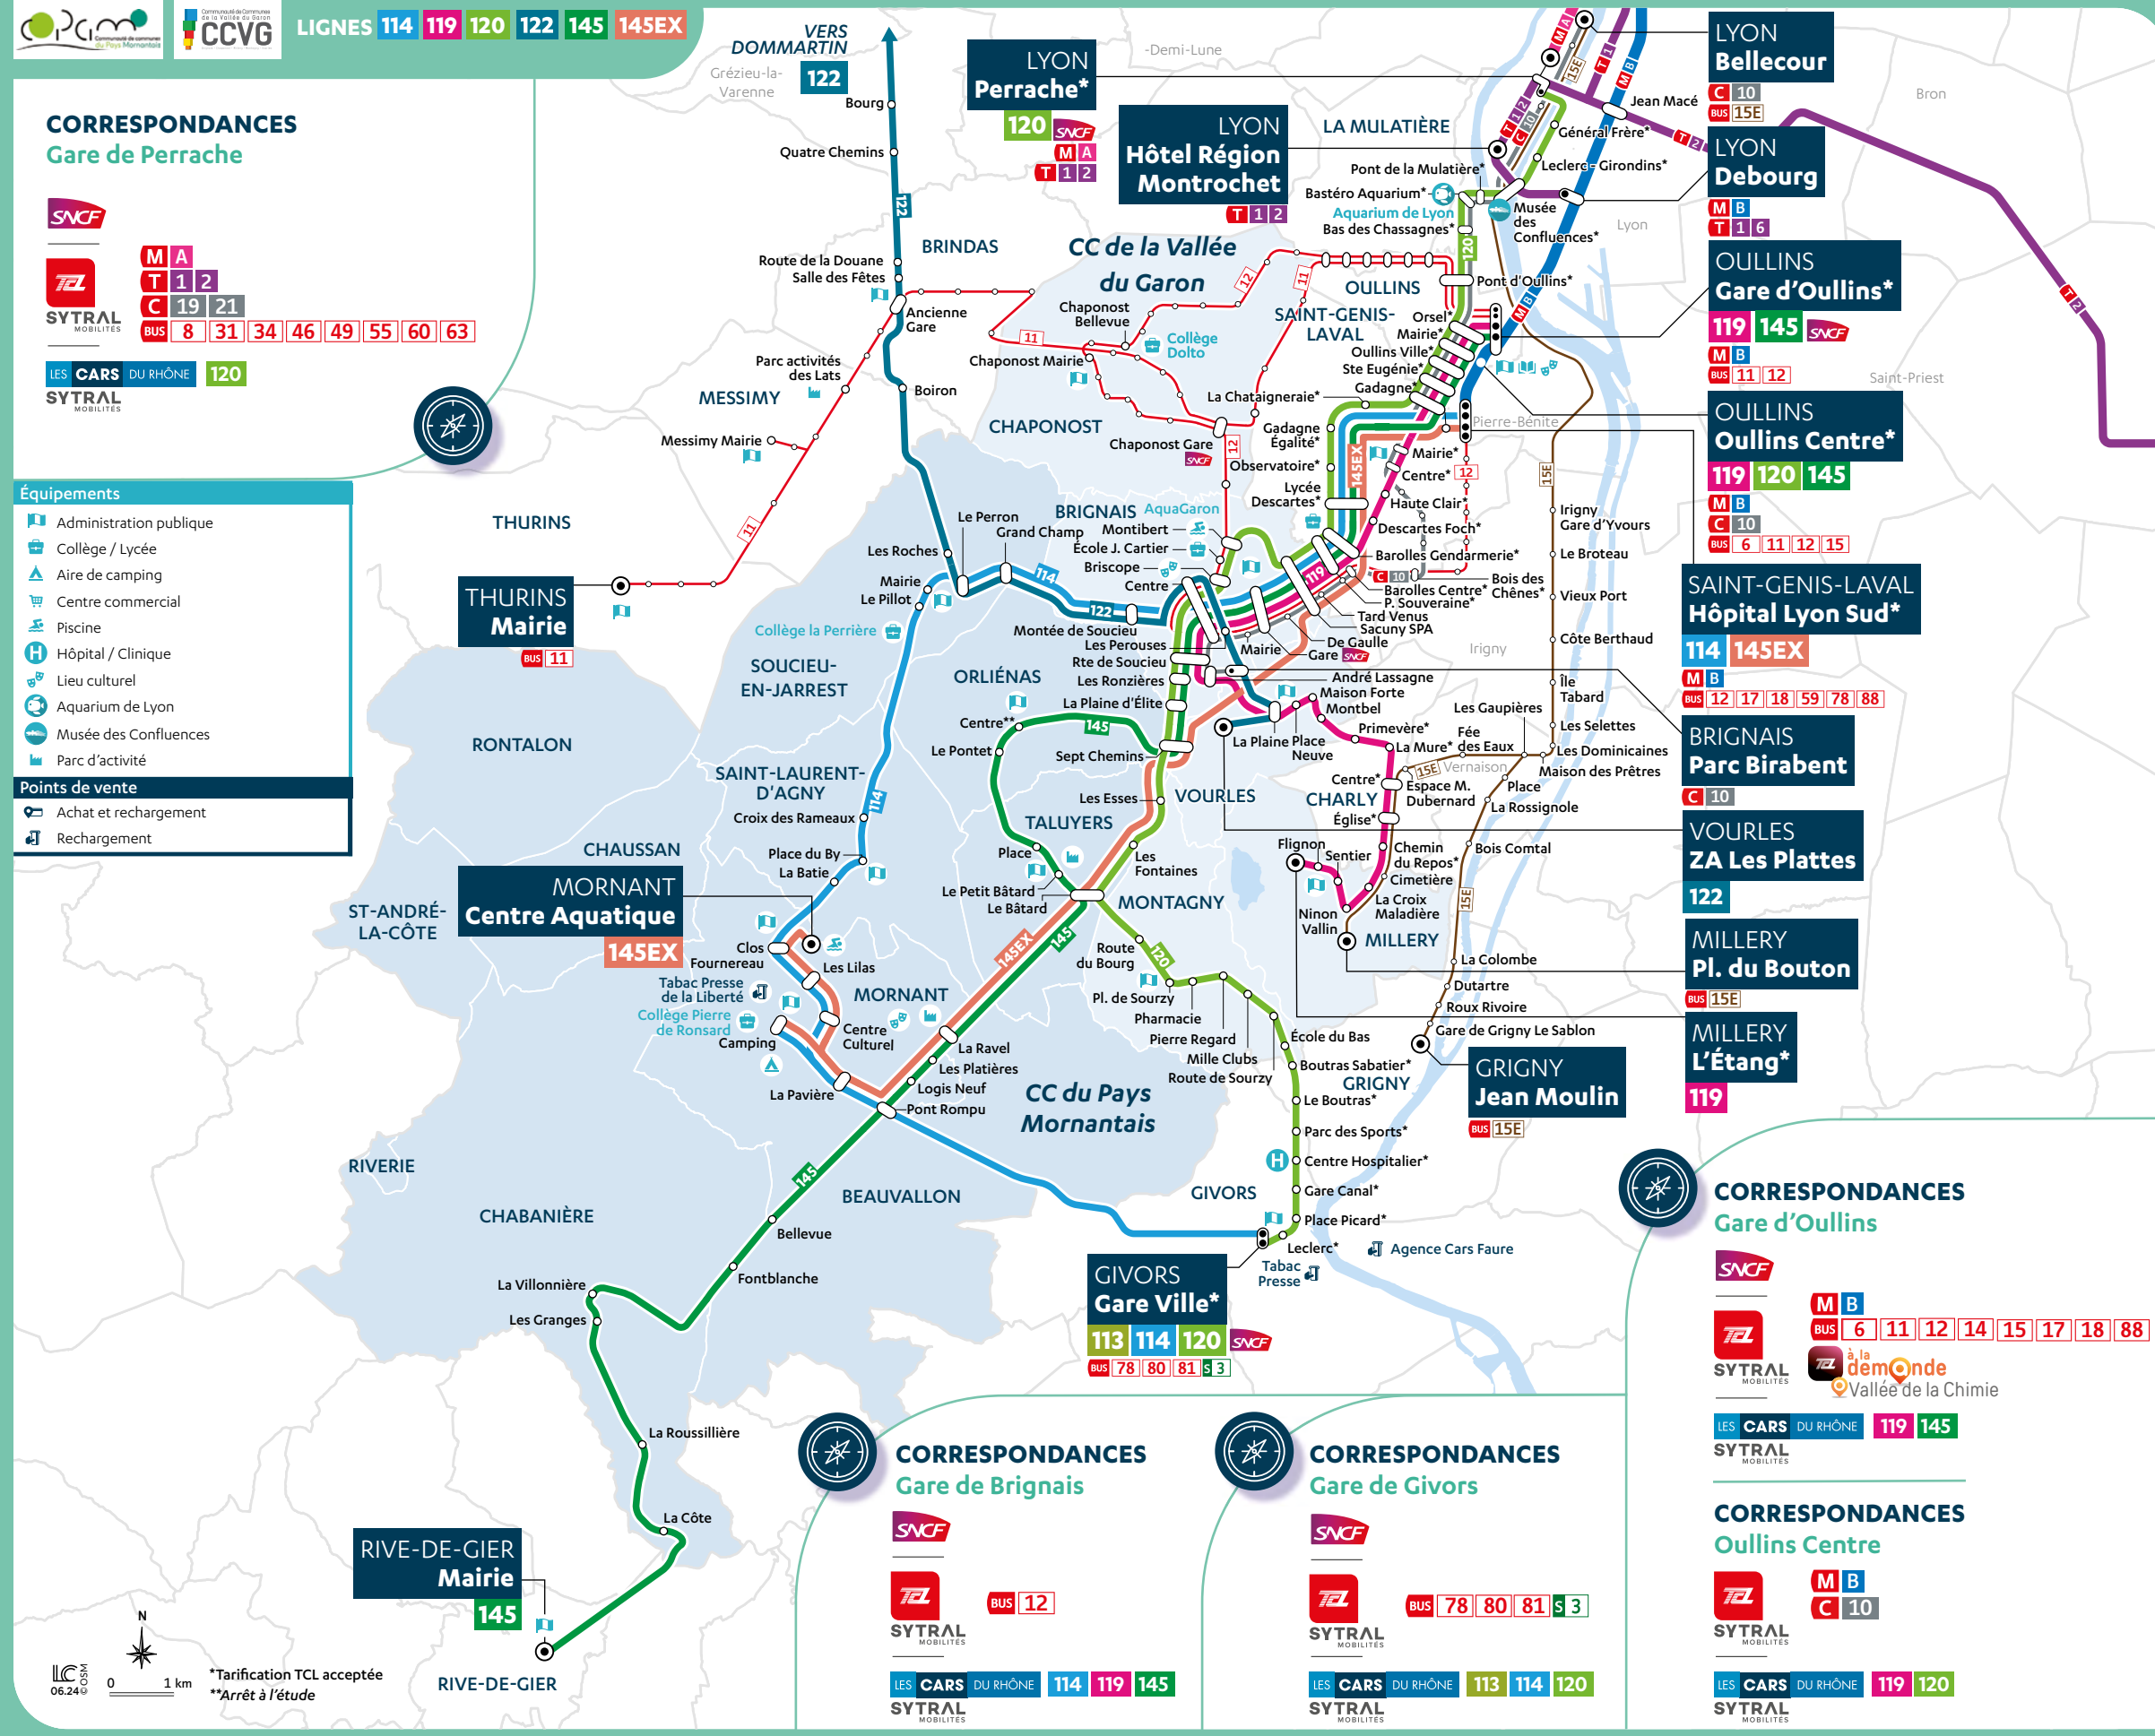

2024-2025

**LIGNES RÉGULIÈRES**

**PLAN DU RÉSEAU  
CARS DU RHÔNE**

Lignes régulières

**114.119.120.122.145.**  
**145EX**

**PAYS MORNANTAIS  
& VALLÉE DU GARON**

[www.carsdurhone.fr](http://www.carsdurhone.fr)

LES **CARS** DU RHÔNE

**SYTRAL**  
MOBILITÉS

# PAYS MORNANTAIS & VALLÉE DU GARON

Lignes régulières  
**114.119.120.122.**  
**145.145EX**

- 114 GIVORS <-> SAINT-GENIS-LAVAL**  
 Mornant <-> Givors : 17 min  
 Soucieu-en-Jarrest <-> Saint-Genis-Laval : 27 min
  - 119 MILLERY <-> OULLINS**  
 Millery <-> Oullins : 47 min  
 Vourles <-> Oullins : 34 min
  - 120 GIVORS <-> LYON PERRACHE**  
 Brignais <-> Oullins : 25 min  
 Brignais <-> Lyon : 50 min
  - 122 VOURLES <-> DOMMARTIN**  
 Vourles <-> Messimy : 25 min  
 Messimy <-> Dommartin : 40 min
  - 145 RIVE-DE-GIER <-> OULLINS GARE**  
 Orléanas <-> Oullins Gare : 45 min  
 Rive-de-Gier <-> Oullins : 1h19  
 Rive-de-Gier <-> Mornant : 20 min
  - 145EX MORNANT <-> ST-GENIS-LAVAL**  
 Mornant <-> Saint-Genis-Laval : 42 min
- > Fiches horaires disponibles sur [carsdurhone.fr](http://carsdurhone.fr)
- C 10 LYON BELLECOUR <-> BRIGNAIS**  
 Bellecour <-> St Genis : 25 min  
 > Prolongement de la ligne jusqu'à Brignais
  - BUS 15E LYON BELLECOUR <-> MILLERY / GRIGNY**  
 Bellecour <-> Vernaison : 28 min  
 > Prolongement de la ligne jusqu'à Millery et Grigny

## PRINCIPAUX PÔLES DE LOISIRS ET D'ACTIVITÉS DESSERVIS

- Brignais :** Briscope Centre Culturel, Cinéma CGR, Centre aquatique AquaGaron, Gare
- Givors :** Centre hospitalier
- La Mulatière :** Aquarium de Lyon
- Lyon :** Musée des Confluences
- Mornant :** Camping, Centre culturel, Centre aquatique, ZA Platières
- Oullins :** Pôle multimodal, Théâtre de la Renaissance, Médiathèque
- Saint-Genis-Laval :** Hôpital Lyon Sud
- Taluyers :** ZAC de la Ronze