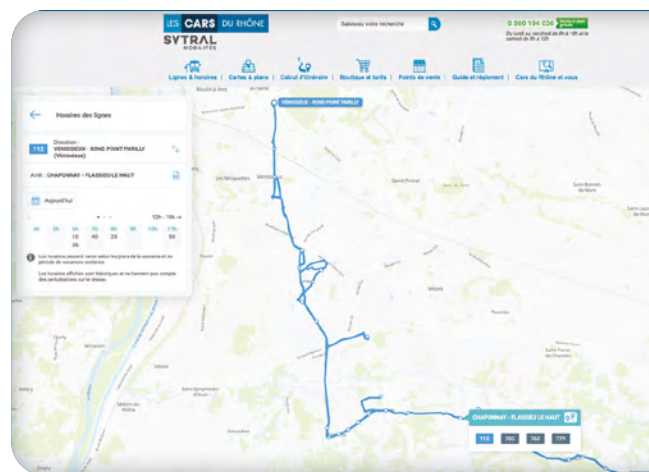

SNCF

M B
 BUS 11 12 14 15 17 88

SYTRAL MOBILITÉS

à la demande Vallée de la Chimie

LES CARS DU RHÔNE 119

SYTRAL MOBILITÉS

LES RÈGLES DE SÉCURITÉ POUR BIEN VOYAGER

J'attends l'arrêt complet du car pour me diriger vers les portes

Je reste assis

Je respecte les consignes du conducteur

Je mets mon sac sous le siège

J'attache ma ceinture

Je suis vigilant à la descente et en traversant

PLAN DYNAMIQUE

J'EXPLORE LE RÉSEAU DES CARS DU RHÔNE SELON MES BESOINS :
préparer et calculer mon itinéraire,
consulter les horaires de passage à mon arrêt.
carsdurhone.fr/cartes-plans