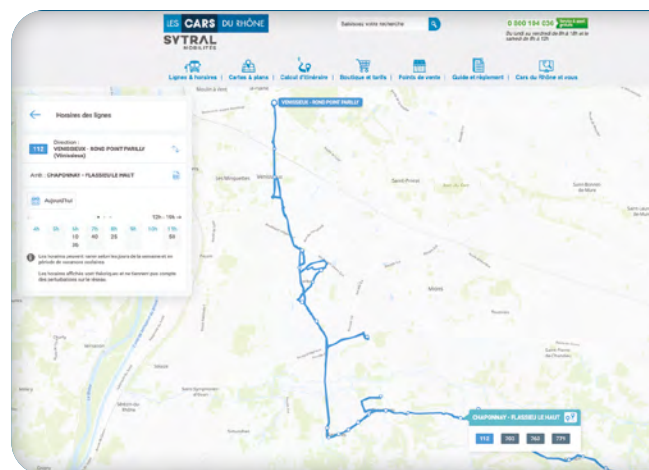

J'attache ma ceinture

Je suis vigilant à la descente et en traversant

PLAN DYNAMIQUE

J'EXPLORE LE RÉSEAU DES CARS DU RHÔNE SELON MES BESOINS : préparer et calculer mon itinéraire, consulter les horaires de passage à mon arrêt.
carsdurhone.fr/cartes-plans