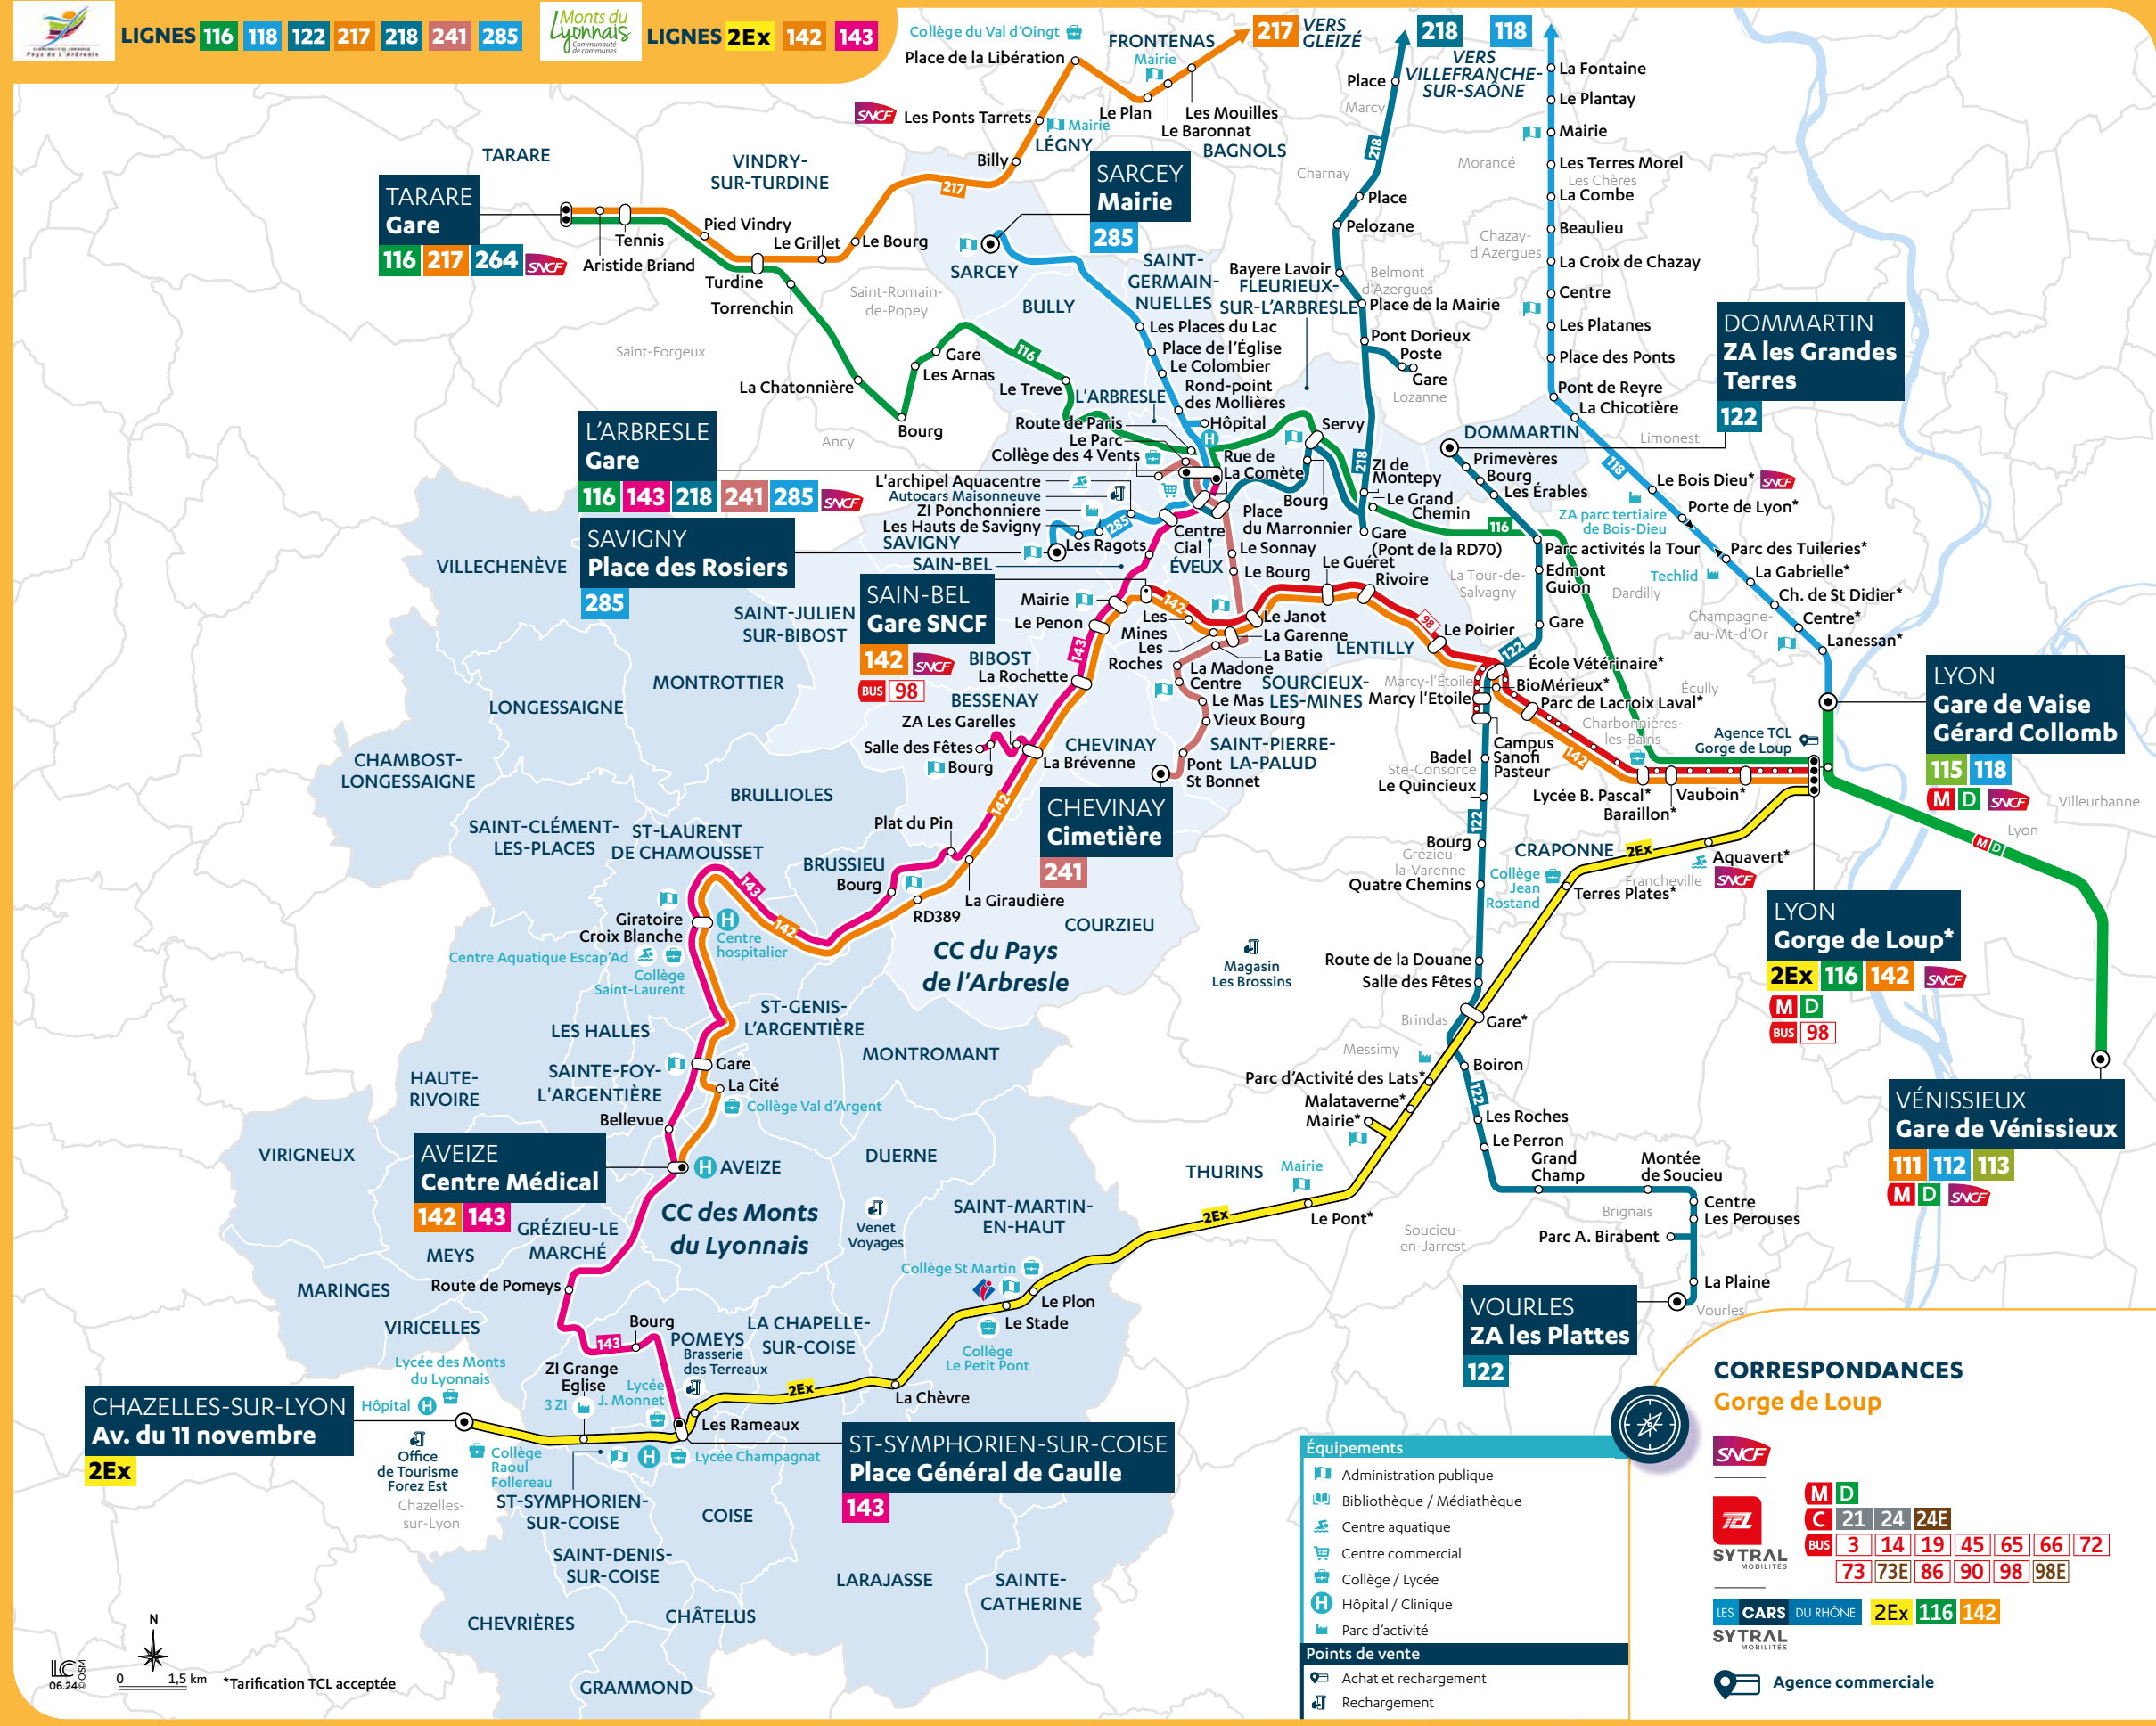

CHAZELLES-SUR-LYON
Av. du 11 novembre
2Ex

ST-SYMPHORIEN-SUR-COISE
Place Général de Gaulle
143

1. **Équipements**
2. Administration publique
   - Bibliothèque / Médiathèque
   - Centre aquatique
   - Centre commercial
   - Collège / Lycée
   - Hôpital / Clinique
   - Parc d'activité
3. **Points de vente**
4. Achat et rechargement
   - Rechargement

CORRESPONDANCES
Gorge de Loup

SNCF

M D C 21 24 24E

SYTRAL MOBILITÉS

BUS 3 14 19 45 65 66 72 73 73E 86 90 98 98E

LES CARS DU RHÔNE 2Ex 116 142

SYTRAL MOBILITÉS

Agence commerciale

06.24 0 1,5 km *Tarification TCL acceptée