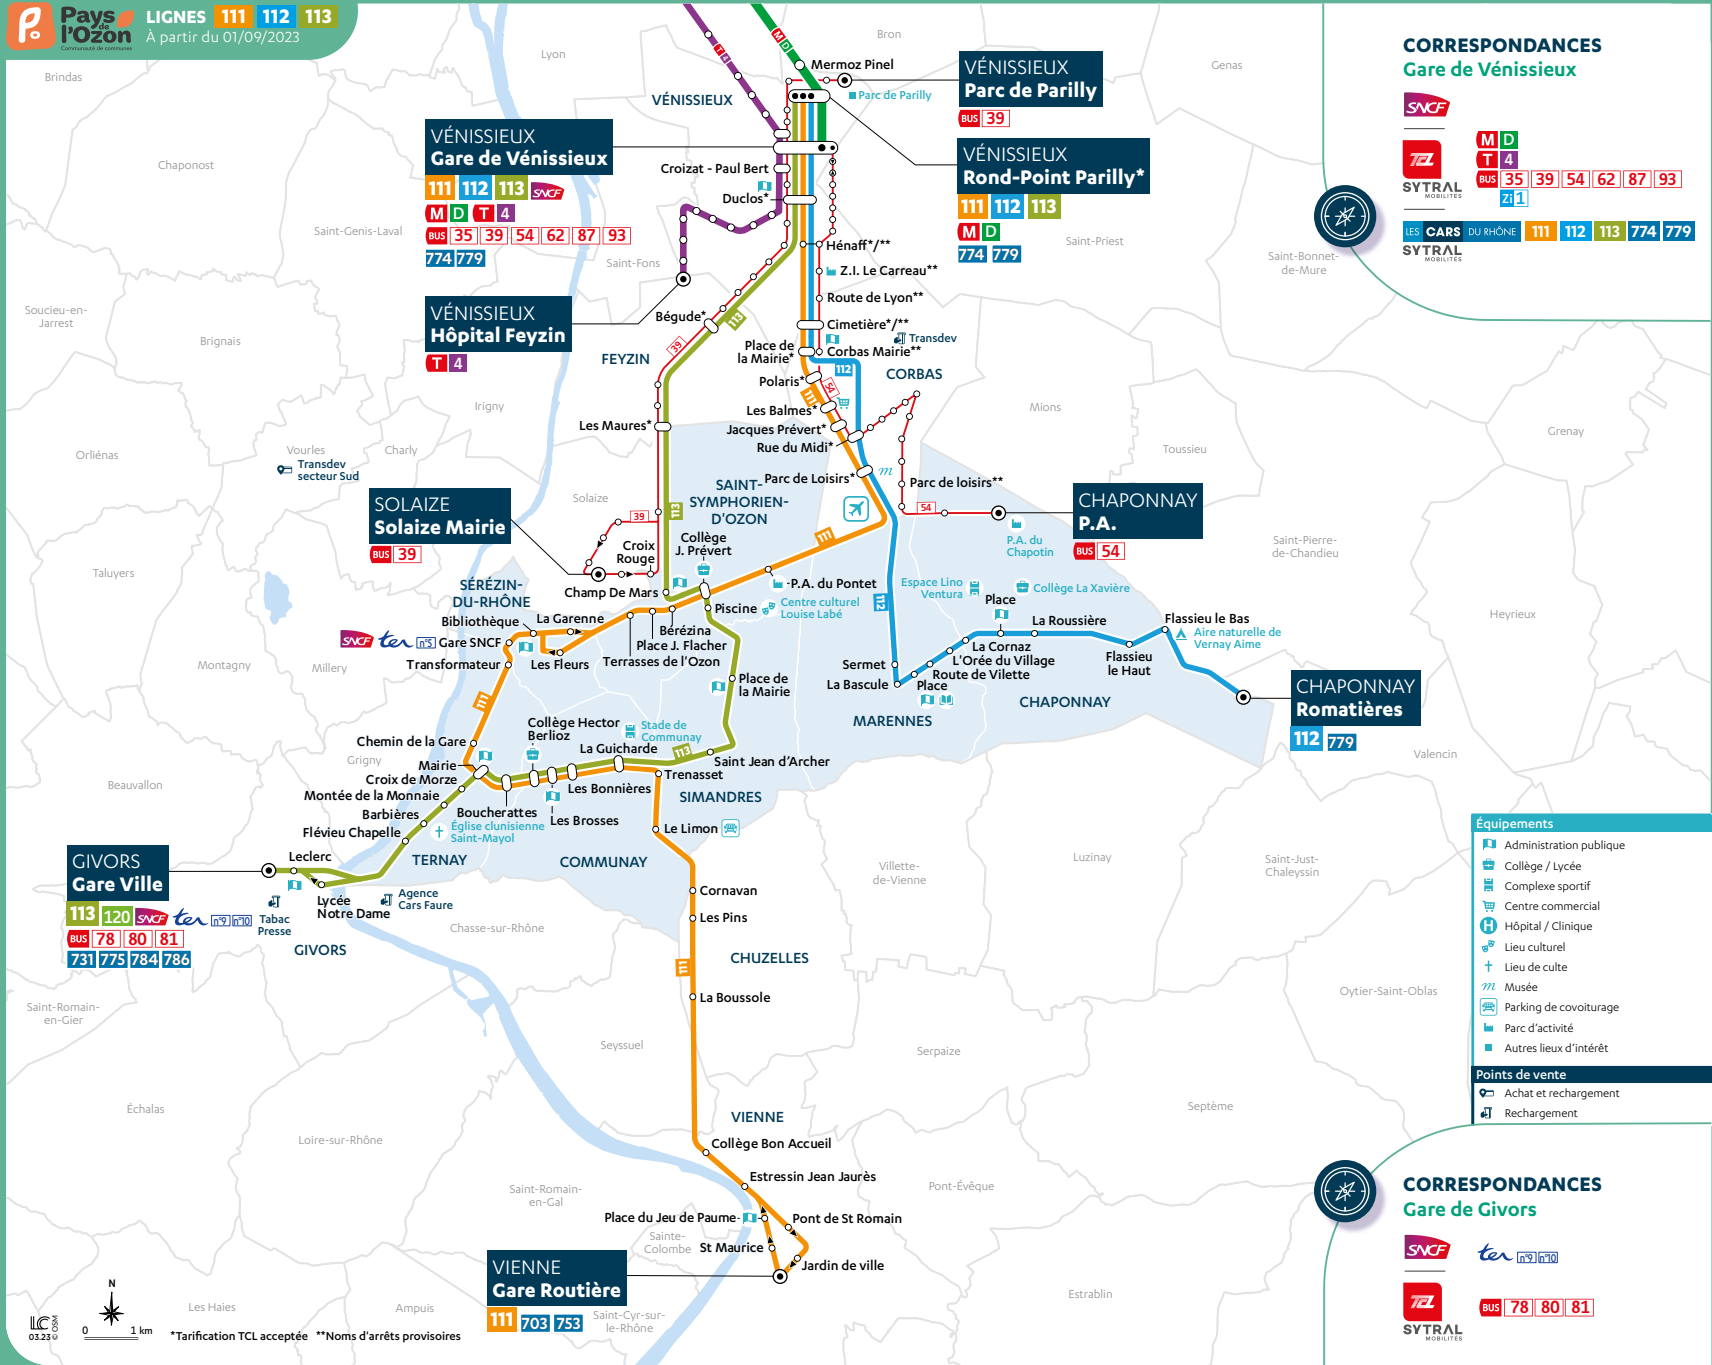

111 VIENNE <-> VÉNISSIEUX

Vienne <-> Communay : 18 min
Vienne <-> St-Symphorien-d'Ozon : 34 min
Communay <-> Vénissieux : 40 min
St-Symphorien-d'Ozon <-> Vénissieux : 34 min
Sérézin-du-Rhône <-> Vénissieux : 30 min

112 CHAPONNAY <-> VÉNISSIEUX

Chaponnay <-> Vénissieux : 29 min
Marennes <-> Vénissieux : 24 min

113 GIVORS <-> VÉNISSIEUX

St-Symphorien-d'Ozon <-> Vénissieux : 21 min
Communay <-> Givors : 16 min
Ternay <-> Givors : 9 min
Simandres <-> Givors : 19 min

> Fiches horaires disponibles sur carsdurhone.fr

BUS 39 VÉNISSIEUX <-> SOLAIZE

Vénissieux <-> Solaize : 35 min

BUS 54 VÉNISSIEUX <-> CHAPONNAY

Vénissieux <-> Chaponnay : 30 min
Corbas <-> Chaponnay : 17 min

> Fiches horaires disponibles sur www.tcl.fr

PRINCIPAUX PÔLES DE LOISIRS ET D'ACTIVITÉS DESSERVIS

- **Chaponnay** : P.A. Chapotin, Espace Lino Ventura, Aire naturelle de Vernay Aime
- **Communay** : Stade
- **Corbas** : Pôle de Loisirs, Z.I. Le Carreau
- **Givors** : Pôle d'échange de la gare, Centre nautique
- **Saint-Symphorien-d'Ozon** : Complexe sportif, P.A. du Pontet, Espace culturel Louise Labé, Parcours gnolus
- **Sérézin-du-Rhône** : Gare SNCF
- **Ternay** : Parcours gnolus
- **Vénissieux** : Parc de Parilly, Pôles d'échanges de la gare de Vénissieux et de Parilly

Pays de l'Ozon LIGNES 111 112 113
À partir du 01/09/2023

CORRESPONDANCES Gare de Vénissieux

SNCF

TCL M D T 4
BUS 35 39 54 62 87 93
Z11

LES CARS DU RHONE 111 112 113 774 779

SYTRAL MOBILITES

CORRESPONDANCES Gare de Givors

SNCF **ter** (n3) (n20)

TCL BUS 78 80 81

SYTRAL MOBILITES

0 1 km
*Tarification TCL acceptée **Noms d'arrêts provisoires