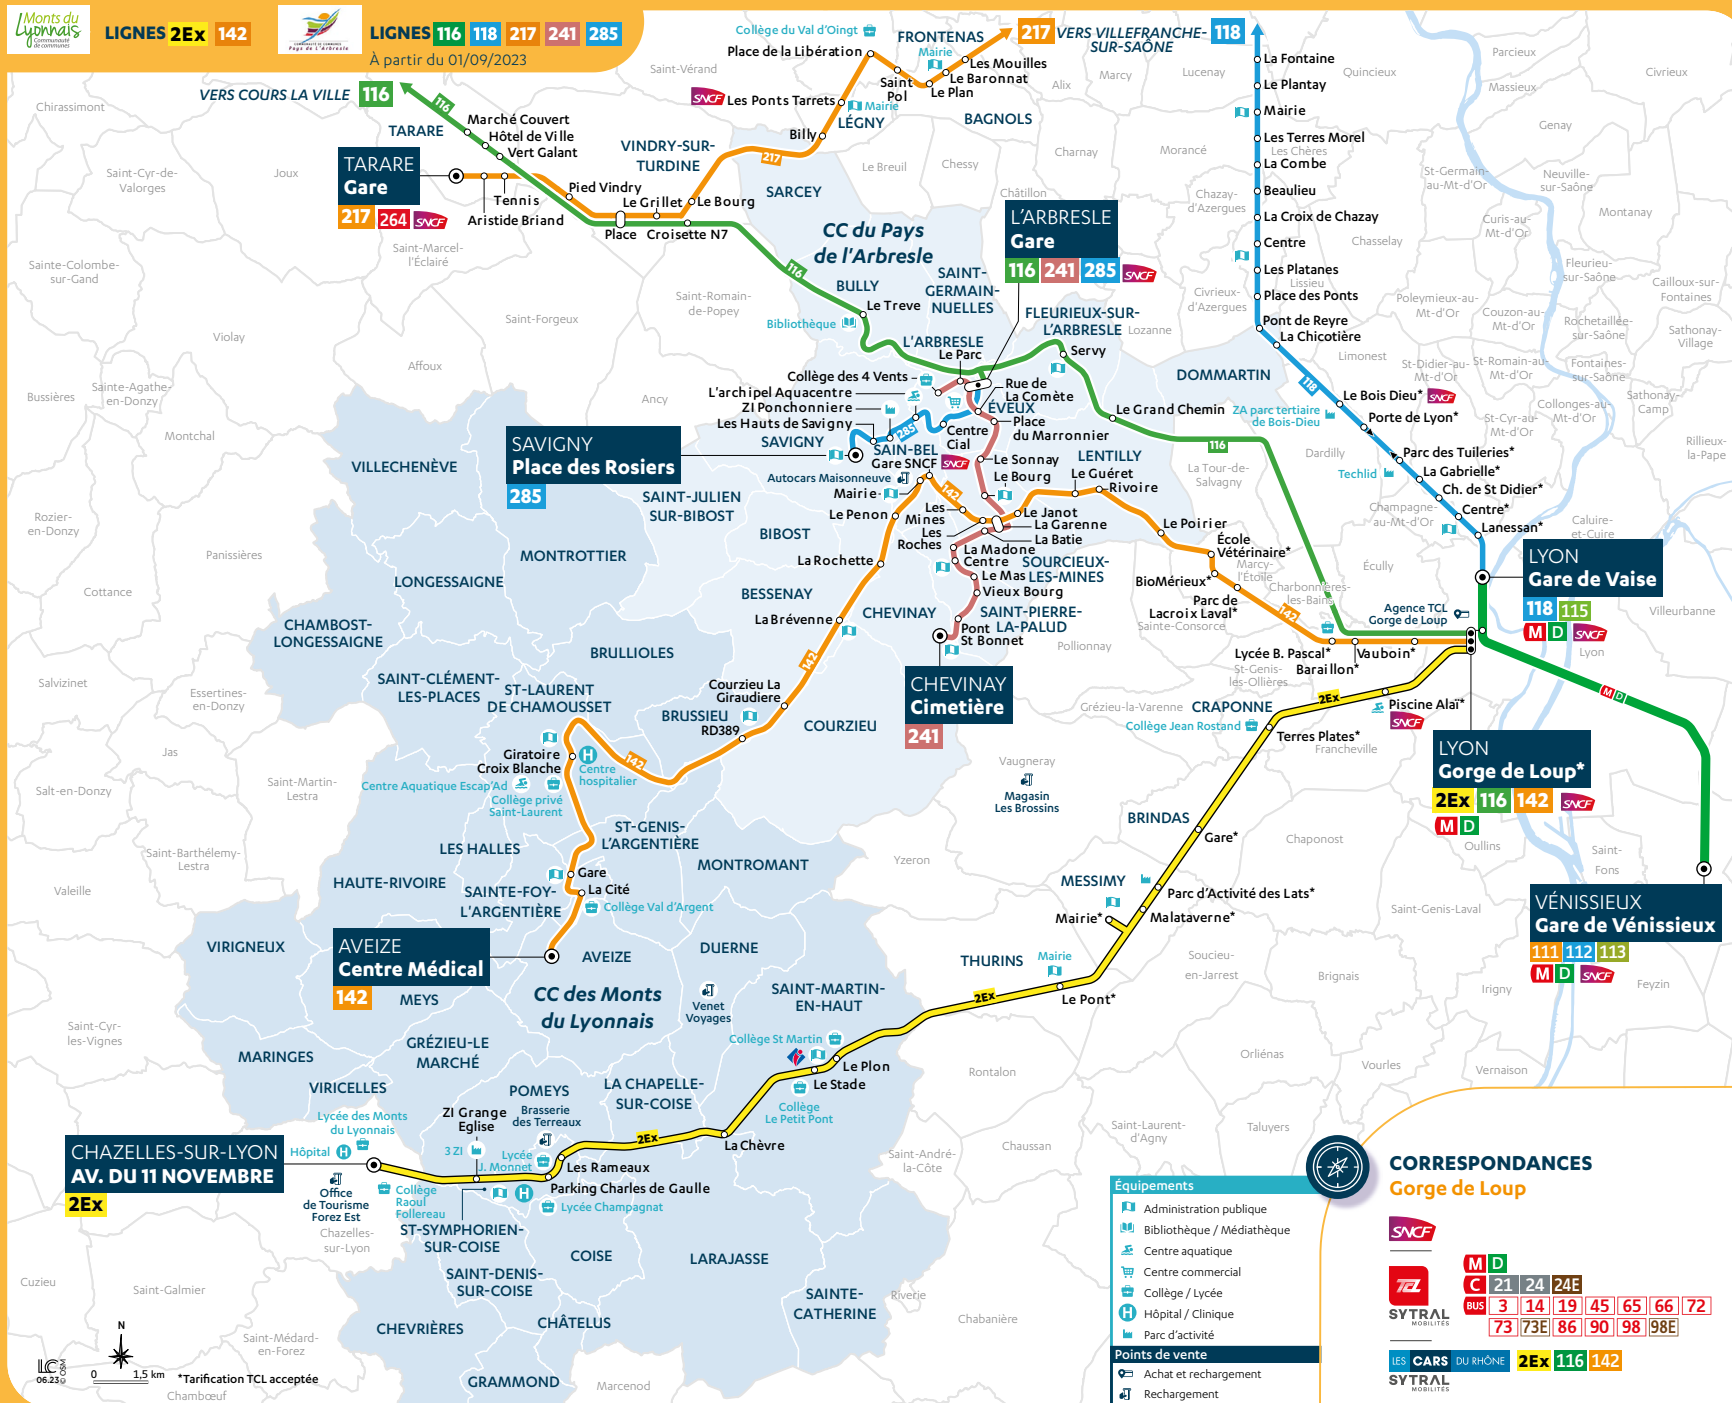

PAYS DE L'ARBRESLE

• Une offre performante qui circule toute la journée

116 COURS LA VILLE <> LYON GORGE DE LOUP

L'Arbresle <> Lyon : 43 min
Fleurieux-sur-L'Arbresle <> Lyon : 35 min
Lentilly <> Lyon : 30 min

PAYS DE L'ARBRESLE

- **Bully** : Bibliothèque
- **L'Arbresle** : Aquacentre, zone commerçante
- **Savigny** : ZI de la Ponchonnière

LIGNES 2Ex 142

LIGNES 116 118 217 241 285

À partir du 01/09/2023

CHAZELLES-SUR-LYON
AV. DU 11 NOVEMBRE
2Ex

Points de vente

- Achat et rechargement
- Rechargement

CORRESPONDANCES

Gorge de Loup

M	D	21	24	24E
C	3	14	19	45
BUS	73	73E	86	90
	98	98E		

LES CARS DU RHÔNE 2Ex 116 142

SYTRAL MOBILITÉS

TARIFICATION CARS DU RHÔNE	Correspondance	Jours de fonctionnement	L,M,Me,J,V			
		CHEVINAY Cimetière		06:53	07:36	08:08
	SAINT-PIERRE-LA-PALUD Pont St Bonnet		06:54	07:37	08:09	17:41
	SAINT-PIERRE-LA-PALUD Vieux Bourg		06:56	07:39	08:11	17:43
	SAINT-PIERRE-LA-PALUD Le Mas		06:57	07:40	08:12	17:44
	SAINT-PIERRE-LA-PALUD Centre		06:59	07:42	08:14	17:46
	SAINT-PIERRE-LA-PALUD La Madone		07:00	07:43	08:15	17:47
	SOURCIEUX-LES-MINES La Batie		07:04	07:47	08:19	17:51
	SOURCIEUX-LES-MINES La Garenne		07:06	07:49	08:21	17:53
	SOURCIEUX-LES-MINES Le Bourg		07:08	07:51	08:23	17:55
	SOURCIEUX-LES-MINES Le Sonnay		07:11	07:54	08:26	17:58
	EVEUX Place du Marronnier		07:15	07:58	08:30	18:02
	EVEUX Rue de La Comète		07:16	07:59	08:31	18:03
	<i>ter</i> L'ARBRESLE Gare		07:18	08:01	08:33	18:05
	L'ARBRESLE Le Parc		08:02
	L'ARBRESLE Collège des 4 Vents		08:09