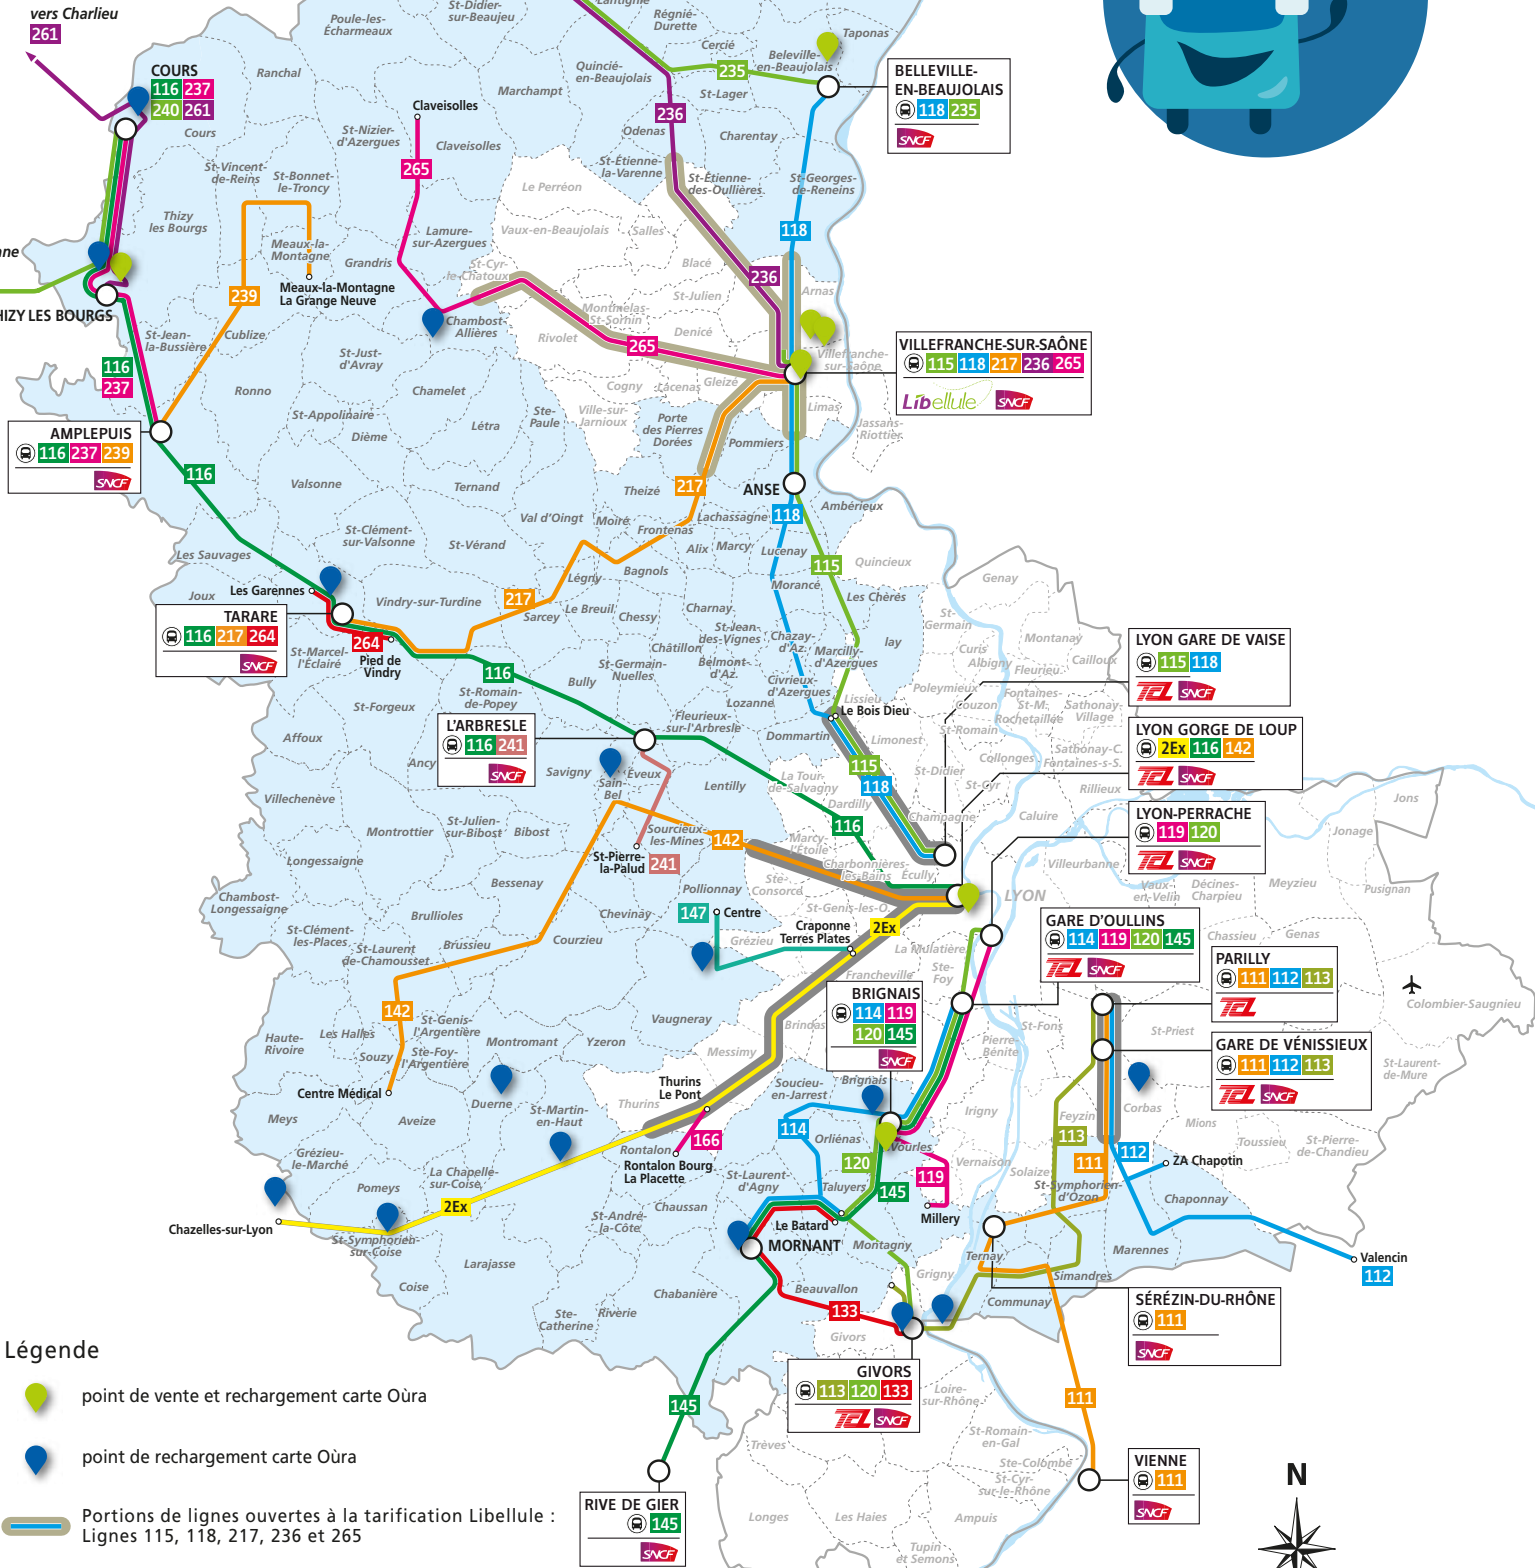

PLAN DES LIGNES RÉGULIÈRES

2020/2021
édition juin 2020

0 5 10 km

www.carsdurhone.fr

N°Vert 0 800 10 40 36

APPEL GRATUIT DEPUIS UN POSTE FIXE
Du lundi au vendredi de 8h à 18h et le samedi de 8h à 12h