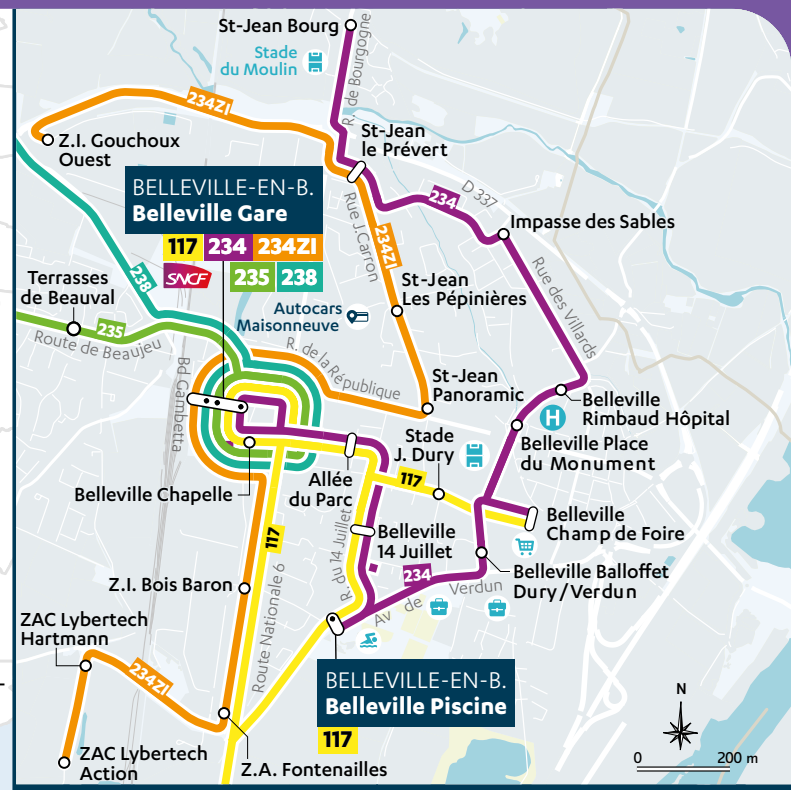

SAÔNE BEAUJOLAIS

Lignes régulières 117.234.234ZI.235. 236.238

- **117** BELLEVILLE-EN-BEAUJOLAIS <> VILLEFRANCHE SUR-SAÔNE
  Belleville-en-Beaujolais <> Villefranche (Gare) : 45 min
- **234** BELLEVILLE-EN-BEAUJOLAIS <> BELLEVILLE-EN-BEAUJOLAIS
  Saint Jean Bourg <> Belleville Gare : 18 min
- **234ZI** BELLEVILLE-EN-BEAUJOLAIS <> BELLEVILLE-EN-BEAUJOLAIS
  Z.I Gouchoux Ouest <> Zac Lybertec Action : 16 min
- **235** BELLEVILLE-EN-BEAUJOLAIS <> BEAUJEU
  Belleville-en-Beaujolais <> Beaujeu : 15 min
- **236** VILLEFRANCHE-SUR-SAÔNE <> DEUX-GROSNES
  Deux-Grosnes <> Villefranche (Gare) : 1h15
  Beaujeu <> Villefranche (Gare) : 50 min
- **238** FLEURIE <> BELLEVILLE-EN-BEAUJOLAIS
  Fleurie <> Romanèche-Thorins : 5 min
  Fleurie <> Belleville-en-Beaujolais : 28 min

> Fiches horaires disponibles sur carsdurhone.fr

Consultez toutes les fiches horaires sur : carsdurhone.fr/lignes-horaires

PRINCIPAUX PÔLES DE LOISIRS ET D'ACTIVITÉS DESSERVIS

- **Arnas** : Palais des sports de l'Escale
- **Beaujeu** : Théâtre
- **Belleville-en-Beaujolais** : Hôpital, stade J. Dury, stade du Moulin, piscine, zones commerciales, ZI Gouchoux Ouest, ZAC Lybertec
- **Villefranche-sur-Saône** : Médiathèque, zones commerciales, gare routière

LIGNES **117 234 234ZI 235 236 238**

CORRESPONDANCES Gare de Villefranche-sur-Saône

SNCF

Libellule SYTRAL MOBILITÉS

1	2	3	4	5	6	7	8	9	10
11	12	14	17	A	B	C	Dim	Soir	

LES CARS DU RHÔNE **117 118 115 217 236 265**

SYTRAL MOBILITÉS

Agence commerciale

0 2 km *Tarification Libellule acceptée

1. #### Equipements
2. Administration publique
   - Collège / Lycée
   - Complexe sportif
   - Centre commercial
   - Hôpital / Clinique
   - Piscine
   - Bibliothèque / Médiathèque
   - Parc d'activité
   - Lieu culturel
3. #### Points de vente
4. Achat et rechargement
   - Rechargement