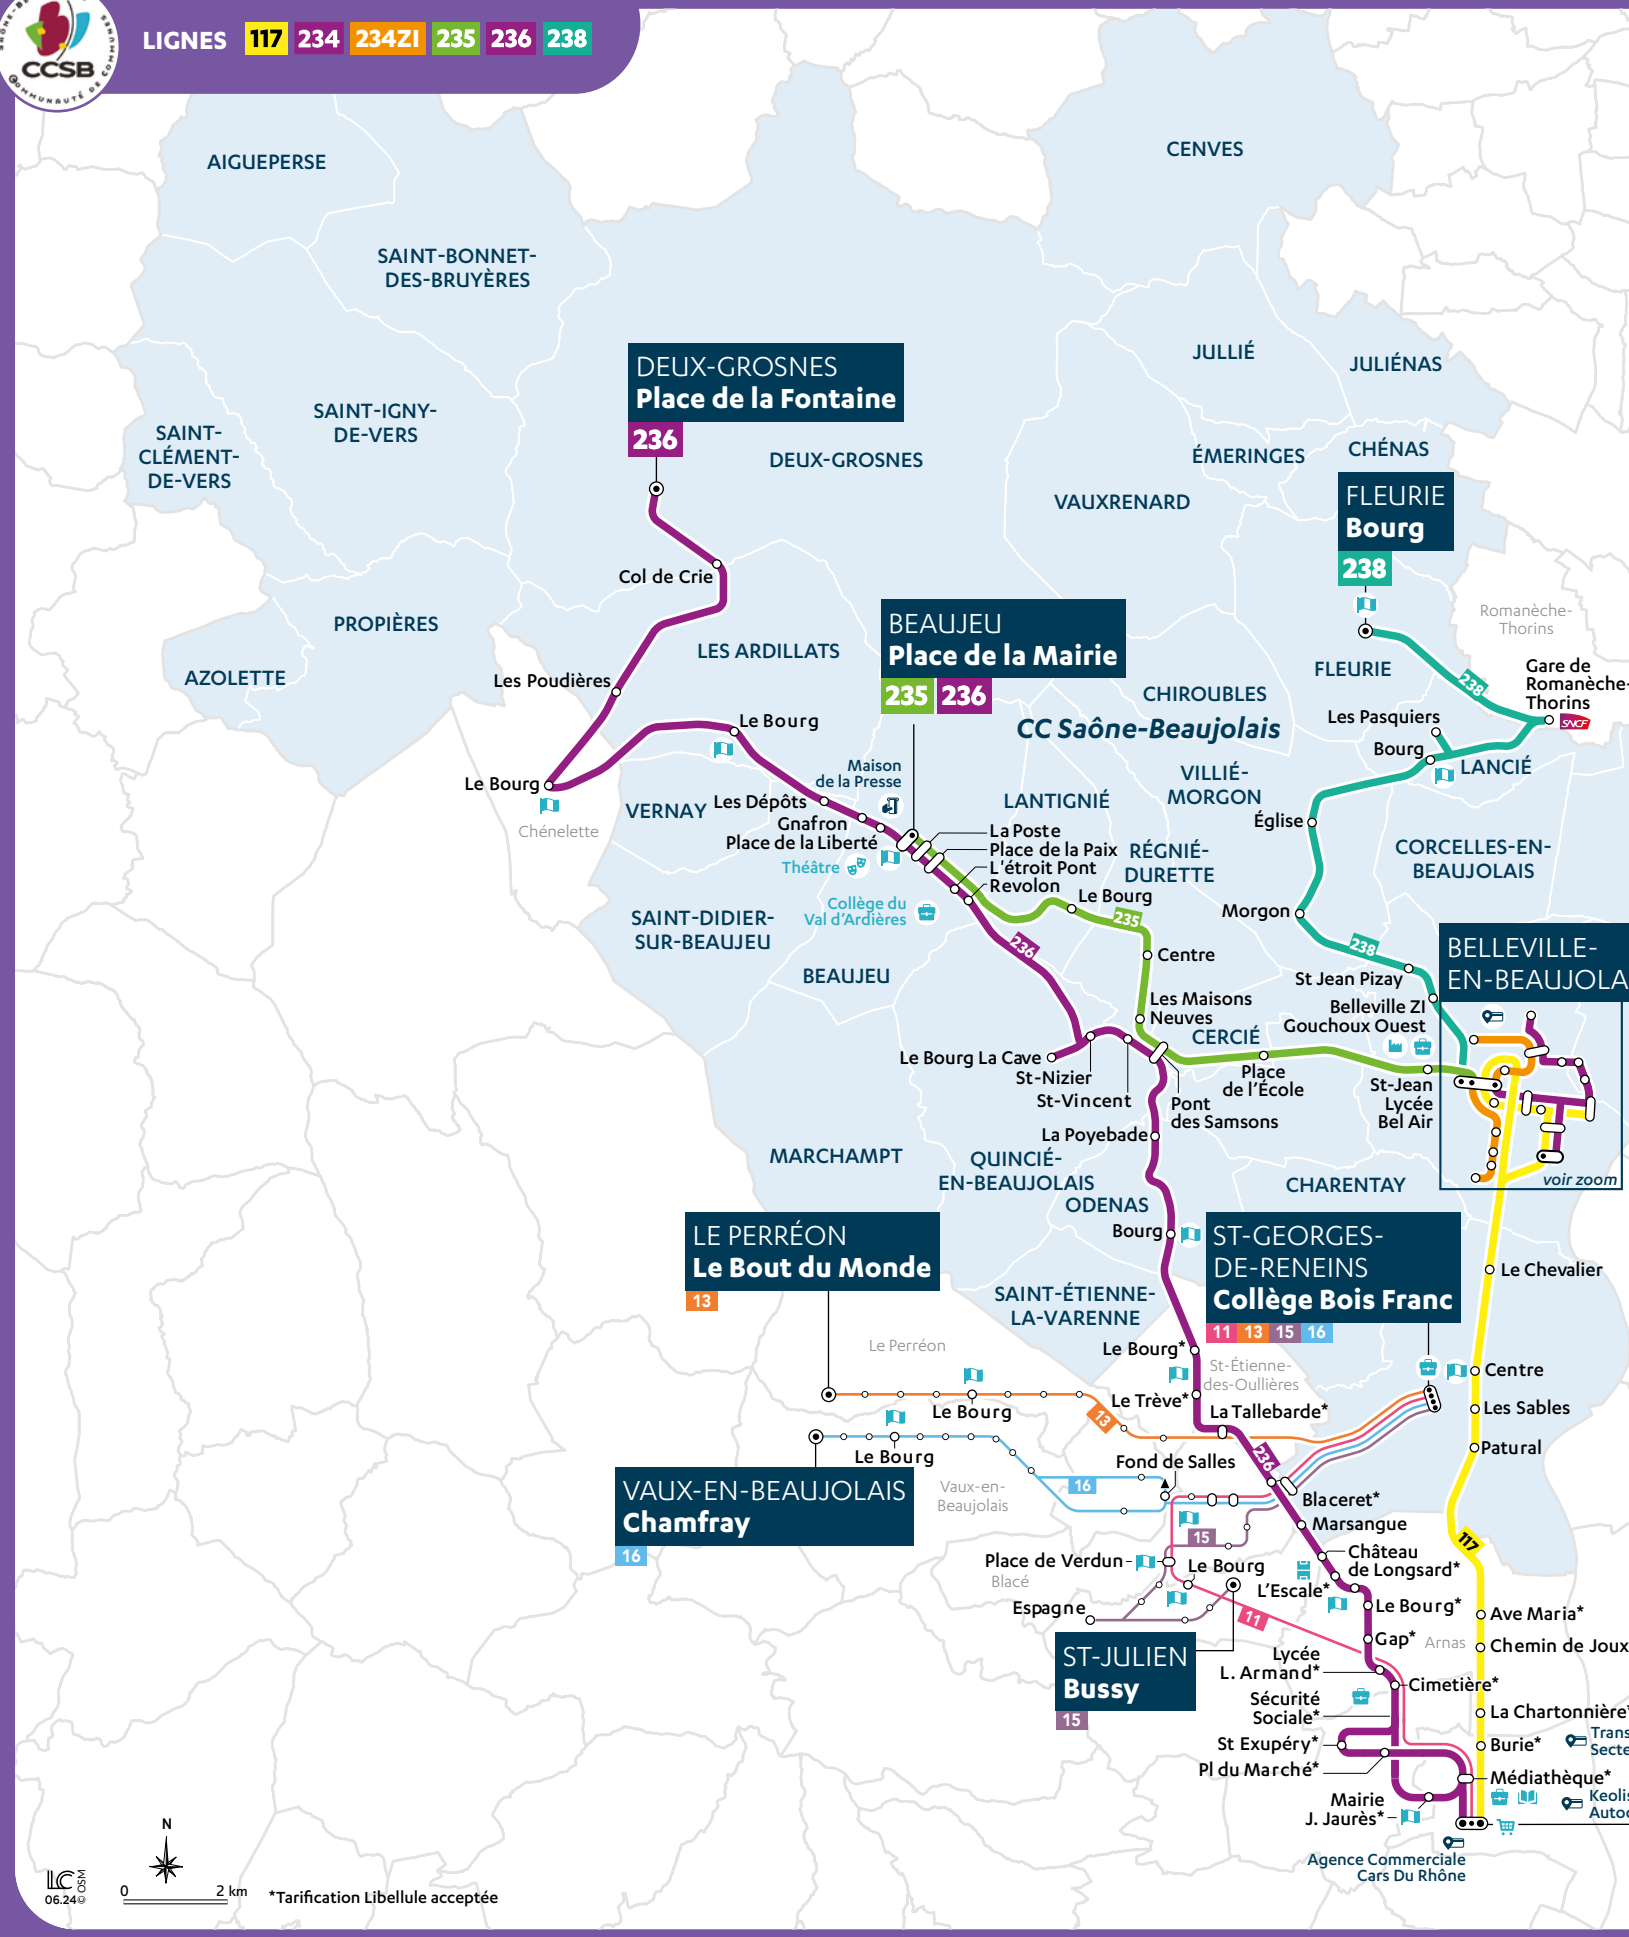

SAÔNE BEAUJOLAIS

Lignes régulières 117.234.234ZI.235. 236.238

- **117** BELLEVILLE-EN-BEAUJOLAIS <> VILLEFRANCHE SUR-SAÔNE
  Belleville-en-Beaujolais <> Villefranche (Gare) : 45 min
- **234** BELLEVILLE-EN-BEAUJOLAIS <> BELLEVILLE-EN-BEAUJOLAIS
  Saint Jean Bourg <> Belleville Gare : 18 min
- **234ZI** BELLEVILLE-EN-BEAUJOLAIS <> BELLEVILLE-EN-BEAUJOLAIS
  Z.I Gouchoux Ouest <> Zac Lybertec Action : 16 min
- **235** BELLEVILLE-EN-BEAUJOLAIS <> BEAUJEU
  Belleville-en-Beaujolais <> Beaujeu : 15 min
- **236** VILLEFRANCHE-SUR-SAÔNE <> DEUX-GROSNES
  Deux-Grosnes <> Villefranche (Gare) : 1h15
  Beaujeu <> Villefranche (Gare) : 50 min
- **238** FLEURIE <> BELLEVILLE-EN-BEAUJOLAIS
  Fleurie <> Romanèche-Thorins : 5 min
  Fleurie <> Belleville-en-Beaujolais : 28 min

> Fiches horaires disponibles sur carsdurhone.fr

Consultez toutes les fiches horaires sur : carsdurhone.fr/lignes-horaires

PRINCIPAUX PÔLES DE LOISIRS ET D'ACTIVITÉS DESSERVIS

- **Arnas** : Palais des sports de l'Escale
- **Beaujeu** : Théâtre
- **Belleville-en-Beaujolais** : Hôpital, stade J. Dury, stade du Moulin, piscine, zones commerciales, ZI Gouchoux Ouest, ZAC Lybertec
- **Villefranche-sur-Saône** : Médiathèque, zones commerciales, gare routière

LIGNES **117 234 234ZI 235 236 238**

CORRESPONDANCES Gare de Villefranche-sur-Saône

SNCF

Libellule SYTRAL MOBILITÉS

1	2	3	4	5	6	7	8	9	10
11	12	14	17	A	B	C	Dim	Soir	

LES CARS DU RHÔNE **117 118 115 217 236 265**

SYTRAL MOBILITÉS

Agence commerciale

0 2 km *Tarification Libellule acceptée

1. #### Equipements
2. Administration publique
   - Collège / Lycée
   - Complexe sportif
   - Centre commercial
   - Hôpital / Clinique
   - Piscine
   - Bibliothèque / Médiathèque
   - Parc d'activité
   - Lieu culturel
3. #### Points de vente
4. Achat et rechargement
   - Rechargement