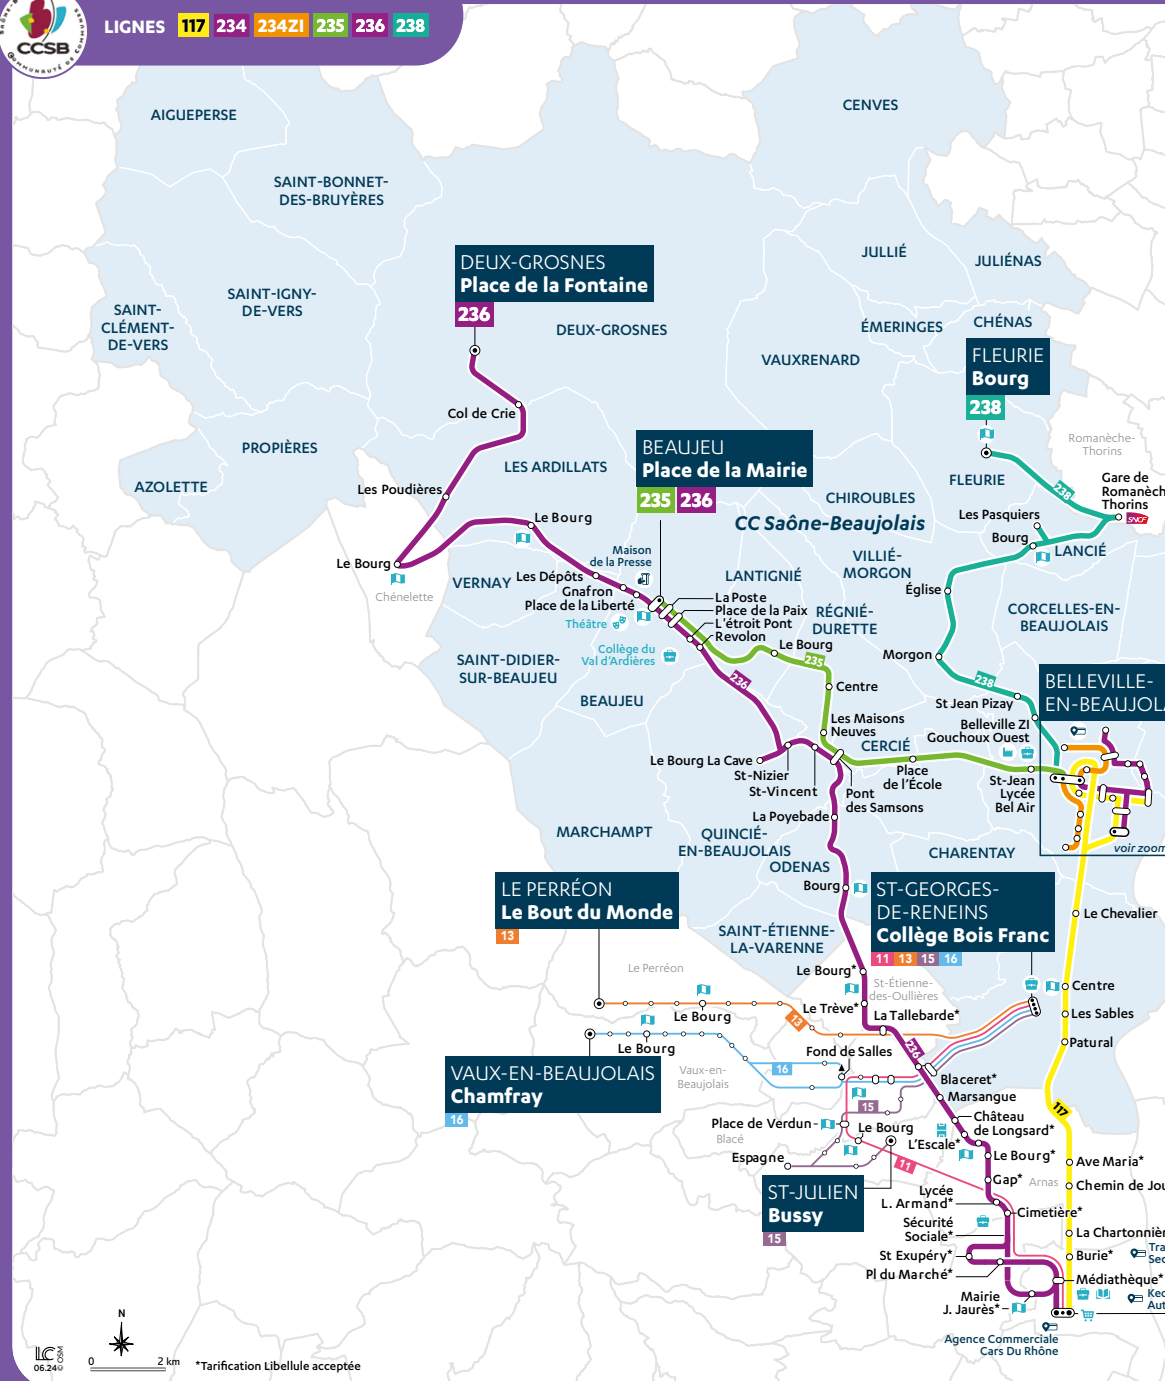

SAÔNE BEAUJOLAIS

Lignes régulières

117.234.234ZI.235. 236.238

117 BELLEVILLE-EN-BEAUJOLAIS <-> VILLEFRANCHE SUR-SAÔNE
Belleville-en-Beaujolais <-> Villefranche (Gare) : 45 min

234 BELLEVILLE-EN-BEAUJOLAIS <-> BELLEVILLE-EN-BEAUJOLAIS
Saint Jean Bourg <-> Belleville Gare : 18 min

234ZI BELLEVILLE-EN-BEAUJOLAIS <-> BELLEVILLE-EN-BEAUJOLAIS
Z.I Gouchoux Ouest <-> Zac Lybertec Action : 16 min

235 BELLEVILLE-EN-BEAUJOLAIS <-> BEAUJEU
Belleville-en-Beaujolais <-> Beaujeu : 15 min

236 VILLEFRANCHE-SUR-SAÔNE <-> DEUX-GROSNES
Deux-Grosnes <-> Villefranche (Gare) : 1h15
Beaujeu <-> Villefranche (Gare) : 50 min

238 FLEURIE <-> BELLEVILLE-EN-BEAUJOLAIS
Fleurie <-> Romanèche-Thorins : 5 min
Fleurie <-> Belleville-en-Beaujolais : 28 min

> Fiches horaires disponibles sur carsdurhone.fr

Consultez toutes les fiches horaires sur : carsdurhone.fr/lignes-horaires

PRINCIPAUX PÔLES DE LOISIRS ET D'ACTIVITÉS DESSERVIS

- **Arnas** : Palais des sports de l'Escale
- **Beaujeu** : Théâtre
- **Belleville-en-Beaujolais** : Hôpital, stade J. Dury, stade du Moulin, piscine, zones commerciales, ZI Gouchoux Ouest, ZAC Lybertec
- **Villefranche-sur-Saône** : Médiathèque, zones commerciales, gare routière

LIGNES **117 234 234ZI 235 236 238**

CORRESPONDANCES Gare de Villefranche-sur-Saône

SNCF

Libellule SYTRAL MOBILITÉS

LES CARS DU RHÔNE **117 118 115 217 236 265**

SYTRAL MOBILITÉS

Agence commerciale

VILLEFRANCHE-SUR-S. Gare Routière**

115 117 118 217 218 219 236 SNCF

1. **Equipements**
2. Administration publique
   - Collège / Lycée
   - Complexe sportif
   - Centre commercial
   - Hôpital / Clinique
   - Piscine
   - Bibliothèque / Médiathèque
   - Parc d'activité
   - Lieu culturel
3. **Points de vente**
4. Achat et rechargement
   - Rechargement

06.240 0 2 km *Tarification Libellule acceptée