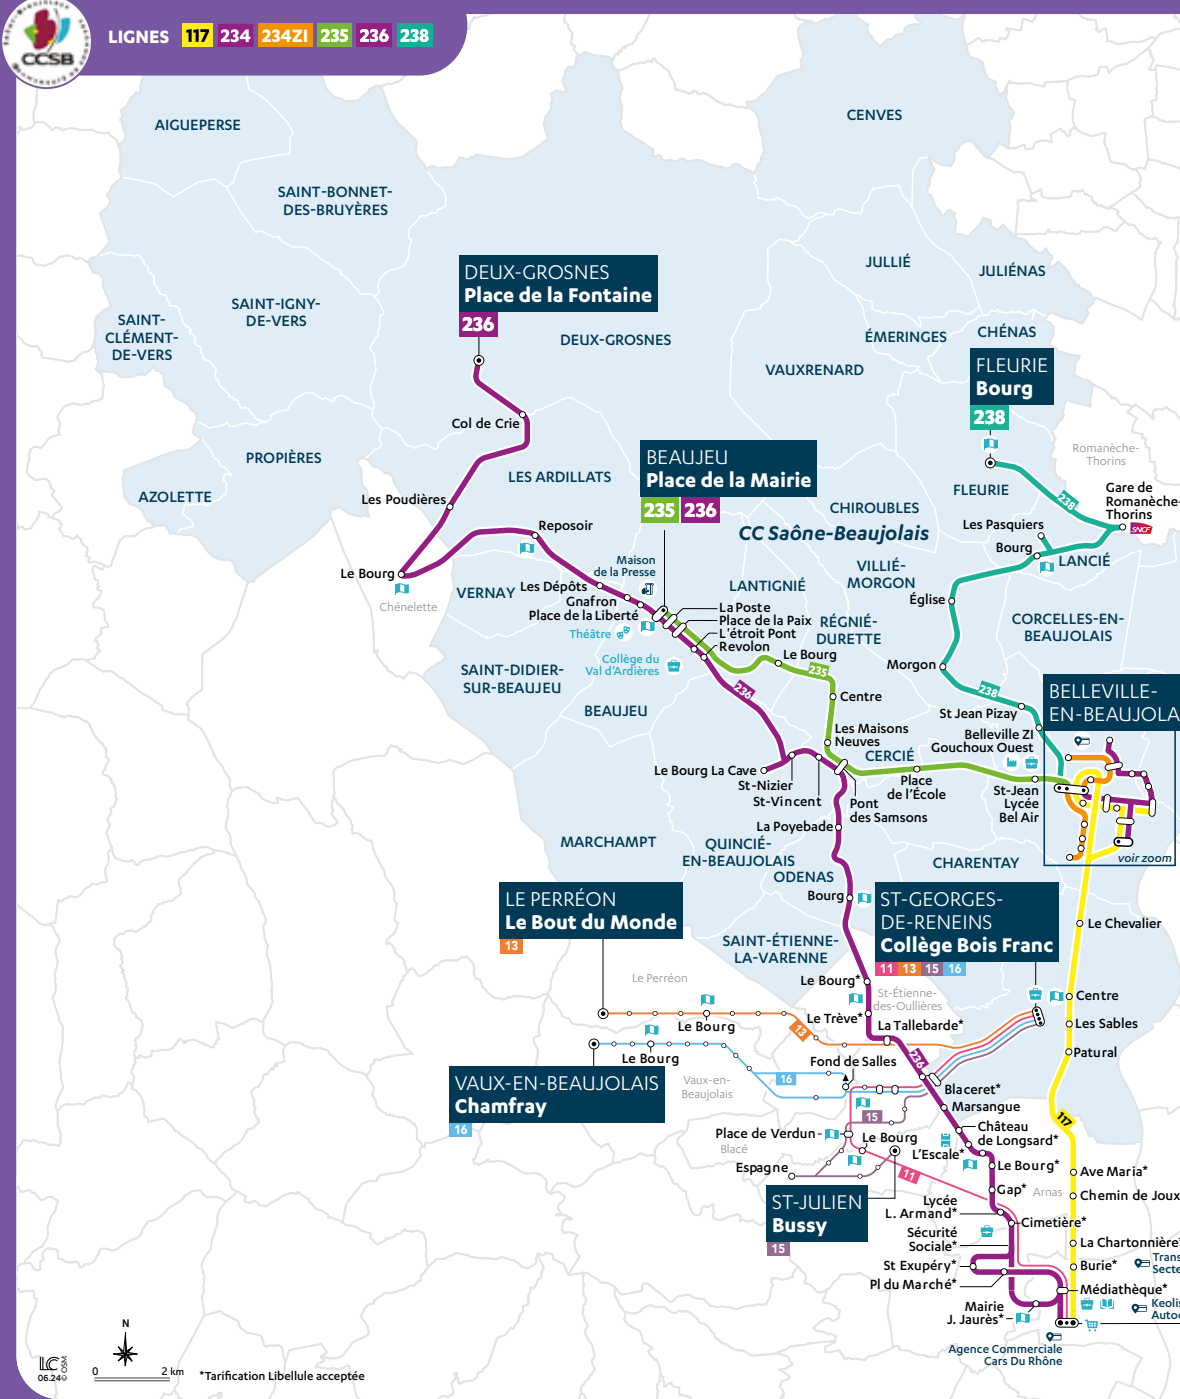

SAÔNE BEAUJOLAIS

Lignes régulières

**117.234.234Zi.235.
236.238**

117 BELLEVILLE-EN-BEAUJOLAIS <-> VILLEFRANCHE SUR-SAÔNE
Belleville-en-Beaujolais <-> Villefranche (Gare) : 45 min

234 BELLEVILLE-EN-BEAUJOLAIS <-> BELLEVILLE-EN-BEAUJOLAIS
Saint Jean Bourg <-> Belleville Gare : 18 min

234Zi BELLEVILLE-EN-BEAUJOLAIS <-> BELLEVILLE-EN-BEAUJOLAIS
Z.I Gouchoux Ouest <-> Zac Lybertec Action : 16 min

235 BELLEVILLE-EN-BEAUJOLAIS <-> BEAUJEU
Belleville-en-Beaujolais <-> Beaujeu : 15 min

236 VILLEFRANCHE-SUR-SAÔNE <-> DEUX-GROSNES
Deux-Grosnes <-> Villefranche (Gare) : 1h15
Beaujeu <-> Villefranche (Gare) : 50 min

238 FLEURIE <-> BELLEVILLE-EN-BEAUJOLAIS
Fleurie <-> Romanèche-Thorins : 5 min
Fleurie <-> Belleville-en-Beaujolais : 28 min

> Fiches horaires disponibles sur carsdurhone.fr

Consultez toutes les fiches horaires sur : carsdurhone.fr/lignes-horaires

PRINCIPAUX PÔLES DE LOISIRS ET D'ACTIVITÉS DESSERVIS

- **Arnas** : Palais des sports de l'Escale
- **Beaujeu** : Théâtre
- **Belleville-en-Beaujolais** : Hôpital, stade J. Dury, stade du Moulin, piscine, zones commerciales, ZI Gouchoux Ouest, ZAC Lybertec
- **Villefranche-sur-Saône** : Médiathèque, zones commerciales, gare routière

LIGNES **117 234 234Zi 235 236 238**

CORRESPONDANCES Gare de Villefranche-sur-Saône

SNCF

Libellule SYTRAL MOBILITÉS

1	2	3	4	5	6	7	8	9	10
11	12	14	17	A	B	C	Dim	Soir	

LES CARS DU RHÔNE 117 118 115 217 236 265

SYTRAL MOBILITÉS

Agence commerciale

VILLEFRANCHE-SUR-S. Gare Routière**

115 117 118 217 218
219 236 SNCF

1. **Equipements**
2. Administration publique
   - Collège / Lycée
   - Complexe sportif
   - Centre commercial
   - Hôpital / Clinique
   - Piscine
   - Bibliothèque / Médiathèque
   - Parc d'activité
   - Lieu culturel
3. **Points de vente**
4. Achat et rechargement
   - Rechargement

06.240 06.240 2 km *Tarification Libellule acceptée