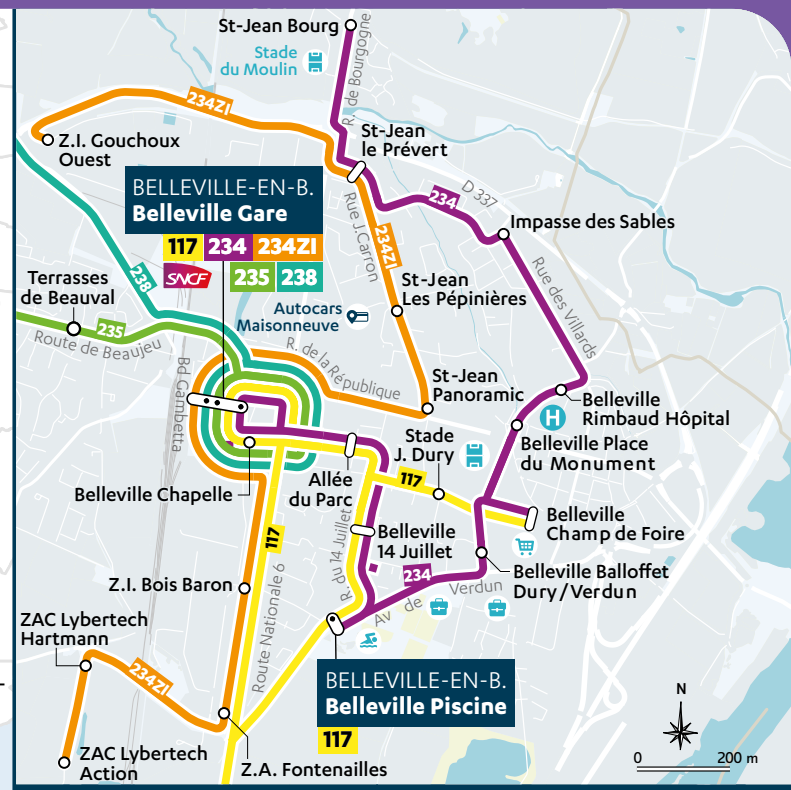

SAÔNE BEAUJOLAIS

Lignes régulières
**117.234.234ZI.235.
236.238**

- 117** BELLEVILLE-EN-BEAUJOLAIS <> VILLEFRANCHE SUR-SAÔNE
Belleville-en-Beaujolais <> Villefranche (Gare) : 45 min
- 234** BELLEVILLE-EN-BEAUJOLAIS <> BELLEVILLE-EN-BEAUJOLAIS
Saint Jean Bourg <> Belleville Gare : 18 min
- 234ZI** BELLEVILLE-EN-BEAUJOLAIS <> BELLEVILLE-EN-BEAUJOLAIS
Z.I Gouchoux Ouest <> Zac Lybertec Action : 16 min
- 235** BELLEVILLE-EN-BEAUJOLAIS <> BEAUJEU
Belleville-en-Beaujolais <> Beaujeu : 15 min
- 236** VILLEFRANCHE-SUR-SAÔNE <> DEUX-GROSNES
Deux-Grosnes <> Villefranche (Gare) : 1h15
Beaujeu <> Villefranche (Gare) : 50 min
- 238** FLEURIE <> BELLEVILLE-EN-BEAUJOLAIS
Fleurie <> Romanèche-Thorins : 5 min
Fleurie <> Belleville-en-Beaujolais : 28 min

> Fiches horaires disponibles sur carsdurhone.fr

Consultez toutes les fiches horaires sur : carsdurhone.fr/lignes-horaires

PRINCIPAUX PÔLES DE LOISIRS ET D'ACTIVITÉS DESSERVIS

- Arnas** : Palais des sports de l'Escale
- Beaujeu** : Théâtre
- Belleville-en-Beaujolais** : Hôpital, stade J. Dury, stade du Moulin, piscine, zones commerçantes, ZI Gouchoux Ouest, ZAC Lybertec
- Villefranche-sur-Saône** : Médiathèque, zones commerçantes, gare routière

LIGNES **117 234 234ZI 235 236 238**

CORRESPONDANCES Gare de Villefranche-sur-Saône

SNCF

Libellule SYTRAL MOBILITÉS

1	2	3	4	5	6	7	8	9	10
11	12	14	17	A	B	C	Dim	Soir	

LES CARS DU RHÔNE **117 118 115 217 236 265**