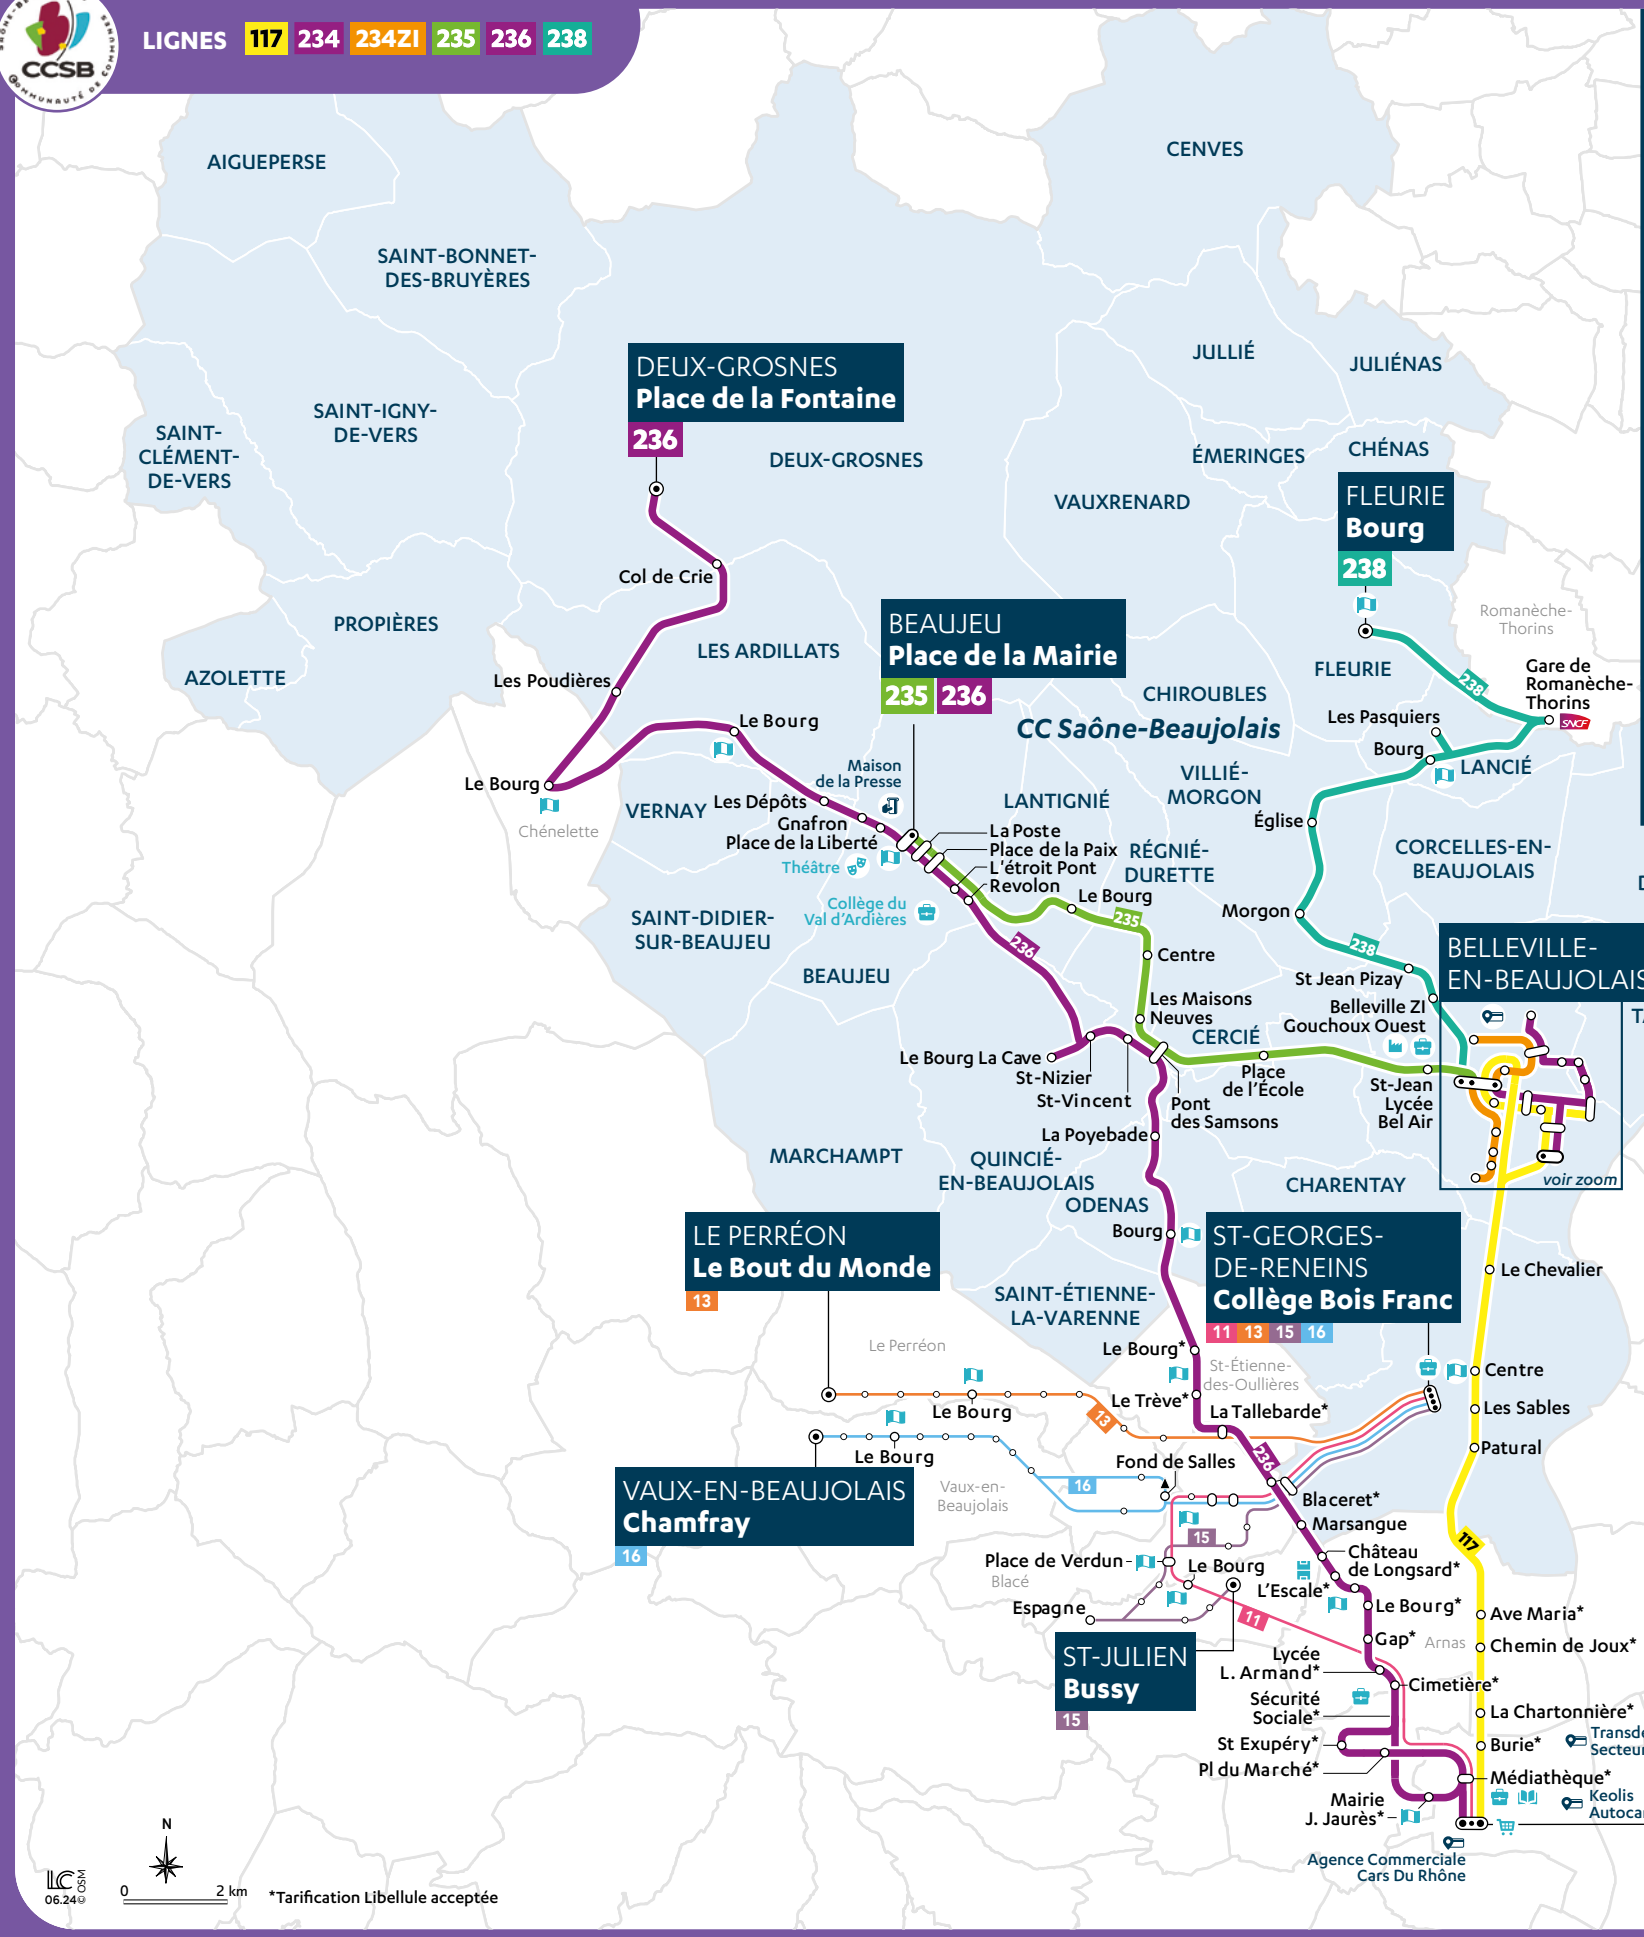

SAÔNE BEAUJOLAIS

Lignes régulières
**117.234.234ZI.235.
236.238**

- 117** BELLEVILLE-EN-BEAUJOLAIS <> VILLEFRANCHE SUR-SAÔNE
Belleville-en-Beaujolais <> Villefranche (Gare) : 45 min
- 234** BELLEVILLE-EN-BEAUJOLAIS <> BELLEVILLE-EN-BEAUJOLAIS
Saint Jean Bourg <> Belleville Gare : 18 min
- 234ZI** BELLEVILLE-EN-BEAUJOLAIS <> BELLEVILLE-EN-BEAUJOLAIS
Z.I Gouchoux Ouest <> Zac Lybertec Action : 16 min
- 235** BELLEVILLE-EN-BEAUJOLAIS <> BEAUJEU
Belleville-en-Beaujolais <> Beaujeu : 15 min
- 236** VILLEFRANCHE-SUR-SAÔNE <> DEUX-GROSNES
Deux-Grosnes <> Villefranche (Gare) : 1h15
Beaujeu <> Villefranche (Gare) : 50 min
- 238** FLEURIE <> BELLEVILLE-EN-BEAUJOLAIS
Fleurie <> Romanèche-Thorins : 5 min
Fleurie <> Belleville-en-Beaujolais : 28 min

> Fiches horaires disponibles sur carsdurhone.fr

Consultez toutes les fiches horaires sur : carsdurhone.fr/lignes-horaires

PRINCIPAUX PÔLES DE LOISIRS ET D'ACTIVITÉS DESSERVIS

- Arnas** : Palais des sports de l'Escale
- Beaujeu** : Théâtre
- Belleville-en-Beaujolais** : Hôpital, stade J. Dury, stade du Moulin, piscine, zones commerçantes, ZI Gouchoux Ouest, ZAC Lybertec
- Villefranche-sur-Saône** : Médiathèque, zones commerçantes, gare routière

LIGNES **117 234 234ZI 235 236 238**

CORRESPONDANCES Gare de Villefranche-sur-Saône

SNCF

Libellule SYTRAL MOBILITÉS

1	2	3	4	5	6	7	8	9	10
11	12	14	17	A	B	C	Dim	Soir	

LES CARS DU RHÔNE **117 118 115 217 236 265**