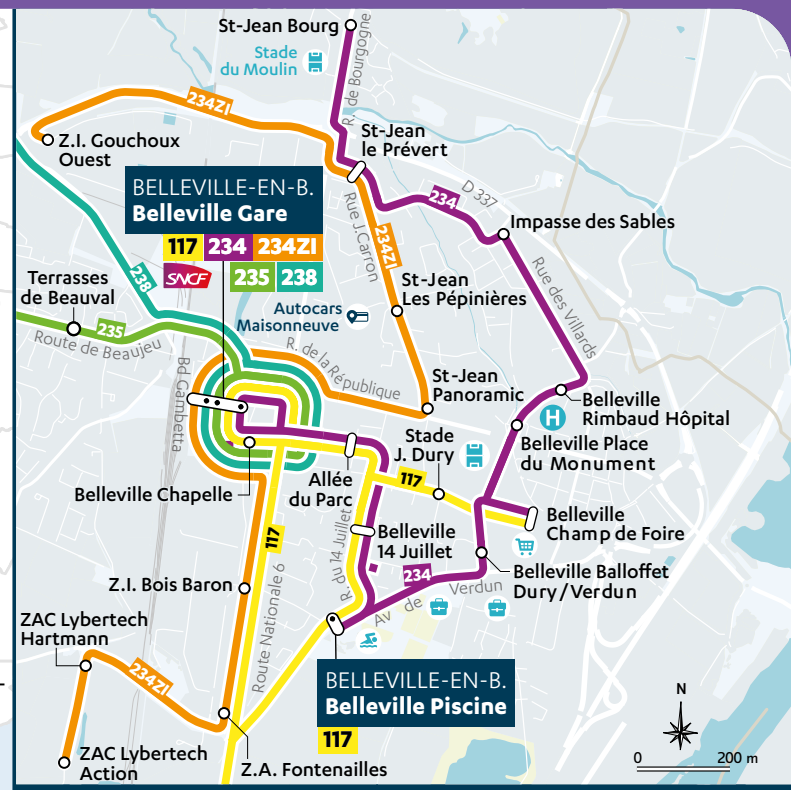

SAÔNE BEAUJOLAIS

Lignes régulières 117.234.234ZI.235. 236.238

- **117** BELLEVILLE-EN-BEAUJOLAIS <-> VILLEFRANCHE SUR-SAÔNE
  Belleville-en-Beaujolais <-> Villefranche (Gare) : 45 min
- **234** BELLEVILLE-EN-BEAUJOLAIS <-> BELLEVILLE-EN-BEAUJOLAIS
  Saint Jean Bourg <-> Belleville Gare : 18 min
- **234ZI** BELLEVILLE-EN-BEAUJOLAIS <-> BELLEVILLE-EN-BEAUJOLAIS
  Z.I Gouchoux Ouest <-> Zac Lybertec Action : 16 min
- **235** BELLEVILLE-EN-BEAUJOLAIS <-> BEAUJEU
  Belleville-en-Beaujolais <-> Beaujeu : 15 min
- **236** VILLEFRANCHE-SUR-SAÔNE <-> DEUX-GROSNES
  Deux-Grosnes <-> Villefranche (Gare) : 1h15
  Beaujeu <-> Villefranche (Gare) : 50 min
- **238** FLEURIE <-> BELLEVILLE-EN-BEAUJOLAIS
  Fleurie <-> Romanèche-Thorins : 5 min
  Fleurie <-> Belleville-en-Beaujolais : 28 min

> Fiches horaires disponibles sur carsdurhone.fr

Consultez toutes les fiches horaires sur : carsdurhone.fr/lignes-horaires

PRINCIPAUX PÔLES DE LOISIRS ET D'ACTIVITÉS DESSERVIS

- **Arnas** : Palais des sports de l'Escale
- **Beaujeu** : Théâtre
- **Belleville-en-Beaujolais** : Hôpital, stade J. Dury, stade du Moulin, piscine, zones commerciales, ZI Gouchoux Ouest, ZAC Lybertec
- **Villefranche-sur-Saône** : Médiathèque, zones commerciales, gare routière

LIGNES **117 234 234ZI 235 236 238**

CORRESPONDANCES

Gare de Villefranche-sur-Saône

SNCF

Libellule SYTRAL MOBILITÉS

1	2	3	4	5	6	7	8	9	10
11	12	14	17	A	B	C	Dim	Soir	

LES CARS DU RHÔNE **117 118 115 217 236 265**

SYTRAL MOBILITÉS

📍 Agence commerciale

🧭

VILLEFRANCHE-SUR-S.

Gare Routière**

115 117 118 217 218
219 236 SNCF

Equipements	
🏛️	Administration publique
🎓	Collège / Lycée
🏊	Complexe sportif
🛒	Centre commercial
🏥	Hôpital / Clinique
🏊	Piscine
📖	Bibliothèque / Médiathèque
🌳	Parc d'activité
🎭	Lieu culturel
Points de vente	
🏪	Achat et rechargement
🏪	Rechargement