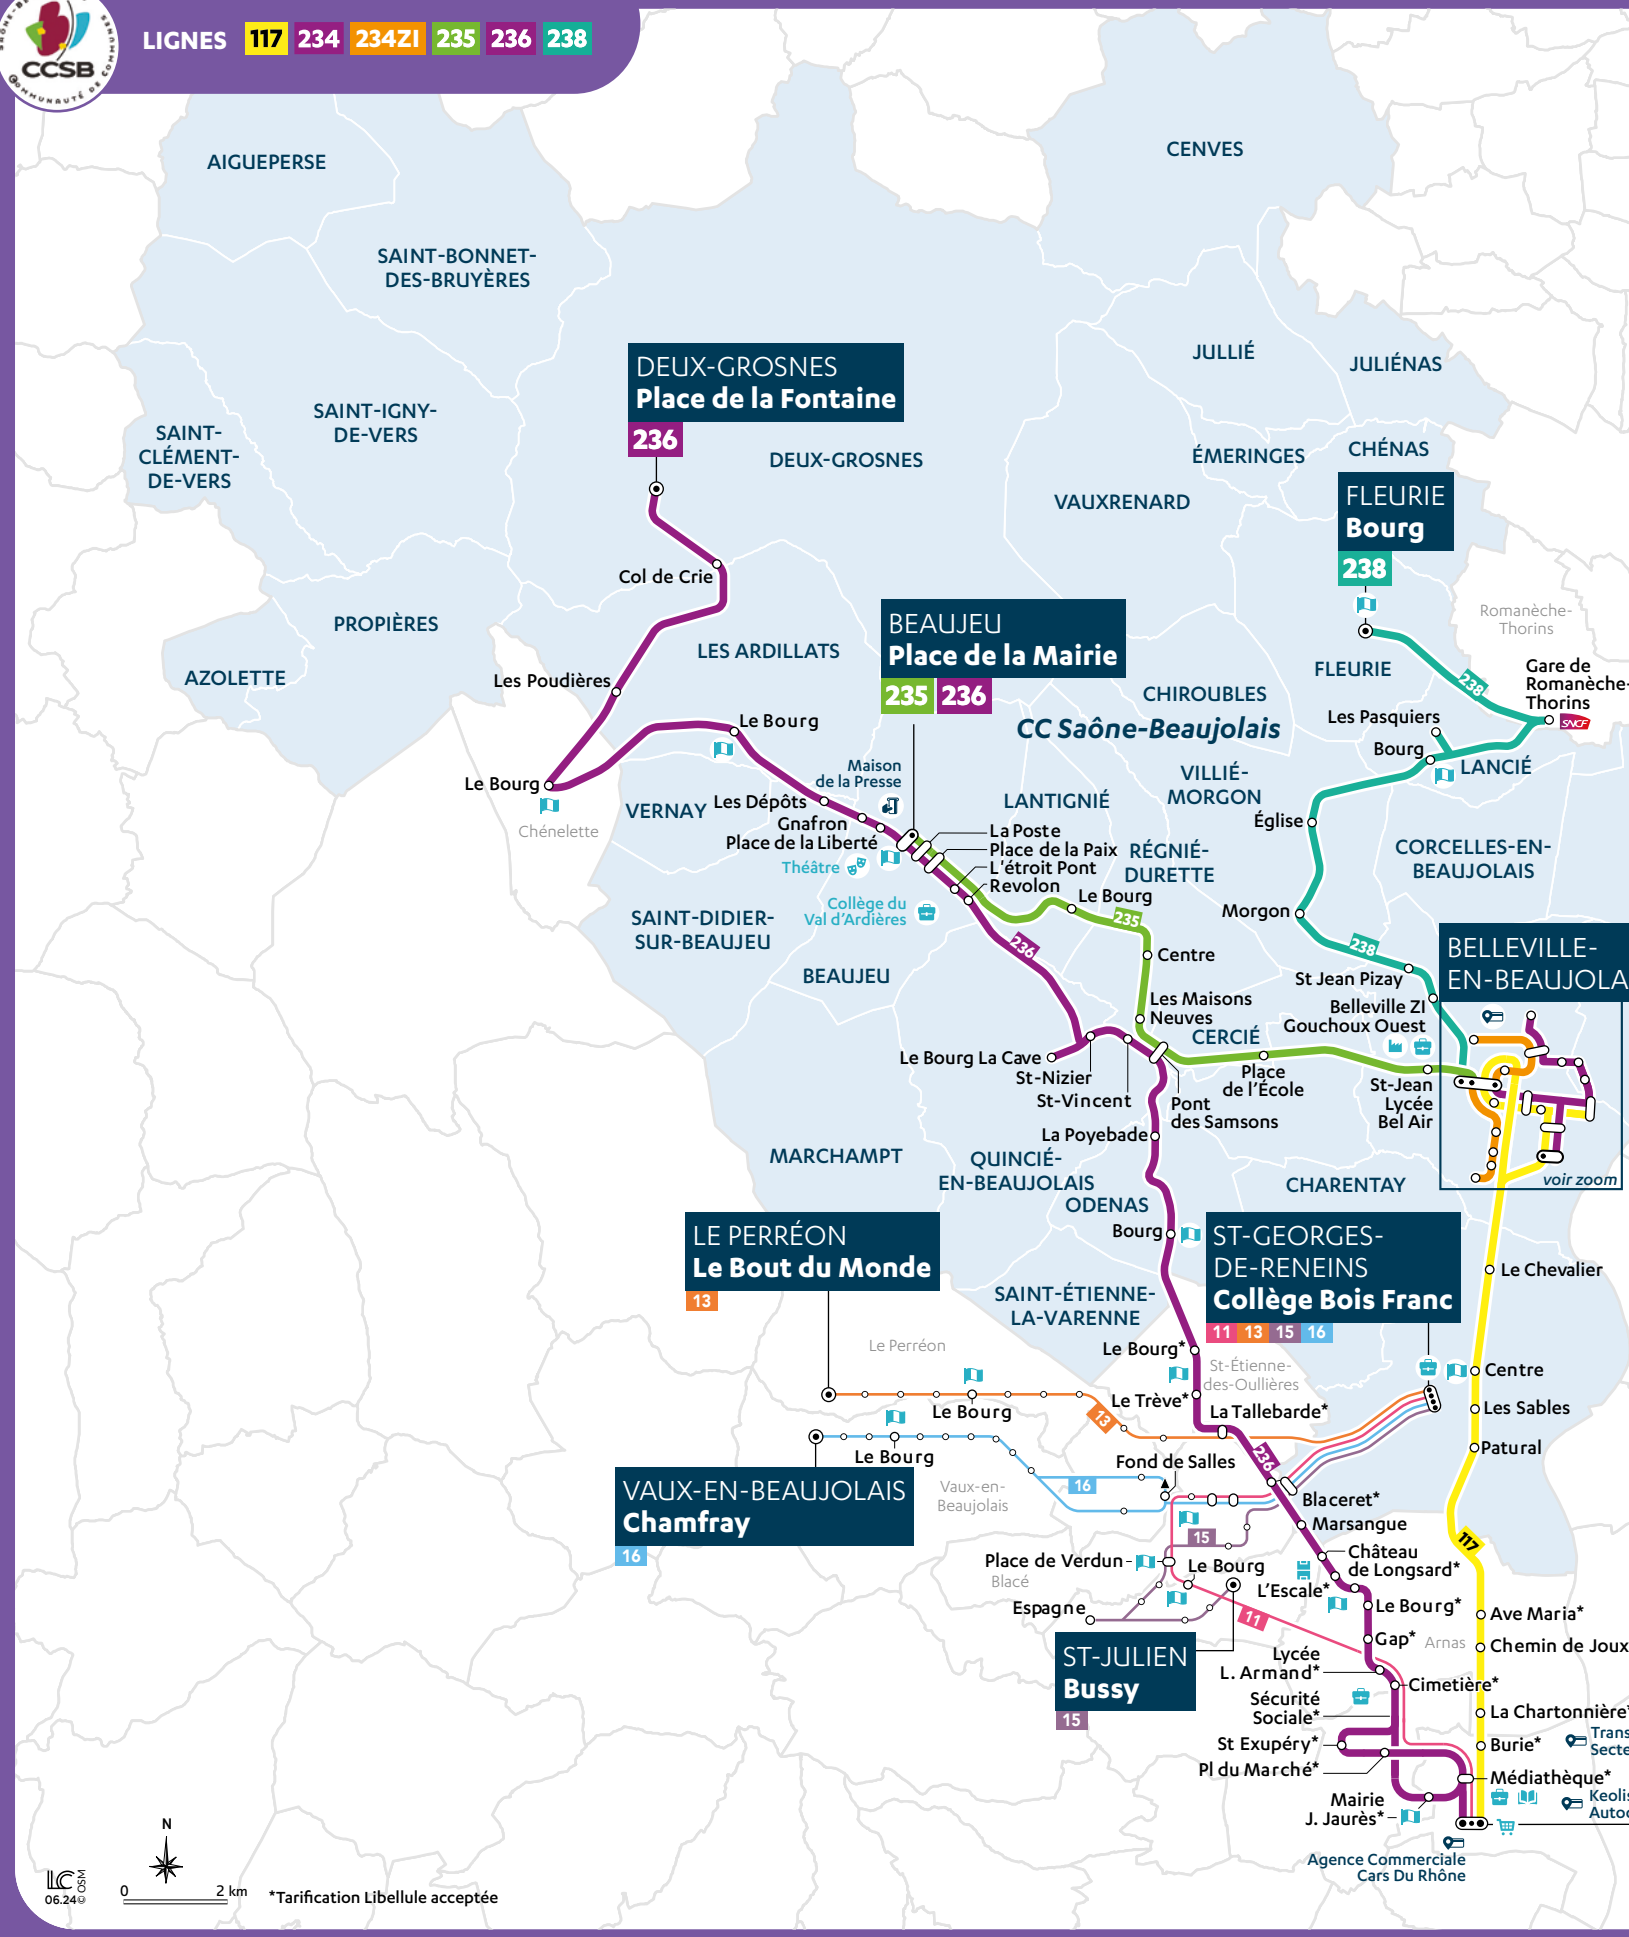

SAÔNE BEAUJOLAIS

Lignes régulières 117.234.234ZI.235. 236.238

- **117** BELLEVILLE-EN-BEAUJOLAIS <-> VILLEFRANCHE SUR-SAÔNE
  Belleville-en-Beaujolais <-> Villefranche (Gare) : 45 min
- **234** BELLEVILLE-EN-BEAUJOLAIS <-> BELLEVILLE-EN-BEAUJOLAIS
  Saint Jean Bourg <-> Belleville Gare : 18 min
- **234ZI** BELLEVILLE-EN-BEAUJOLAIS <-> BELLEVILLE-EN-BEAUJOLAIS
  Z.I Gouchoux Ouest <-> Zac Lybertec Action : 16 min
- **235** BELLEVILLE-EN-BEAUJOLAIS <-> BEAUJEU
  Belleville-en-Beaujolais <-> Beaujeu : 15 min
- **236** VILLEFRANCHE-SUR-SAÔNE <-> DEUX-GROSNES
  Deux-Grosnes <-> Villefranche (Gare) : 1h15
  Beaujeu <-> Villefranche (Gare) : 50 min
- **238** FLEURIE <-> BELLEVILLE-EN-BEAUJOLAIS
  Fleurie <-> Romanèche-Thorins : 5 min
  Fleurie <-> Belleville-en-Beaujolais : 28 min

> Fiches horaires disponibles sur carsdurhone.fr

Consultez toutes les fiches horaires sur : carsdurhone.fr/lignes-horaires

PRINCIPAUX PÔLES DE LOISIRS ET D'ACTIVITÉS DESSERVIS

- **Arnas** : Palais des sports de l'Escale
- **Beaujeu** : Théâtre
- **Belleville-en-Beaujolais** : Hôpital, stade J. Dury, stade du Moulin, piscine, zones commerciales, ZI Gouchoux Ouest, ZAC Lybertec
- **Villefranche-sur-Saône** : Médiathèque, zones commerciales, gare routière

LIGNES **117 234 234ZI 235 236 238**

CORRESPONDANCES

Gare de Villefranche-sur-Saône

SNCF

Libellule SYTRAL MOBILITÉS

1	2	3	4	5	6	7	8	9	10
11	12	14	17	A	B	C	Dim	Soir	

LES CARS DU RHÔNE **117 118 115 217 236 265**

SYTRAL MOBILITÉS

📍 Agence commerciale

🧭

VILLEFRANCHE-SUR-S.

Gare Routière**

115 117 118 217 218
219 236 SNCF

Equipements	
🏛️	Administration publique
🎓	Collège / Lycée
🏊	Complexe sportif
🛒	Centre commercial
🏥	Hôpital / Clinique
🏊	Piscine
📖	Bibliothèque / Médiathèque
🌳	Parc d'activité
🎭	Lieu culturel
Points de vente	
🏪	Achat et rechargement
🏪	Rechargement