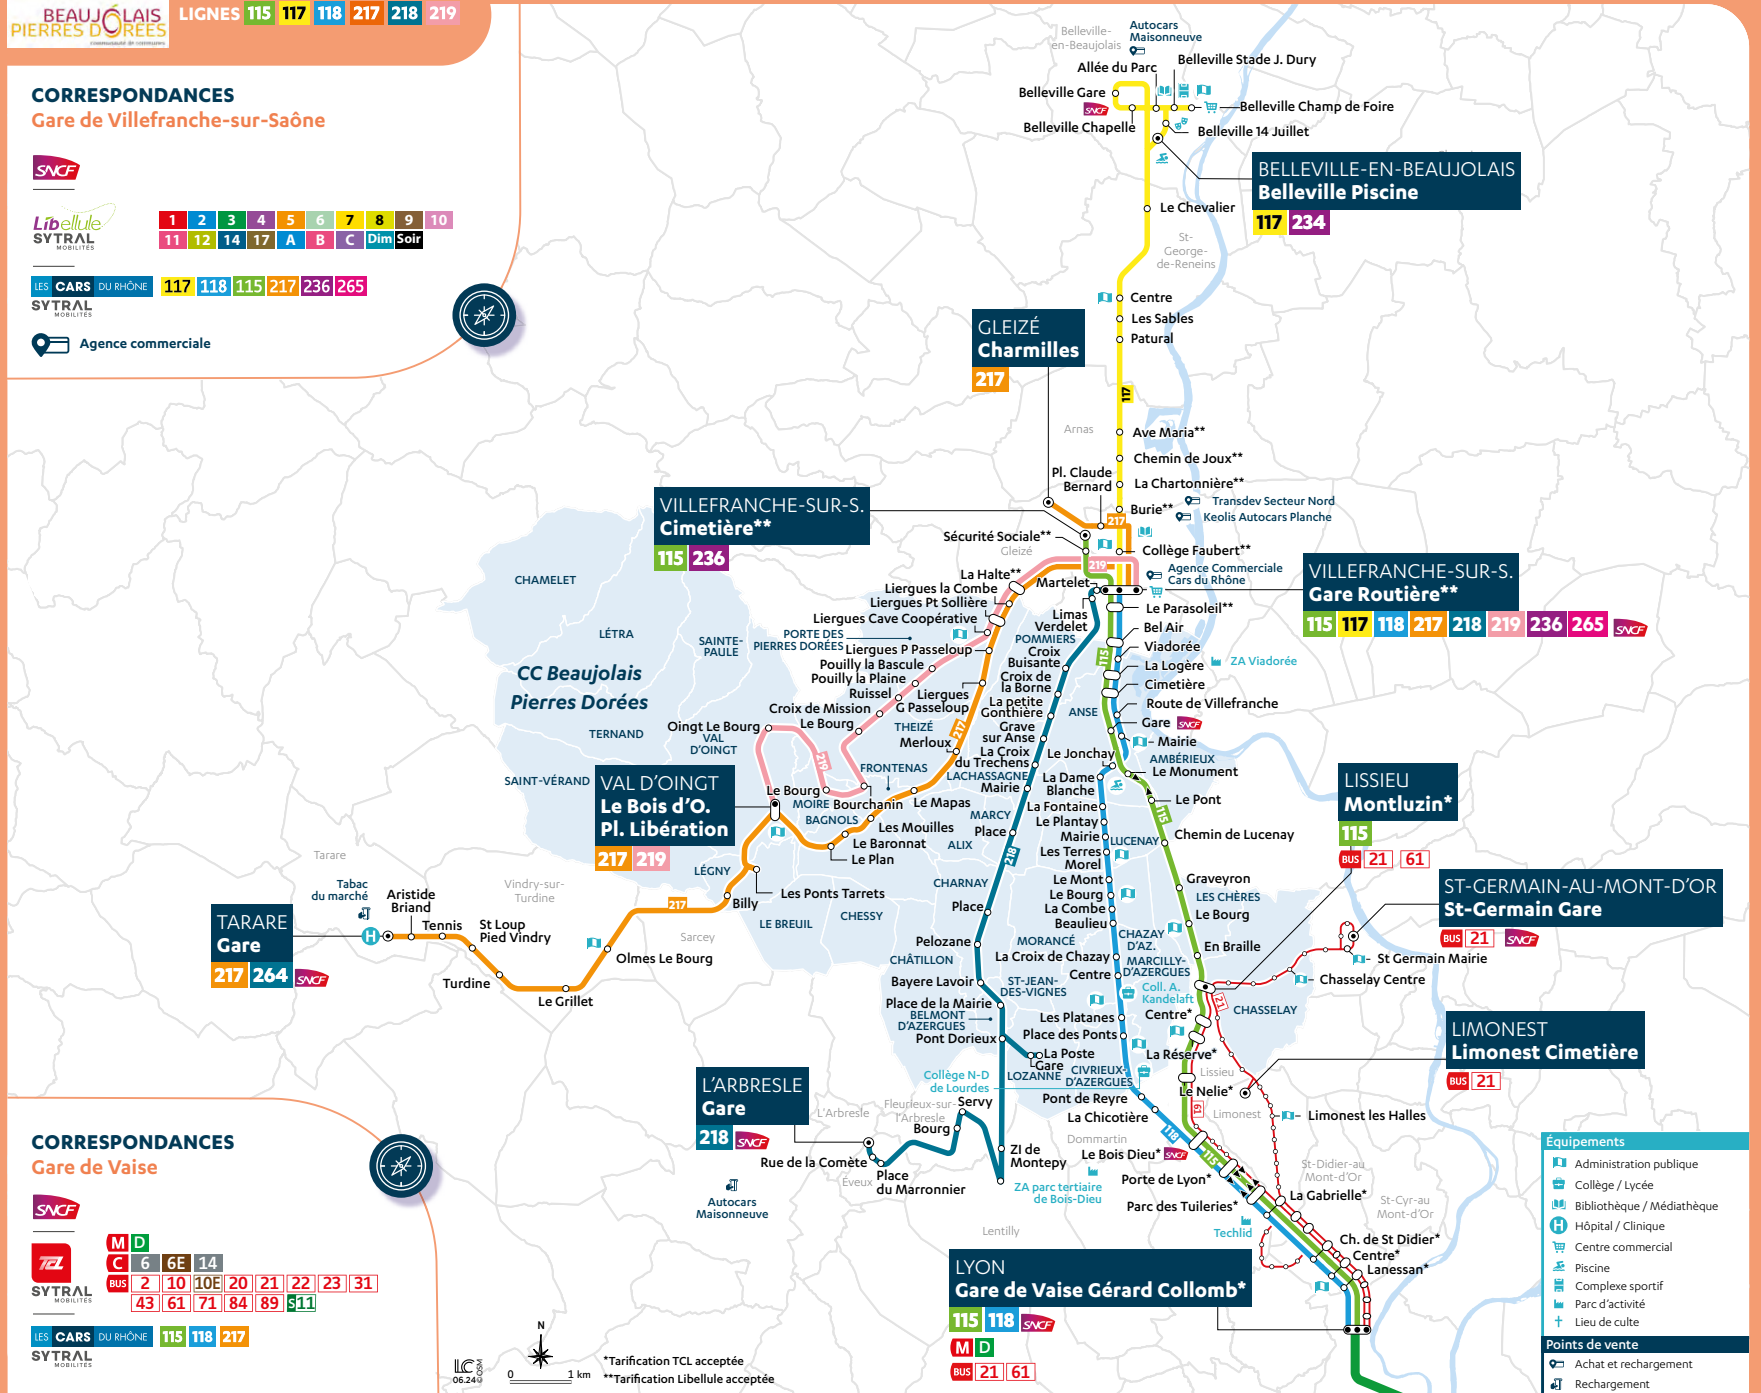

BEAUJOLAIS PIERRES DORÉES

Lignes régulières

**115.117.118.217.
218.219**

115 VILLEFRANCHE-SUR-SAÔNE <> LYON GARE DE VAISE GERARD COLLOMB

Villefranche (Gare) <> Lyon : 52 min

117 BELLEVILLE-EN-BEAUJOLAIS <> VILLEFRANCHE-SUR-SAÔNE

Belleville <> Villefranche (Gare) : 36 min

118 VILLEFRANCHE-SUR-SAÔNE <> LYON GARE DE VAISE GERARD COLLOMB

Villefranche (Gare) <> Lyon : 52 min

217 VILLEFRANCHE-SUR-SAÔNE <> TARARE

Tarare <> Villefranche : 56 min

218 L'ARBRESLE <> VILLEFRANCHE-SUR-SAÔNE

L'Arbresle <> Villefranche : 15 min

219 VAL D'OINGT <> VILLEFRANCHE-SUR-SAÔNE

Val d'Oingt <> Villefranche : 15 min

Consultez toutes les fiches horaires sur : carsdurhone.fr/lignes-horaires

PRINCIPAUX PÔLES DE LOISIRS ET D'ACTIVITÉS DESSERVIS

- Anse : ZA Viadorée, piscine Aquazergues
- Belleville-en-Beaujolais : Piscine, stade J. Dury, médiathèque, cinéma, zones commerciales
- Limonest : Techlid
- Tarare : Hôpital
- Villefranche-sur-Saône : Médiathèque, zones commerciales

BEAUJOLAIS PIERRES D'ORÉES LIGNES 115 117 118 217 218 219

CORRESPONDANCES

Gare de Villefranche-sur-Saône

1	2	3	4	5	6	7	8	9	10
11	12	14	17	A	B	C	Dim	Soir	

LES CARS DU RHÔNE 117 118 115 217 236 265

Agence commerciale

CORRESPONDANCES

Gare de Vaise

M	D								
C	6	6E	14						
BUS	2	10	10E	20	21	22	23	31	
	43	61	71	84	89	S11			

LES CARS DU RHÔNE 115 118 217