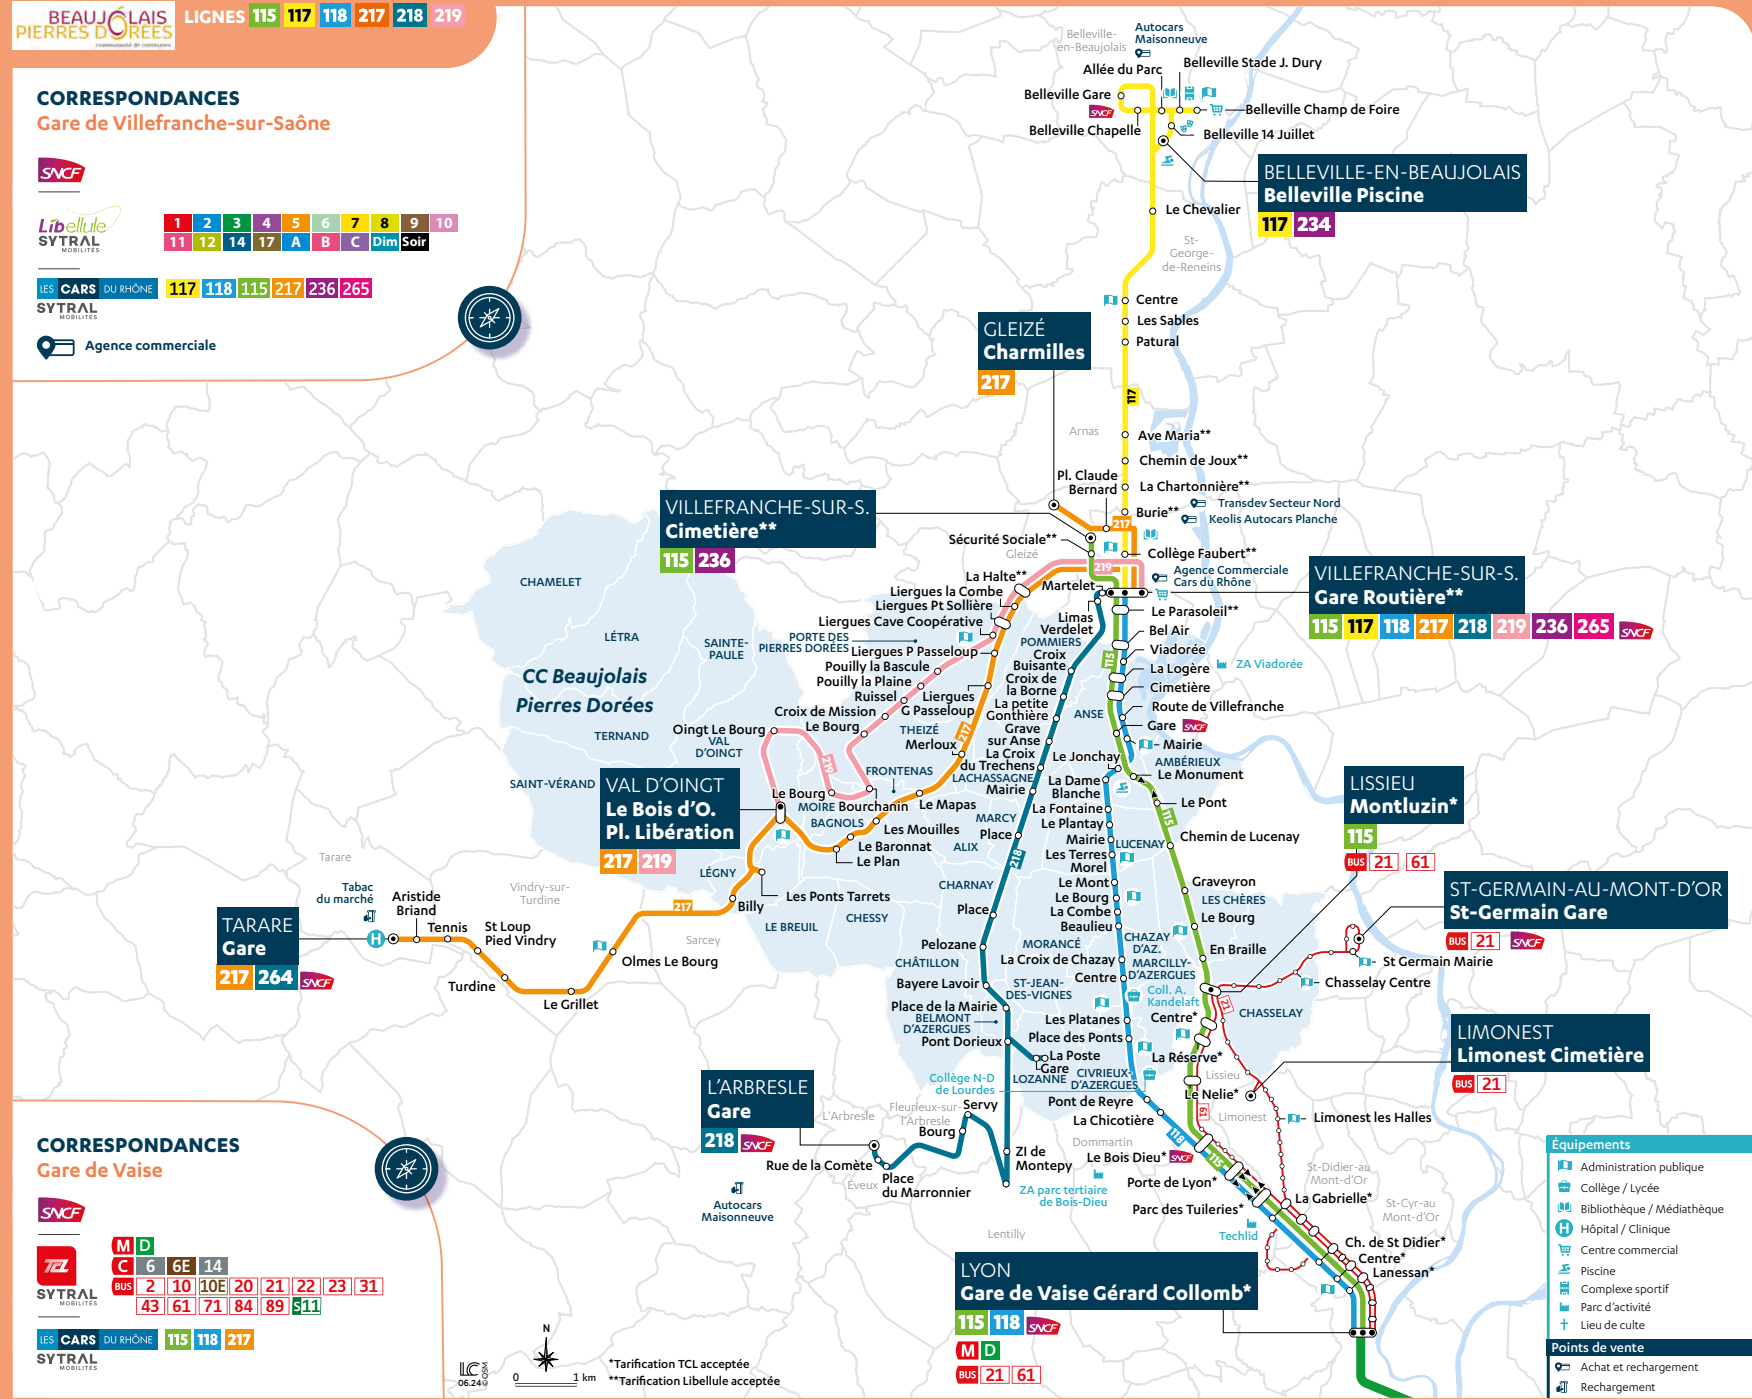

### CORRESPONDANCES Gare de Vaise

**SNCF**

**TZ**

**SYTRAL MOBILITÉS**

M	D								
C	6	6E	14						
BUS	2	10	10E	20	21	22	23	31	
	43	61	71	84	89	91			

LES CARS DU RHÔNE 115 118 217

SYTRAL MOBILITÉS

- #### Équipements
- Administration publique
  - Collège / Lycée
  - Bibliothèque / Médiathèque
  - Hôpital / Clinique
  - Centre commercial
  - Piscine
  - Complexe sportif
  - Parc d'activité
  - Lieu de culte
- #### Points de vente
- Achat et rechargement
  - Rechargement

**LIGNE RÉGULIÈRE**

**HORAIRES**

19 août 2024  
au 24 août 2025

Car

**118**

**SAMEDI**

en période scolaire,  
vacances scolaires et  
période de vacances  
estivales du 07 juillet au 17  
août 2025

**DU LUNDI AU  
VENDREDI**

en période de vacances  
estivales du 07 juillet au 17  
août 2025

**Lyon**

Gare de Vaise  
G. Collomb

**Villefranche**  
Gare Routière

**Circulation du service**

Le réseau des Cars du Rhône  
ne fonctionne pas le 1<sup>er</sup> mai.