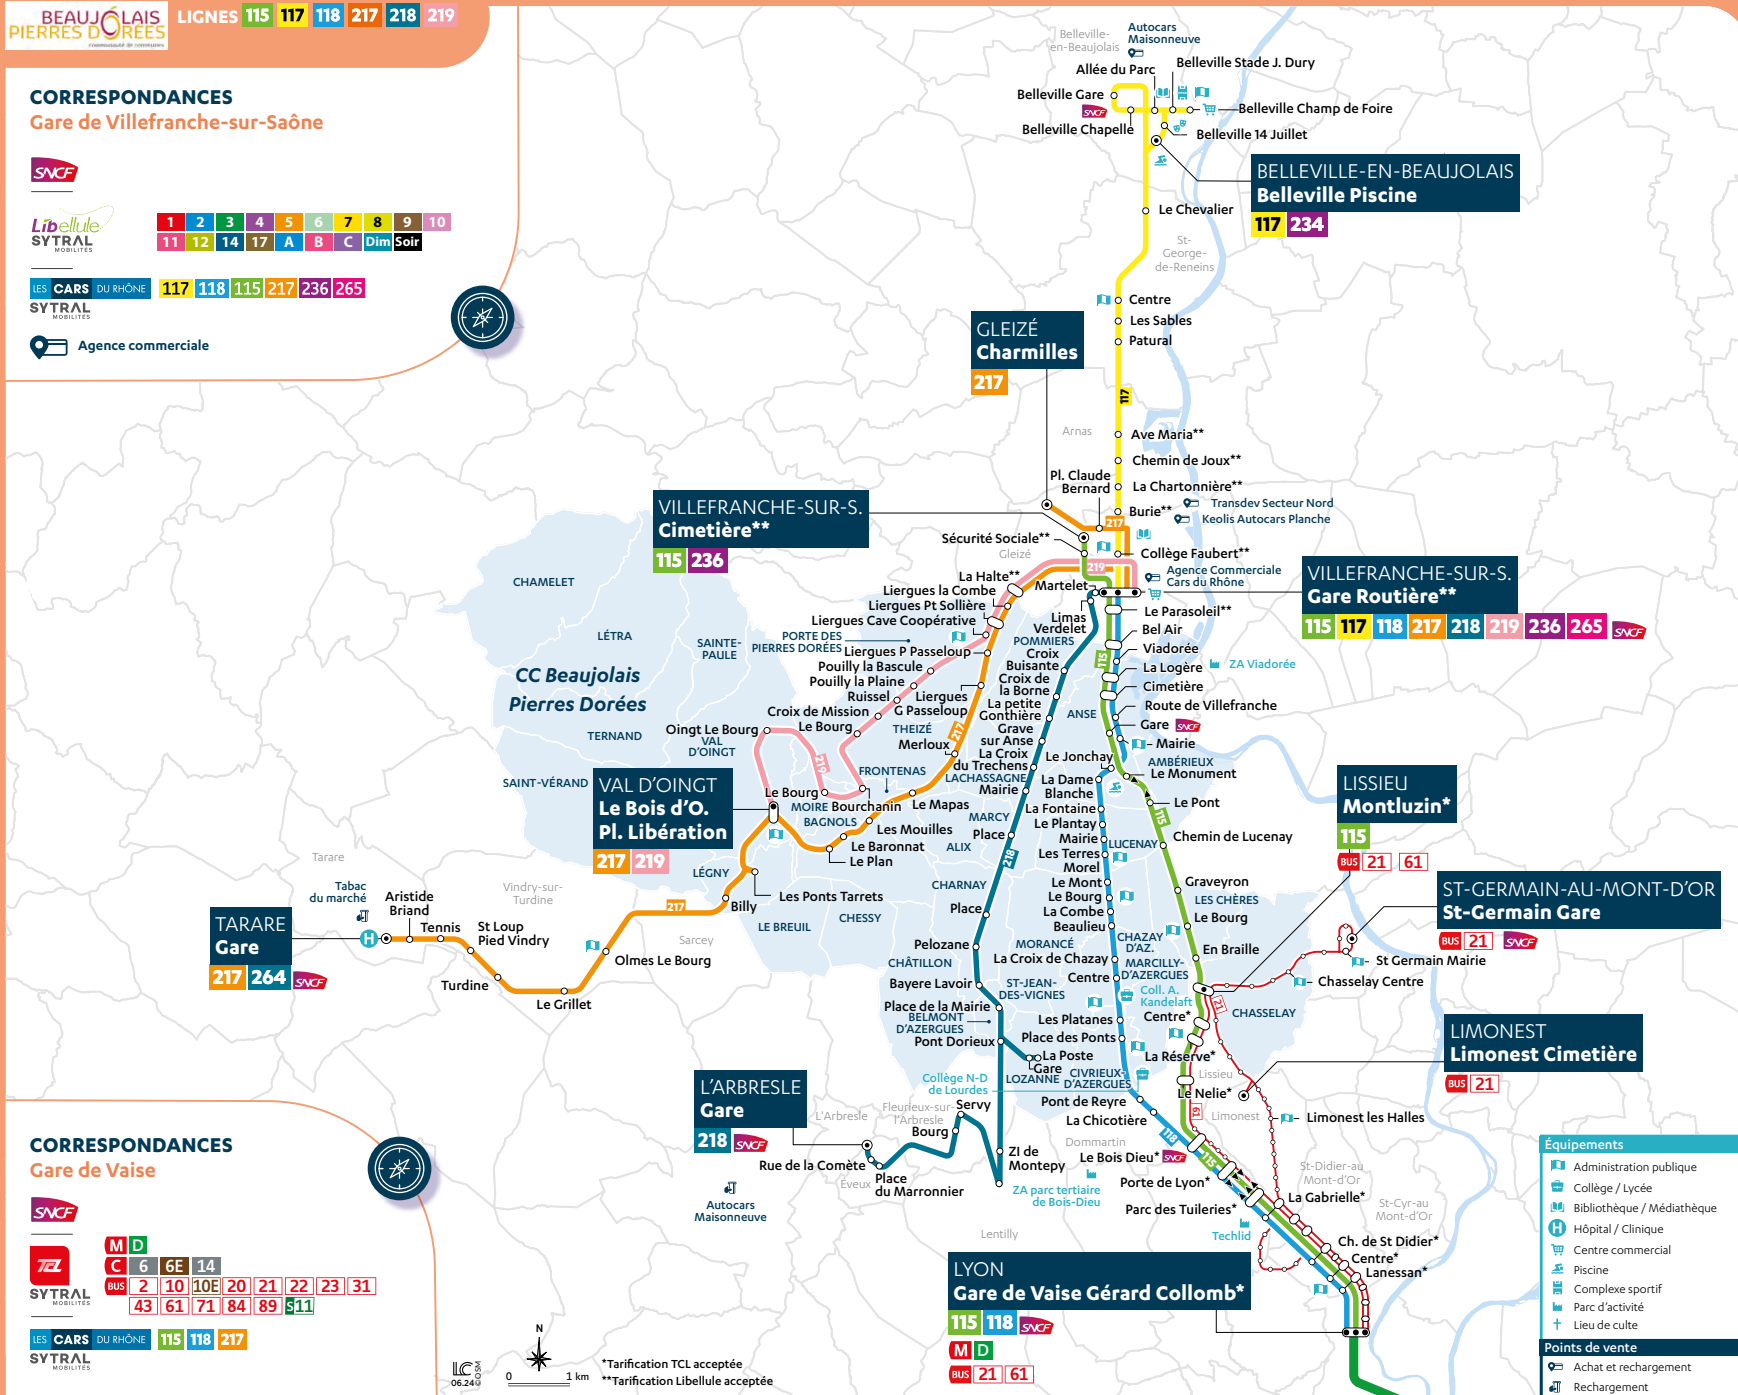

BEAUJOLAIS PIERRES DORÉES

Lignes régulières

**115.117.118.217.
218.219**

115 VILLEFRANCHE-SUR-SAÔNE <> LYON GARE DE VAISE GERARD COLLOMB
Villefranche (Gare) <> Lyon : 52 min

117 BELLEVILLE-EN-BEAUJOLAIS <> VILLEFRANCHE-SUR-SAÔNE
Belleville <> Villefranche (Gare) : 36 min

118 VILLEFRANCHE-SUR-SAÔNE <> LYON GARE DE VAISE GERARD COLLOMB
Villefranche (Gare) <> Lyon : 52 min

217 VILLEFRANCHE-SUR-SAÔNE <> TARARE
Tarare <> Villefranche : 56 min

218 L'ARBRESLE <> VILLEFRANCHE-SUR-SAÔNE
L'Arbresle <> Villefranche : 15 min

219 VAL D'OINGT <> VILLEFRANCHE-SUR-SAÔNE
Val d'Oingt <> Villefranche : 15 min

Consultez toutes les fiches horaires sur : carsdurhone.fr/lignes-horaires

PRINCIPAUX PÔLES DE LOISIRS ET D'ACTIVITÉS DESSERVIS

- Anse : ZA Viadorée, piscine Aquazergues
- Belleville-en-Beaujolais : Piscine, stade J. Dury, médiathèque, cinéma, zones commerçantes
- Limonest : Techlid
- Tarare : Hôpital
- Villefranche-sur-Saône : Médiathèque, zones commerçantes

BEAUJOLAIS
PIERRES DORÉES
COMMUNAUTÉ DE TERRITOIRES

CORRESPONDANCES

Gare de Villefranche-sur-Saône

1	2	3	4	5	6	7	8	9	10
11	12	14	17	A	B	C	Dim	Soir	

LES CARS DU RHÔNE **117 118 115 217 236 265**

Agence commerciale

CORRESPONDANCES

Gare de Vaise

M	D								
C	6	6E	14						
BUS	2	10	10E	20	21	22	23	31	
	43	61	71	84	89	91			

LES CARS DU RHÔNE **115 118 217**

1. #### Équipements
2. Administration publique
   - Collège / Lycée
   - Bibliothèque / Médiathèque
   - Hôpital / Clinique
   - Centre commercial
   - Piscine
   - Complexe sportif
   - Parc d'activité
   - Lieu de culte
3. #### Points de vente
4. Achat et rechargement
   - Rechargement