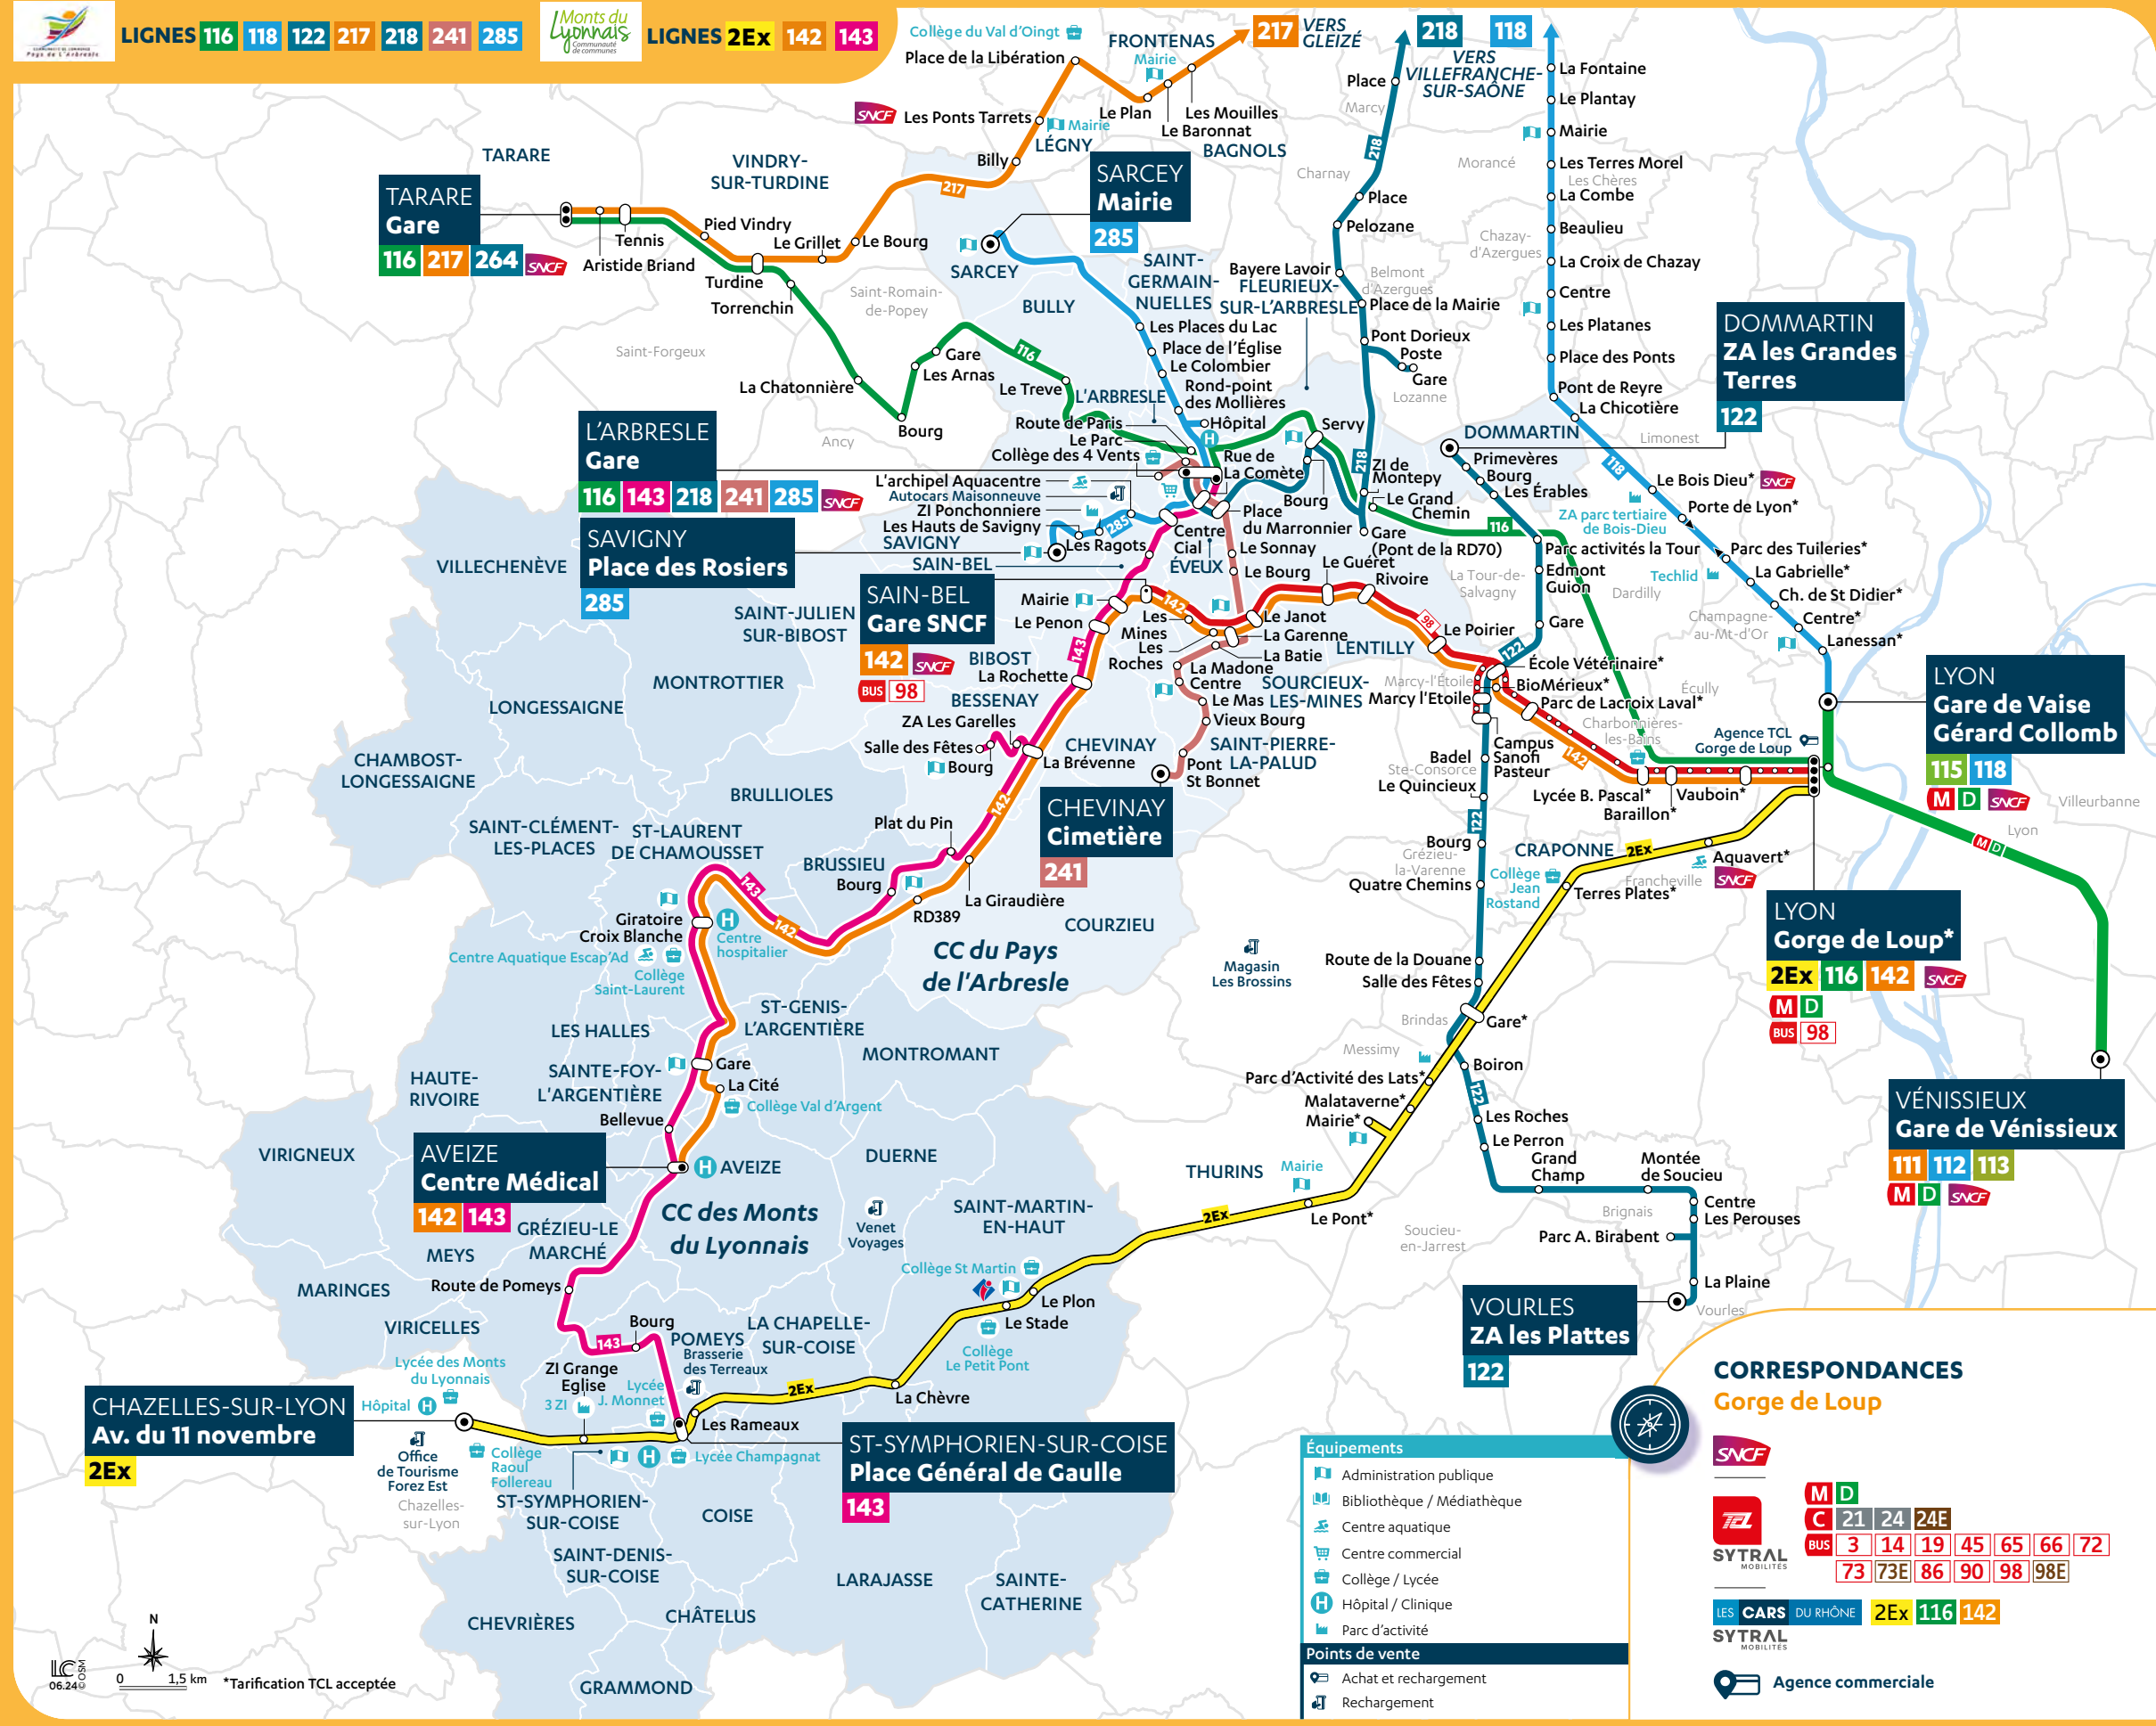

CHAZELLES-SUR-LYON
Av. du 11 novembre
2Ex

ST-SYMPHORIEN-SUR-COISE
Place Général de Gaulle
143

VOURLÉS
ZA les Plattes
122

CORRESPONDANCES Gorge de Loup

1. **Équipements**
2. Administration publique
   - Bibliothèque / Médiathèque
   - Centre aquatique
   - Centre commercial
   - Collège / Lycée
   - Hôpital / Clinique
   - Parc d'activité
3. **Points de vente**
4. Achat et rechargement
   - Rechargement

LES CARS DU RHÔNE 2Ex 116 142
SYTRAL MOBILITÉS
Agence commerciale