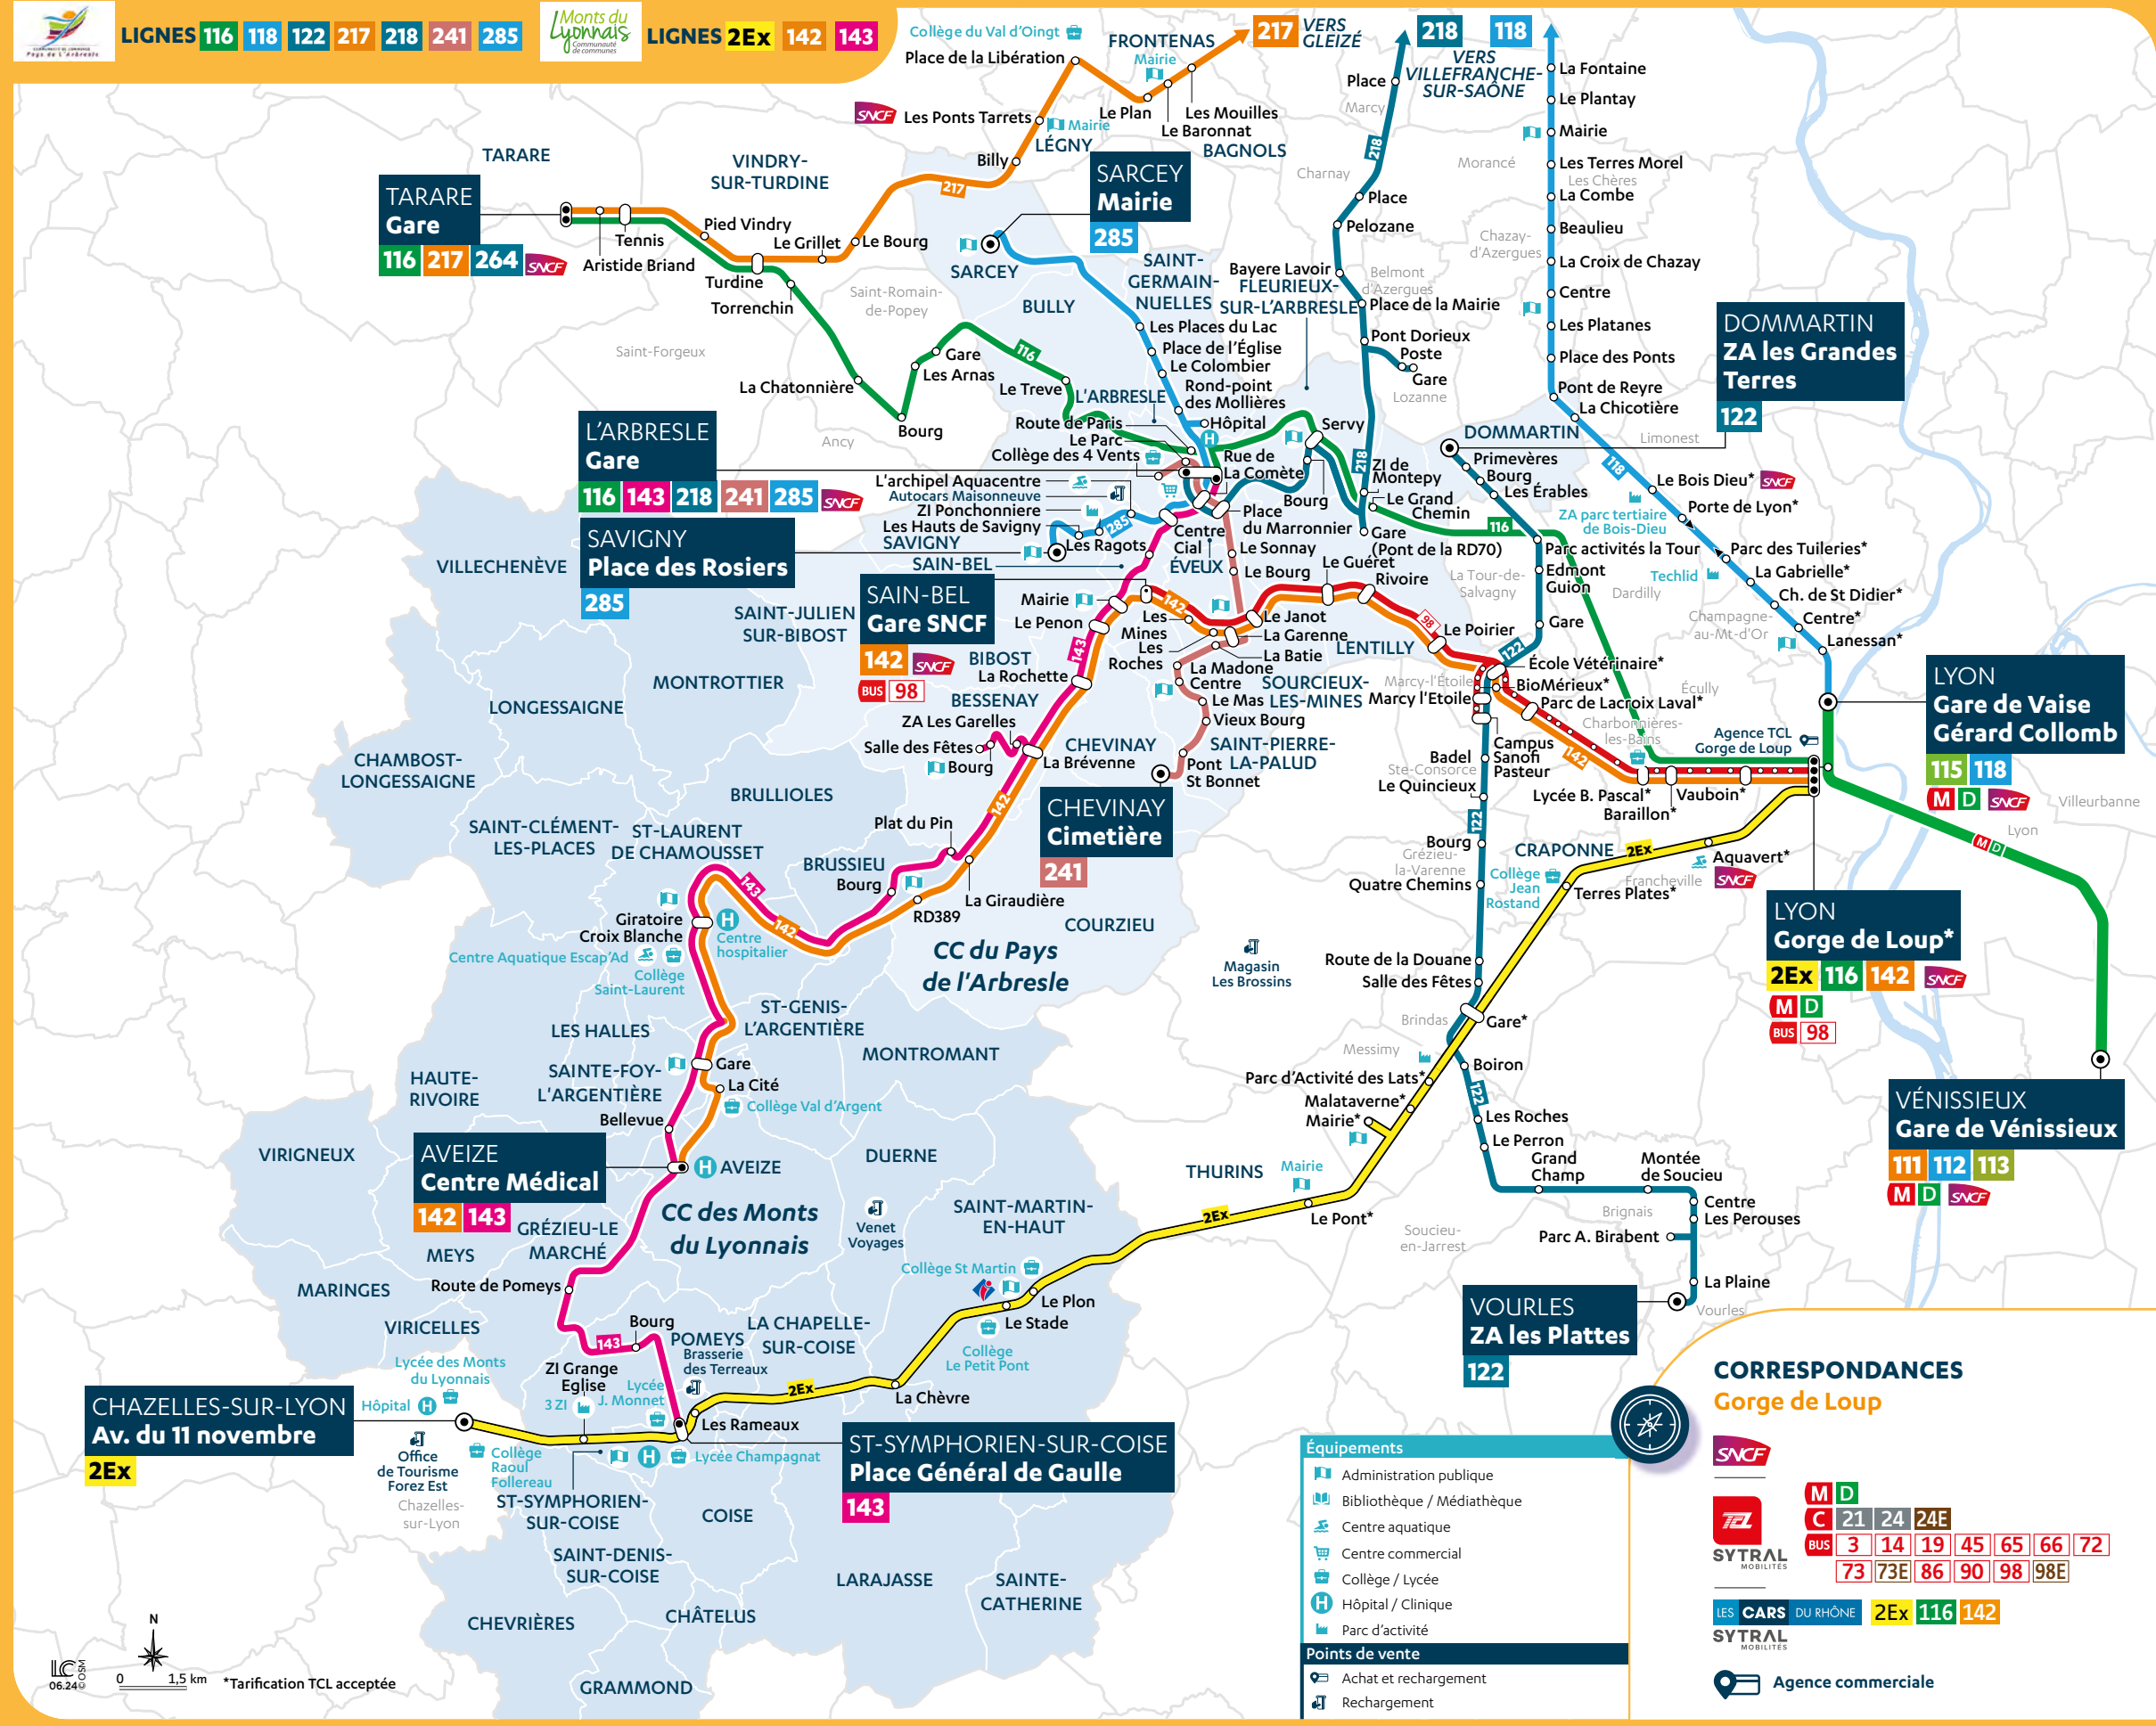

CORRESPONDANCES Gorge de Loup

LES CARS DU RHÔNE **2Ex 116 142**
SYTRAL MOBILITÉS
Agence commerciale

1. **Équipements**
2. Administration publique
   - Bibliothèque / Médiathèque
   - Centre aquatique
   - Centre commercial
   - Collège / Lycée
   - Hôpital / Clinique
   - Parc d'activité
3. **Points de vente**
4. Achat et rechargement
   - Rechargement