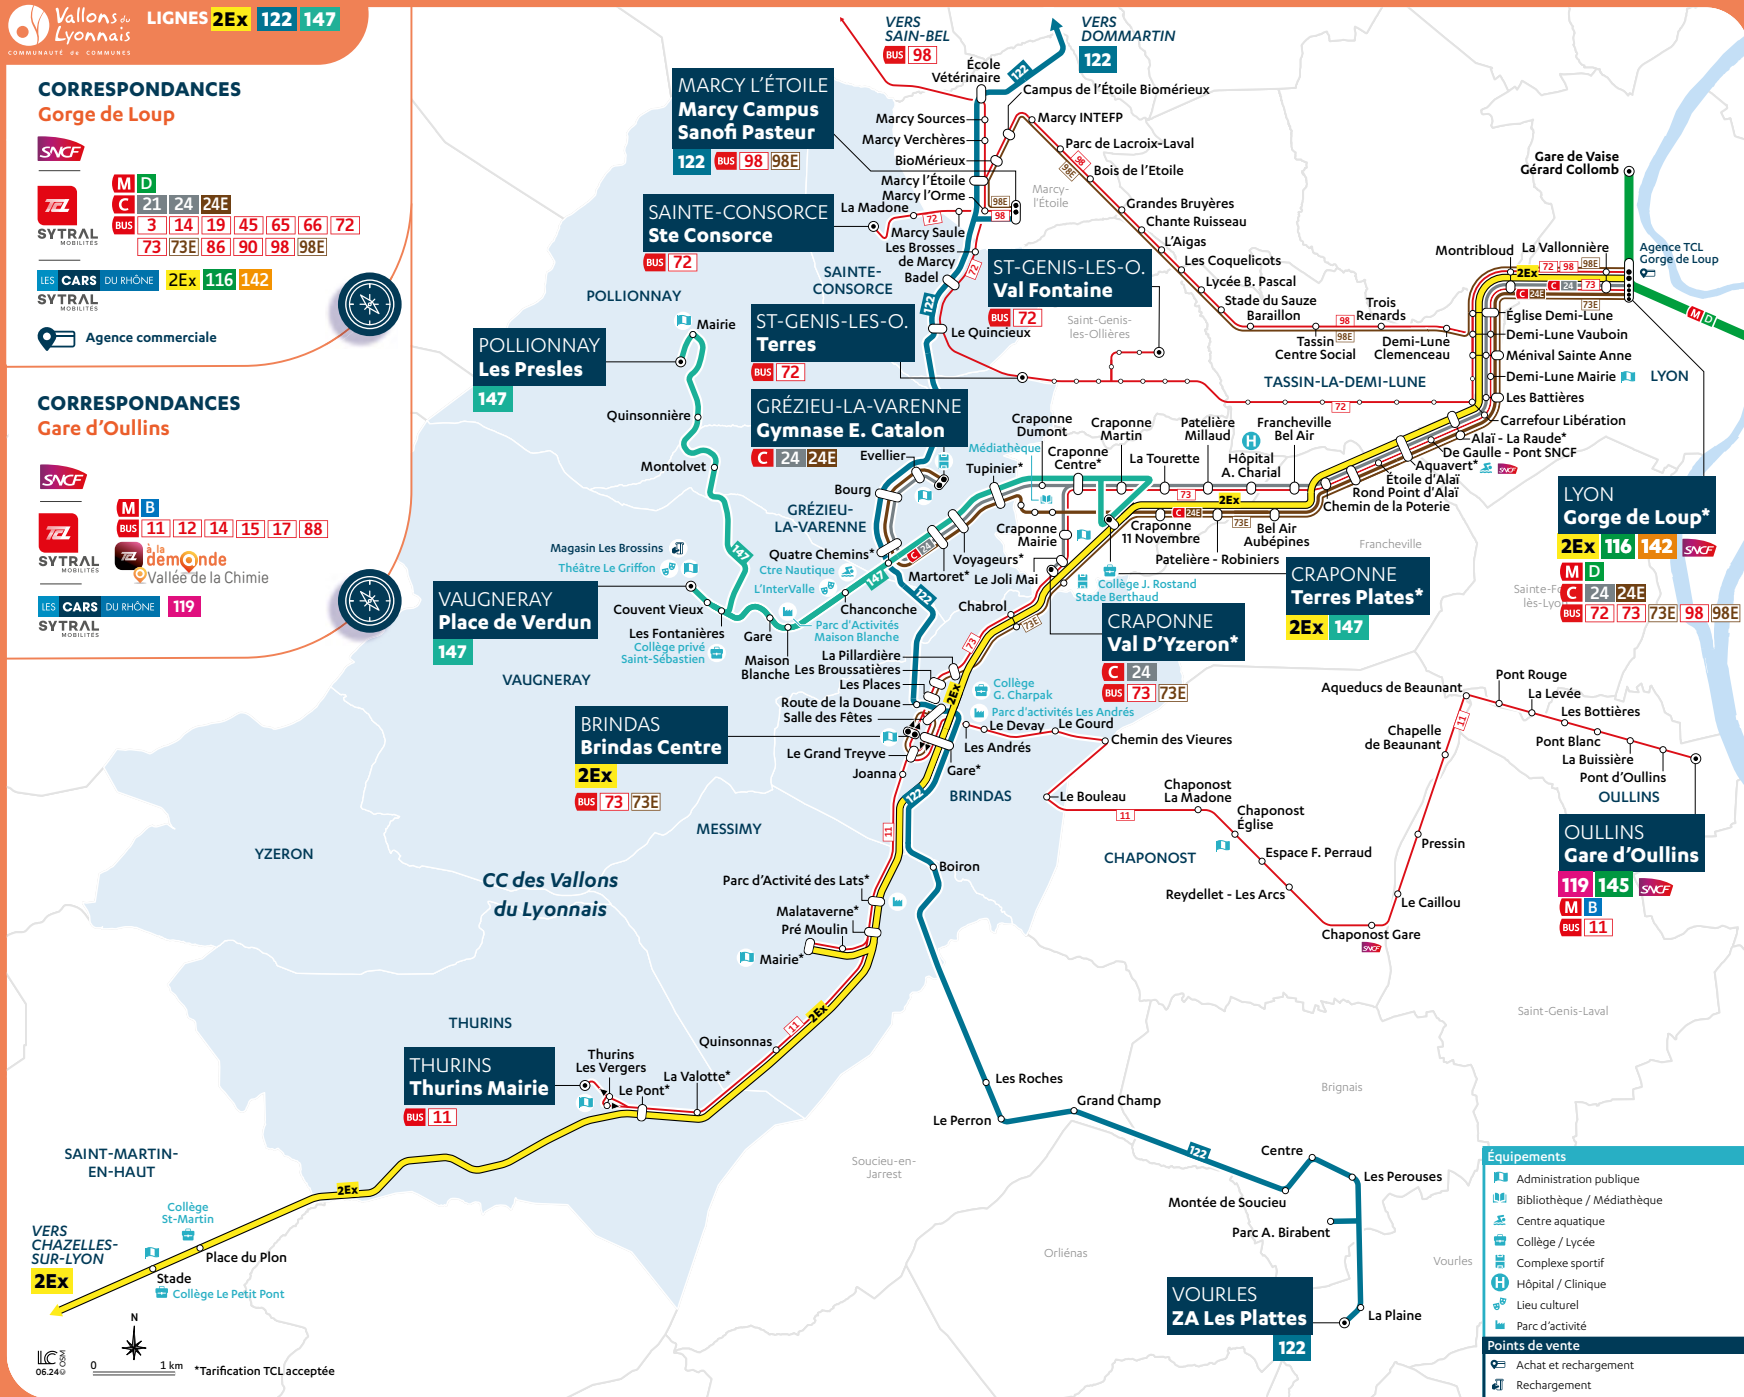

### CORRESPONDANCES Gare d'Oullins

M	B
BUS	11 12 14 15 17 88

SYTRAL MOBILITÉS

la démonde Vallée de la Chimie

LES CARS DU RHÔNE 119

SYTRAL MOBILITÉS

Équipements	
	Administration publique
	Bibliothèque / Médiathèque
	Centre aquatique
	Collège / Lycée
	Complexe sportif
	Hôpital / Clinique
	Lieu culturel
	Parc d'activité
Points de vente	
	Achat et rechargement
	Rechargement

**LIGNE RÉGULIÈRE**

**HORAIRES**  
26 août 2024  
au 24 août 2025

Car  
**122**

**DU LUNDI  
AU DIMANCHE**

en période scolaire et  
vacances scolaires  
(hors période de vacances  
estivales du 7 juillet au 24  
août 2025)