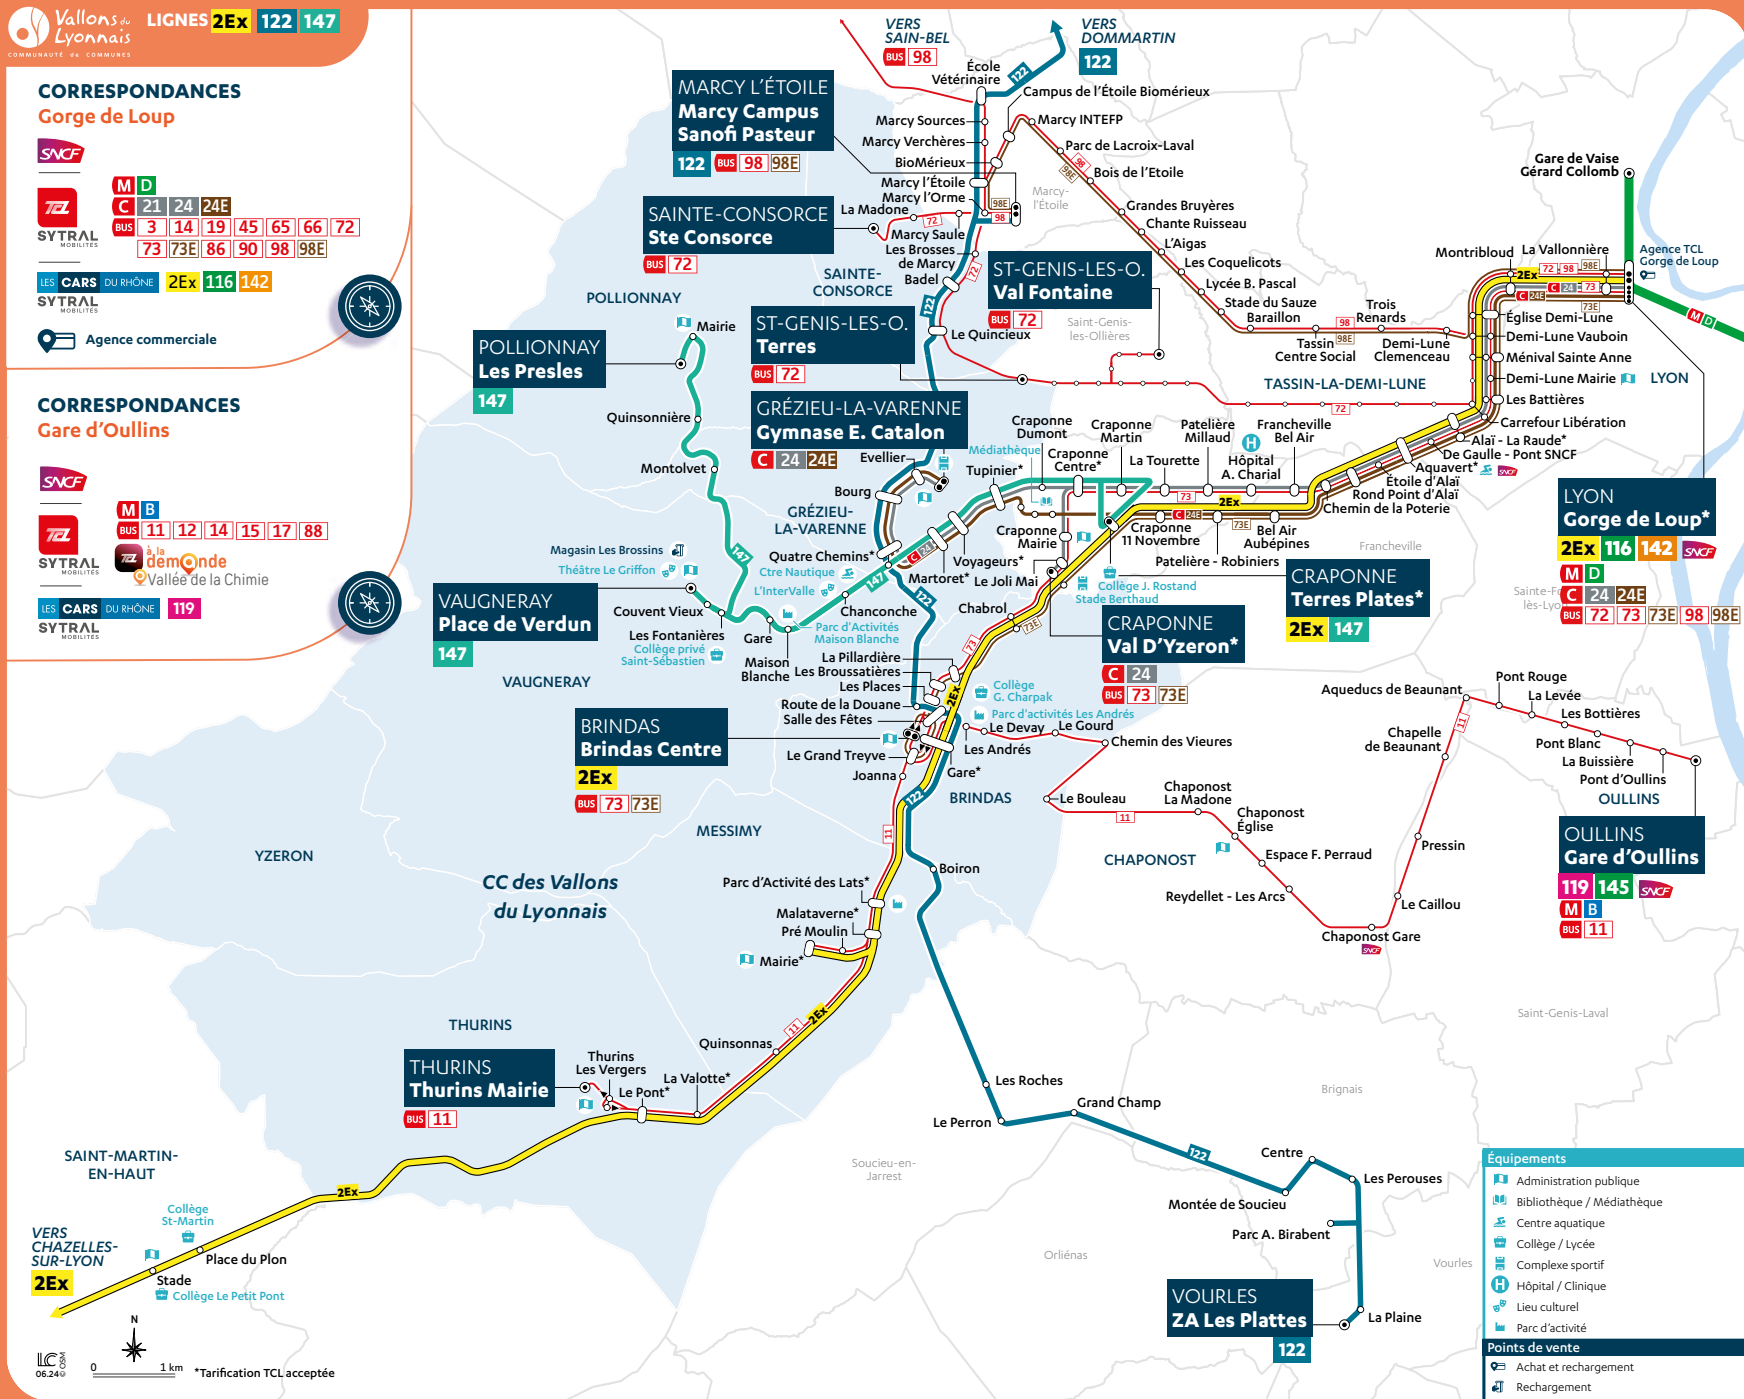

### CORRESPONDANCES Gare d'Oullins

M	B
BUS	11 12 14 15 17 88

SYTRAL MOBILITÉS

la Dôme Vallée de la Chimie

LES CARS DU RHÔNE 119

SYTRAL MOBILITÉS

Équipements	
	Administration publique
	Bibliothèque / Médiathèque
	Centre aquatique
	Collège / Lycée
	Complexe sportif
	Hôpital / Clinique
	Lieu culturel
	Parc d'activité
Points de vente	
	Achat et rechargement
	Rechargement

**HORAIRES**

19 août 2024  
au 24 août 2025

Car

**2Ex**

**DU LUNDI  
AU DIMANCHE**

en période scolaire et vacances  
scolaires

(hors période de vacances estivales  
du 14 juillet au 17 août 2025 et jours  
fériés)