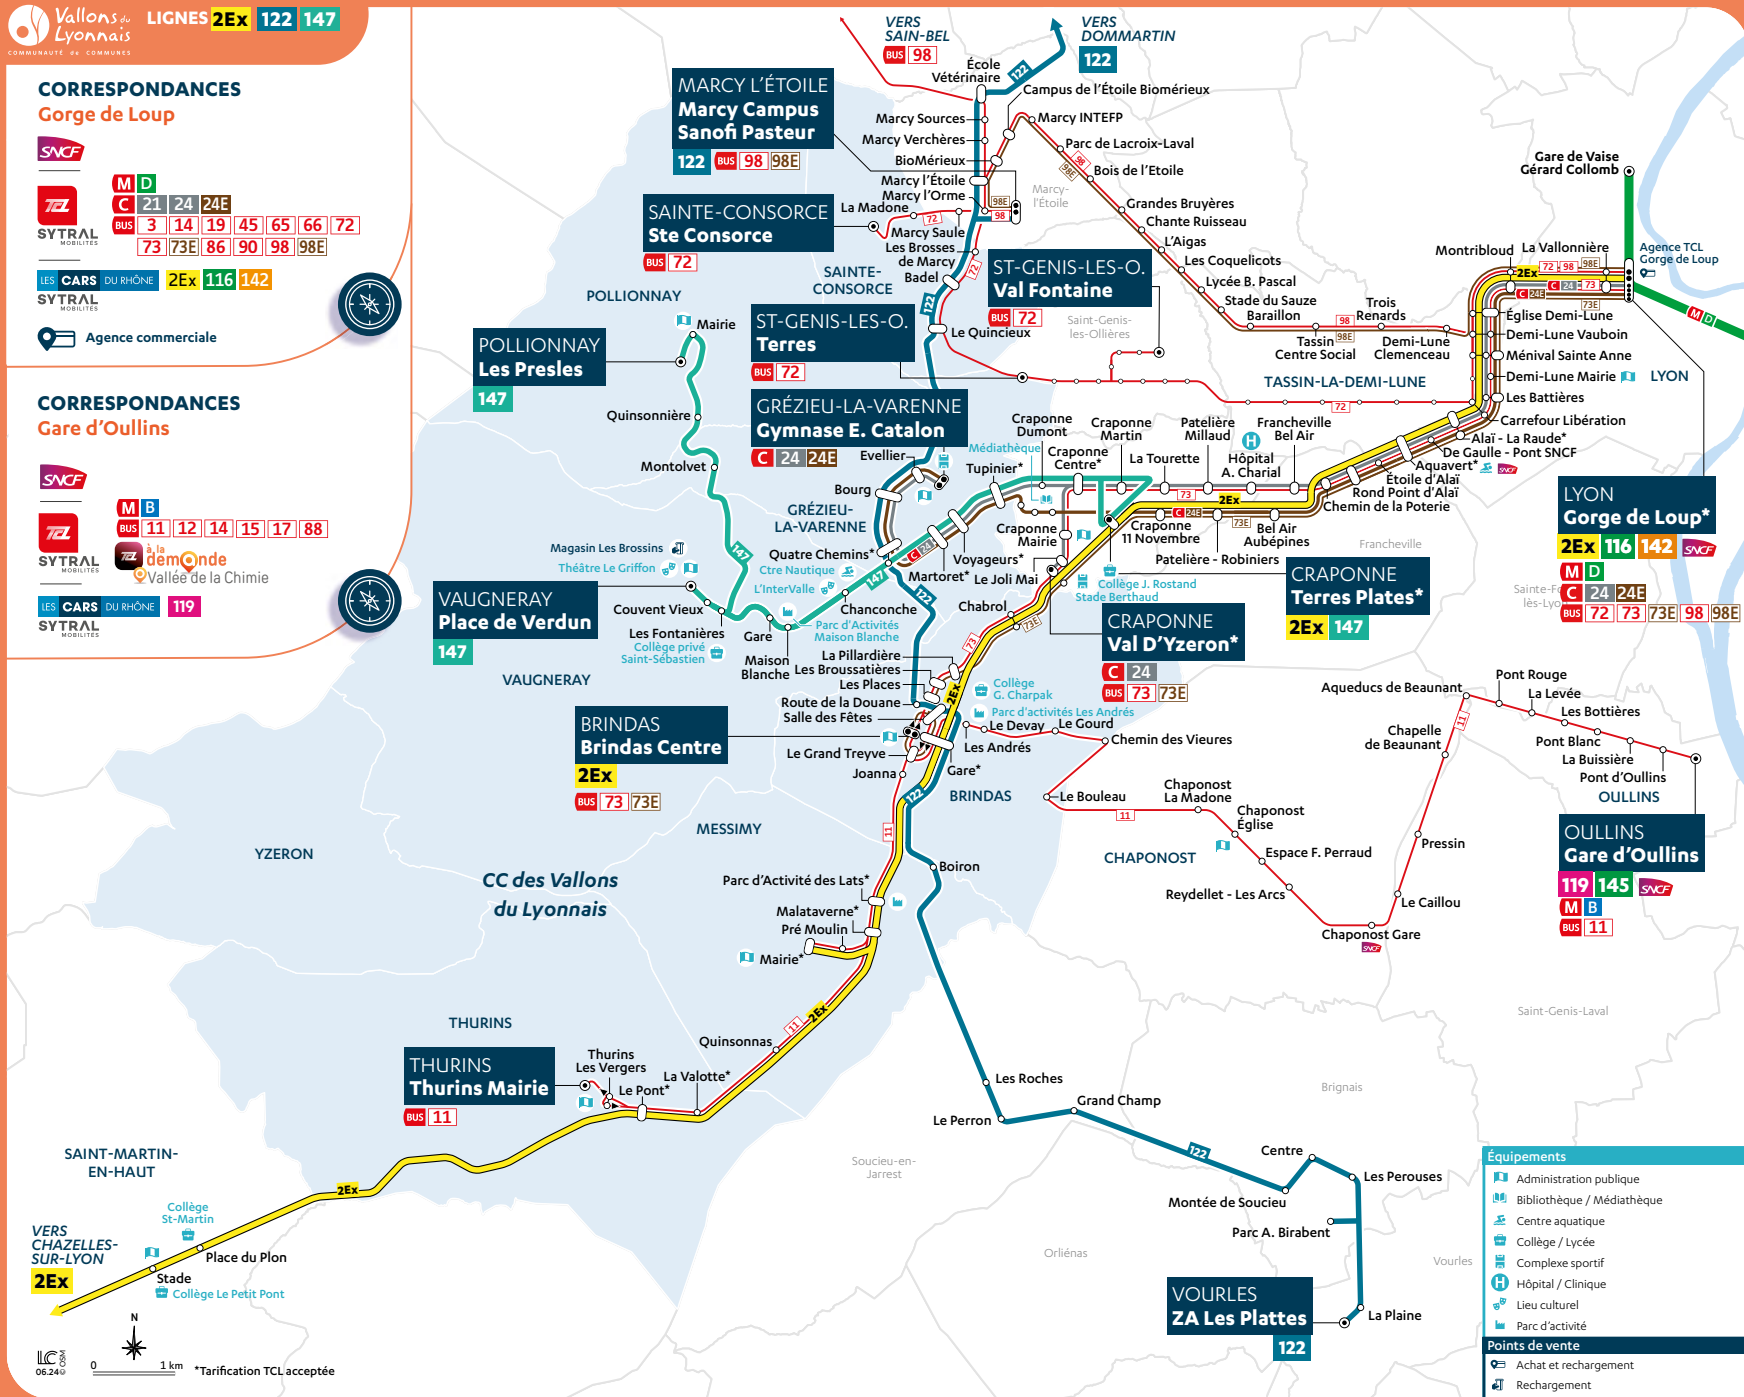

CORRESPONDANCES Gare d'Oullins

M	B
BUS	11 12 14 15 17 88

SYTRAL MOBILITÉS **la Démonde**
Vallée de la Chimie

LES CARS DU RHÔNE **119**

SYTRAL MOBILITÉS

Équipements	
	Administration publique
	Bibliothèque / Médiathèque
	Centre aquatique
	Collège / Lycée
	Complexe sportif
	Hôpital / Clinique
	Lieu culturel
	Parc d'activité
Points de vente	
	Achat et rechargement
	Rechargement

LIGNE RÉGULIÈRE

HORAIRES

19 août 2024
au 24 août 2025

Car 2Ex

DU LUNDI AU DIMANCHE

en période scolaire et vacances scolaires

(hors période de vacances estivales du 14 juillet au 17 août 2025 et jours fériés)

Chazelles

Av. du 11 Novembre

Lyon

Gorge de Loup

Table with columns: Correspondance, Jours de fonctionnement, L,M,Me,J,V. Rows include stations like CHAZELLES-SUR-LYON, SAINT-SYMPHORIEN-SUR-COISE, SAINT-MARTIN-EN-HAUT, THURINS, MESSIMY, BRINDAS, CRAPONNE, TASSIN LA DEMI LUNE, LYON.