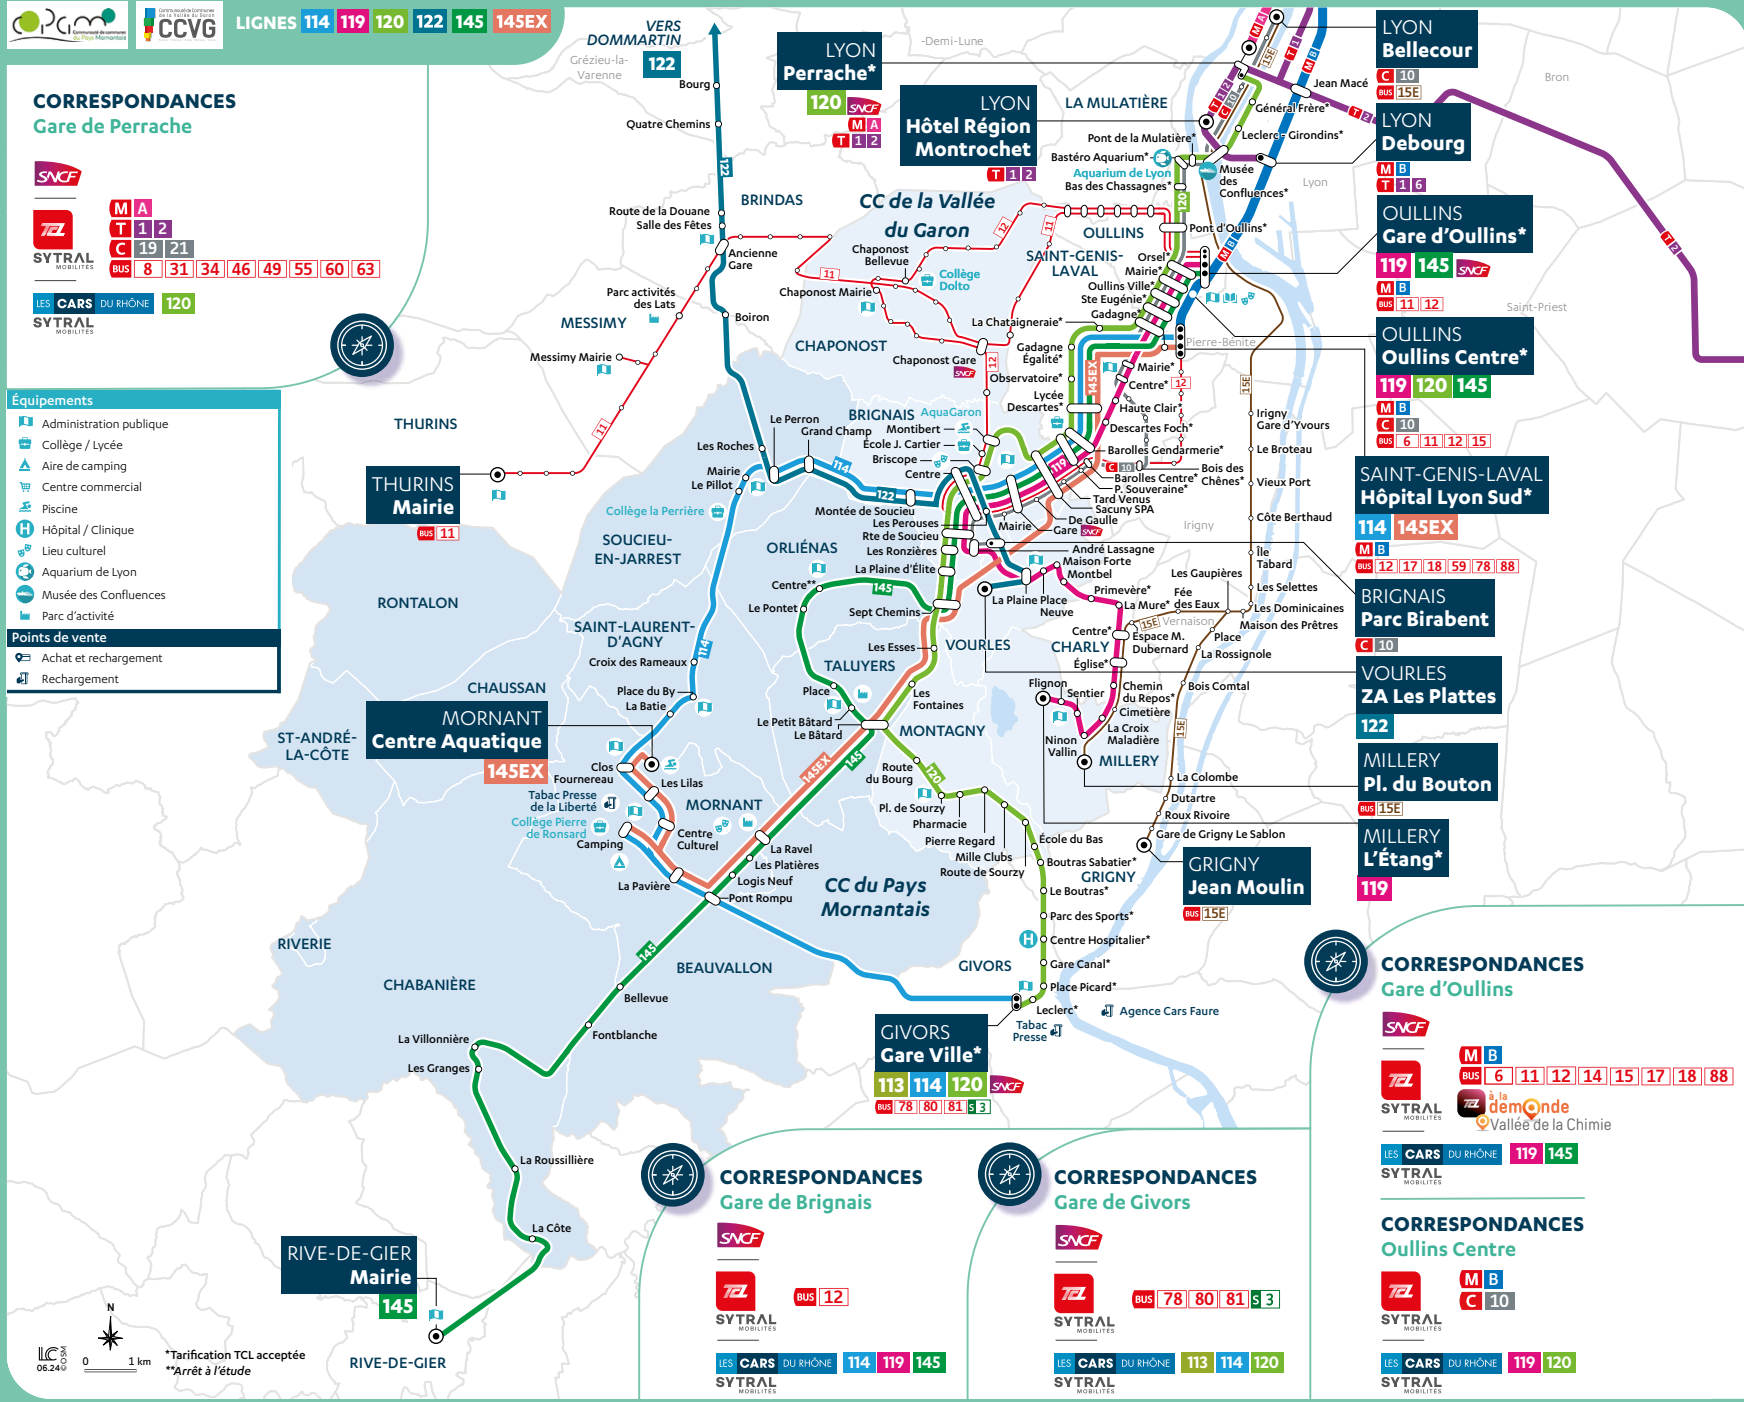

145 RIVE-DE-GIER <-> OULLINS GARE
Orliénas <-> Oullins Gare : 45 min
Rive-de-Gier <-> Oullins : 1h19
Rive-de-Gier <-> Mornant : 20 min

145EX MORNANT <-> ST-GENIS-LAVAL
Mornant <-> Saint-Genis-Laval : 42 min

> Fiches horaires disponibles sur carsdurhone.fr

C 10 LYON BELLECOUR <-> BRIGNAIS
Bellecour <-> St Genis : 25 min
> Prolongement de la ligne jusqu'à Brignais

BUS 15E LYON BELLECOUR <-> MILLERY / GRIGNY
Bellecour <-> Vernaison : 28 min

> Prolongement de la ligne jusqu'à Millery et Grigny

PRINCIPAUX PÔLES DE LOISIRS ET D'ACTIVITÉS DESSERVIS

Brignais : Briscope Centre Culturel, Cinéma CGR, Centre aquatique AquaGaron, Gare

Givors : Centre hospitalier

La Mulatière : Aquarium de Lyon

Lyon : Musée des Confluences

Mornant : Camping, Centre culturel, Centre aquatique, ZA Platières

Oullins : Pôle multimodal, Théâtre de la Renaissance, Médiathèque

Saint-Genis-Laval : Hôpital Lyon Sud

Taluyers : ZAC de la Ronze

LIGNES 114 119 120 122 145 145EX

CORRESPONDANCES Gare de Perrache

LES CARS DU RHÔNE 120

SYTRAL MOBILITÉS

Équipements

- Administration publique
- Collège / Lycée
- Aire de camping
- Centre commercial
- Piscine
- Hôpital / Clinique
- Lieu culturel
- Aquarium de Lyon
- Musée des Confluences
- Parc d'activité

Points de vente

- Achat et rechargement
- Rechargement

LYON Bellecour
C 10
BUS 15E

LYON Debourg
M B
T 1 6

OULLINS Gare d'Oullins*
119 145 SNCF
BUS 11 12

OULLINS Oullins Centre*
119 120 145
M B
C 10
BUS 6 11 12 15

BRIGNAIS Parc Birabent
C 10

VOURLES ZA Les Plattes
122

MILLERY Pl. du Bouton
BUS 15E

MILLERY L'Étang*
119

GRIGNY Jean Moulin
BUS 15E

GIVORS Gare Ville*
113 114 120 SNCF
BUS 78 80 81 8 3

RIVE-DE-GIER Mairie
145

CHABANIÈRE

BEAUVALLON

GIVORS

GRIGNY

MILLERY

VOURLES

BRIGNAIS

SAINT-GENIS-LAVAL

OULLINS

LYON

LYON

CORRESPONDANCES Gare de Brignais

LES CARS DU RHÔNE 114 119 145

SYTRAL MOBILITÉS

CORRESPONDANCES Gare de Givors

LES CARS DU RHÔNE 113 114 120

SYTRAL MOBILITÉS

CORRESPONDANCES Gare d'Oullins

LES CARS DU RHÔNE 119 145

SYTRAL MOBILITÉS

CORRESPONDANCES Oullins Centre

LES CARS DU RHÔNE 119 120

SYTRAL MOBILITÉS

*Tarification TCL acceptée
**Arrêt à l'étude