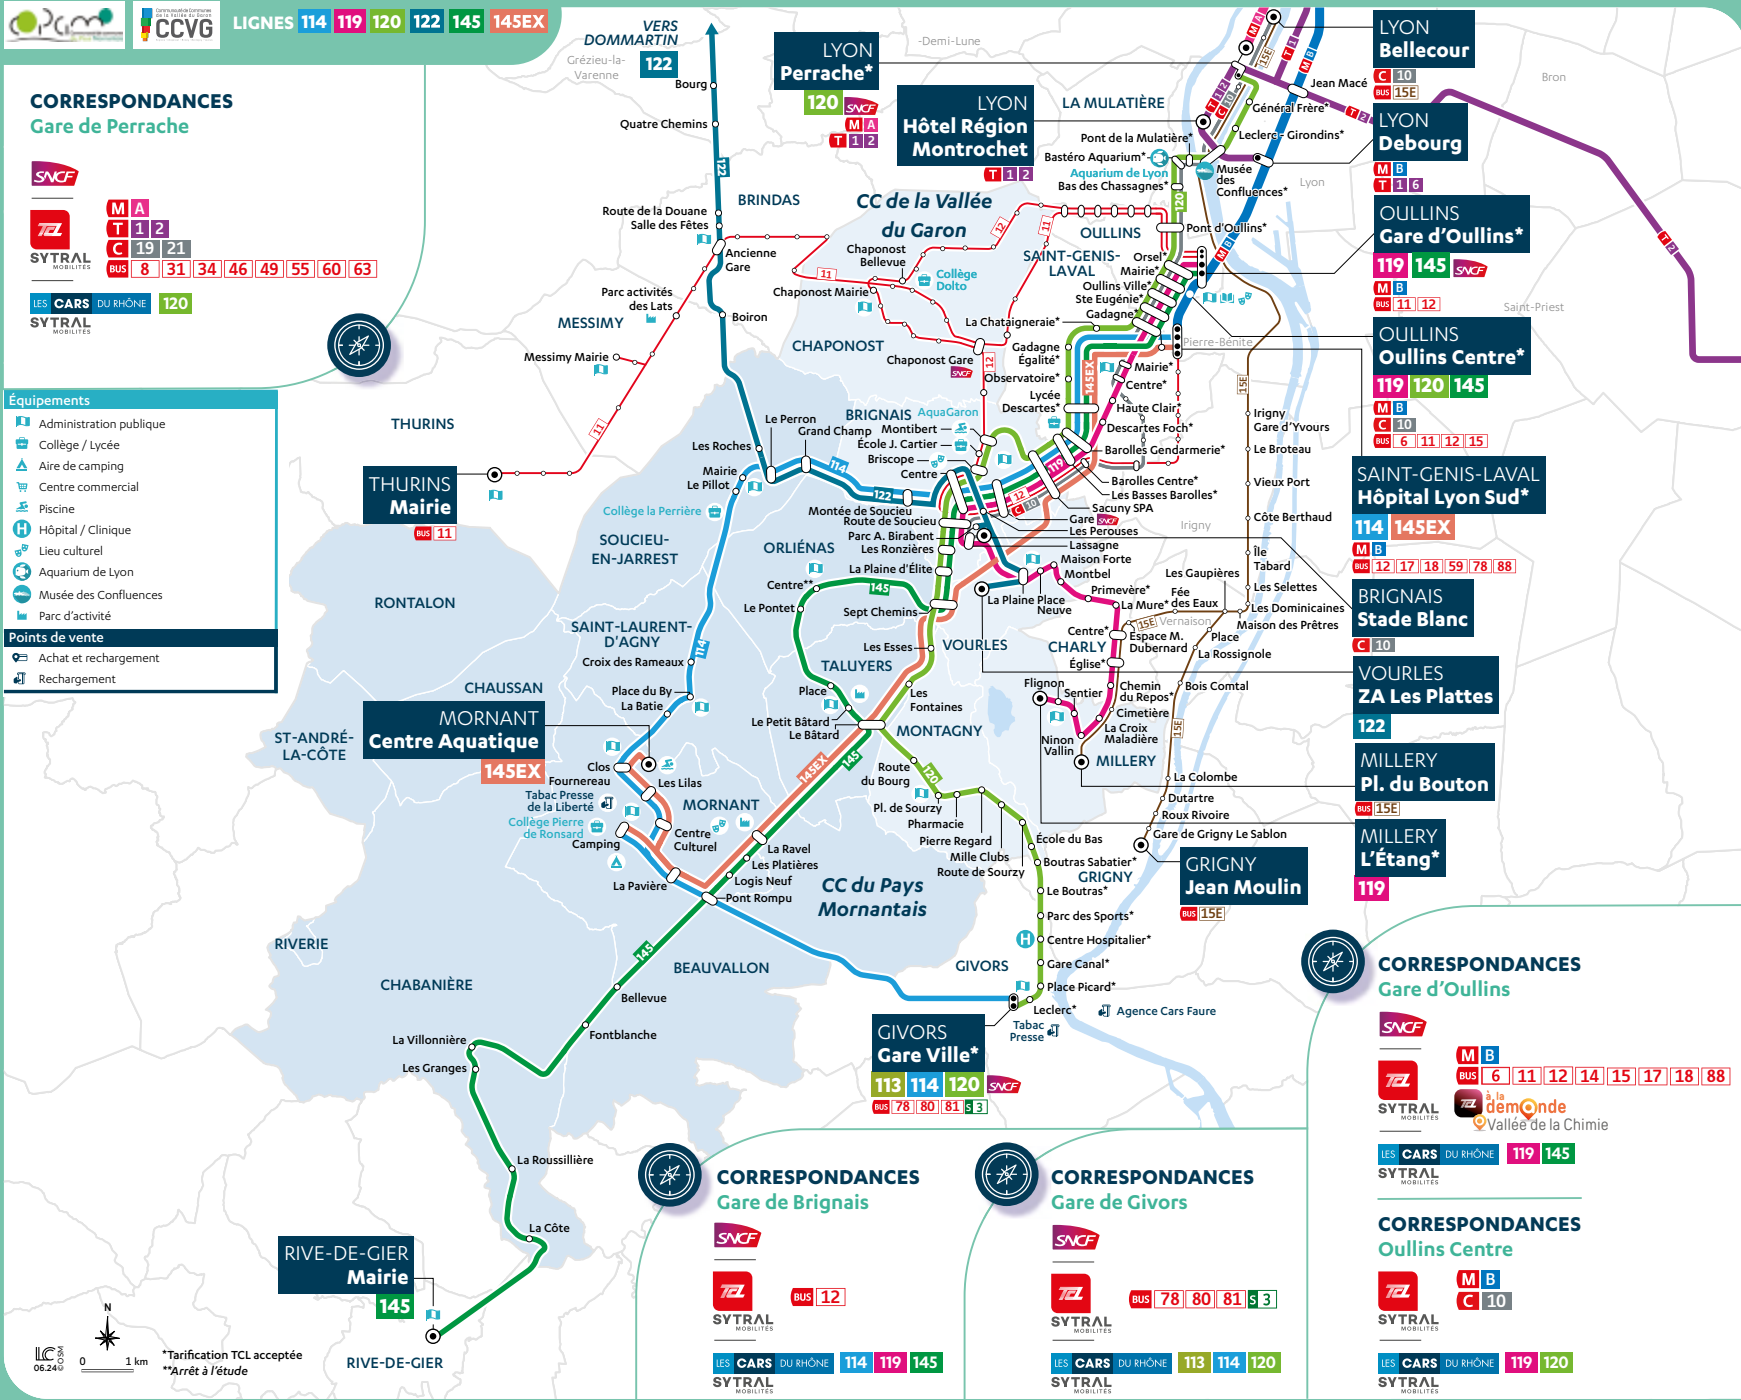

122 VOURLES <-> DOMMARTIN
Vourles <-> Messimy : 25 min
Messimy <-> Dommartin : 40 min

145 RIVE-DE-GIER <-> OULLINS GARE
Orléans <-> Oullins Gare : 45 min
Rive-de-Gier <-> Oullins : 1h19
Rive-de-Gier <-> Mornant : 20 min

145EX MORNANT <-> ST-GENIS-LAVAL
Mornant <-> Saint-Genis-Laval : 42 min

> Fiches horaires disponibles sur carsdurhone.fr

C 10 LYON BELLECOUR <-> BRIGNAIS
Bellecour <-> St Genis : 25 min
> Prolongement de la ligne jusqu'à Brignais

BUS 15E LYON BELLECOUR <-> MILLERY / GRIGNY
Bellecour <-> Vernaison : 28 min

> Prolongement de la ligne jusqu'à Millery et Grigny

PRINCIPAUX PÔLES DE LOISIRS ET D'ACTIVITÉS DESSERVIS

Brignais : Briscope Centre Culturel, Cinéma CGR, Centre aquatique AquaGaron, Gare

Givors : Centre hospitalier

La Mulatière : Aquarium de Lyon

Lyon : Musée des Confluences

Mornant : Camping, Centre culturel, Centre aquatique, ZA Platières

Oullins : Pôle multimodal, Théâtre de la Renaissance, Médiathèque

Saint-Genis-Laval : Hôpital Lyon Sud

Taluyers : ZAC de la Ronze

LIGNES **114 119 120 122 145 145EX**

CORRESPONDANCES Gare de Perrache

Équipements

- Administration publique
- Collège / Lycée
- Aire de camping
- Centre commercial
- Piscine
- Hôpital / Clinique
- Lieu culturel
- Aquarium de Lyon
- Musée des Confluences
- Parc d'activité

Points de vente

- Achat et rechargement
- Rechargement

CORRESPONDANCES Gare de Brignais

CORRESPONDANCES Gare de Givors

CORRESPONDANCES Gare d'Oullins

CORRESPONDANCES Oullins Centre