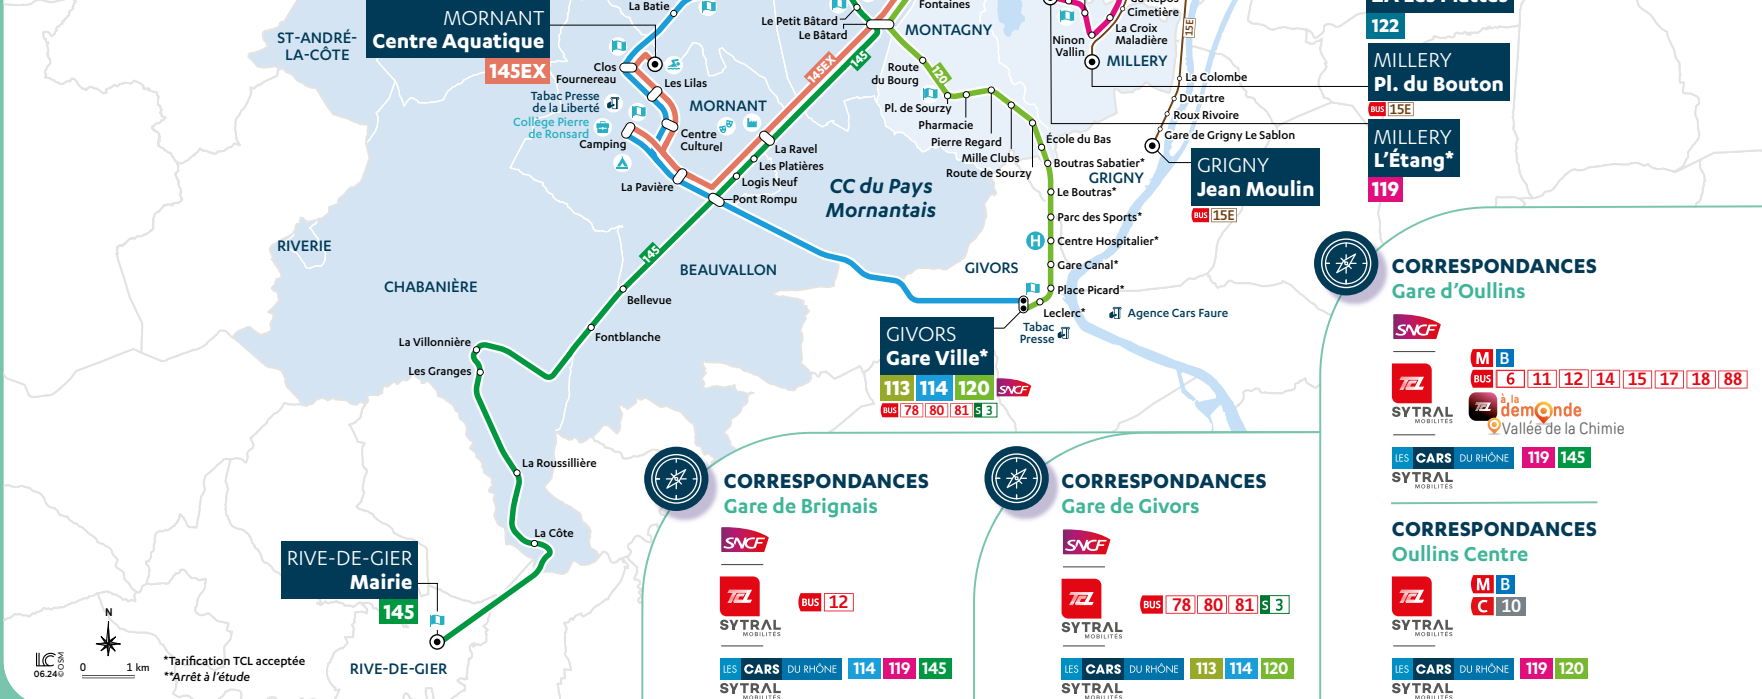

LIGNES 114 119 120 122 145 145EX

CORRESPONDANCES Gare de Perrache

M A
T 1 2
C 19 21

BUS 8 31 34 46 49 55 60 63

LES CARS DU RHONE 120

SYTRAL MOBILITES

Équipements

- Administration publique
- Collège / Lycée
- Aire de camping
- Centre commercial
- Piscine
- Hôpital / Clinique
- Lieu culturel
- Aquarium de Lyon
- Musée des Confluences
- Parc d'activité

Points de vente

- Achat et rechargement
- Rechargement

06.24h 0 1 km
*Tarification TCL acceptée
**Arrêt à l'étude

CORRESPONDANCES Gare de Brignais

LES CARS DU RHONE 114 119 145

SYTRAL MOBILITES

CORRESPONDANCES Gare de Givors

M B
BUS 6 11 12 14 15 17 18 88

SYTRAL MOBILITES
à la demande
Vallée de la Chimie

Car

120

DU LUNDI AU VENDREDI

en période scolaire et vacances scolaires

(hors jours fériés)

LIGNE RÉGULIÈRE