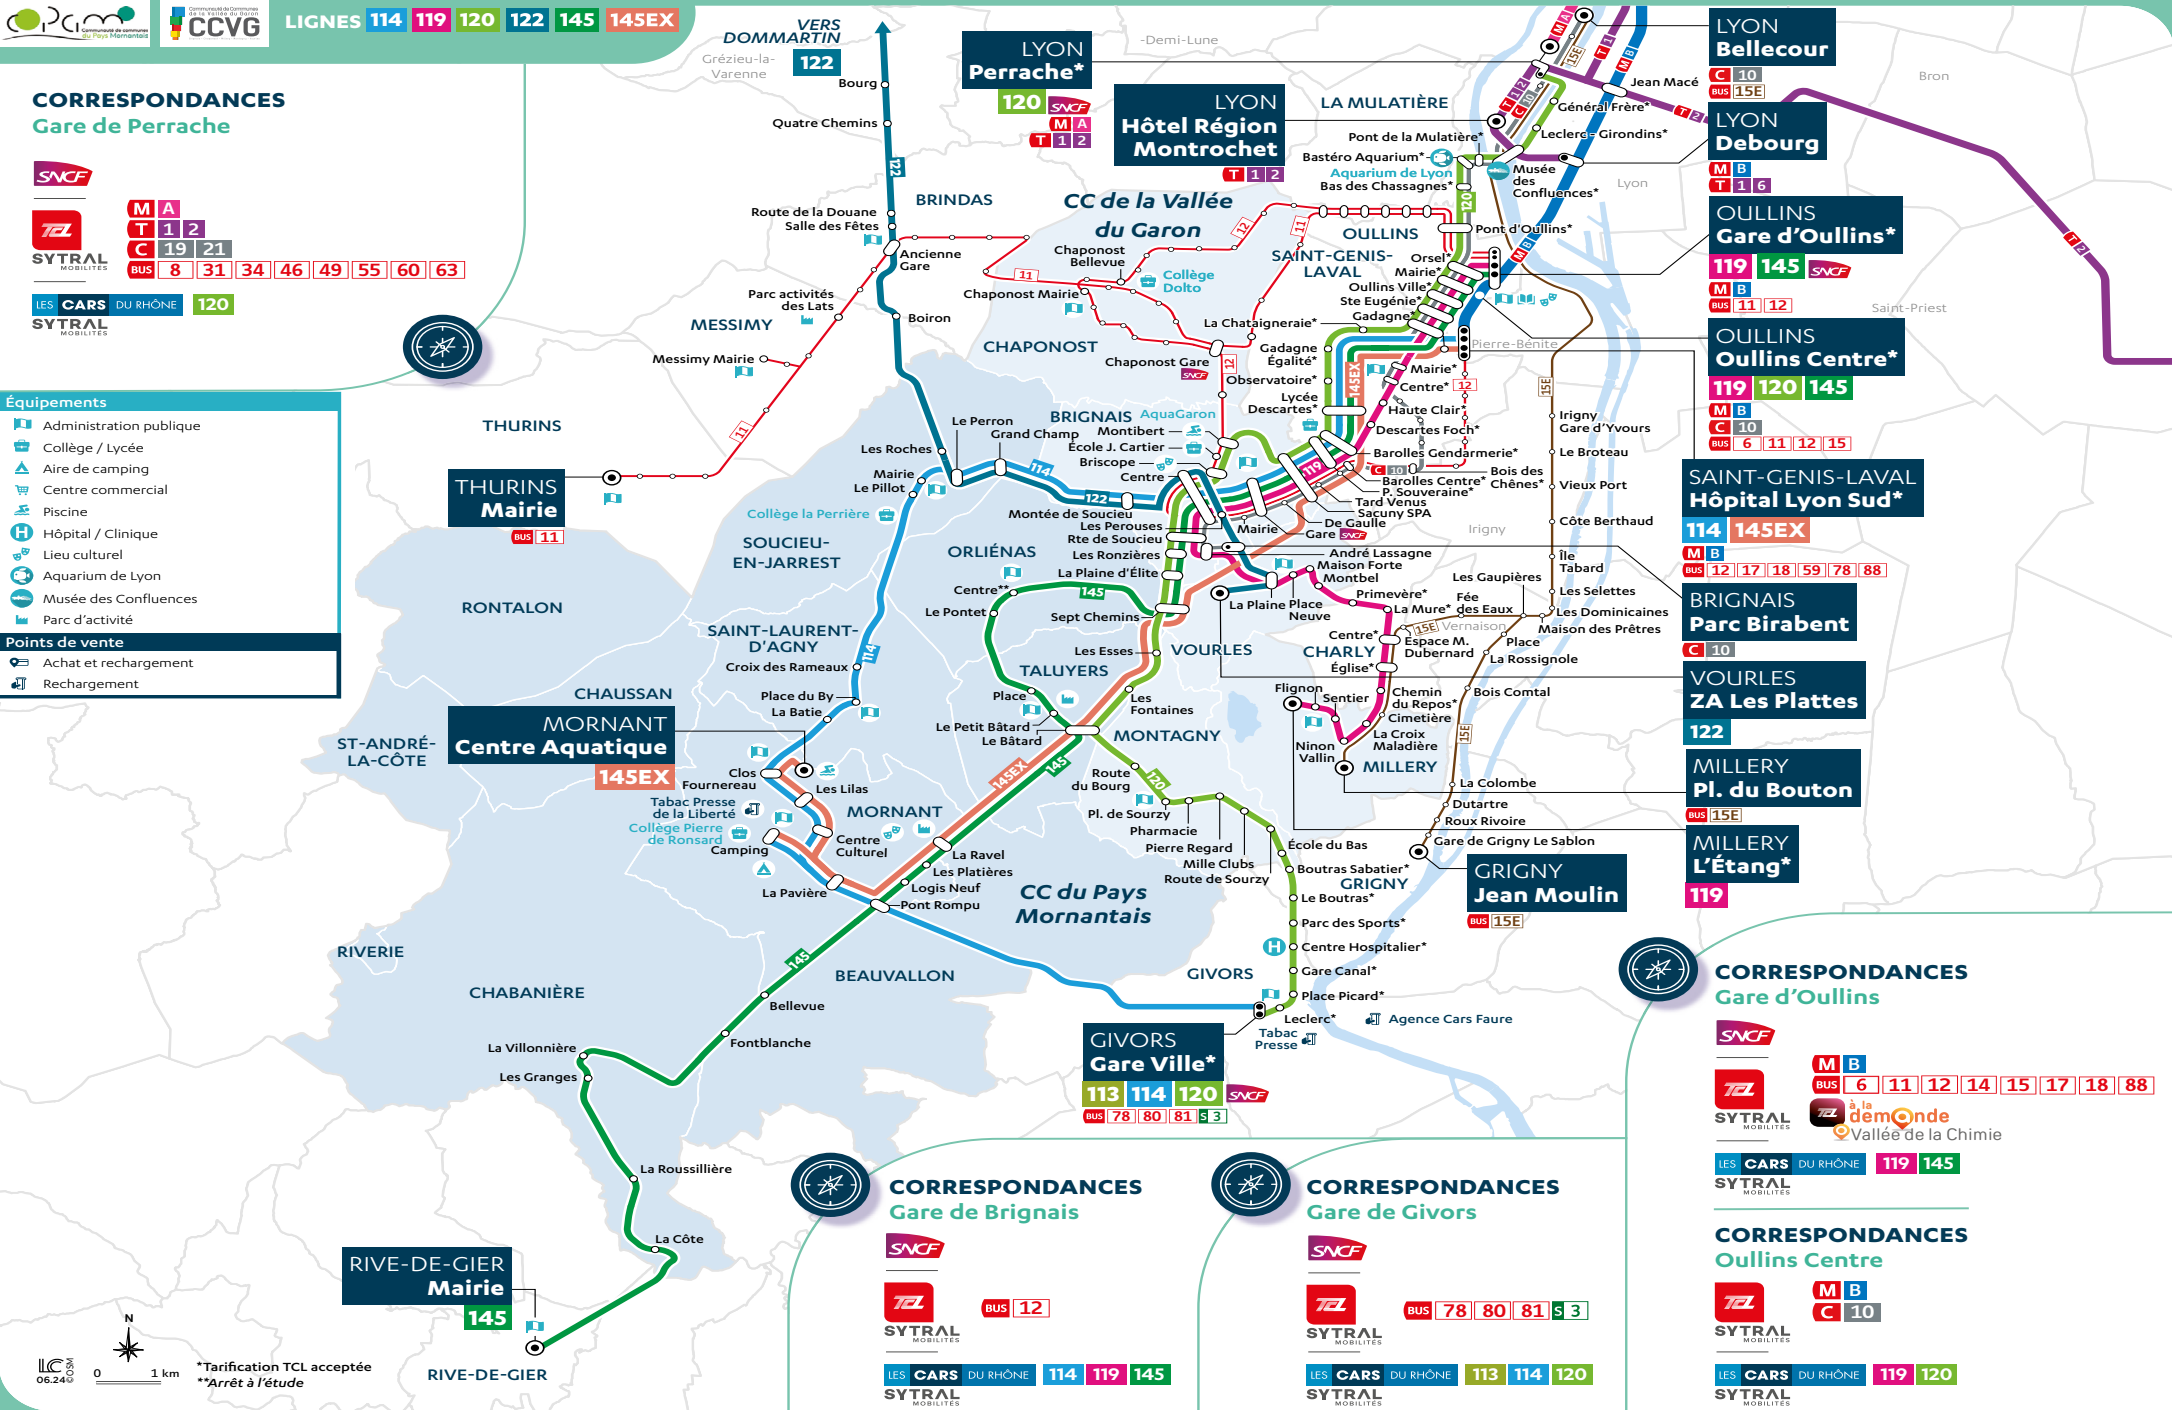

**CORRESPONDANCES**  
Gare de Perrache

**SNCF**

**TCL**  
M A  
T 1 2  
C 19 21

**SYTRAL MOBILITÉS**  
BUS 8 31 34 46 49 55 60 63

**LES CARS DU RHÔNE** 120  
**SYTRAL MOBILITÉS**

**Équipements**

- Administration publique
- Collège / Lycée
- Aire de camping
- Centre commercial
- Piscine
- Hôpital / Clinique
- Lieu culturel
- Aquarium de Lyon
- Musée des Confluences
- Parc d'activité

**Points de vente**

- Achat et rechargement
- Rechargement

**CORRESPONDANCES**  
Gare de Brignais

**SNCF**

**TCL**  
BUS 12

**SYTRAL MOBILITÉS**

**LES CARS DU RHÔNE** 114 119 145  
**SYTRAL MOBILITÉS**

**CORRESPONDANCES**  
Gare de Givors