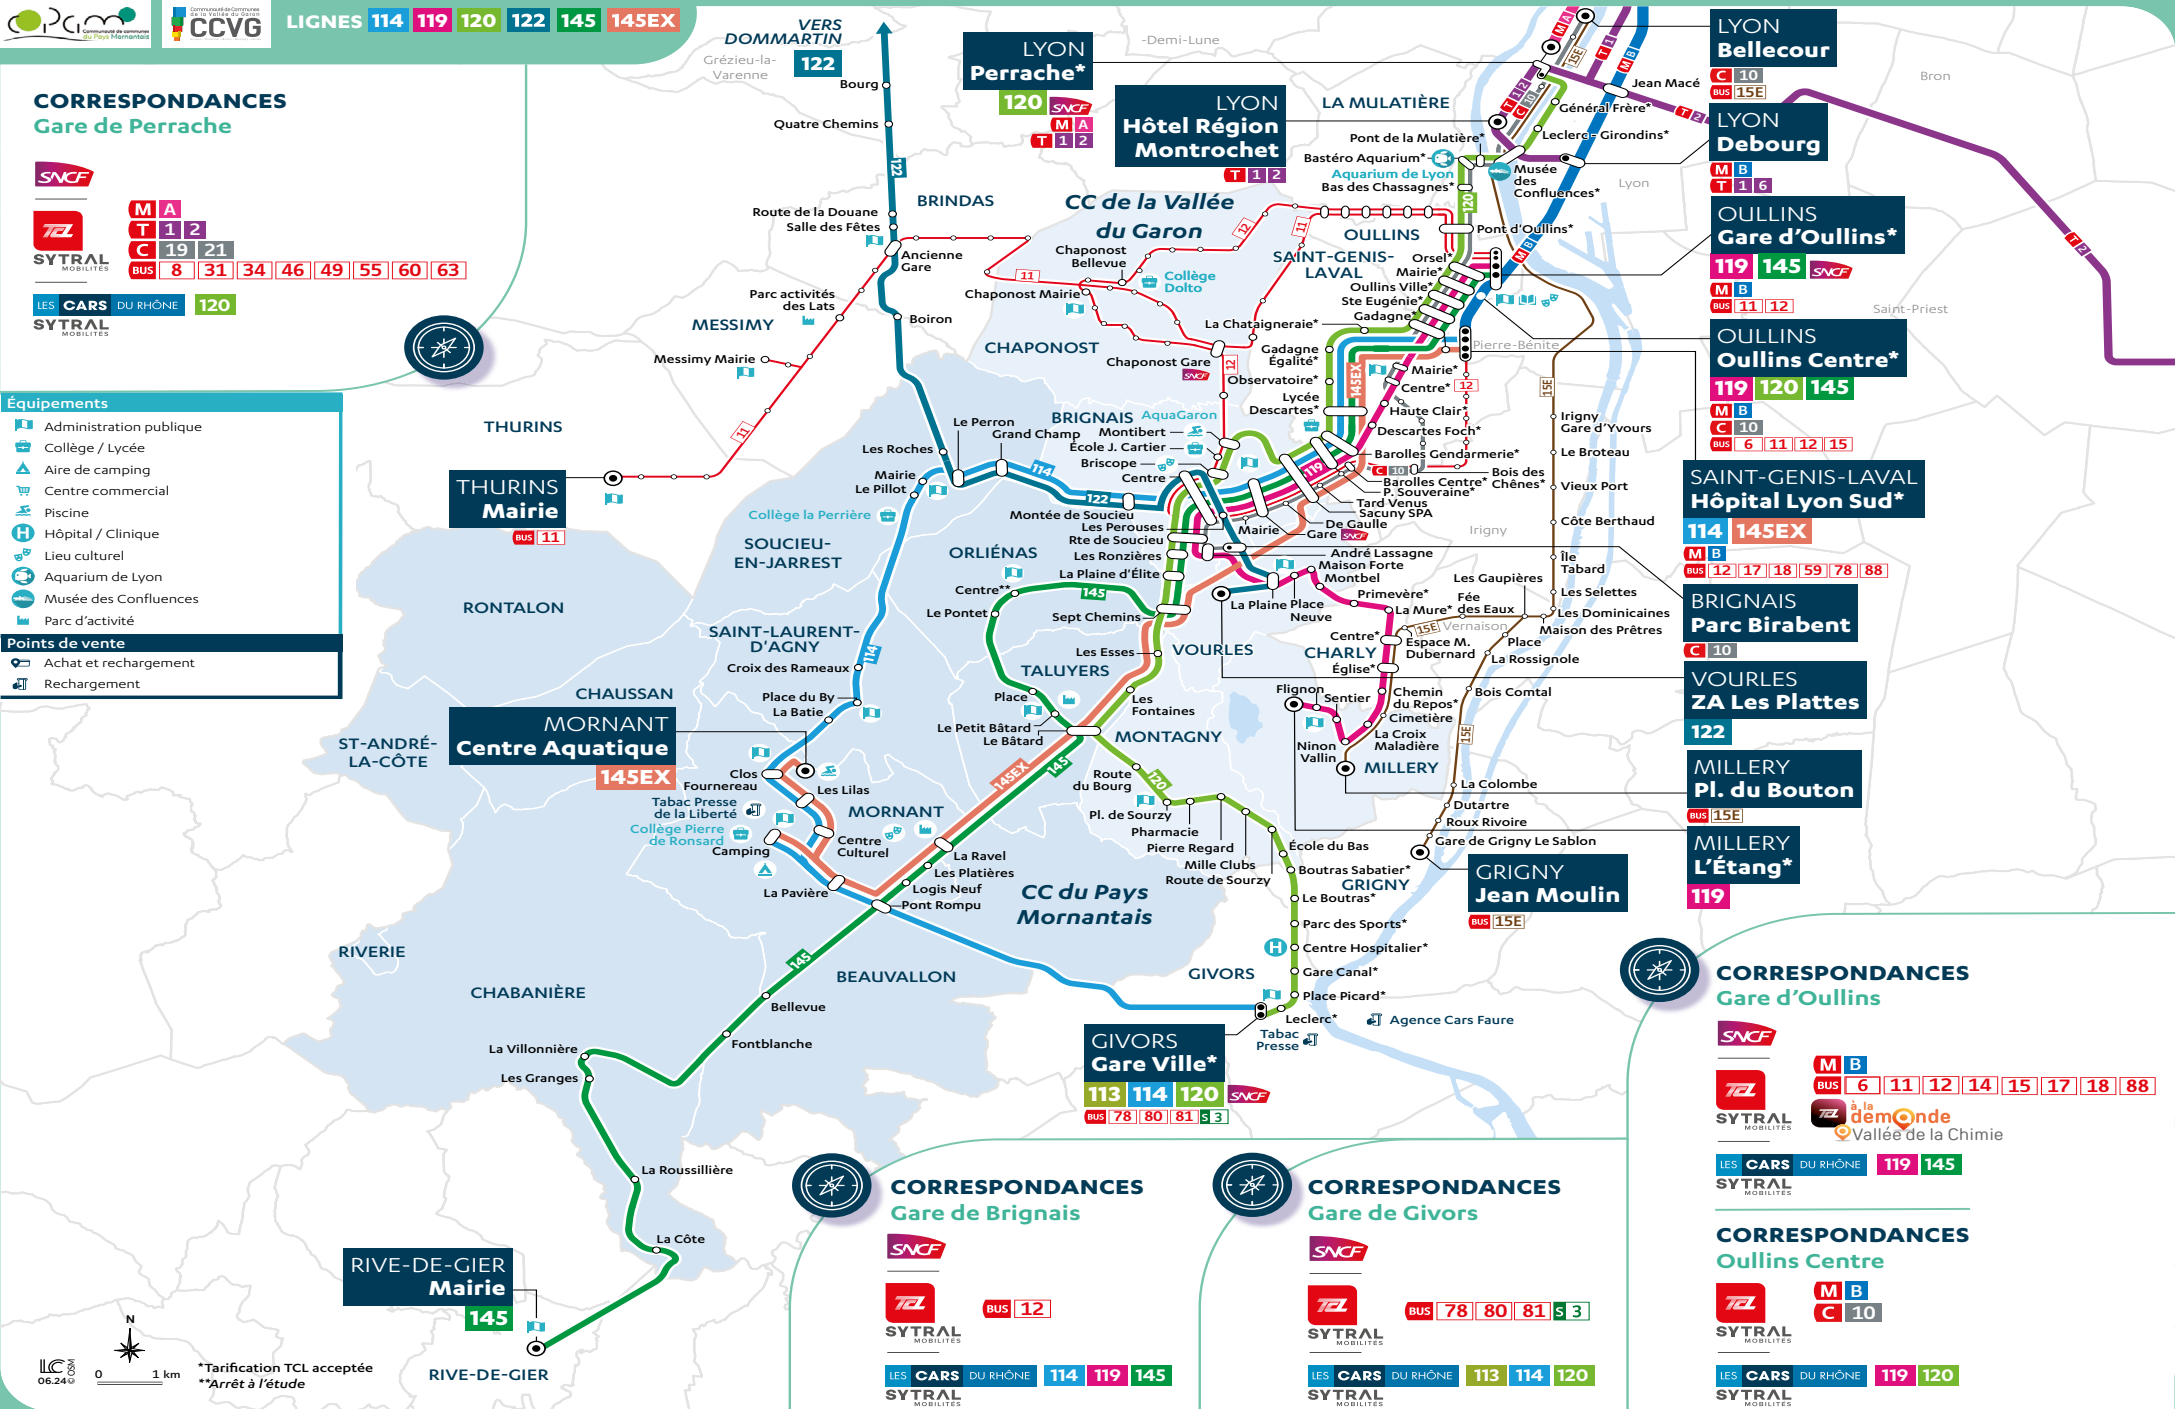

CORRESPONDANCES
 Gare de Perrache

SNCF
 TCL
 SYTRAL MOBILITES
M A
T 1 2
C 19 21
BUS 8 31 34 46 49 55 60 63
LES CARS DU RHONE 120
 SYTRAL MOBILITES

- Équipements**
- Administration publique
 - Collège / Lycée
 - Aire de camping
 - Centre commercial
 - Piscine
 - Hôpital / Clinique
 - Lieu culturel
 - Aquarium de Lyon
 - Musée des Confluences
 - Parc d'activité
- Points de vente**
- Achat et rechargement
 - Rechargement

CORRESPONDANCES
 Gare de Brignais

SNCF
 TCL
 SYTRAL MOBILITES
BUS 12
LES CARS DU RHONE 114 119 145
 SYTRAL MOBILITES

CORRESPONDANCES
 Gare de Givors

SNCF
 TCL
 SYTRAL MOBILITES
BUS 78 80 81 S 3
LES CARS DU RHONE 113 114 120
 SYTRAL MOBILITES