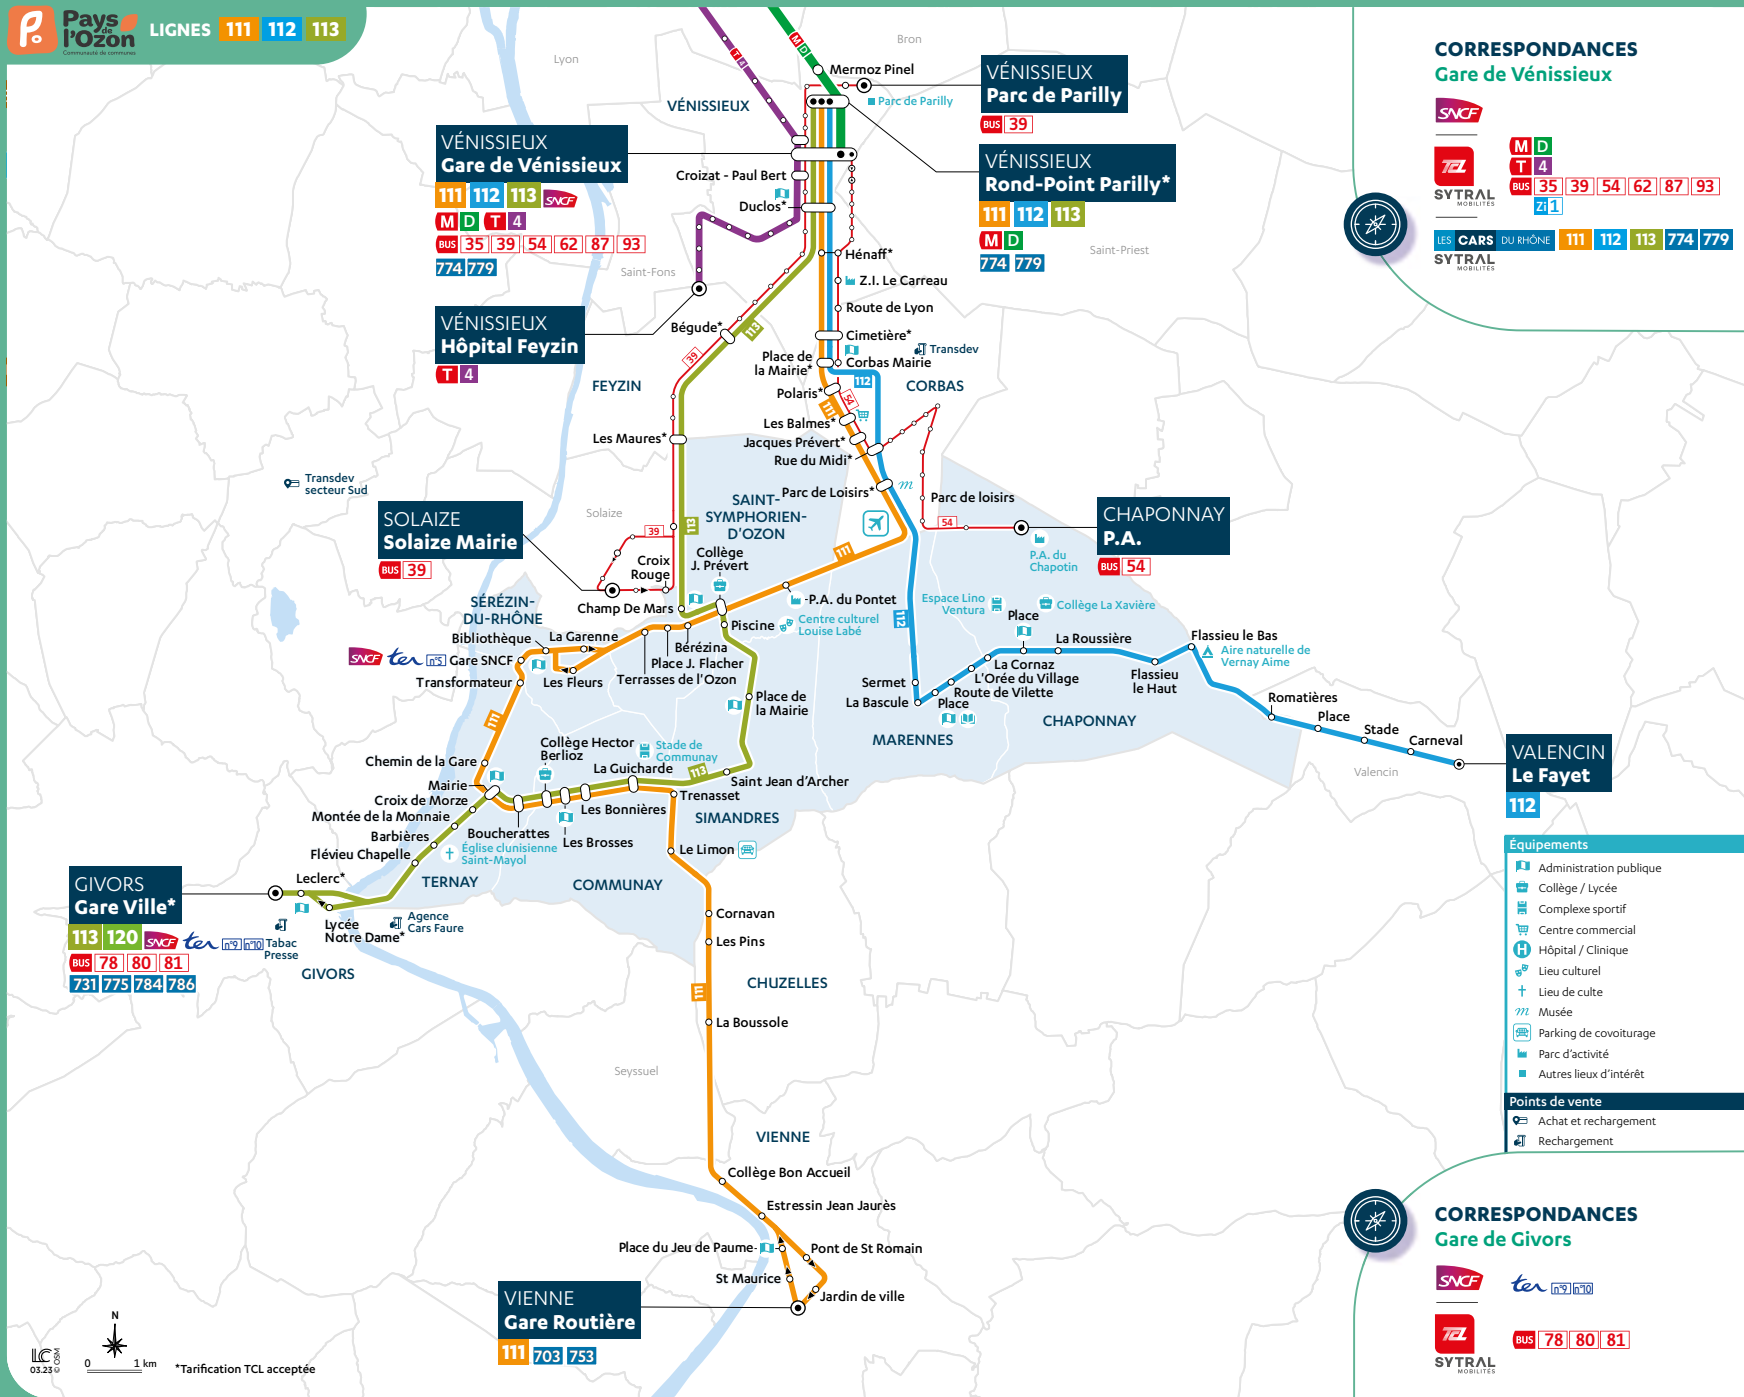

Vienne <-> Communay : 18 min
Vienne <-> St-Symphorien-d'Ozon : 34 min
Communay <-> Vénessieux : 40 min
St-Symphorien-d'Ozon <-> Vénessieux : 34 min
Sérézín-du-Rhône <-> Vénessieux : 30 min

112 VALENCIN <-> VÉNISSIEUX

Vénessieux <-> Valencin : 43 min
Marennes <-> Valencin : 20 min
Chaponnay <-> Valencin : 15 min

113 GIVORS <-> VÉNISSIEUX

St-Symphorien-d'Ozon <-> Vénessieux : 21 min
Communay <-> Givors : 16 min
Ternay <-> Givors : 9 min
Simandres <-> Givors : 19 min

> Fiches horaires disponibles sur carsdurhone.fr

BUS 39 VÉNISSIEUX <-> SOLAIZE

Vénessieux <-> Solaize : 35 min

BUS 54 VÉNISSIEUX <-> CHAPONNAY

Vénessieux <-> Chaponnay : 30 min
Corbas <-> Chaponnay : 17 min

> Fiches horaires disponibles sur www.tcl.fr

PRINCIPAUX PÔLES DE LOISIRS ET D'ACTIVITÉS DESSERVIS

- **Chaponnay** : P.A. Chapotin, Espace Lino Ventura, Aire naturelle de Vernay Aïme, Parcours gnosus
- **Communay** : Stade
- **Corbas** : Pôle de Loisirs, Z.I. Le Carreau
- **Givors** : Pôle d'échange de la gare, Centre nautique
- **Saint-Symphorien-d'Ozon** : Complexe sportif, P.A. du Pontet, Espace culturel Louise Labé, Parcours gnosus
- **Sérézín-du-Rhône** : Gare SNCF
- **Ternay** : Parcours gnosus, Eglise Site Clunisien
- **Vénessieux** : Parc de Parilly, Pôles d'échanges de la gare de Vénessieux et de Parilly

Pays de l'Ozon LIGNES 111 112 113

CORRESPONDANCES Gare de Vénessieux

CORRESPONDANCES Gare de Givors

0 1 km *Tarification TCL acceptée