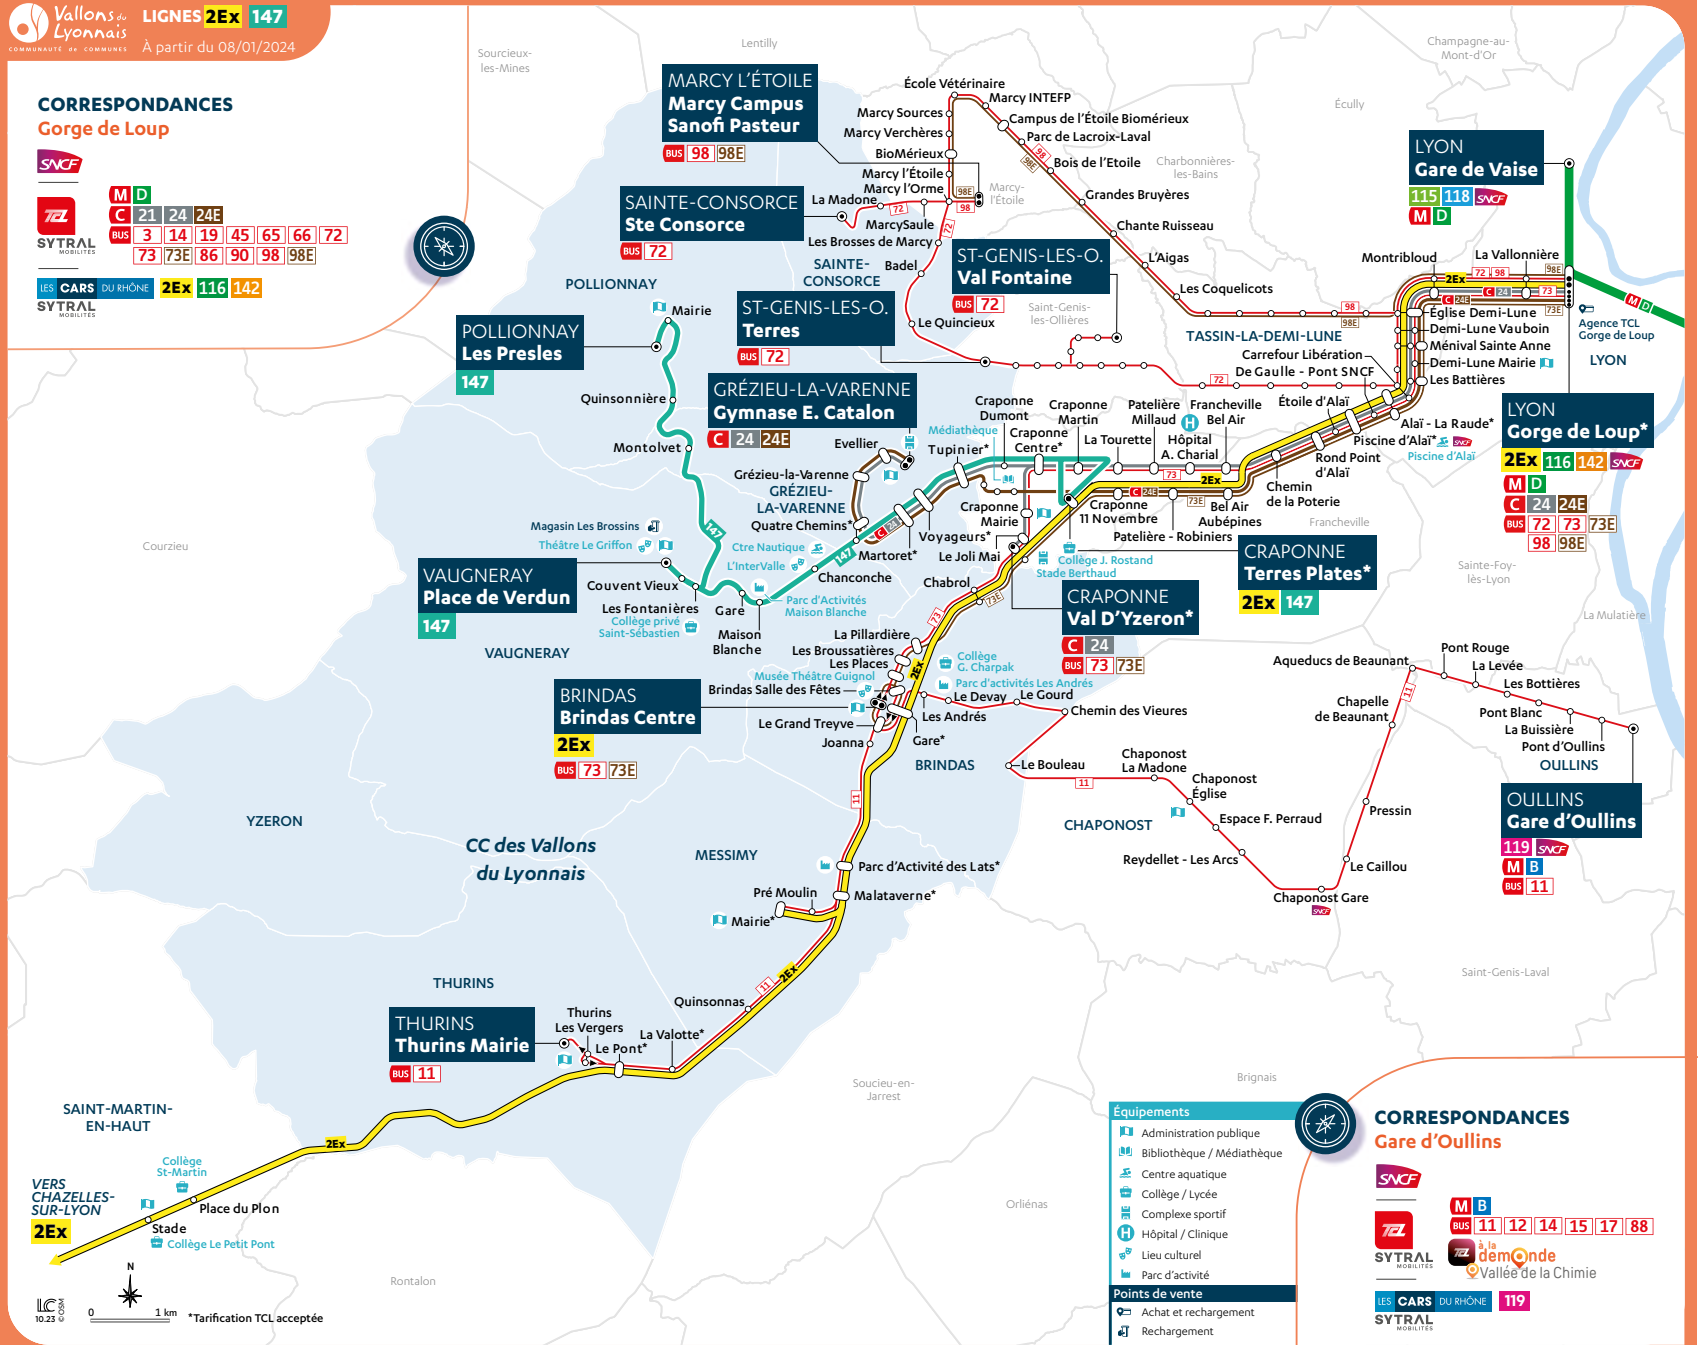

Craponne <-> Gorge de Loup : 19 min
Francheville <-> Gorge de Loup : 14 min

> Fiches horaires disponibles sur www.tcl.fr

PRINCIPAUX PÔLES DE LOISIRS ET D'ACTIVITÉS DESSERVIS

- Brindas** : Parc d'activités Les André
- Craponne** : Médiathèque, Stade Berthaud
- Francheville** : Piscine d'Alai
- Grézieu-la-Varenne** : Gymnase E. Catalan
- Messimy** : Parc d'Activités des Lats
- Vaugneray** : Parc d'Activités Maison Blanche, Théâtre Le Griffon, Salle de spectacle L'interValle, Centre nautique

Vallons du Lyonnais
COMMUNAUTÉ DE COMMUNES
LIGNES **2Ex 147**
À partir du 08/01/2024

CORRESPONDANCES Gorge de Loup

SNCF

TCL

SYTRAL MOBILITÉS

LES CARS DU RHÔNE **2Ex 116 142**

LES CARS DU RHÔNE **2Ex 116 142**