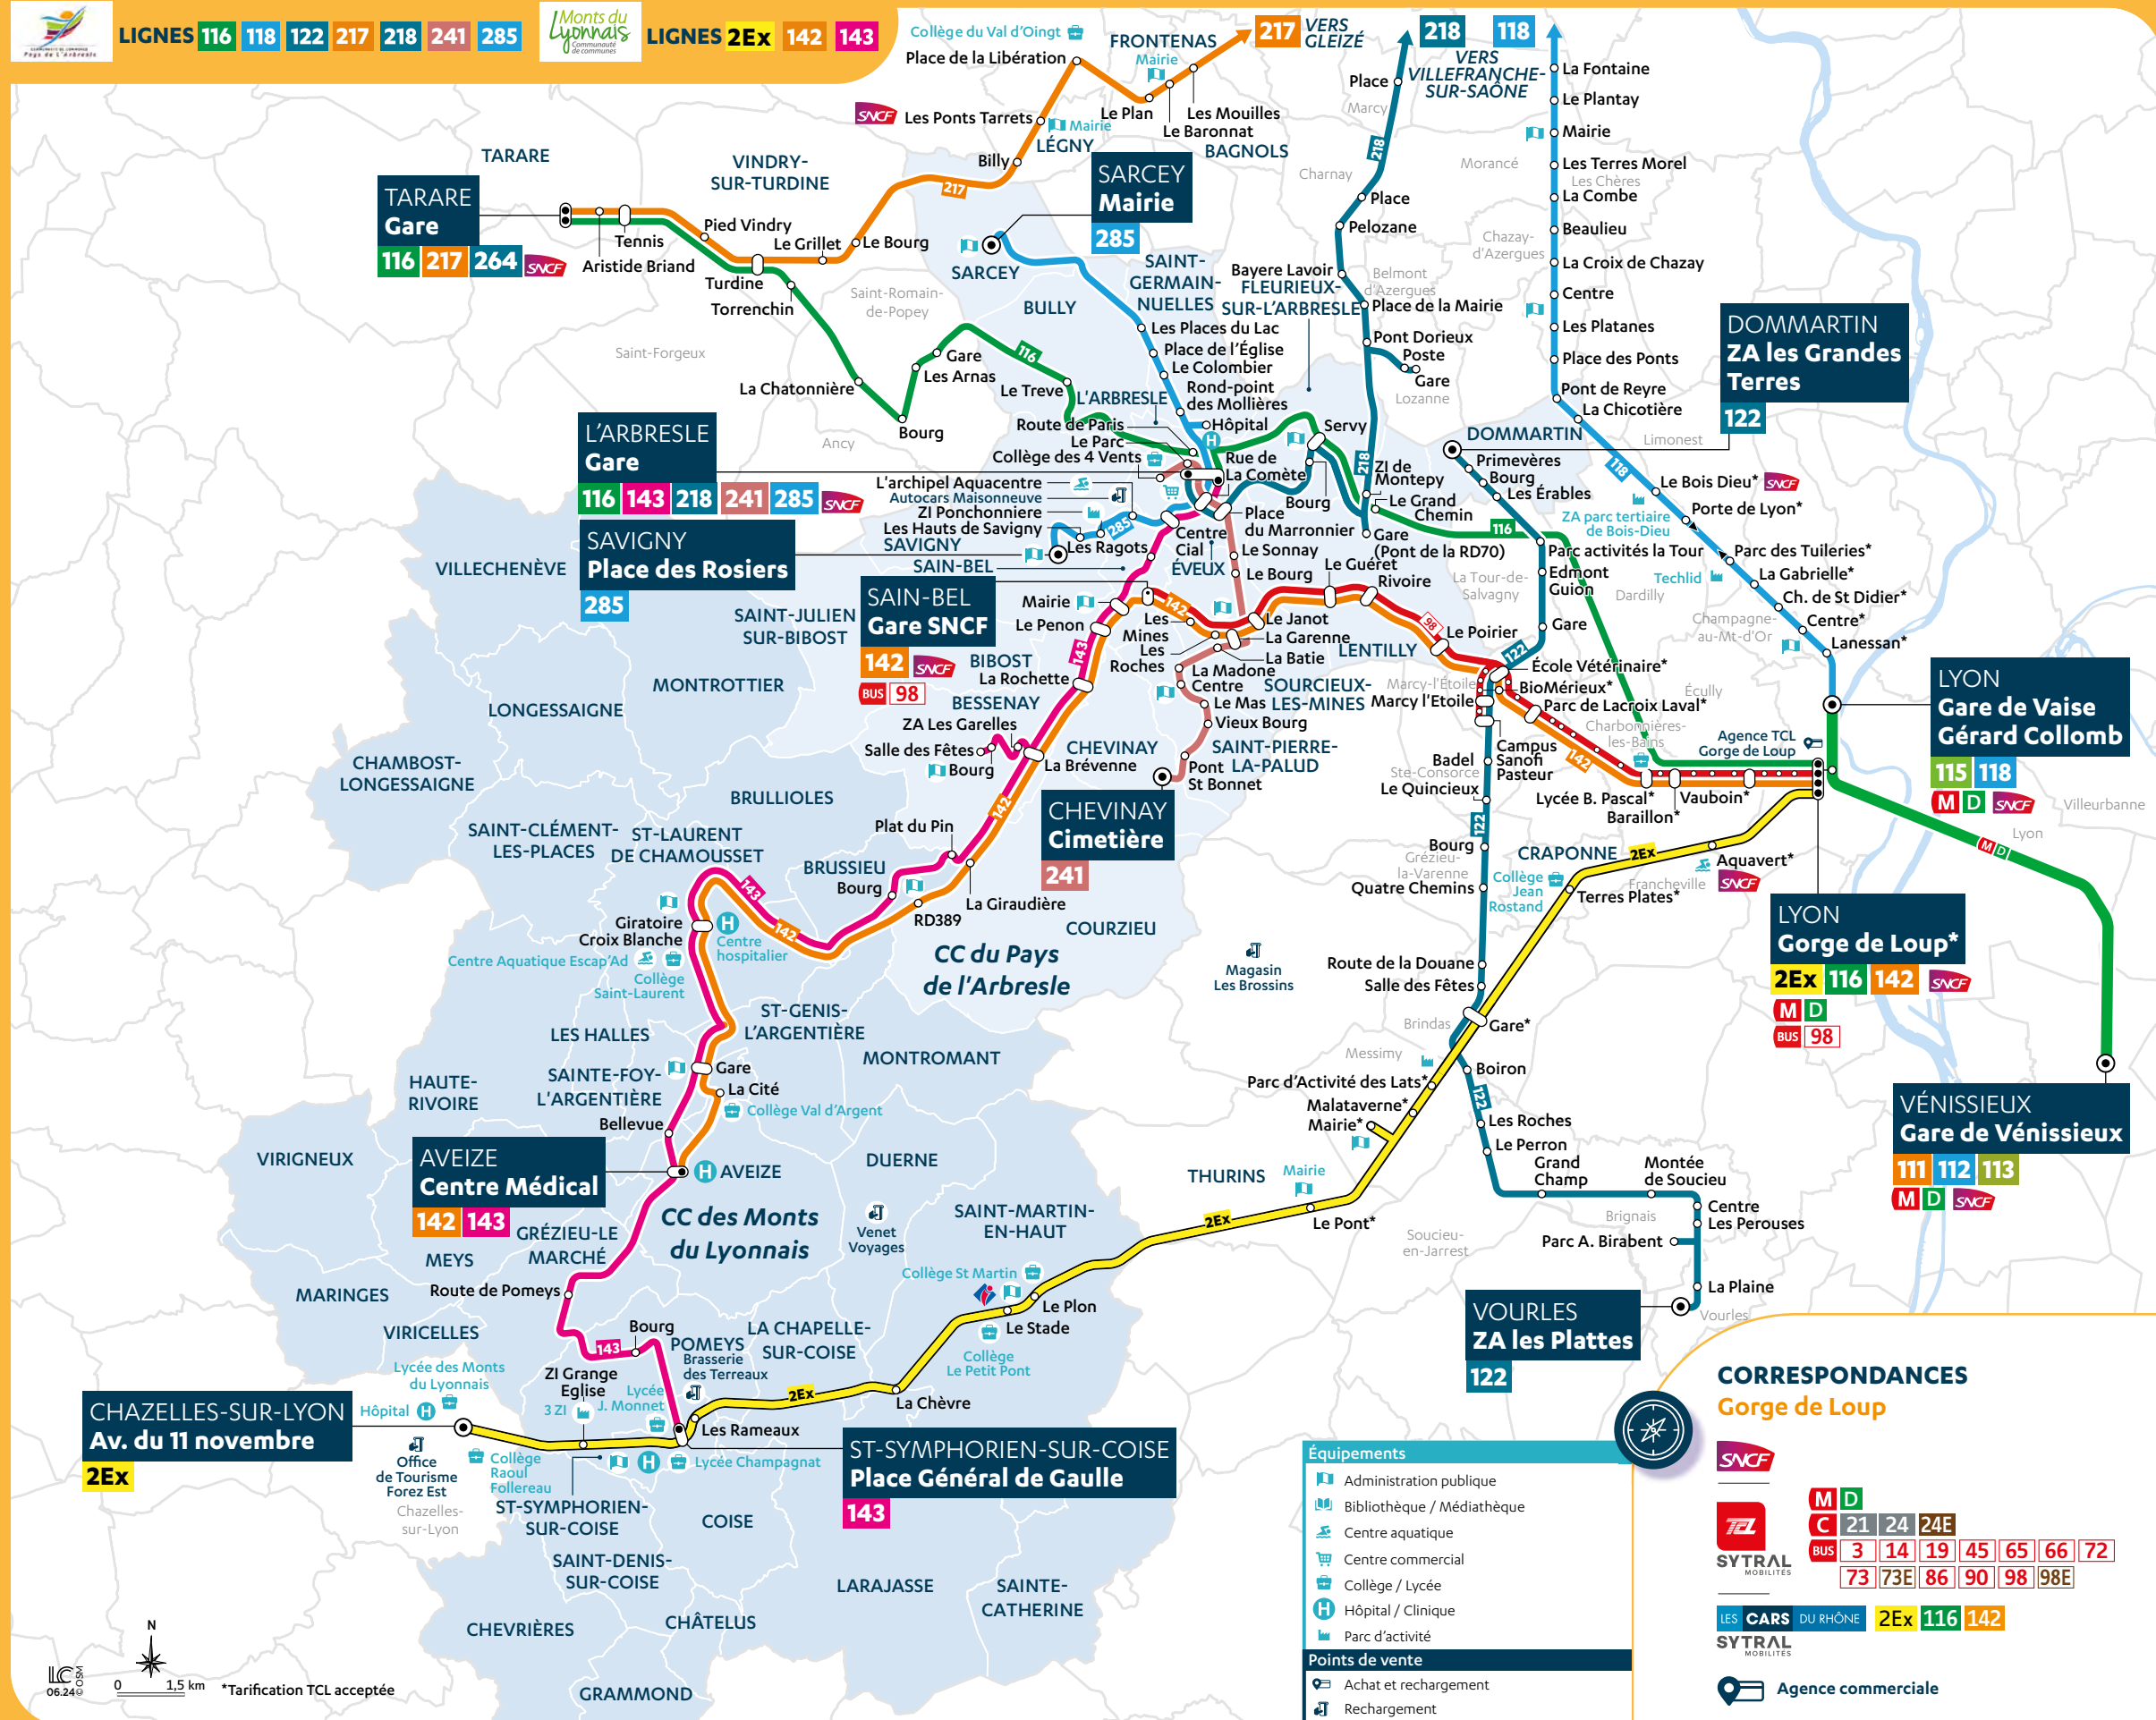

CHAZELLES-SUR-LYON
Av. du 11 novembre
2Ex

ST-SYMPHORIEN-SUR-COISE
Place Général de Gaulle
143

VOURLÉS
ZA les Plattes
122

LYON
Gorge de Loup*
2Ex 116 142 SNCF

LYON
Gare de Vaise Gérard Collomb
115 118 M D SNCF

VÉNISSIEUX
Gare de Vénissieux
111 112 113 M D SNCF

1. **Équipements**
2. Administration publique
   - Bibliothèque / Médiathèque
   - Centre aquatique
   - Centre commercial
   - Collège / Lycée
   - Hôpital / Clinique
   - Parc d'activité
3. **Points de vente**
4. Achat et rechargement
   - Rechargement

CORRESPONDANCES
Gorge de Loup