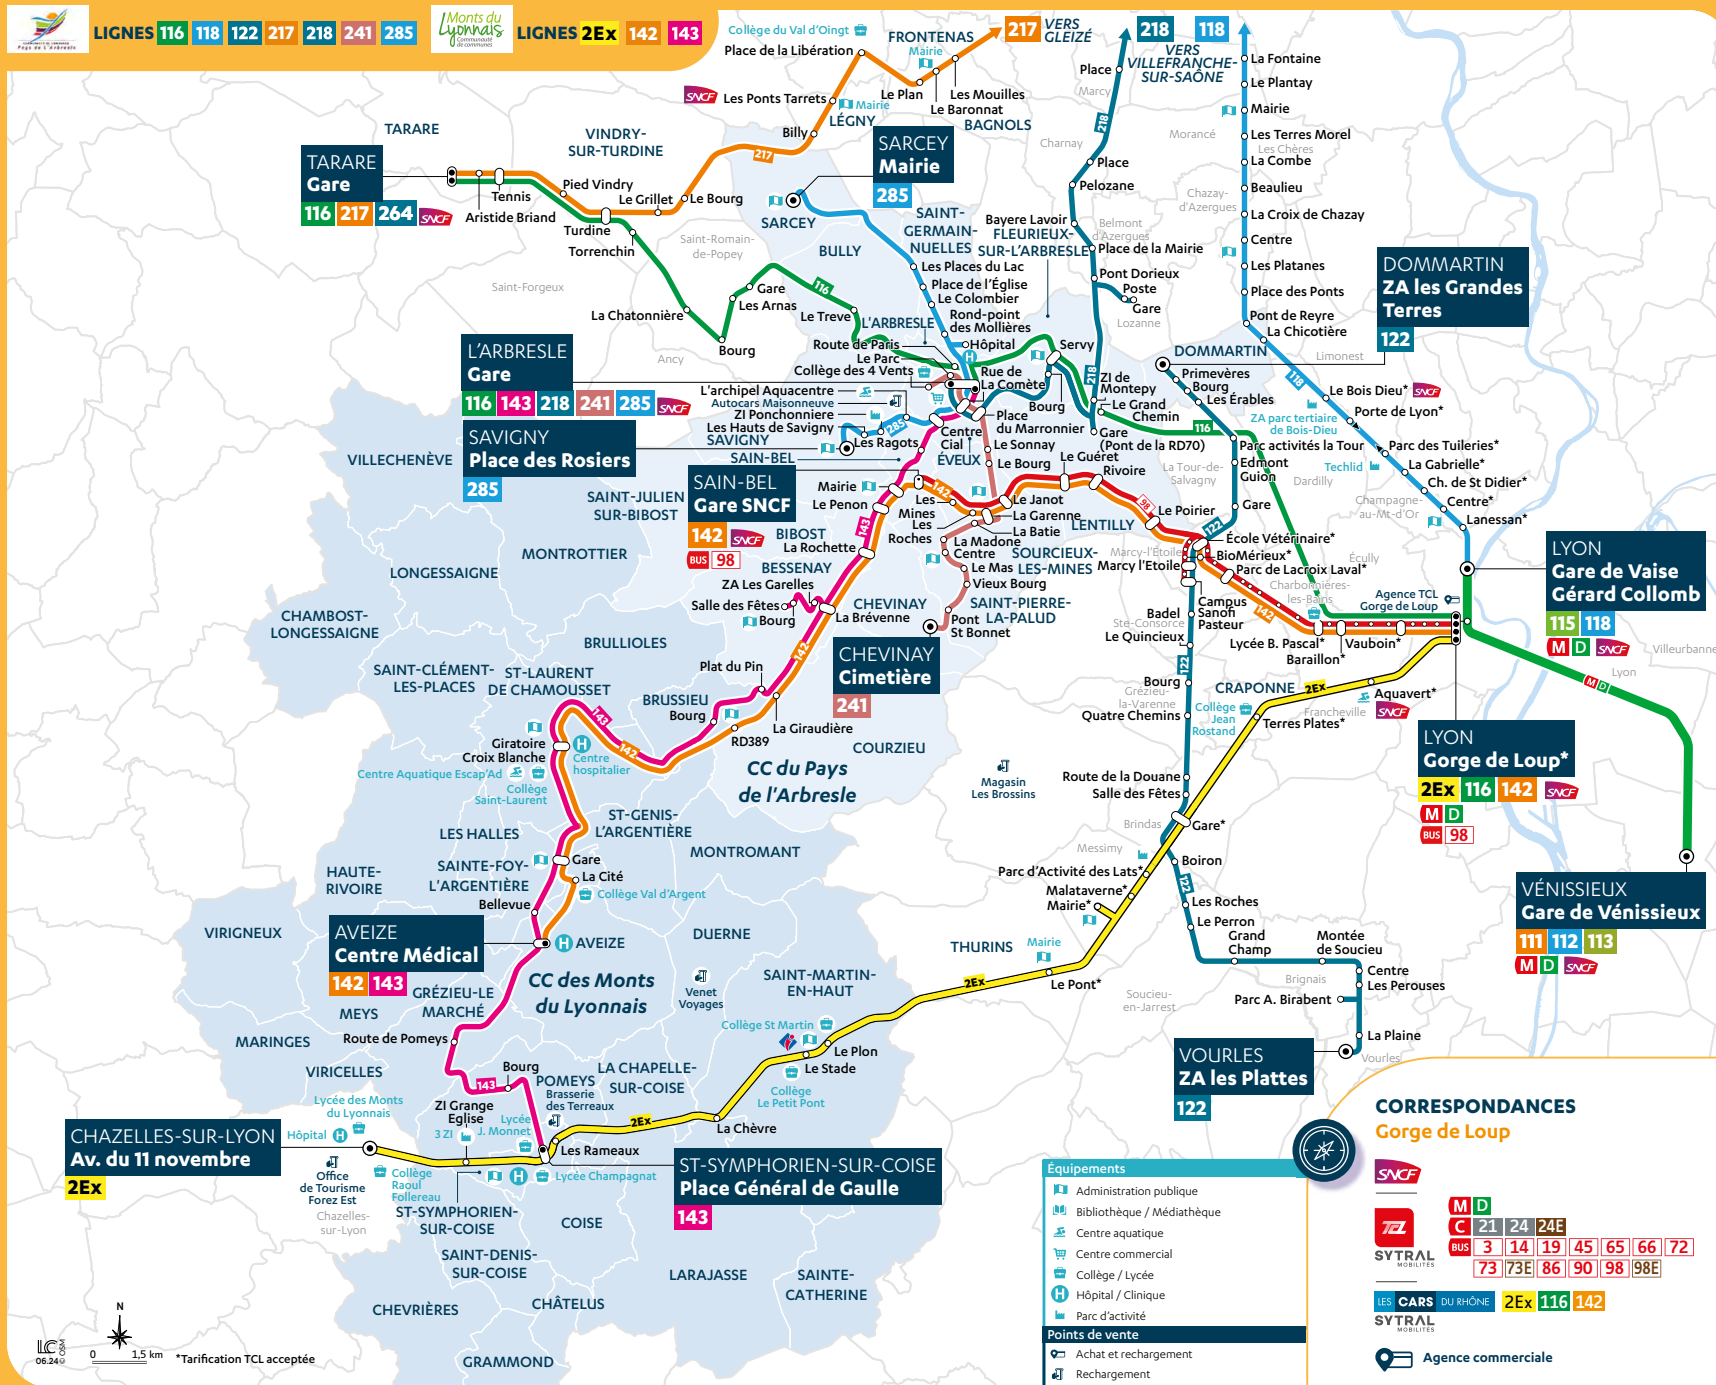

217 TARARE ↔ GLEIZÉ
Tarare ↔ Gleizé : 1h15 min

218 L'ARBRESLE ↔ VILLEFRANCHE-SUR-SAÔNE
Legny ↔ Tarare : 23 min

241 CHEVINAY ↔ L'ARBRESLE
Chevinay ↔ L'Arbresle : 24 min

285 SAVIGNY ↔ SARCEY
Savigny ↔ Gare de L'Arbresle : 13 min
Sarcey ↔ Gare de L'Arbresle : 18 min

> Fiches horaires disponibles sur carsdurhone.fr

BUS 98 SAIN-BEL ↔ LYON GORGE DE LOUP
Sain-Bel Gare ↔ Gorge de Loup : 35 min

PRINCIPAUX PÔLES DE LOISIRS ET D'ACTIVITÉS DESERVIS

MONTS DU LYONNAIS

- **Aveize** : Centre médical de l'Argentière
- **Saint-Laurent de Chamousset** : Centre hospitalier, centre aquatique Escap/Ad
- **Saint-Martin-en-Haut** : Office de tourisme des Monts du Lyonnais
- **Saint-Symphorien-sur-Coise** : Hôpital, ZI Grange Eglise, ZI Colombier, ZI de Clérimbart

PAYS DE L'ARBRESLE

- **L'Arbresle** : Aquacentre, hôpital, zone commerçante
- **Savigny** : ZI de la Ponchonnière
- **Saint-Germain-Nuelles** : Hôpital

CORRESPONDANCES

Gorge de Loup

M	D						
C	21	24	24E				
BUS	3	14	19	45	65	66	72
	73	73E	86	90	98	98E	