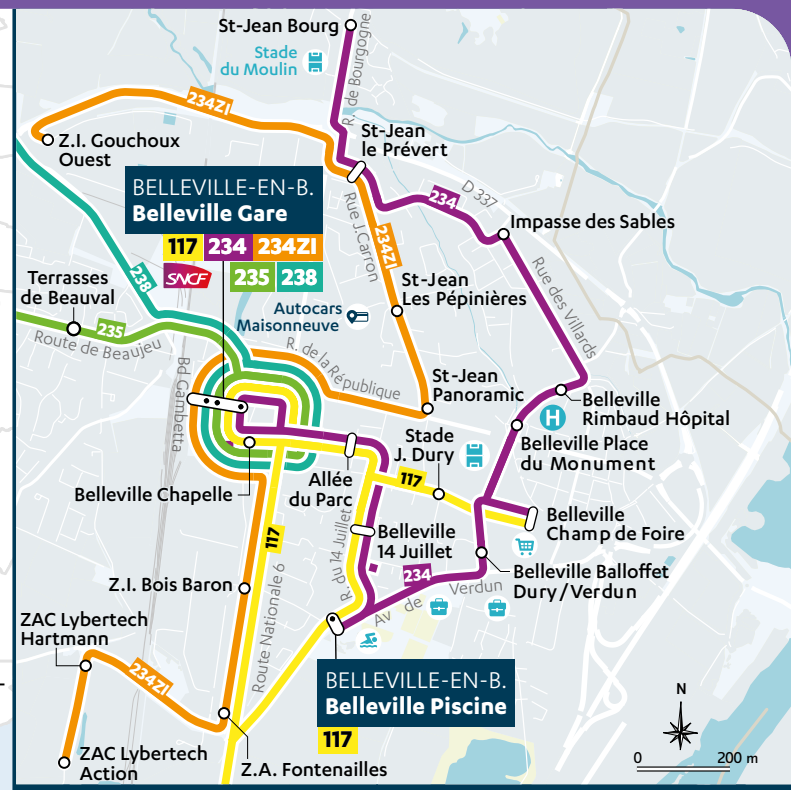

# SAÔNE BEAUJOLAIS

Lignes régulières  
**117.234.234ZI.235.  
236.238**

- 117** BELLEVILLE-EN-BEAUJOLAIS <> VILLEFRANCHE SUR-SAÔNE  
Belleville-en-Beaujolais <> Villefranche (Gare) : 45 min
- 234** BELLEVILLE-EN-BEAUJOLAIS <> BELLEVILLE-EN-BEAUJOLAIS  
Saint Jean Bourg <> Belleville Gare : 18 min
- 234ZI** BELLEVILLE-EN-BEAUJOLAIS <> BELLEVILLE-EN-BEAUJOLAIS  
Z.I Gouchoux Ouest <> Zac Lybertec Action : 16 min
- 235** BELLEVILLE-EN-BEAUJOLAIS <> BEAUJEU  
Belleville-en-Beaujolais <> Beaujeu : 15 min
- 236** VILLEFRANCHE-SUR-SAÔNE <> DEUX-GROSNES  
Deux-Grosnes <> Villefranche (Gare) : 1h15  
Beaujeu <> Villefranche (Gare) : 50 min
- 238** FLEURIE <> BELLEVILLE-EN-BEAUJOLAIS  
Fleurie <> Romanèche-Thorins : 5 min  
Fleurie <> Belleville-en-Beaujolais : 28 min

## PRINCIPAUX PÔLES DE LOISIRS ET D'ACTIVITÉS DESSERVIS

- Arnas** : Palais des sports de l'Escale
- Beaujeu** : Théâtre
- Belleville-en-Beaujolais** : Hôpital, stade J. Dury, stade du Moulin, piscine, zones commerciales, ZI Gouchoux Ouest, ZAC Lybertec
- Villefranche-sur-Saône** : Médiathèque, zones commerciales, gare routière

### CORRESPONDANCES Gare de Villefranche-sur-Saône

**SNCF**

**Libellule SYTRAL MOBILITÉS**

1	2	3	4	5	6	7	8	9	10
11	12	14	17	A	B	C	Dim	Soir	

LES CARS DU RHÔNE **117 118 115 217 236 265**

**SYTRAL MOBILITÉS**