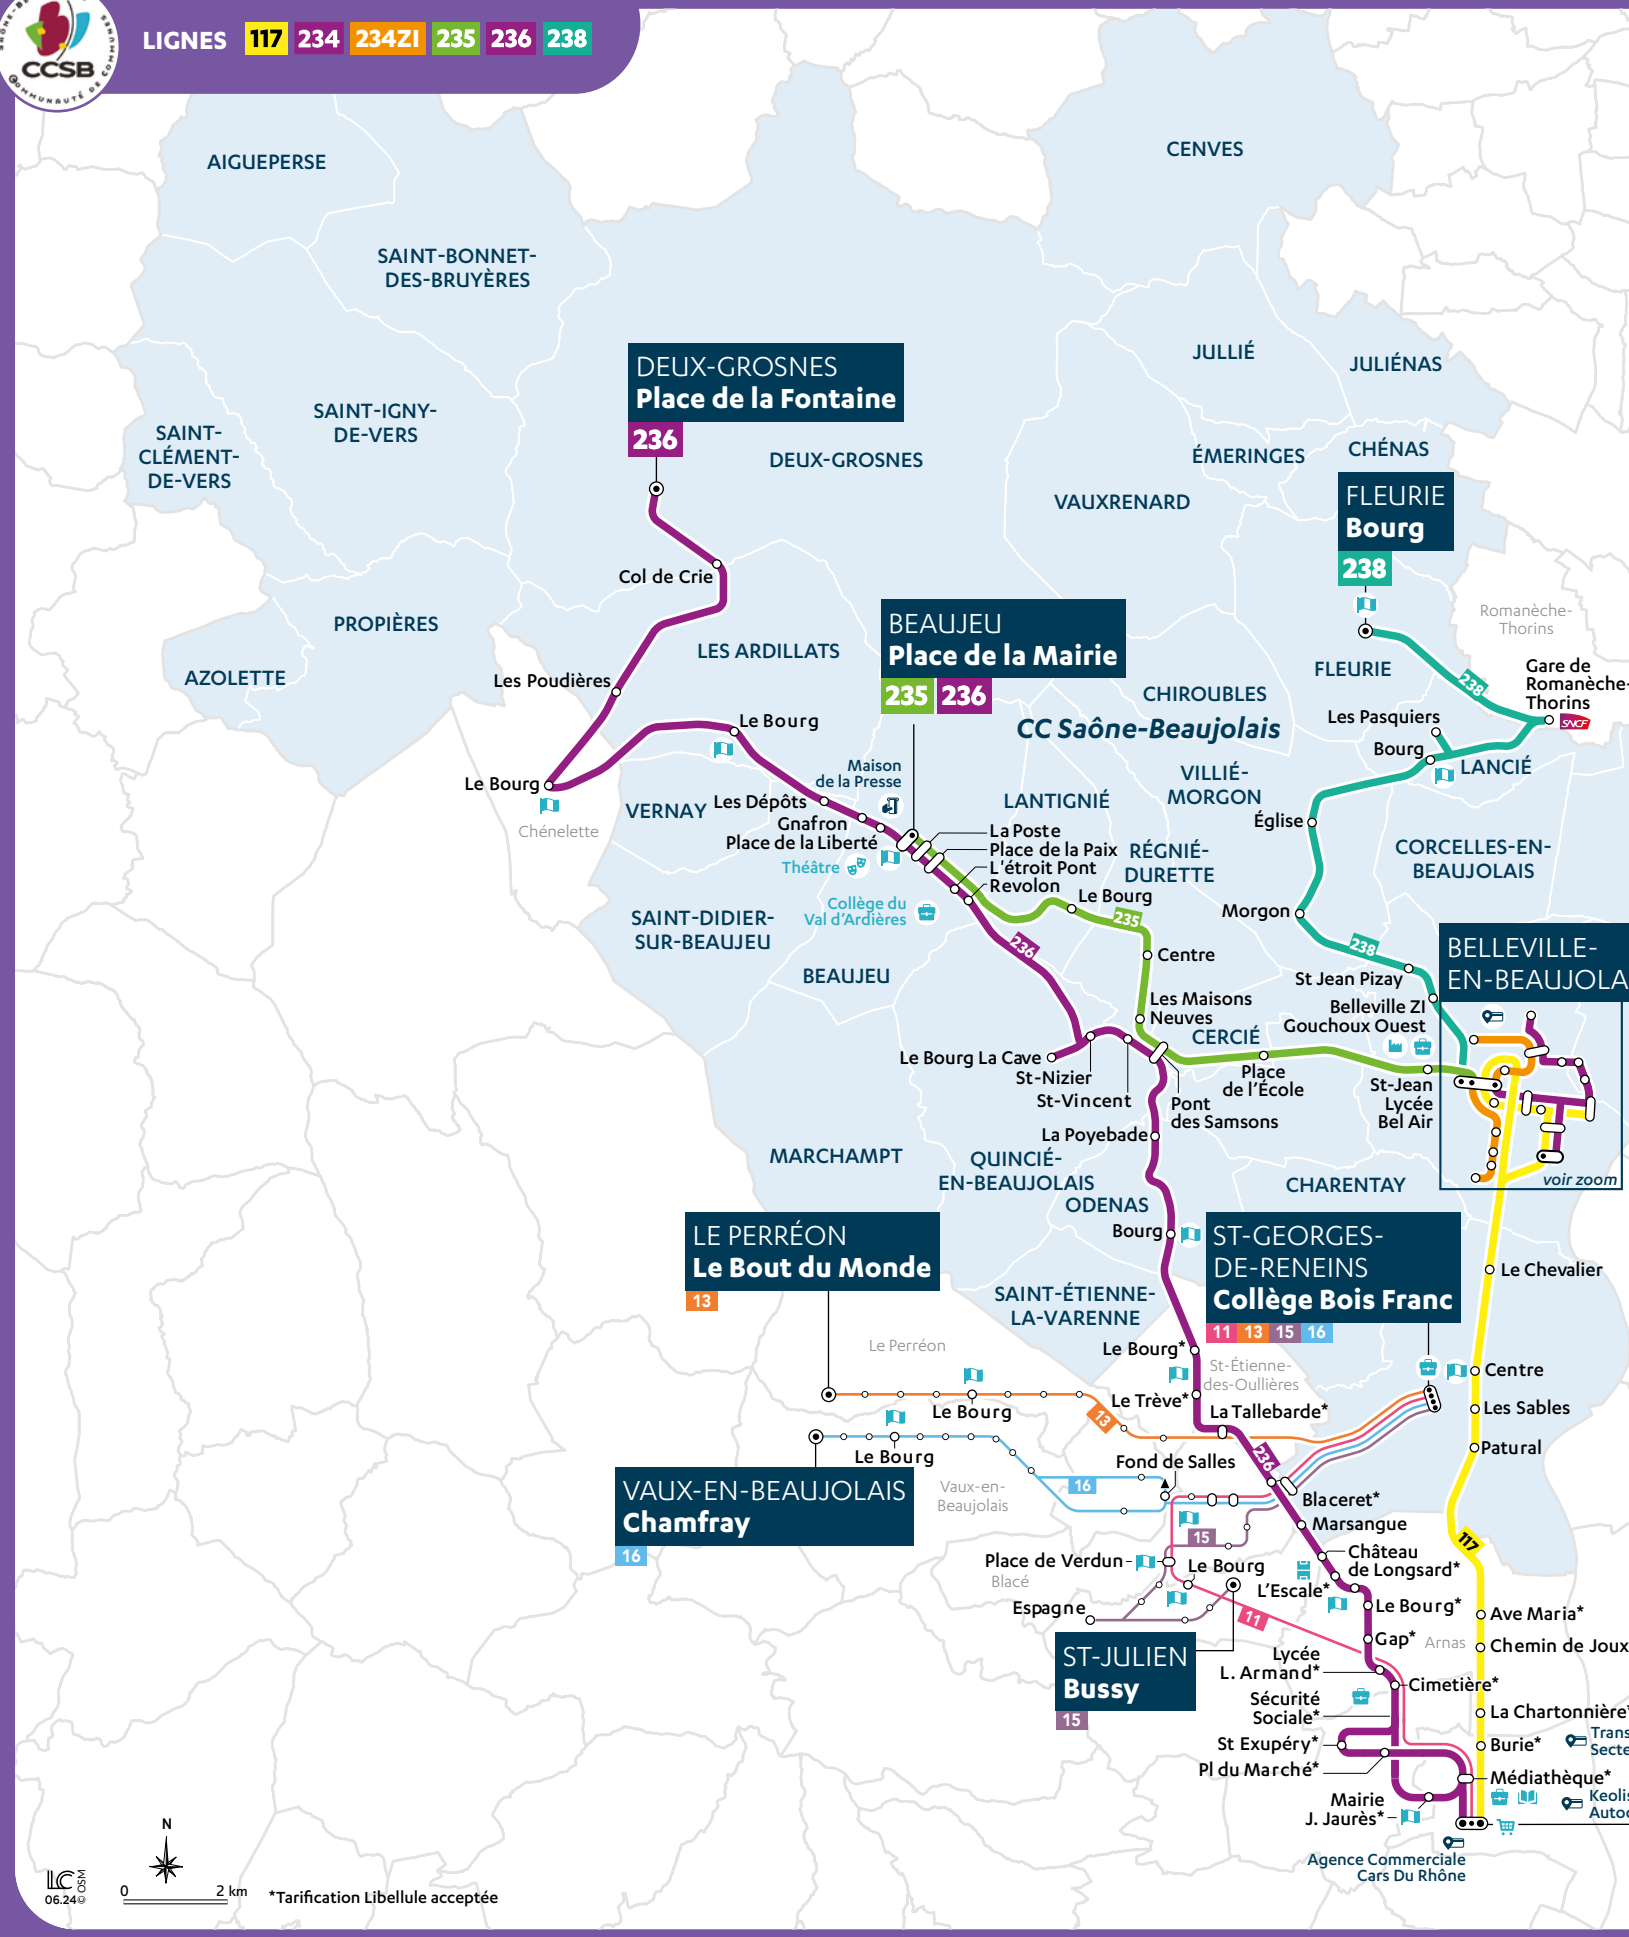

SAÔNE BEAUJOLAIS

Lignes régulières
**117.234.234ZI.235.
236.238**

- **117** BELLEVILLE-EN-BEAUJOLAIS <> VILLEFRANCHE SUR-SAÔNE
  Belleville-en-Beaujolais <> Villefranche (Gare) : 45 min
- **234** BELLEVILLE-EN-BEAUJOLAIS <> BELLEVILLE-EN-BEAUJOLAIS
  Saint Jean Bourg <> Belleville Gare : 18 min
- **234ZI** BELLEVILLE-EN-BEAUJOLAIS <> BELLEVILLE-EN-BEAUJOLAIS
  Z.I Gouchoux Ouest <> Zac Lybertec Action : 16 min
- **235** BELLEVILLE-EN-BEAUJOLAIS <> BEAUJEU
  Belleville-en-Beaujolais <> Beaujeu : 15 min
- **236** VILLEFRANCHE-SUR-SAÔNE <> DEUX-GROSNES
  Deux-Grosnes <> Villefranche (Gare) : 1h15
  Beaujeu <> Villefranche (Gare) : 50 min
- **238** FLEURIE <> BELLEVILLE-EN-BEAUJOLAIS
  Fleurie <> Romanèche-Thorins : 5 min
  Fleurie <> Belleville-en-Beaujolais : 28 min

> Fiches horaires disponibles sur carsdurhone.fr

Consultez toutes les fiches horaires sur : carsdurhone.fr/lignes-horaires

PRINCIPAUX PÔLES DE LOISIRS ET D'ACTIVITÉS DESSERVIS

- **Arnas** : Palais des sports de l'Escale
- **Beaujeu** : Théâtre
- **Belleville-en-Beaujolais** : Hôpital, stade J. Dury, stade du Moulin, piscine, zones commerciales, ZI Gouchoux Ouest, ZAC Lybertec
- **Villefranche-sur-Saône** : Médiathèque, zones commerciales, gare routière

LIGNES **117 234 234ZI 235 236 238**

CORRESPONDANCES Gare de Villefranche-sur-Saône

SNCF

Libellule SYTRAL MOBILITÉS

1	2	3	4	5	6	7	8	9	10
11	12	14	17	A	B	C	Dim	Soir	

LES CARS DU RHÔNE **117 118 115 217 236 265**

SYTRAL MOBILITÉS

Agence commerciale

0 2 km *Tarification Libellule acceptée

1. #### Equipements
2. Administration publique
   - Collège / Lycée
   - Complexe sportif
   - Centre commercial
   - Hôpital / Clinique
   - Piscine
   - Bibliothèque / Médiathèque
   - Parc d'activité
   - Lieu culturel
3. #### Points de vente
4. Achat et rechargement
   - Rechargement