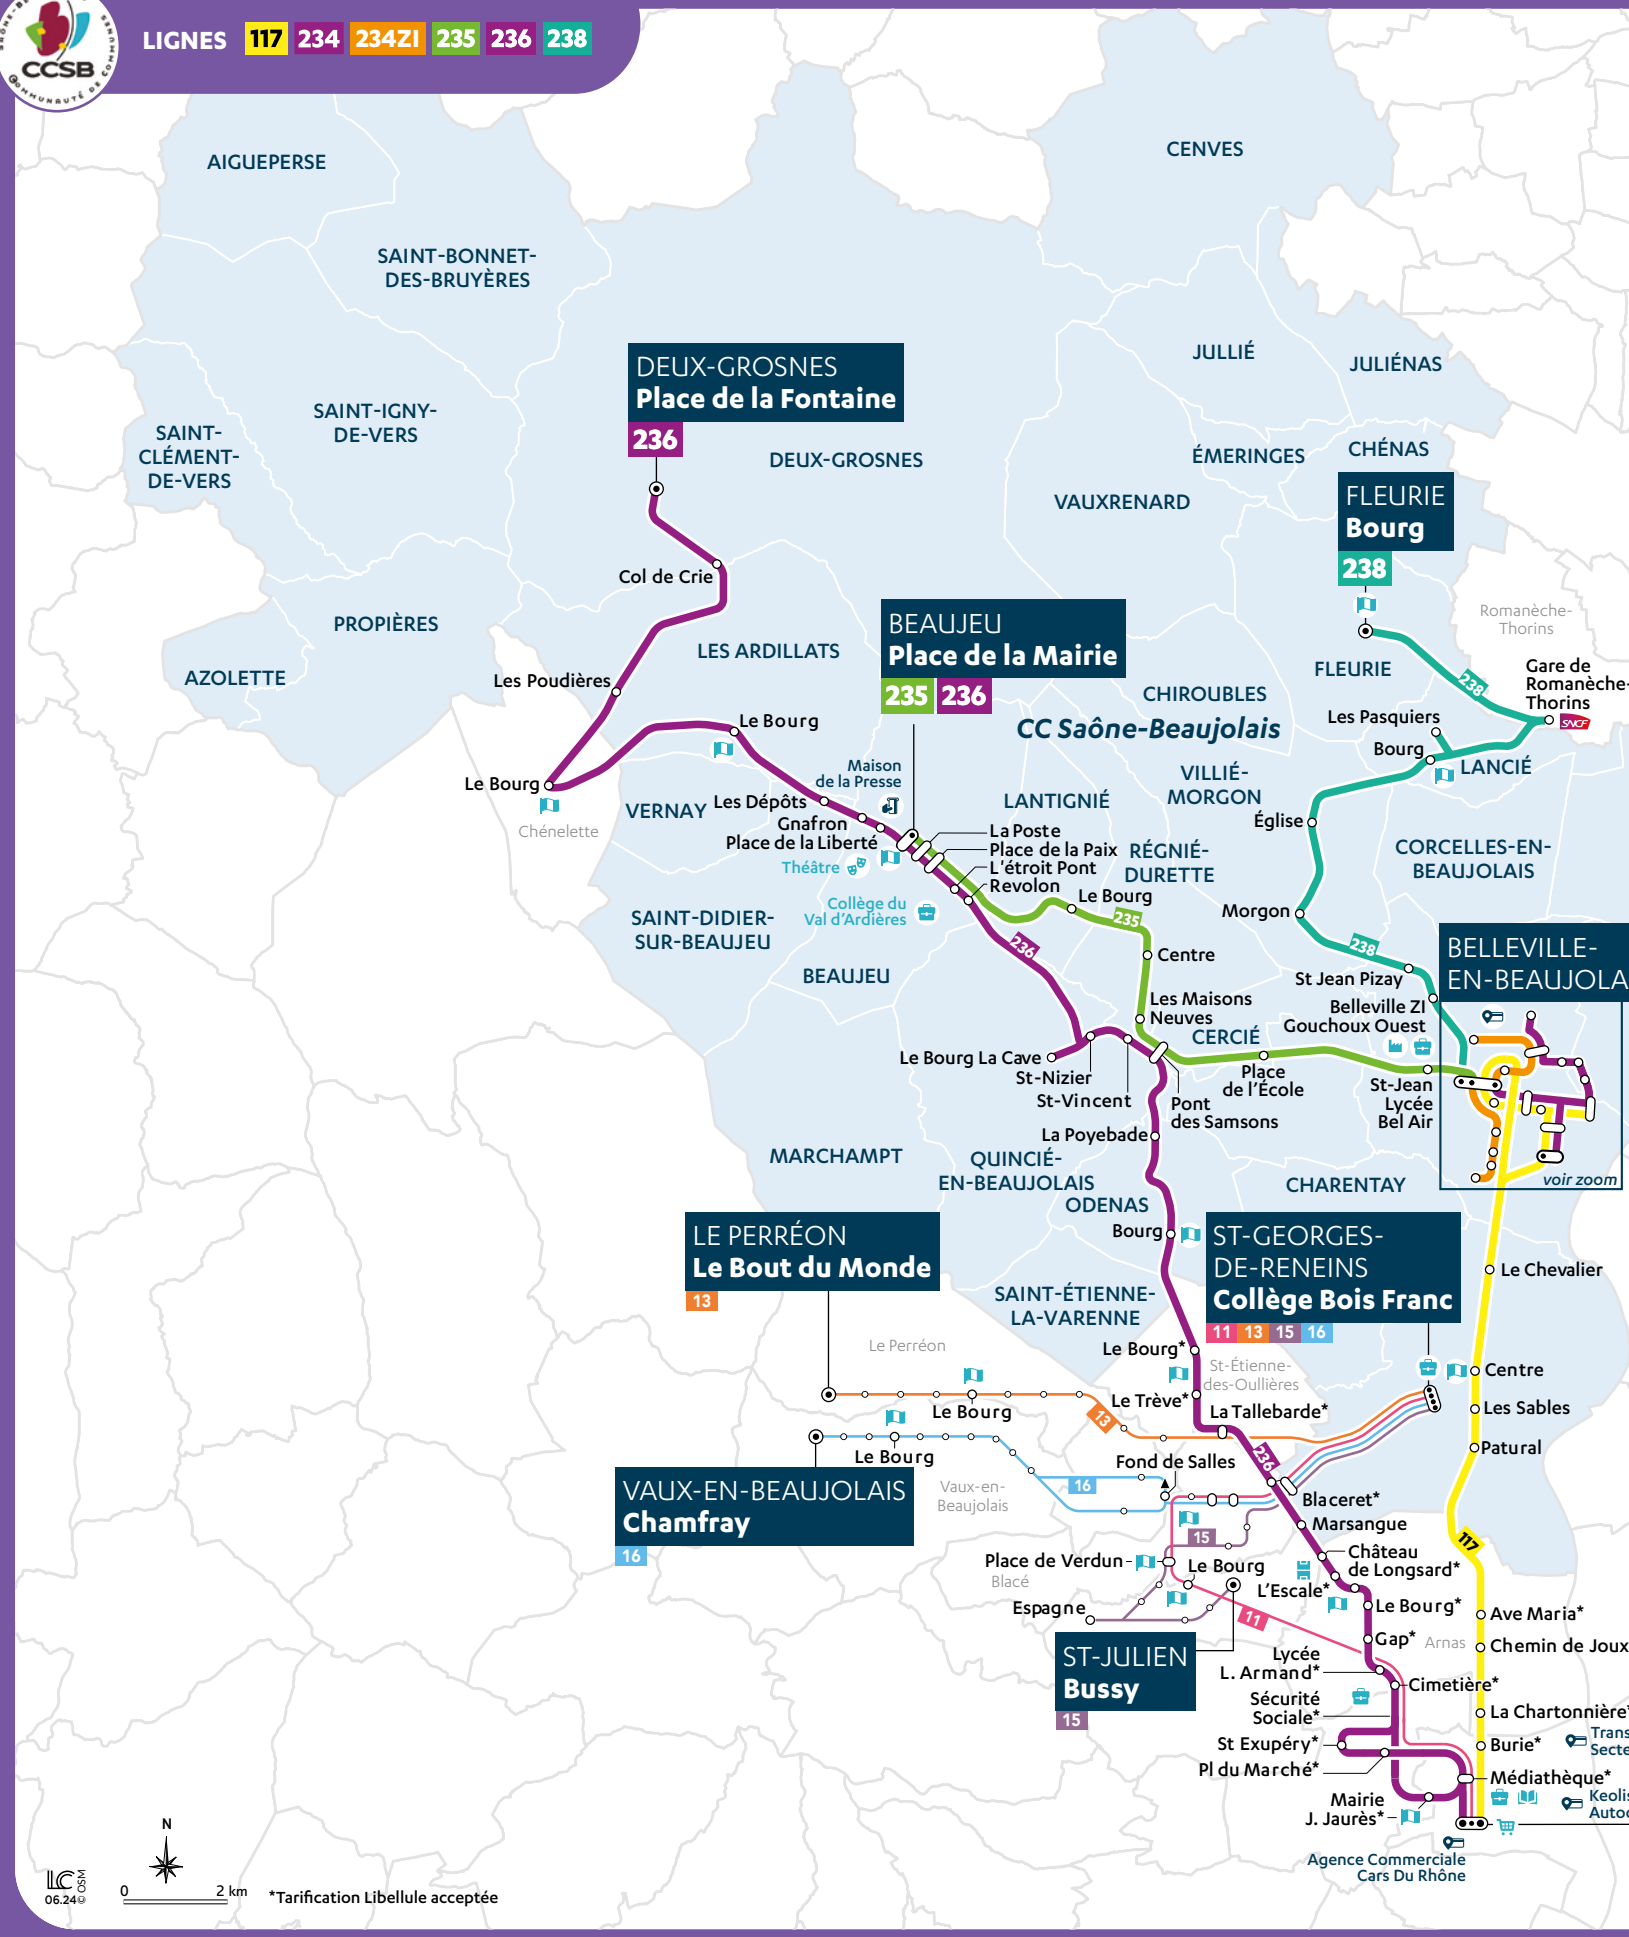

SAÔNE BEAUJOLAIS

Lignes régulières 117.234.234ZI.235. 236.238

- 117** BELLEVILLE-EN-BEAUJOLAIS <-> VILLEFRANCHE SUR-SAÔNE
Belleville-en-Beaujolais <-> Villefranche (Gare) : 45 min
- 234** BELLEVILLE-EN-BEAUJOLAIS <-> BELLEVILLE-EN-BEAUJOLAIS
Saint Jean Bourg <-> Belleville Gare : 18 min
- 234ZI** BELLEVILLE-EN-BEAUJOLAIS <-> BELLEVILLE-EN-BEAUJOLAIS
Z.I Gouchoux Ouest <-> Zac Lybertec Action : 16 min
- 235** BELLEVILLE-EN-BEAUJOLAIS <-> BEAUJEU
Belleville-en-Beaujolais <-> Beaujeu : 15 min
- 236** VILLEFRANCHE-SUR-SAÔNE <-> DEUX-GROSNES
Deux-Grosnes <-> Villefranche (Gare) : 1h15
Beaujeu <-> Villefranche (Gare) : 50 min
- 238** FLEURIE <-> BELLEVILLE-EN-BEAUJOLAIS
Fleurie <-> Romanèche-Thorins : 5 min
Fleurie <-> Belleville-en-Beaujolais : 28 min

> Fiches horaires disponibles sur carsdurhone.fr

Consultez toutes les fiches horaires sur : carsdurhone.fr/lignes-horaires

PRINCIPAUX PÔLES DE LOISIRS ET D'ACTIVITÉS DESSERVIS

- Arnas** : Palais des sports de l'Escale
- Beaujeu** : Théâtre
- Belleville-en-Beaujolais** : Hôpital, stade J. Dury, stade du Moulin, piscine, zones commerçantes, ZI Gouchoux Ouest, ZAC Lybertec
- Villefranche-sur-Saône** : Médiathèque, zones commerçantes, gare routière

LIGNES **117 234 234ZI 235 236 238**

CORRESPONDANCES

Gare de Villefranche-sur-Saône

SNCF

Libellule SYTRAL MOBILITÉS

1	2	3	4	5	6	7	8	9	10
11	12	14	17	A	B	C	Dim	Soir	

LES CARS DU RHÔNE **117 118 115 217 236 265**