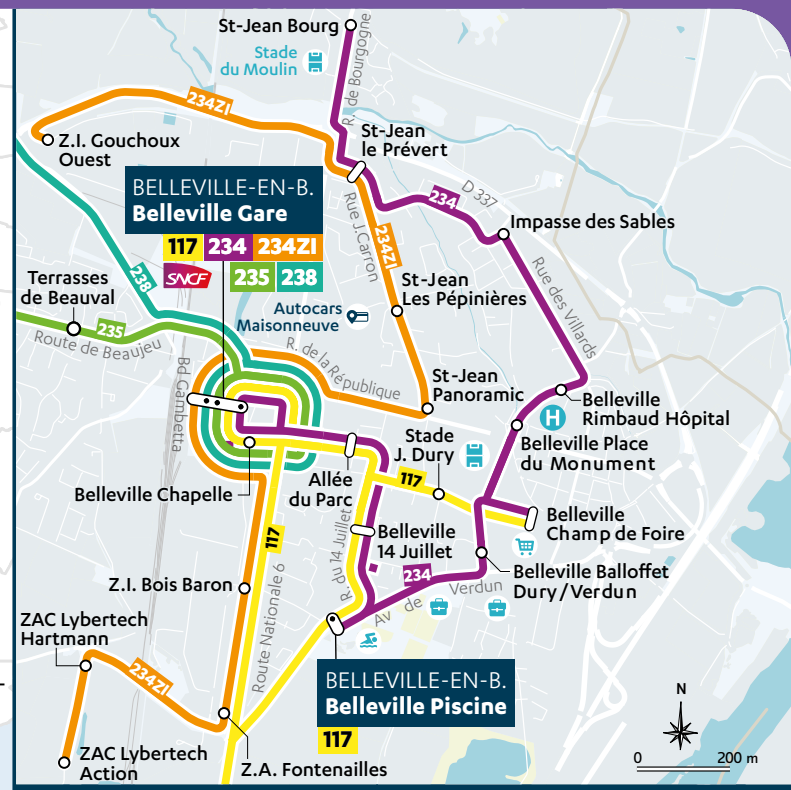

SAÔNE BEAUJOLAIS

Lignes régulières 117.234.234ZI.235. 236.238

- 117** BELLEVILLE-EN-BEAUJOLAIS <-> VILLEFRANCHE SUR-SAÔNE
Belleville-en-Beaujolais <-> Villefranche (Gare) : 45 min
- 234** BELLEVILLE-EN-BEAUJOLAIS <-> BELLEVILLE-EN-BEAUJOLAIS
Saint Jean Bourg <-> Belleville Gare : 18 min
- 234ZI** BELLEVILLE-EN-BEAUJOLAIS <-> BELLEVILLE-EN-BEAUJOLAIS
Z.I Gouchoux Ouest <-> Zac Lybertec Action : 16 min
- 235** BELLEVILLE-EN-BEAUJOLAIS <-> BEAUJEU
Belleville-en-Beaujolais <-> Beaujeu : 15 min
- 236** VILLEFRANCHE-SUR-SAÔNE <-> DEUX-GROSNES
Deux-Grosnes <-> Villefranche (Gare) : 1h15
Beaujeu <-> Villefranche (Gare) : 50 min
- 238** FLEURIE <-> BELLEVILLE-EN-BEAUJOLAIS
Fleurie <-> Romanèche-Thorins : 5 min
Fleurie <-> Belleville-en-Beaujolais : 28 min

> Fiches horaires disponibles sur carsdurhone.fr

Consultez toutes les fiches horaires sur : carsdurhone.fr/lignes-horaires

PRINCIPAUX PÔLES DE LOISIRS ET D'ACTIVITÉS DESSERVIS

- Arnas** : Palais des sports de l'Escale
- Beaujeu** : Théâtre
- Belleville-en-Beaujolais** : Hôpital, stade J. Dury, stade du Moulin, piscine, zones commerçantes, ZI Gouchoux Ouest, ZAC Lybertec
- Villefranche-sur-Saône** : Médiathèque, zones commerçantes, gare routière

LIGNES **117 234 234ZI 235 236 238**

CORRESPONDANCES

Gare de Villefranche-sur-Saône

SNCF

Libellule SYTRAL MOBILITÉS

1	2	3	4	5	6	7	8	9	10
11	12	14	17	A	B	C	Dim	Soir	

LES CARS DU RHÔNE **117 118 115 217 236 265**