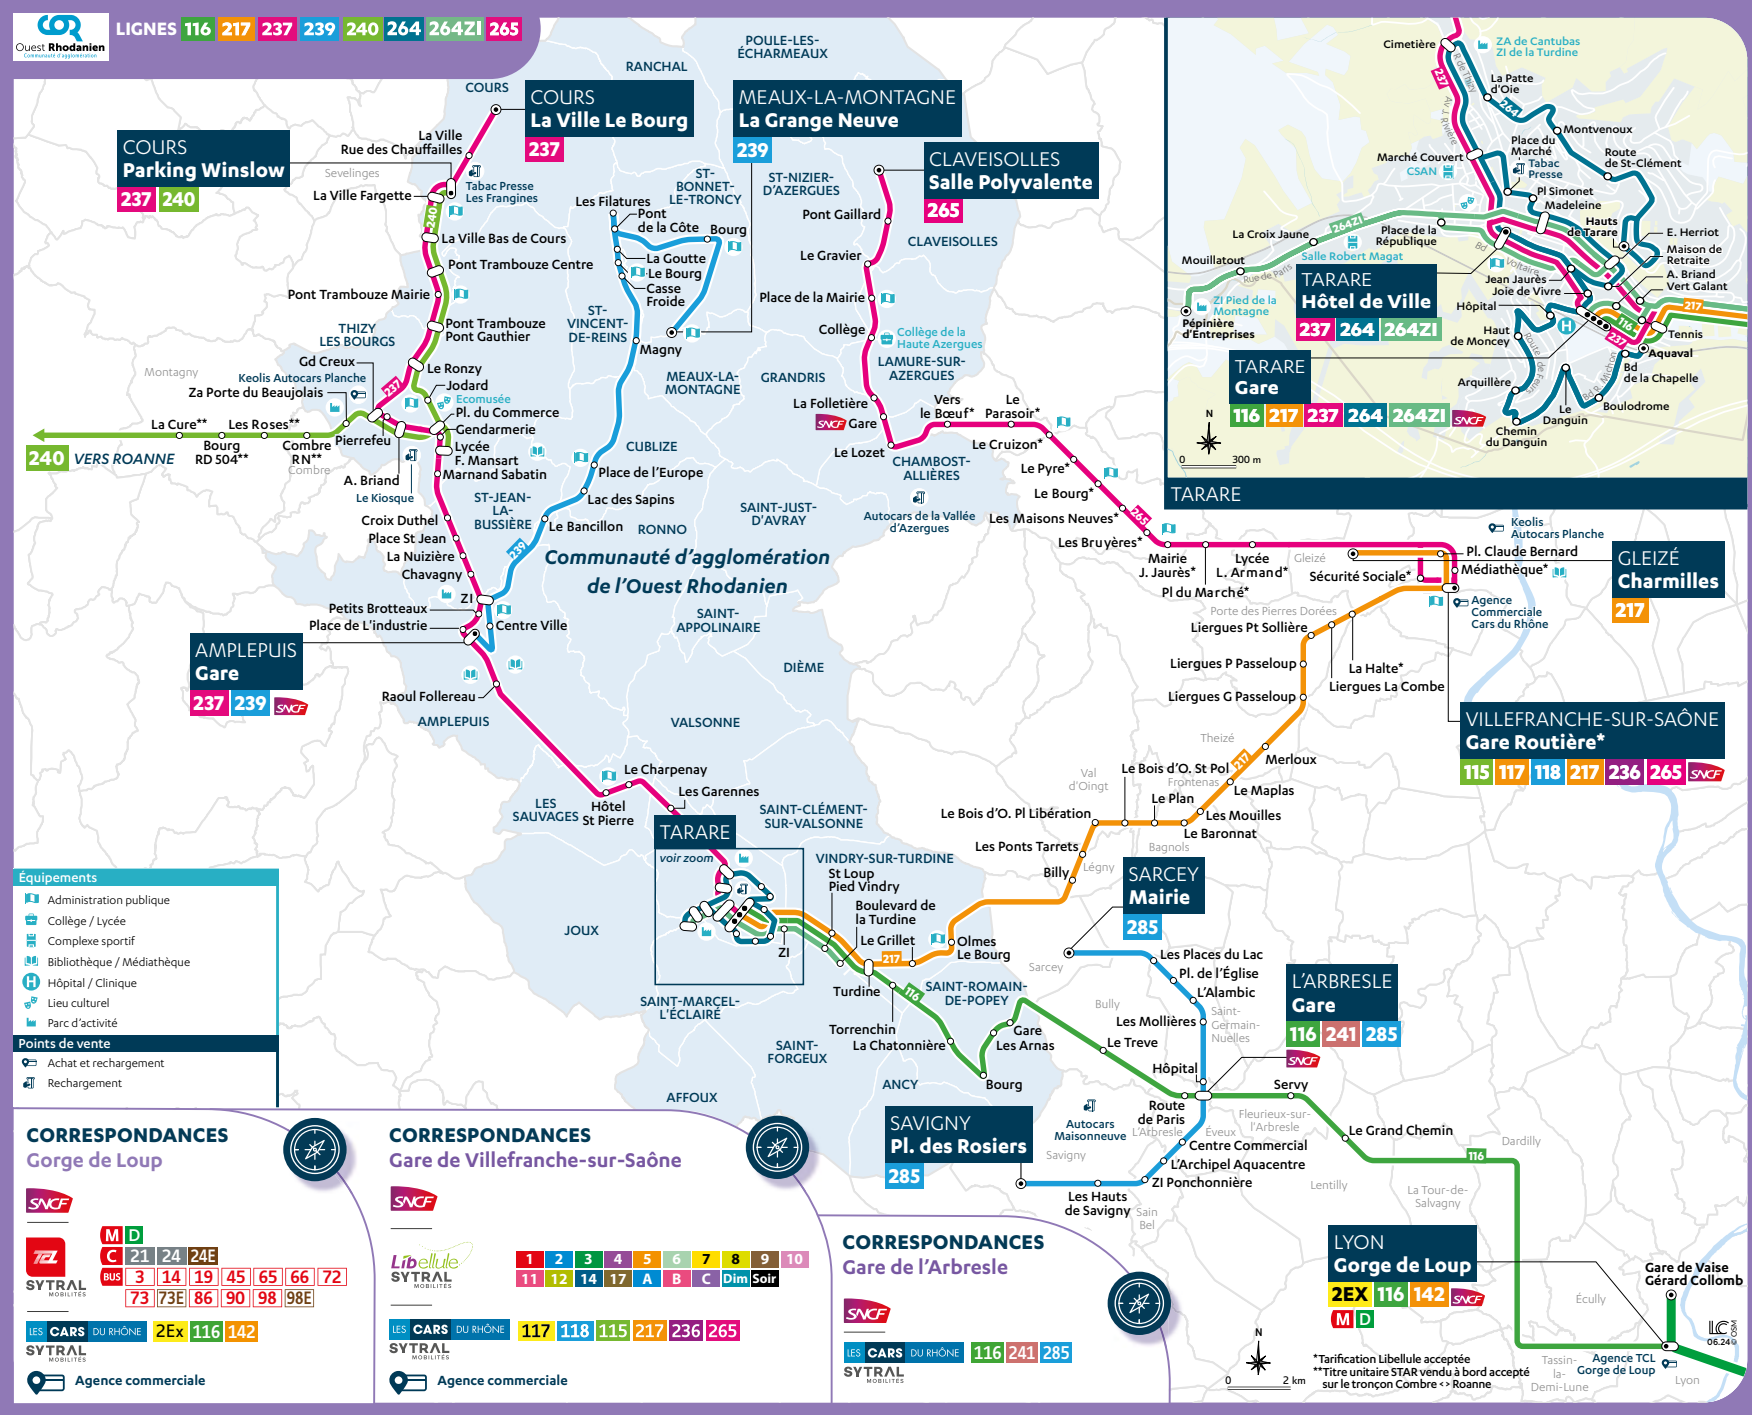

UEST RHODANIEN

Lignes régulières
**116.217.237.239.
 240.264.264ZI.
 265**

- 116** TARARE <-> LYON GORGE DE LOUP
 Tarare <-> Lyon : 1h22
 > Correspondance possible avec la ligne 237
 - 217** TARARE <-> GLEIZÉ
 Tarare <-> Gleizé : 1h15
 - 237** COURS <-> TARARE
 Cours <-> Tarare : 1h05
 > Correspondance possible avec la ligne 116
 - 239** AMPLEPUIS <-> MEAUX-LA-MONTAGNE
 Amplepuis <-> Cublize : 9 min
 Amplepuis <-> Meaux-la Montagne : 37 min
 - 240** COURS <-> ROANNE
 Cours <-> Roanne : 55 min
 - 264** HAUTS DE TARARE <-> TARARE AQUAVAL
 Tarare Hauts de Tarare <-> Tarare AquaVal : 25 min
 - 264ZI** GARE TARARE <-> PEPINIERE D'ENTREPRISE
 Tarare - Gare <-> Tarare - Pépinières : 20 min
 - 265** VILLEFRANCHE-SUR-SAÔNE <-> CLAVEISOLLES
 Claveisolles <-> Villefranche (Gare) : 1h
- > Fiches horaires disponibles sur carsdurhone.fr

PRINCIPAUX PÔLES DE LOISIRS ET D'ACTIVITÉS DESSERVIS

- Amplepuis** : ZI Petits Brotteaux, Marché
- Cours** : Hôpital
- Cublize** : Lac des Sapins
- Tarare** : Hôpital, Salle Robert Magat, Théâtre Municipal, ZA de Cantubas, ZI de la Turdine, Pépinière d'entreprises - ZI Pied de la Montagne
- Thizy les Bourgs** : Écomusée du Haut-Beaujolais, Za les Portes du Beaujolais, ZA Les Granges
- Villefranche-sur-Saône** : Médiathèque