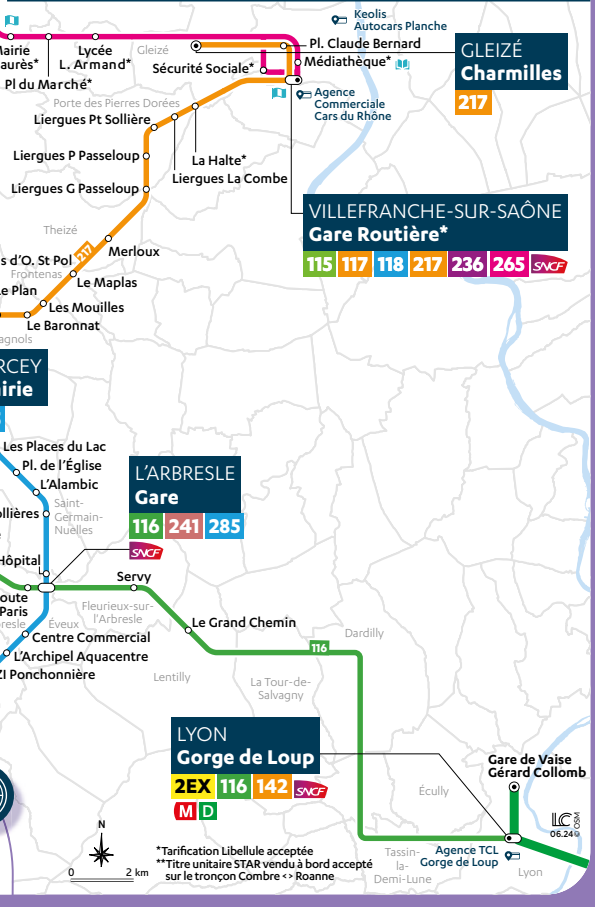

UEST RHODANIEN

Lignes régulières
**116.217.237.239.
 240.264.264ZI.
 265**

- 116** TARARE <-> LYON GORGE DE LOUP
 Tarare <-> Lyon : 1h22
 > Correspondance possible avec la ligne 237
 - 217** TARARE <-> GLEIZÉ
 Tarare <-> Gleizé : 1h15
 - 237** COURS <-> TARARE
 Cours <-> Tarare : 1h05
 > Correspondance possible avec la ligne 116
 - 239** AMPLEPUIS <-> MEAUX-LA-MONTAGNE
 Amplepuis <-> Cublize : 9 min
 Amplepuis <-> Meaux-la Montagne : 37 min
 - 240** COURS <-> ROANNE
 Cours <-> Roanne : 55 min
 - 264** HAUTS DE TARARE <-> TARARE AQUAVAL
 Tarare Hauts de Tarare <-> Tarare AquaVal : 25 min
 - 264ZI** GARE TARARE <-> PEPINIERE D'ENTREPRISE
 Tarare - Gare <-> Tarare - Pépinières : 20 min
 - 265** VILLEFRANCHE-SUR-SAÔNE <-> CLAVEISOLLES
 Claveisolles <-> Villefranche (Gare) : 1h
- > Fiches horaires disponibles sur carsdurhone.fr

Car

264Zi

DU LUNDI AU VENDREDI

en périodes scolaire et vacances scolaires
(hors jours fériés)

LIGNE RÉGULIÈRE

HORAIRES

26 août 2024
au 24 août 2025Tarare
GareTarare
Pépinière d'Entreprises

Correspondance	Jours de fonctionnement	Lundi, Mardi, Mercredi, Jeudi, Vendredi						
		05:50	06:55	07:25	08:05	08:55	09:25	13:40
<i>ter</i>	TARARE Gare							
	TARARE Aristide Briand	05:51	06:56	07:26	08:06	08:56	09:26	13:41
	TARARE Tennis	05:52	06:57	07:27	08:07	08:57	09:27	13:42
	TARARE Zi	05:54	06:59	07:29	08:09	08:59	09:29	13:44
	VINDRY-SUR-TURDINE Bd de la Turdine	05:57	07:02	07:32	08:12	09:02	09:32	13:47
	VINDRY-SUR-TURDINE Pied Vindry	05:59	07:04	07:34	08:14	09:04	09:34	13:49
	TARARE Vert Galant	06:03	07:08	07:38	08:18	09:08	09:38	13:53
	TARARE Edouard Herriot	06:05	07:10	07:40	08:20	09:10	09:40	13:55
	TARARE La Madeleine	06:06	07:11	07:41	08:21	09:11	09:41	13:56
	TARARE La Croix Jaune	06:08	07:13	07:43	08:23	09:13	09:43	13:58
	TARARE Mouillatout	06:09	07:14	07:44	08:24	09:14	09:44	13:59
	TARARE Pépinière d'Entreprises	06:10	07:15	07:45	08:25	09:15	09:45	14:00