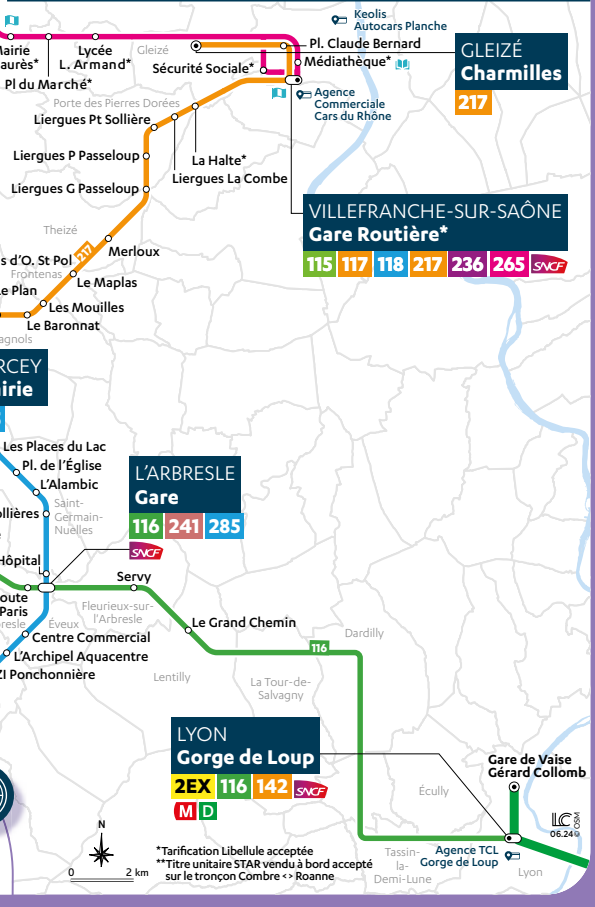

UEST RHODANIEN

Lignes régulières
116.217.237.239.
240.264.264ZI.
265

- 116** TARARE <-> LYON GORGE DE LOUP
 Tarare <-> Lyon : 1h22
 > Correspondance possible avec la ligne 237
 - 217** TARARE <-> GLEIZÉ
 Tarare <-> Gleizé : 1h15
 - 237** COURS <-> TARARE
 Cours <-> Tarare : 1h05
 > Correspondance possible avec la ligne 116
 - 239** AMPLEPUIS <-> MEAUX-LA-MONTAGNE
 Amplepuis <-> Cublize : 9 min
 Amplepuis <-> Meaux-la Montagne : 37 min
 - 240** COURS <-> ROANNE
 Cours <-> Roanne : 55 min
 - 264** HAUTS DE TARARE <-> TARARE AQUAVAL
 Tarare Hauts de Tarare <-> Tarare Aquaaval : 25 min
 - 264ZI** GARE TARARE <-> PEPINIERE D'ENTREPRISE
 Tarare - Gare <-> Tarare - Pépinières : 20 min
 - 265** VILLEFRANCHE-SUR-SAÔNE <-> CLAVEISOLLES
 Claveisolles <-> Villefranche (Gare) : 1h
- > Fiches horaires disponibles sur carsdurhone.fr

Car

264Zi

DU LUNDI AU VENDREDI

en périodes scolaire et vacances scolaires
(hors jours fériés)

LIGNE RÉGULIÈRE

HORAIRES

26 août 2024
au 24 août 2025Tarare
GareTarare
Pépinière d'Entreprises

Correspondance	Jours de fonctionnement	Lundi, Mardi, Mercredi, Jeudi, Vendredi						
		05:50	06:55	07:25	08:05	08:55	09:25	13:40
<i>ter</i>	TARARE Gare	05:50	06:55	07:25	08:05	08:55	09:25	13:40
	TARARE Aristide Briand	05:51	06:56	07:26	08:06	08:56	09:26	13:41
	TARARE Tennis	05:52	06:57	07:27	08:07	08:57	09:27	13:42
	TARARE Zi	05:54	06:59	07:29	08:09	08:59	09:29	13:44
	VINDRY-SUR-TURDINE Bd de la Turdine	05:57	07:02	07:32	08:12	09:02	09:32	13:47
	VINDRY-SUR-TURDINE Pied Vindry	05:59	07:04	07:34	08:14	09:04	09:34	13:49
	TARARE Vert Galant	06:03	07:08	07:38	08:18	09:08	09:38	13:53
	TARARE Edouard Herriot	06:05	07:10	07:40	08:20	09:10	09:40	13:55
	TARARE La Madeleine	06:06	07:11	07:41	08:21	09:11	09:41	13:56
	TARARE La Croix Jaune	06:08	07:13	07:43	08:23	09:13	09:43	13:58
	TARARE Mouillatout	06:09	07:14	07:44	08:24	09:14	09:44	13:59
	TARARE Pépinière d'Entreprises	06:10	07:15	07:45	08:25	09:15	09:45	14:00