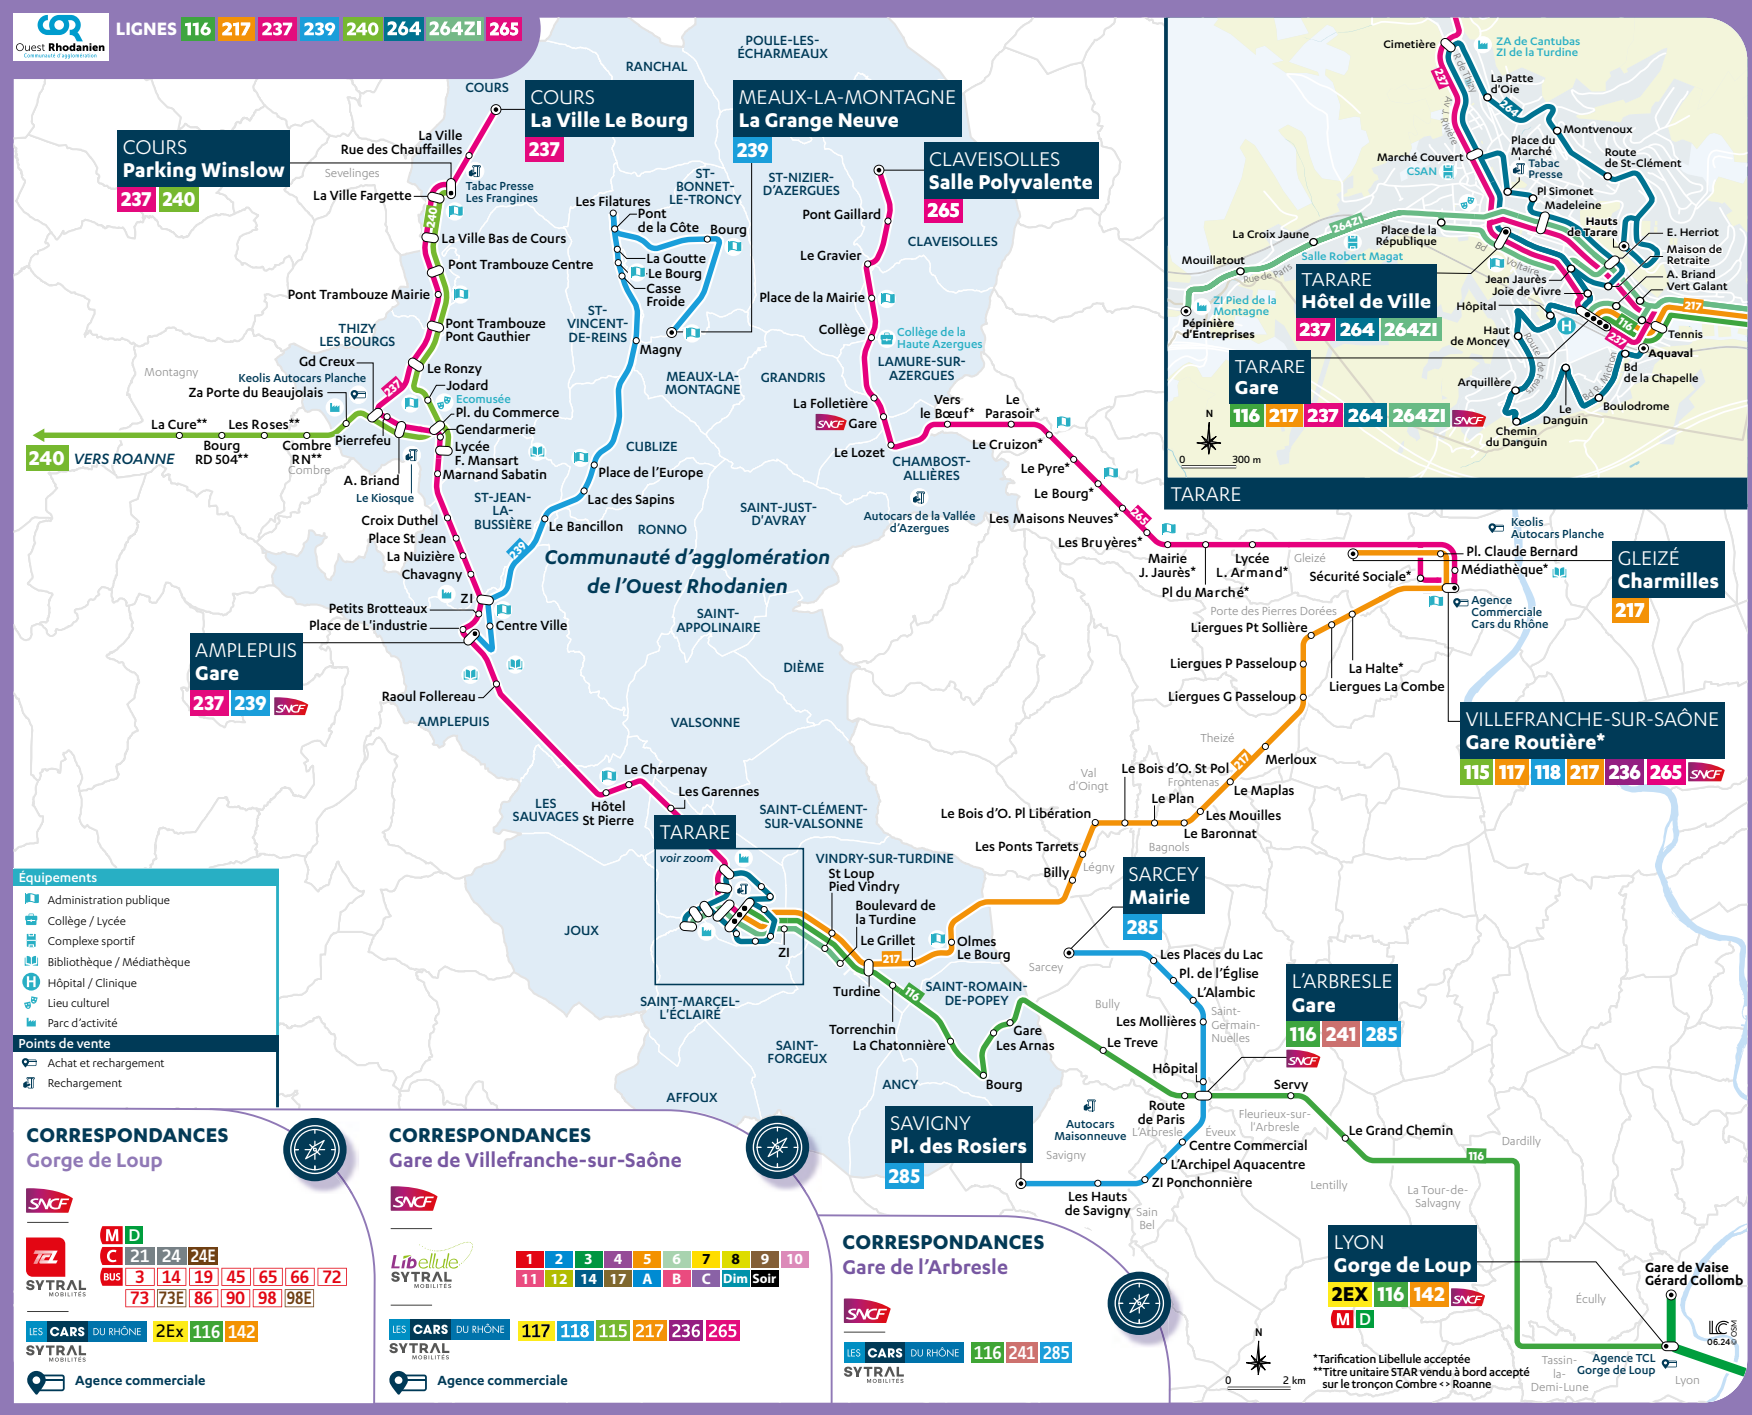

UEST RHODANIEN

Lignes régulières
116.217.237.239.
240.264.264ZI.
265

- 116** TARARE <-> LYON GORGE DE LOUP
 Tarare <-> Lyon : 1h22
 > Correspondance possible avec la ligne 237
 - 217** TARARE <-> GLEIZÉ
 Tarare <-> Gleizé : 1h15
 - 237** COURS <-> TARARE
 Cours <-> Tarare : 1h05
 > Correspondance possible avec la ligne 116
 - 239** AMPLEPUIS <-> MEAUX-LA-MONTAGNE
 Amplepuis <-> Cublize : 9 min
 Amplepuis <-> Meaux-la Montagne : 37 min
 - 240** COURS <-> ROANNE
 Cours <-> Roanne : 55 min
 - 264** HAUTS DE TARARE <-> TARARE AQUAVAL
 Tarare Hauts de Tarare <-> Tarare Aquaaval : 25 min
 - 264ZI** GARE TARARE <-> PEPINIERE D'ENTREPRISE
 Tarare - Gare <-> Tarare - Pépinières : 20 min
 - 265** VILLEFRANCHE-SUR-SAÔNE <-> CLAVEISOLLES
 Claveisolles <-> Villefranche (Gare) : 1h
- > Fiches horaires disponibles sur carsdurhone.fr

PRINCIPAUX PÔLES DE LOISIRS ET D'ACTIVITÉS DESSERVIS

- Amplepuis** : ZI Petits Brotteaux, Marché
- Cours** : Hôpital
- Cublize** : Lac des Sapins
- Tarare** : Hôpital, Salle Robert Magat, Théâtre Municipal, ZA de Cantubas, ZI de la Turdine, Pépinière d'entreprises - ZI Pied de la Montagne
- Thizy les Bourgs** : Écomusée du Haut-Beaujolais, Za les Portes du Beaujolais, ZA Les Granges
- Villefranche-sur-Saône** : Médiathèque