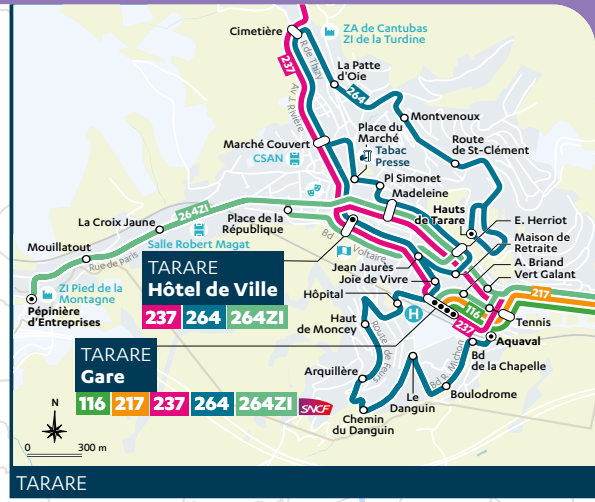

1	2	3	4	5	6	7	8	9	10
11	12	14	17	A	B	C	Dim	Soir	

Libellule SYTRAL MOBILITÉS

LES CARS DU RHÔNE 117 118 115 217 236 265

SYTRAL MOBILITÉS

Agence commerciale

CORRESPONDANCES Gare de l'Arbresle

SNCF

LES CARS DU RHÔNE 116 241 285

SYTRAL MOBILITÉS

LYON Gorge de Loup

2EX 116 142 SNCF

M D

Agence TCL Gorge de Loup

Agence TCL Demi-Lune

*Tarification Libellule acceptée
 **Titre unitaire STAR vendu à bord accepté sur le tronçon Combre <-> Roanne