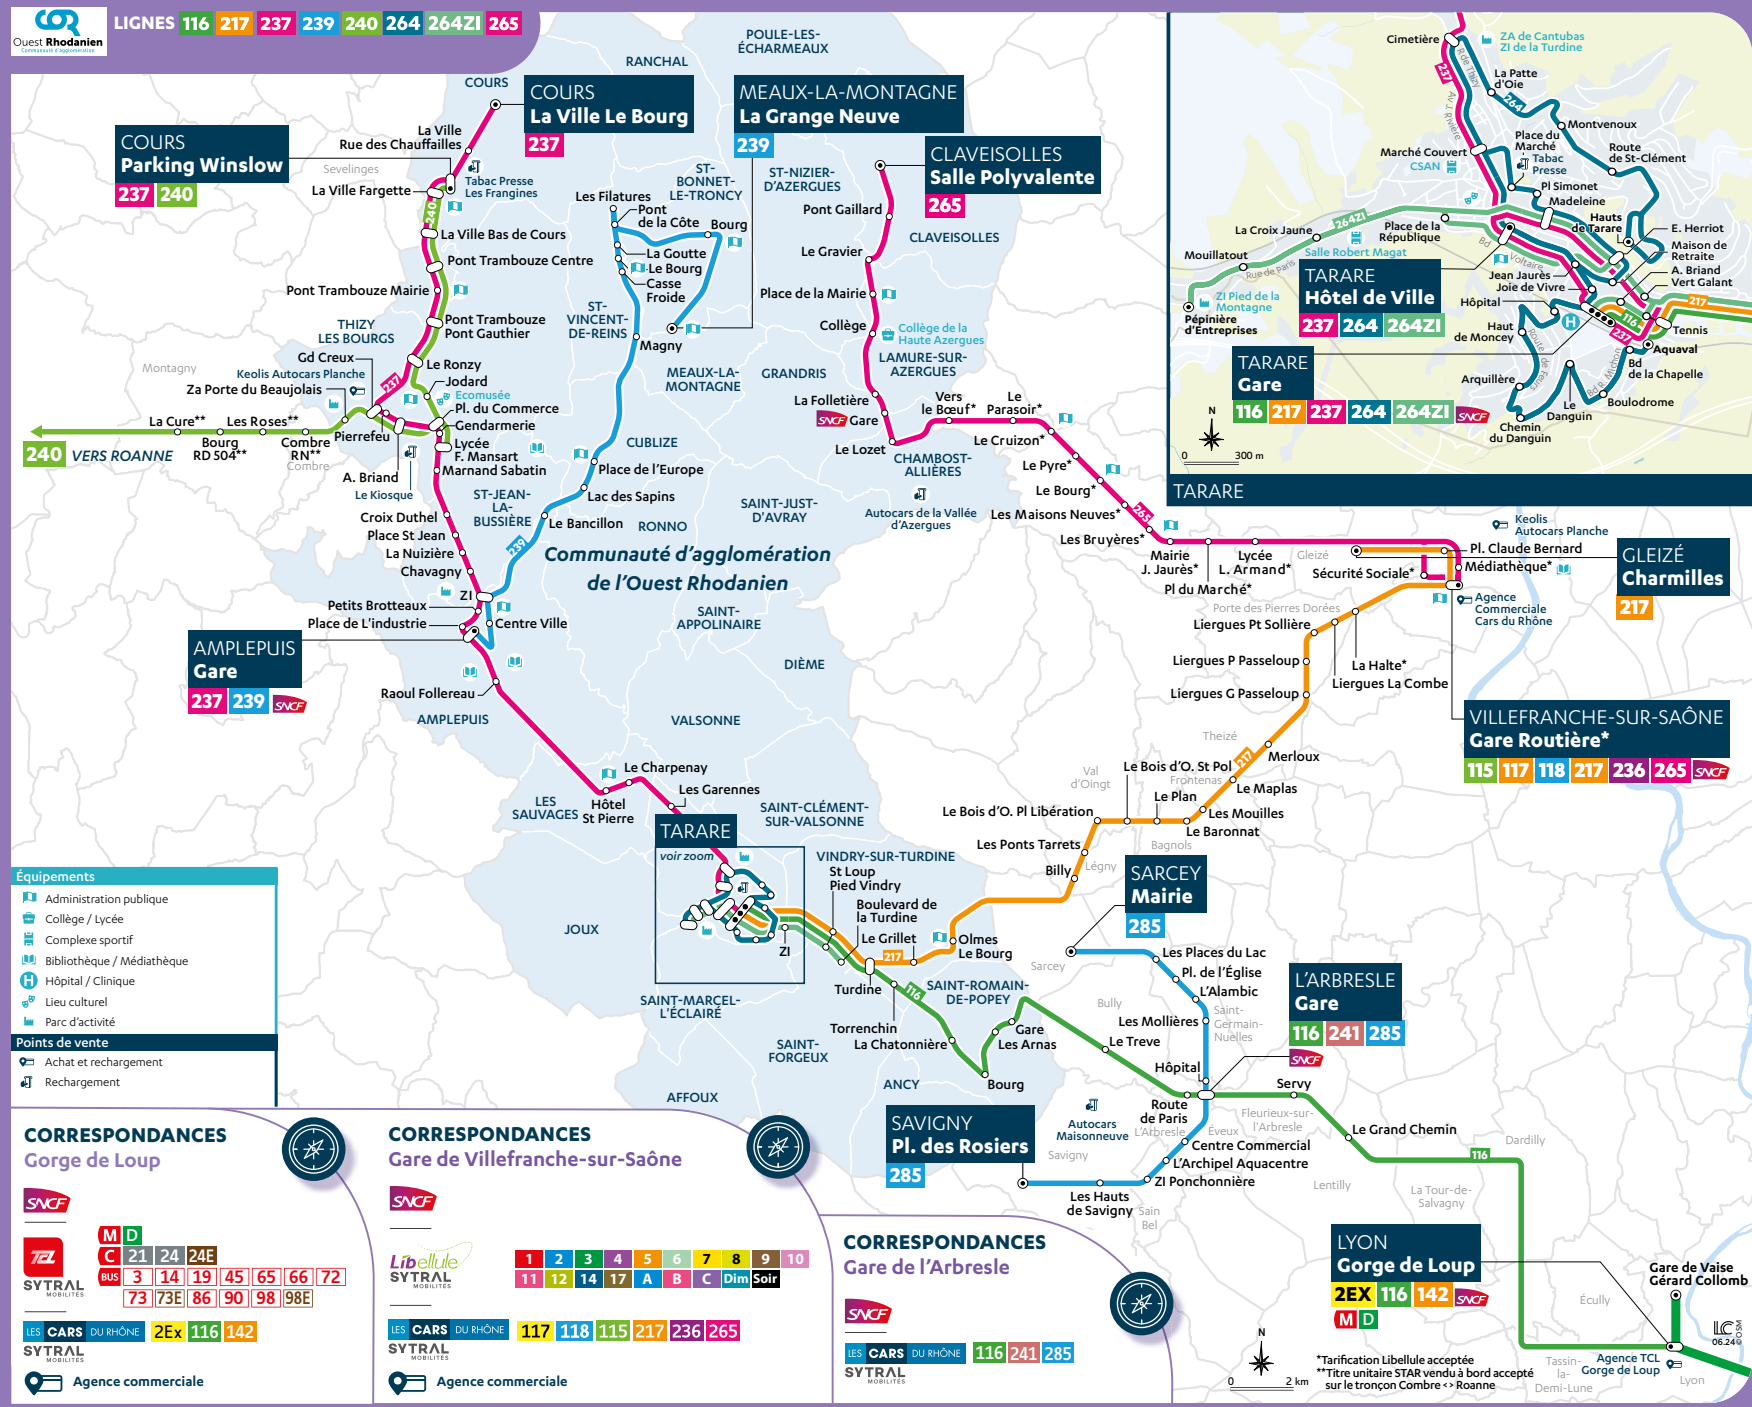

Équipements

- Administration publique
- Collège / Lycée
- Complexe sportif
- Bibliothèque / Médiathèque
- Hôpital / Clinique
- Lieu culturel
- Parc d'activité

Points de vente

- Achat et rechargement
- Rechargement

CORRESPONDANCES Gorge de Loup

SNCF

M	D	21	24	24E
C	3	14	19	45
73	73E	86	90	98
98E				

LES CARS DU RHÔNE 2Ex 116 142

SYTRAL MOBILITÉS

Agence commerciale

CORRESPONDANCES Gare de Villefranche-sur-Saône

SNCF

1	2	3	4	5	6	7	8	9	10
11	12	14	17	A	B	C	Dim	Soir	

Libellule SYTRAL MOBILITÉS

LES CARS DU RHÔNE 117 118 115 217 236 265

SYTRAL MOBILITÉS

Agence commerciale

CORRESPONDANCES Gare de l'Arbresle

SNCF

LES CARS DU RHÔNE 116 241 285

SYTRAL MOBILITÉS

LYON Gorge de Loup

2EX 116 142 SNCF

M D

Agence TCL Gorge de Loup

Agence TCL Demi-Lune