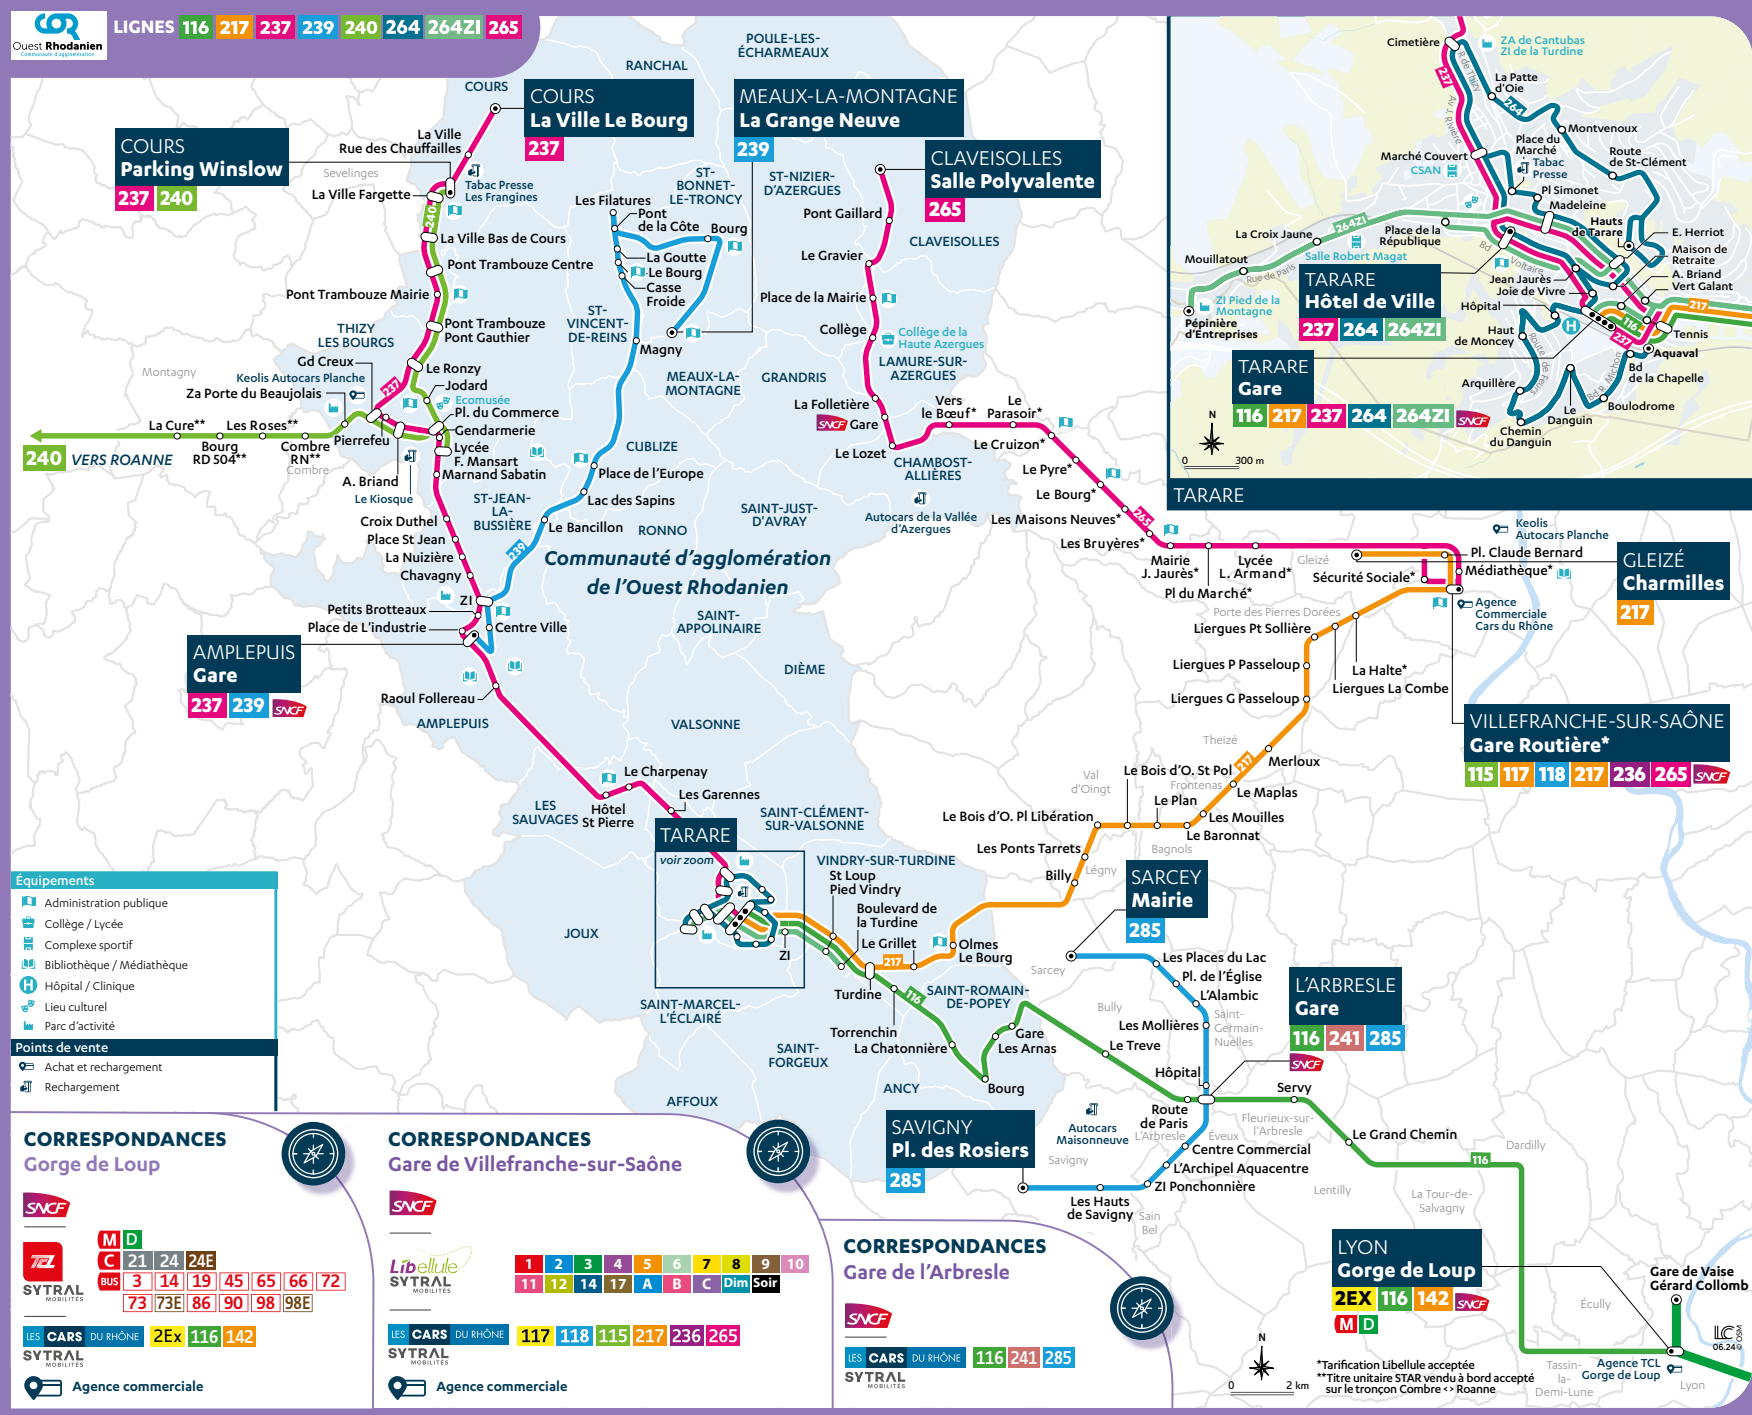

QUEST RHODANIEN

Lignes régulières

116.217.237.239.240.264.264ZI.265

- 116** TARARE <-> LYON GORGE DE LOUP
Tarare <-> Lyon : 1h22
> Correspondance possible avec la ligne 237
- 217** TARARE <-> GLEIZÉ
Tarare <-> Gleizé : 1h15
- 237** COURS <-> TARARE
Cours <-> Tarare : 1h05
> Correspondance possible avec la ligne 116
- 239** AMPLEPUIS <-> MEAUX-LA-MONTAGNE
Amplepuis <-> Cublize : 9 min
Amplepuis <-> Meaux-la Montagne : 37 min
- 240** COURS <-> ROANNE
Cours <-> Roanne : 55 min
- 264** HAUTS DE TARARE <-> TARARE AQUAVAL
Tarare Hauts de Tarare <-> Tarare Aquaaval : 25 min
- 264ZI** GARE TARARE <-> PEPINIERE D'ENTREPRISE
Tarare - Gare <-> Tarare - Pépinières : 20 min
- 265** VILLEFRANCHE-SUR-SAÔNE <-> CLAVEISOLLES
Claveisolles <-> Villefranche (Gare) : 1h
> Fiches horaires disponibles sur carsdurhone.fr

PRINCIPAUX PÔLES DE LOISIRS ET D'ACTIVITÉS DESSERVIS

- Amplepuis** : ZI Petits Brotteaux, Marché
- Cours** : Hôpital
- Cublize** : Lac des Sapins
- Tarare** : Hôpital, Salle Robert Magat, Théâtre Municipal, ZA de Cantubas, ZI de la Turdine, Pépinière d'entreprises - ZI Pied de la Montagne
- Thizy les Bourgs** : Écomusée du Haut-Beajolais, Za les Portes du Beaujolais, Za Les Granges
- Villefranche-sur-Saône** : Médiathèque