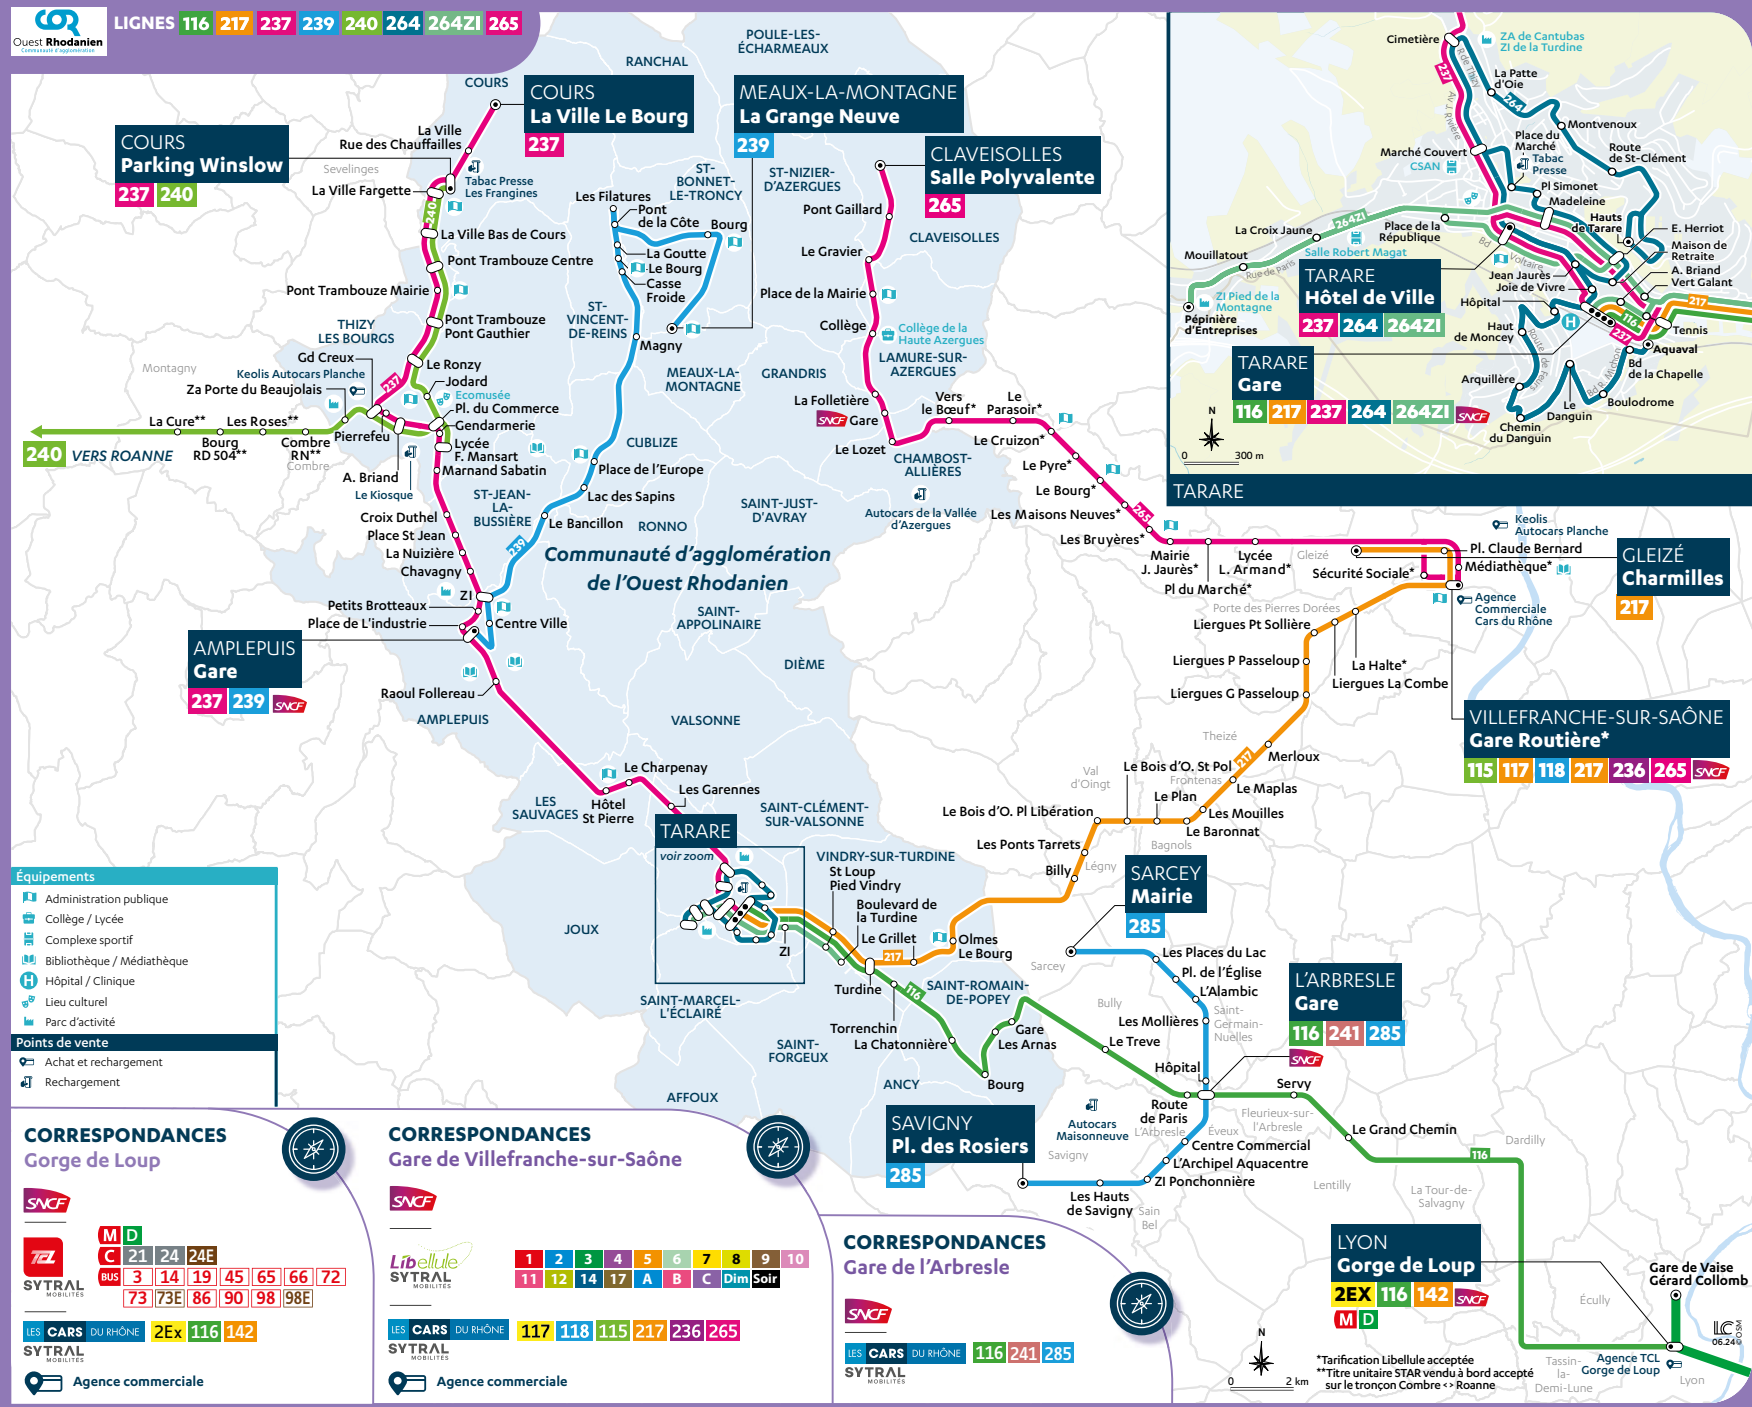

Équipements

- Administration publique
- Collège / Lycée
- Complexe sportif
- Bibliothèque / Médiathèque
- Hôpital / Clinique
- Lieu culturel
- Parc d'activité

Points de vente

- Achat et rechargement
- Rechargement

CORRESPONDANCES
Gorge de Loup

SNCF

M	D									
C	21	24	24E							
SYTRAL BUS	3	14	19	45	65	66	72			
	73	73E	86	90	98	98E				

LES CARS DU RHÔNE 2Ex 116 142

SYTRAL MOBILITÉS

Agence commerciale

CORRESPONDANCES
Gare de Villefranche-sur-Saône

SNCF

1	2	3	4	5	6	7	8	9	10
11	12	14	17	A	B	C	Dim	Soir	

Libellule SYTRAL MOBILITÉS

LES CARS DU RHÔNE 117 118 115 217 236 265

SYTRAL MOBILITÉS

Agence commerciale

CORRESPONDANCES
Gare de l'Arbresle

SNCF

LES CARS DU RHÔNE 116 241 285

SYTRAL MOBILITÉS

LYON
Gorge de Loup

2EX 116 142 SNCF

M D

Agence TCL la Gorge de Loup

*Tarification Libellule acceptée
**Titre unitaire STAR vendu à bord accepté sur le tronçon Combre <-> Roanne