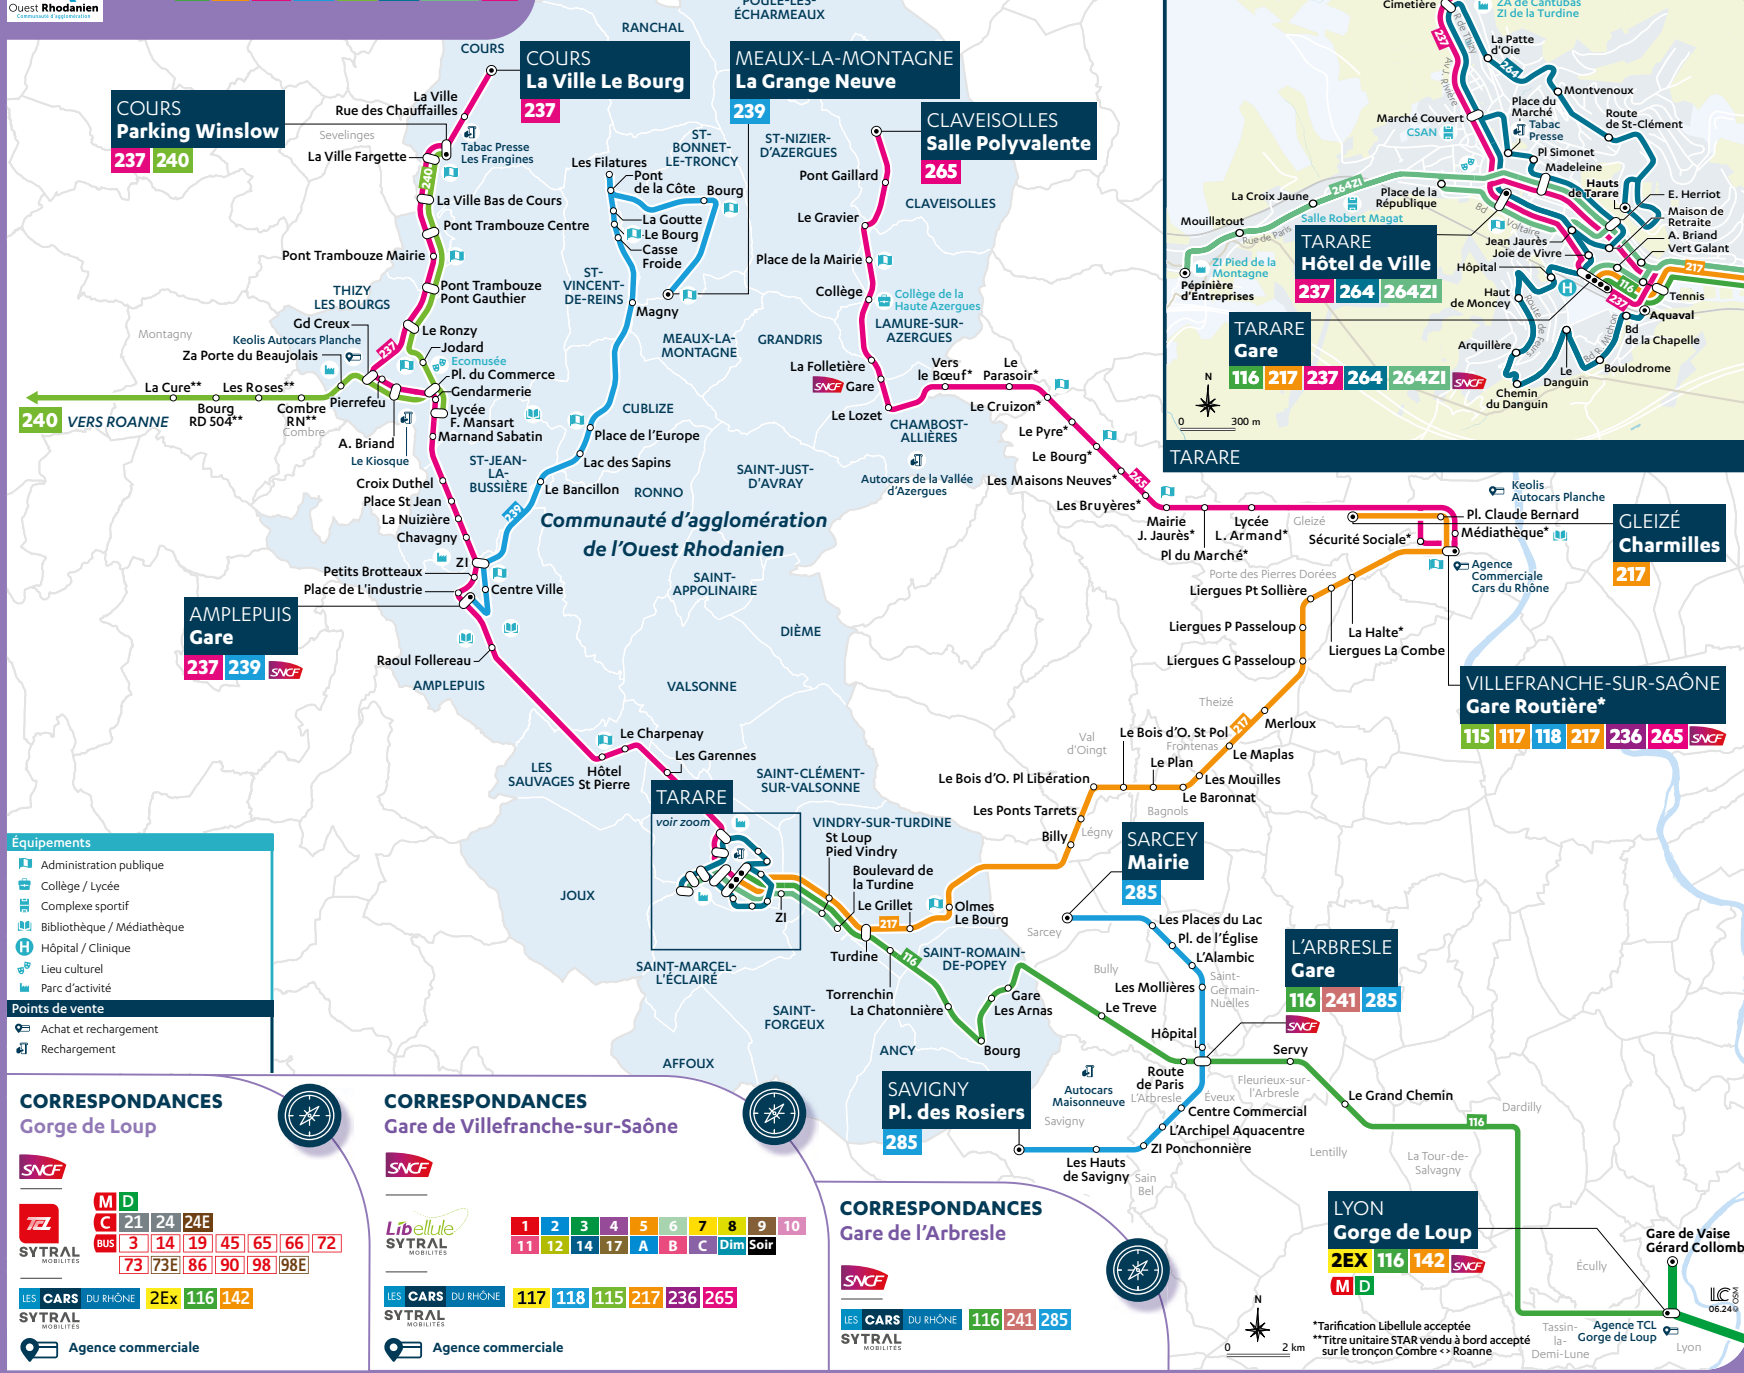

LES CARS DU RHÔNE

SYTRAL MOBILITÉS

OUEST RHODANIEN

Lignes régulières

116.217.237.239.240.264.264ZI.265

116 TARARE ↔ LYON GORGE DE LOUP

Tarare ↔ Lyon : 1h22

> Correspondance possible avec la ligne 237

240 COURS ↔ ROANNE

Cours ↔ Roanne : 55 min

264 HAUTS DE TARARE ↔ TARARE AQUAVAL

Tarare Hauts de Tarare ↔ Tarare Aquaaval : 25 min

264ZI GARE TARARE ↔ PÉPINIÈRE D'ENTRERPEISE

Tarare - Gare ↔ Tarare - Pépinières : 20 min

265 VILLEFRANCHE-SUR-SAÔNE ↔ CLAVEISOLLES

Claveisolles ↔ Villefranche (Gare) : 1h

> Fiches horaires disponibles sur carsdurhone.fr

LIGNES 116 217 237 239 240 264 264ZI 265

Équipements

- Administration publique
- Collège / Lycée
- Complexe sportif
- Bibliothèque / Médiathèque
- Hôpital / Clinique
- Lieu culturel
- Parc d'activité