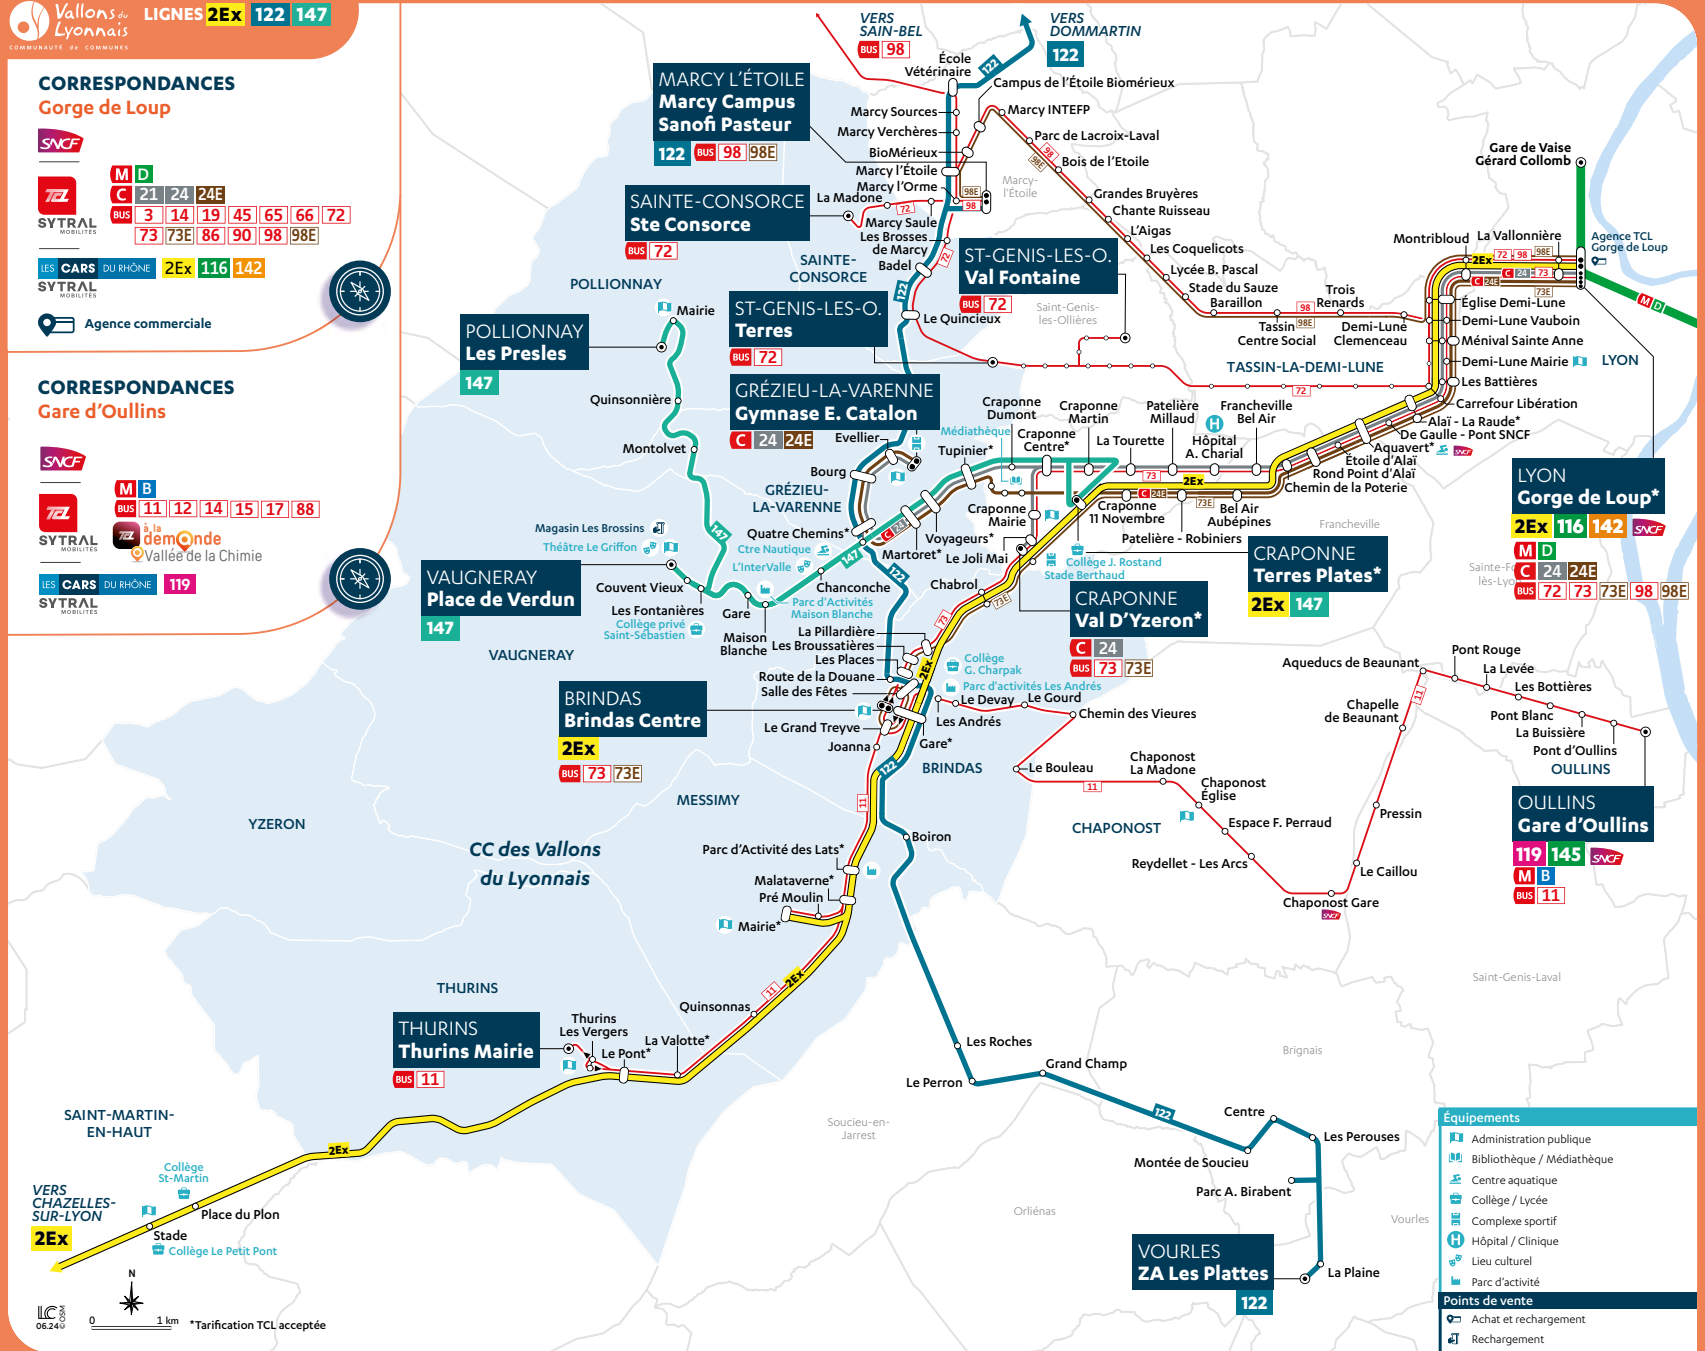

147 POLLIONNAY ↔ CRAPONNE
Craponne ↔ Vaugneray : 11 min
Craponne ↔ Pollionnay : 25 min

122 VOURLES ↔ DOMMARTIN
Vourles ↔ Messimy : 25 min
Messimy ↔ Dommartin : 40 min

> Fiches horaires disponibles sur carsdurhone.fr

BUS 11 THURINS ↔ OULLINS
Thurins ↔ Oullins : 56 min

BUS 72 SAINTE-CONSORCE ↔ LYON GORGE DE LOUP
Sainte-Consorte ↔ Gorge de Loup : 35 min

BUS 73 73E BRINDAS ↔ LYON GORGE DE LOUP
Brindas ↔ Gorge de Loup : 27 min

C 24 24E GRÉZIEU-LA-VARENNE ↔ LYON GORGE DE LOUP
Craponne ↔ Gorge de Loup : 19 min

BUS 98 SAIN-BEL ↔ LYON GORGE DE LOUP
Sain-Bel Gare ↔ Gorge de Loup : 35 min

> Ligne 98 : Prolongement jusqu'à Sain-Bel

> Fiches horaires disponibles sur www.tcl.fr

PRINCIPAUX PÔLES DE LOISIRS ET D'ACTIVITÉS DESSERVIS

- **Brindas** : Parc d'activités Les André
- **Craponne** : Médiathèque, Stade Berthaud
- **Francheville** : Piscine d'Alai
- **Grézieu-la-Varenne** : Gymnase E. Catalon
- **Messimy** : Parc d'Activités des Lats
- **Vaugneray** : Parc d'Activités Maison Blanche, Théâtre Le Griffon, Salle de spectacle L'interValle, Centre nautique

Vallons du Lyonnais
COMMUNAUTÉ DE COMMUNES
LIGNES **2Ex 122 147**

CORRESPONDANCES Gorge de Loup

M	D						
C	21	24	24E				
BUS	3	14	19	45	65	66	72
	73	73E	86	90	98	98E	

LES CARS DU RHÔNE **2Ex 116 142**

SYTRAL MOBILITÉS

Agence commerciale

CORRESPONDANCES Gare d'Oullins

M	B						
C	11	12	14	15	17	88	

LES CARS DU RHÔNE **119**

SYTRAL MOBILITÉS

à la demande
Vallée de la Chimie

Équipements

- Administration publique
- Bibliothèque / Médiathèque
- Centre aquatique
- Collège / Lycée
- Complexe sportif
- Hôpital / Clinique
- Lieu culturel
- Parc d'activité

Points de vente

- Achat et rechargement
- Rechargement