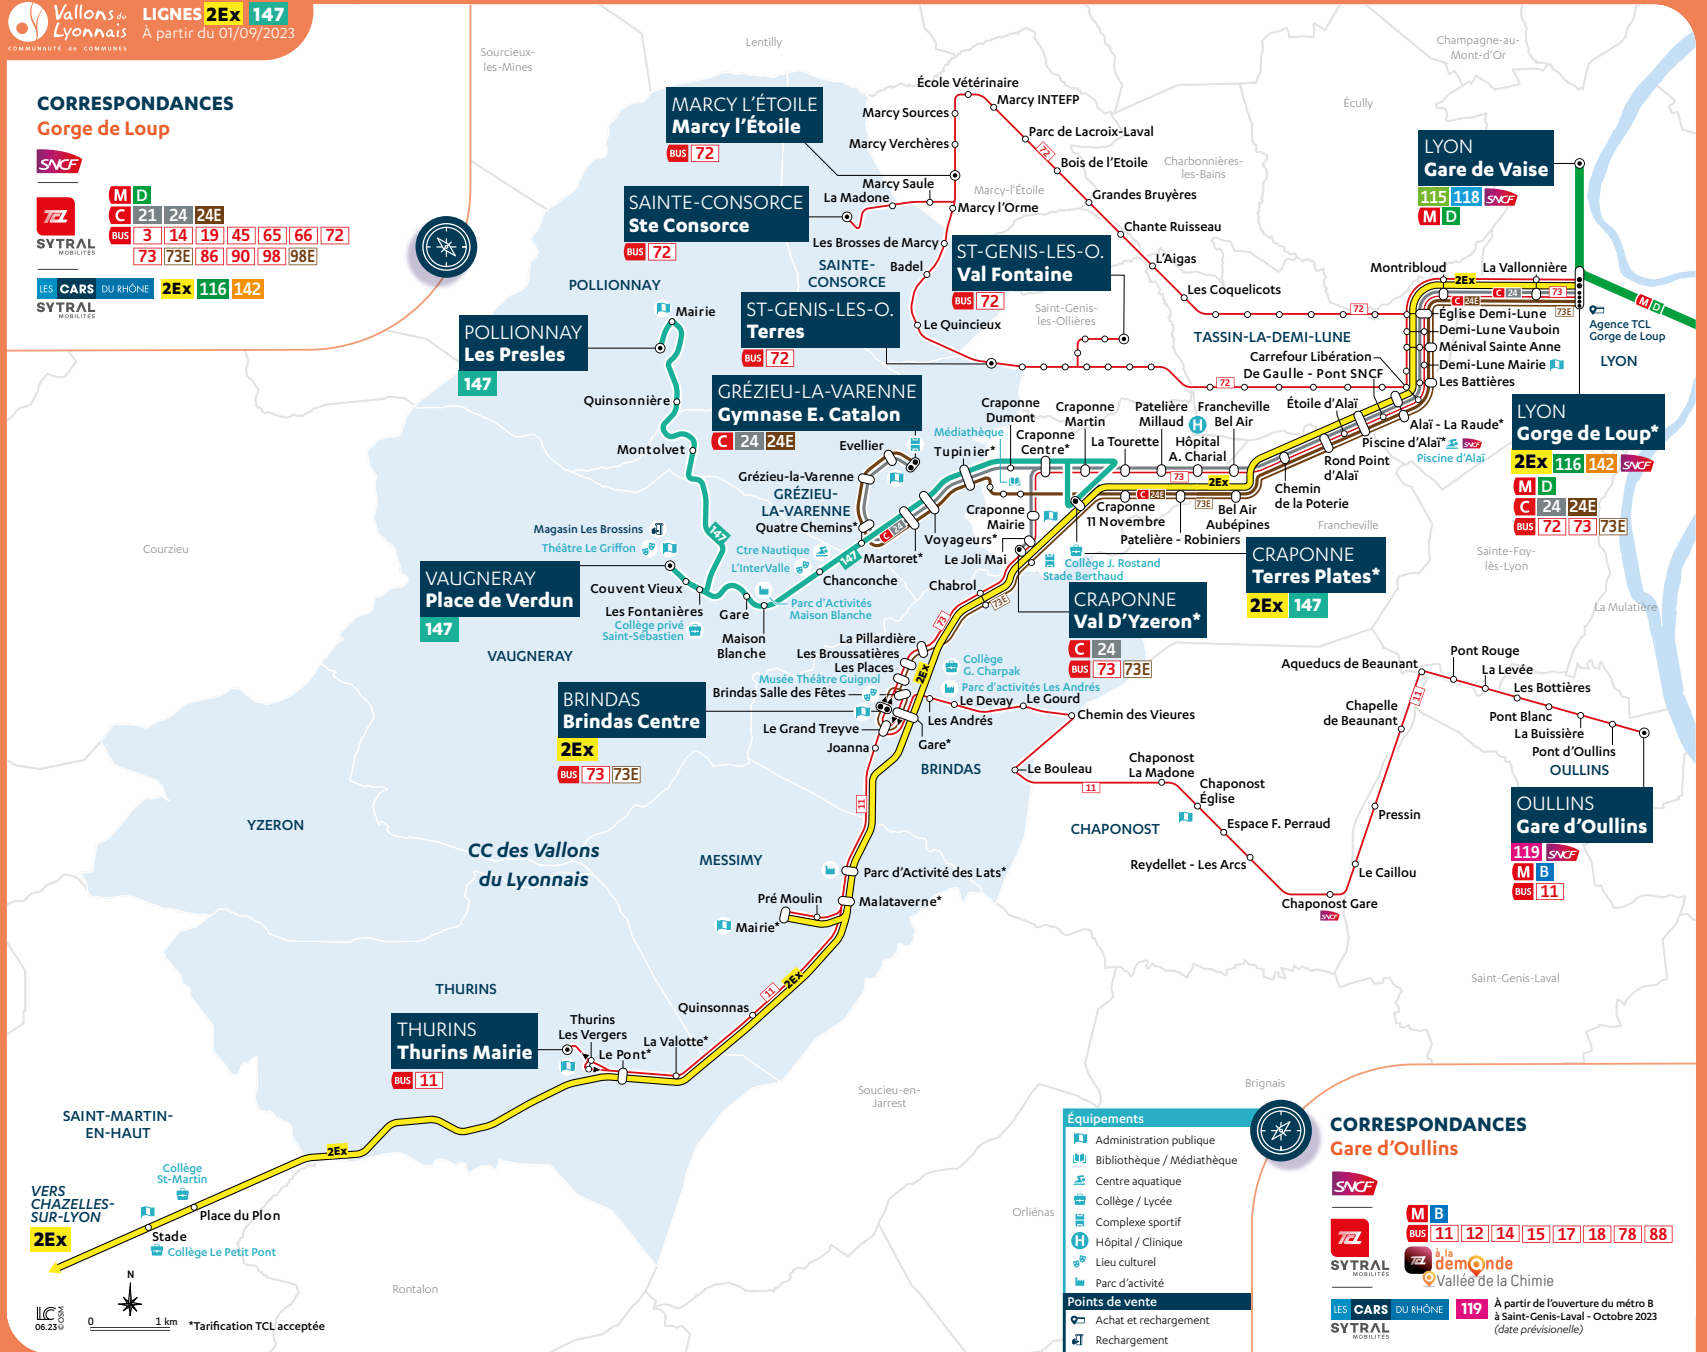

LES CARS DU RHÔNE
SYTRAL MOBILITÉS

VALLONS DU LYONNAIS

Lignes régulières 2EX.147

• Une offre performante qui circule toute la journée
7 jours sur 7 pendant toute l'année

2EX CHAZELLES-SUR-LYON <> LYON GORGE DE LOUP

BUS 73 73E BRINDAS <> LYON GORGE DE LOUP

Brindas <> Gorge de Loup : 27 min
Craponne <> Gorge de Loup : 18 min

C 24 24E GRÉZIEU-LA-VARENNE <> LYON GORGE DE LOUP

Craponne <> Gorge de Loup : 19 min
Francheville <> Gorge de Loup : 14 min

> Fiches horaires disponibles sur www.tcl.fr

PRINCIPAUX PÔLES DE LOISIRS ET D'ACTIVITÉS DESSERVIS

- Brindas** : Parc d'activités Les André
- Craponne** : Médiathèque, Stade Berthaud
- Francheville** : Piscine d'Alai
- Grézieu-la-Varenne** : Gymnase E. Catalan
- Messimy** : Parc d'Activités des Lats
- Vaugneray** : Parc d'Activités Maison Blanche, Théâtre Le Griffon, Salle de spectacle L'interValle, Centre nautique

Vallons du Lyonnais
COMMUNAUTÉ DE COMMUNES
LIGNES 2EX 147
À partir du 01/09/2023

CORRESPONDANCES Gorge de Loup

M	D								
C	21	24	24E						
SYTRAL	BUS 3	14	19	45	65	66	72		
	73	73E	86	90	98	98E			

LES CARS DU RHÔNE
SYTRAL MOBILITÉS
2EX 116 142